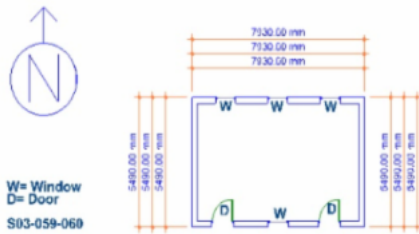

নিৰ্বাচক পঞ্জীয়ন বিষয়াৰ স্বাক্ষৰ

Nazri Naksha

Google Map View

Polling Station Building Front View

ভোটগ্ৰহন কেন্দ্ৰৰ সন্মুখৰ দৃশ্য

Cad View

Key MAP View

বিধানসভা সমষ্টিৰ নম্বৰ আৰু নাম : 39-নলবাৰী
অংশৰ নম্বৰ আৰু নাম : 1-ক্ষুদ্ৰ কটলা বৰকুছি