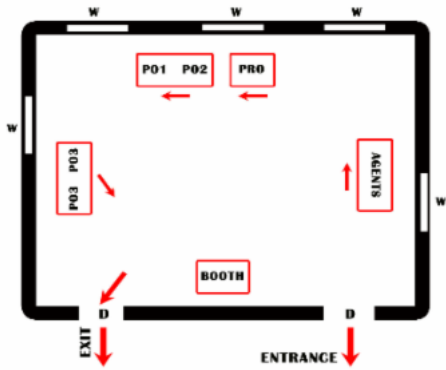

নিৰ্বাচক পঞ্জীয়ন বিষয়াৰ স্বাক্ষৰ

Nazri Naksha

Google Map View

Polling Station Building Front View

ভোটগ্ৰহন কেন্দ্ৰৰ সন্মুখৰ দৃশ্য

Cad View

Key MAP View

1 নাম : পিয়ুছ সৰকাৰ পিতাৰ নাম: ধীৰেন্দ্ৰ চন্দ্ৰ সৰকাৰ ঘৰ নং : 1 বয়স : 67 লিঙ্গ : পুৰুষ	HFW4734581 ফটো উপলব্ধ	2 নাম : আশা সৰকাৰ স্বামীৰ নাম: পিয়ুছ সৰকাৰ ঘৰ নং : 1 বয়স : 61 লিঙ্গ : মহিলা	HFW4734592 ফটো উপলব্ধ	3 নাম : পিন্টু সৰকাৰ পিতাৰ নাম: পিয়ুছ সৰকাৰ ঘৰ নং : 1 বয়স : 40 লিঙ্গ : পুৰুষ	HFW4734605 ফটো উপলব্ধ
4 নাম : মিন্টু চৰকাৰ পিতাৰ নাম: পিয়ুছ সৰকাৰ ঘৰ নং : 1 বয়স : 35 লিঙ্গ : পুৰুষ	HFW4734616 ফটো উপলব্ধ	5 নাম : বুলিট মহানায়ক স্বামীৰ নাম: পিন্টু সৰকাৰ ঘৰ নং : 1 বয়স : 34 লিঙ্গ : মহিলা	HFW0659664 ফটো উপলব্ধ	6 নাম : বিন্টু সৰকাৰ পিতাৰ নাম: পিয়ুছ সৰকাৰ ঘৰ নং : 1 বয়স : 26 লিঙ্গ : পুৰুষ	HFW0316380 ফটো উপলব্ধ
7 নাম : সৰ্বিনয় সৰকাৰ পিতাৰ নাম: ধীৰেন্দ্ৰ চন্দ্ৰ সৰকাৰ ঘৰ নং : 2 বয়স : 66 লিঙ্গ : পুৰুষ	HFW4734569 ফটো উপলব্ধ	8 নাম : তপতী সৰকাৰ স্বামীৰ নাম: সৰ্বিনয় সৰকাৰ ঘৰ নং : 2 বয়স : 55 লিঙ্গ : মহিলা	HFW0669382 ফটো উপলব্ধ	9 নাম : সনঞ্জয় সৰকাৰ পিতাৰ নাম: সৰ্বিনয় সৰকাৰ ঘৰ নং : 2 বয়স : 40 লিঙ্গ : পুৰুষ	HFW4742589 ফটো উপলব্ধ
10 নাম : বিনয় সৰকাৰ পিতাৰ নাম: সৰ্বিনয় সৰকাৰ ঘৰ নং : 2 বয়স : 32 লিঙ্গ : পুৰুষ	HFW0091397 ফটো উপলব্ধ	11 নাম : প্ৰনয় সৰকাৰ পিতাৰ নাম: সৰ্বিনয় সৰকাৰ ঘৰ নং : 2 বয়স : 30 লিঙ্গ : পুৰুষ	HFW4742578 ফটো উপলব্ধ	12 নাম : মিঠন সৰকাৰ পিতাৰ নাম: সৰ্বিনয় সৰকাৰ ঘৰ নং : 2 বয়স : 29 লিঙ্গ : পুৰুষ	HFW0673533 ফটো উপলব্ধ
13 নাম : টুটন সৰকাৰ পিতাৰ নাম: সৰ্বিনয় সৰকাৰ ঘৰ নং : 2 বয়স : 27 লিঙ্গ : পুৰুষ	HFW0523076 ফটো উপলব্ধ	14 নাম : পম্পী মজুমদাৰ সৰকাৰ স্বামীৰ নাম: সঞ্জয় সৰকাৰ ঘৰ নং : 2 বয়স : 25 লিঙ্গ : মহিলা	HFW0673913 ফটো উপলব্ধ	15 নাম : গৌৰী সৰকাৰ স্বামীৰ নাম: সতীশ সৰকাৰ ঘৰ নং : 3 বয়স : 40 লিঙ্গ : মহিলা	HFW4734672 ফটো উপলব্ধ
16 নাম : আলয় সৰকাৰ স্বামীৰ নাম: খেলন সৰকাৰ ঘৰ নং : 8 বয়স : 54 লিঙ্গ : মহিলা	HFW4734694 ফটো উপলব্ধ	17 নাম : গৌতম সৰকাৰ পিতাৰ নাম: খেলন সৰকাৰ ঘৰ নং : 8 বয়স : 30 লিঙ্গ : পুৰুষ	HFW0365775 ফটো উপলব্ধ	18 নাম : দিপিকা সৰকাৰ পিতাৰ নাম: খেলন সৰকাৰ ঘৰ নং : 4 বয়স : 21 লিঙ্গ : মহিলা	WXD0046029 ফটো উপলব্ধ
19 নাম : ধীলন চৰকাৰ পিতাৰ নাম: নিৰাৰন ঘৰ নং : 5 বয়স : 54 লিঙ্গ : পুৰুষ	HFW4734707 ফটো উপলব্ধ	20 নাম : অনিতা চৰকাৰ স্বামীৰ নাম: ধীলন সৰকাৰ ঘৰ নং : 5 বয়স : 37 লিঙ্গ : মহিলা	HFW4734718 ফটো উপলব্ধ	# 21 নাম : বিমলা দেবী স্বামীৰ নাম: শ্ৰীবাস দেব নাথ ঘৰ নং : 66 বয়স : 37 লিঙ্গ : মহিলা	HFW2335980 ফটো উপলব্ধ
22 নাম : সন্ধ্যা দাস স্বামীৰ নাম: শচীন্দ্ৰ দাস ঘৰ নং : 9 বয়স : 66 লিঙ্গ : মহিলা	HFW4734729 ফটো উপলব্ধ	23 নাম : শ্ৰী কৃষ্ণ সৰকাৰ পিতাৰ নাম: শচীন্দ্ৰ সৰকাৰ ঘৰ নং : 9 বয়স : 39 লিঙ্গ : পুৰুষ	HFW4734730 ফটো উপলব্ধ	24 নাম : সুজীত সৰকাৰ পিতাৰ নাম: শচীন্দ্ৰ সৰকাৰ ঘৰ নং : 9 বয়স : 36 লিঙ্গ : পুৰুষ	HFW4742283 ফটো উপলব্ধ
25 নাম : ৰুপালি দেবী পিতাৰ নাম: কৃষ্ণ সৰকাৰ ঘৰ নং : 9 বয়স : 28 লিঙ্গ : পুৰুষ	HFW0364893 ফটো উপলব্ধ	26 নাম : গৌৰাঙ্গ দেবনাথ পিতাৰ নাম: শক্ৰিয় দেবনাথ ঘৰ নং : 8 বয়স : 66 লিঙ্গ : পুৰুষ	HFW4734741 ফটো উপলব্ধ	27 নাম : ৰেন দেবী স্বামীৰ নাম: গৌৰাঙ্গ দেবনাথ ঘৰ নং : 8 বয়স : 61 লিঙ্গ : মহিলা	HFW4734752 ফটো উপলব্ধ
28 নাম : অনুকুল দেবনাথ পিতাৰ নাম: গৌৰাঙ্গ দেবনাথ ঘৰ নং : 8 বয়স : 46 লিঙ্গ : পুৰুষ	HFW4734763 ফটো উপলব্ধ	29 নাম : জয়কল নাথ পিতাৰ নাম: গৌৰাঙ্গ ঘৰ নং : 8 বয়স : 42 লিঙ্গ : পুৰুষ	HFW4734774 ফটো উপলব্ধ	30 নাম : শ্বেৰালী দেবনাথ স্বামীৰ নাম: অনুকুল দেবনাথ ঘৰ নং : 8 বয়স : 38 লিঙ্গ : মহিলা	HFW4742147 ফটো উপলব্ধ