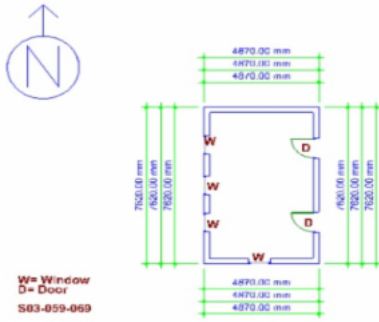

নিৰ্বাচক পঞ্জীয়ন বিষয়াৰ স্বাক্ষৰ

Nazri Naksha

Google Map View

Polling Station Building Front View

ভোটগ্ৰহন কেন্দ্ৰৰ সন্মুখৰ দৃশ্য

Cad View

Key MAP View

1 নাম : নৰেন হালৈ পিতাৰ নাম: নেকেৰু হালৈ ঘৰ নং : ১১ বয়স : 59 লিঙ্গ : পুৰুষ	HFV5834560 ফটো উপলব্ধ	2 নাম : জিতুমনি হালৈ অন্যান্য: নৰেন হালৈ ঘৰ নং : ১১ বয়স : 49 লিঙ্গ : পুৰুষ	HFV5834571 ফটো উপলব্ধ	3 নাম : অপূৰ্ব হালৈ পিতাৰ নাম: নৰেন হালৈ ঘৰ নং : ১১ বয়স : 27 লিঙ্গ : পুৰুষ	HFV0192294 ফটো উপলব্ধ
S 4 নাম : প্লাবিতা হালৈ স্বামীৰ নাম: অপূৰ্ব হালৈ ঘৰ নং : ২৪ বয়স : 24 লিঙ্গ : মহিলা	HFV0575597 ফটো উপলব্ধ	5 নাম : জিতেন কলিতা পিতাৰ নাম: পদ্ম কলিতা ঘৰ নং : ৫১ বয়স : 47 লিঙ্গ : পুৰুষ	HFV5834582 ফটো উপলব্ধ	6 নাম : ৰূপম কলিতা পিতাৰ নাম: জিতেন কলিতা ঘৰ নং : ৫১ বয়স : 30 লিঙ্গ : পুৰুষ	HFV0187716 ফটো উপলব্ধ
7 নাম : শিখামনি কলিতা পিতাৰ নাম: জিতেন কলিতা ঘৰ নং : ৫১ বয়স : 29 লিঙ্গ : মহিলা	HFV0376996 ফটো উপলব্ধ	8 নাম : ৰূপা কলিতা স্বামীৰ নাম: ৰূপম কলিতা ঘৰ নং : ৫১ বয়স : 28 লিঙ্গ : মহিলা	HFV0611624 ফটো উপলব্ধ	# 9 নাম : দুলুমনি বেজবৰুৱা মাতৃৰ নাম: ইন্দ্ৰজিত বৰ্মন ঘৰ নং : 53 বয়স : 32 লিঙ্গ : মহিলা	HFV5839907 ফটো উপলব্ধ
10 নাম : উদীপ্ত বেজবৰুৱা পিতাৰ নাম: হেমন্ত বেজবৰুৱা ঘৰ নং : 53 বয়স : 20 লিঙ্গ : পুৰুষ	WXD0054213 ফটো উপলব্ধ	11 নাম : কনিকা কলিতা স্বামীৰ নাম: তাৰিণী কলিতা ঘৰ নং : 54 বয়স : 50 লিঙ্গ : মহিলা	WXD0125765 ফটো উপলব্ধ	12 নাম : সবিতা বেজবৰুৱা স্বামীৰ নাম: সঞ্জীৱ দাস ঘৰ নং : 54 বয়স : 35 লিঙ্গ : মহিলা	WXD0073130 ফটো উপলব্ধ
13 নাম : দিগন্ত দাস পিতাৰ নাম: সুনীল দাস ঘৰ নং : 54 বয়স : 32 লিঙ্গ : পুৰুষ	WXD0125781 ফটো উপলব্ধ	14 নাম : হিমাত্ৰী দাস পিতাৰ নাম: সঞ্জয় দাস ঘৰ নং : 54 বয়স : 20 লিঙ্গ : মহিলা	WXD0094953 ফটো উপলব্ধ	# 15 নাম : গীতম আচাৰ্য পিতাৰ নাম: অজিত কুমাৰ চেত্ৰী ঘৰ নং : ৩৫৮ বয়স : 22 লিঙ্গ : পুৰুষ	HFV2491926 ফটো উপলব্ধ
16 নাম : বিজ কলিতা পিতাৰ নাম: জিতেন কলিতা ঘৰ নং : ৬১ বয়স : 47 লিঙ্গ : পুৰুষ	HFV5834593 ফটো উপলব্ধ	17 নাম : অমল শৰ্মা মাতৃৰ নাম: মীনা দেৱী ঘৰ নং : ৬৮ বয়স : 33 লিঙ্গ : পুৰুষ	HFV2341879 ফটো উপলব্ধ	18 নাম : অৰ্চনা বেজবৰুৱা স্বামীৰ নাম: বিৰাজ পাটোৱাৰী ঘৰ নং : 113 বয়স : 35 লিঙ্গ : মহিলা	HFV0178137 ফটো উপলব্ধ
19 নাম : চুমিত্ৰা শিল পিতাৰ নাম: জলেশ্বৰ শিল ঘৰ নং : ১১৩ বয়স : 26 লিঙ্গ : মহিলা	HFV0392431 ফটো উপলব্ধ	20 নাম : যমুনা দাস পিতাৰ নাম: বিপিন দাস ঘৰ নং : ১৫৫ বয়স : 63 লিঙ্গ : পুৰুষ	HFV0019539 ফটো উপলব্ধ	21 নাম : কন্দৰ্প হালৈ পিতাৰ নাম: সুনন্দা হালৈ ঘৰ নং : ১১৫ বয়স : 59 লিঙ্গ : পুৰুষ	HFV5834606 ফটো উপলব্ধ
22 নাম : কল্পনা দাস স্বামীৰ নাম: যমুনা দাস ঘৰ নং : ১১৫ বয়স : 58 লিঙ্গ : মহিলা	HFV0019547 ফটো উপলব্ধ	23 নাম : বনু হালৈ স্বামীৰ নাম: কন্দৰ্প হালৈ ঘৰ নং : ১১৫ বয়স : 48 লিঙ্গ : মহিলা	HFV0281147 ফটো উপলব্ধ	24 নাম : দিপজ্যোতি হালৈ পিতাৰ নাম: কন্দৰ্প হালৈ ঘৰ নং : ১১৫ বয়স : 27 লিঙ্গ : পুৰুষ	HFV0192302 ফটো উপলব্ধ
25 নাম : নিজৰা ৰাজবংশী স্বামীৰ নাম: দীপজ্যোতি হালৈ ঘৰ নং : 115 বয়স : 27 লিঙ্গ : মহিলা	WXD0007955 ফটো উপলব্ধ	26 নাম : প্ৰানজিত তালুকদাৰ পিতাৰ নাম: শিশুপালি ঘৰ নং : ১১৭ বয়স : 61 লিঙ্গ : পুৰুষ	HFV5834617 ফটো উপলব্ধ	27 নাম : ধ্ৰুবজ্যোতি তালুকদাৰ পিতাৰ নাম: প্ৰাজীত তালুকদাৰ ঘৰ নং : ১১৭ বয়স : 35 লিঙ্গ : পুৰুষ	CFM1174716 ফটো উপলব্ধ
28 নাম : জমি দাস স্বামীৰ নাম: ৰতন কলিতা ঘৰ নং : 144 বয়স : 33 লিঙ্গ : মহিলা	HFV0678110 ফটো উপলব্ধ	29 নাম : ববিতা তালুকদাৰ স্বামীৰ নাম: কমলী তালুকদাৰ ঘৰ নং : ৪৭৯ বয়স : 33 লিঙ্গ : মহিলা	HFV0444000 ফটো উপলব্ধ	30 নাম : পংকজ সন্দিকৈ পিতাৰ নাম: ডিম্বেশ্বৰ সন্দিকৈ ঘৰ নং : 154 বয়স : 43 লিঙ্গ : পুৰুষ	HGC6436197 ফটো উপলব্ধ