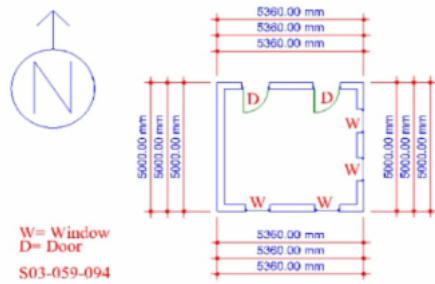

নিৰ্বাচক পঞ্জীয়ন বিষয়াৰ স্বাক্ষৰ

Nazri Naksha

Google Map View

Polling Station Building Front View

ভোটগ্রহন কেন্দ্ৰৰ সন্মুখৰ দৃশ্য

Cad View

Key MAP View

1 নাম : কমলালাল দেৱী সিংহনীয়া স্বামীৰ নাম: ৰতনলাল সিংহনীয়া ঘৰ নং : ১ বয়স : 64 লিঙ্গ : মহিলা	HFW8134563 ফটো উপলব্ধ	2 নাম : চান্দা সিংহনীয়া পিতাৰ নাম: ৰতনলাল সিংহনীয়া ঘৰ নং : ১ বয়স : 42 লিঙ্গ : মহিলা	HFW0436584 ফটো উপলব্ধ	3 নাম : দীনেশ আগৰৱালা মাতৃৰ নাম: সন্তা সিংঘানিয়া ঘৰ নং : 1 বয়স : 24 লিঙ্গ : পুৰুষ	WXD0073593 ফটো উপলব্ধ
4 নাম : কৈলাশ চান্দ জৈন পিতাৰ নাম: কাপুৰ চান্দ জৈন ঘৰ নং : ২ বয়স : 58 লিঙ্গ : পুৰুষ	HFW8434626 ফটো উপলব্ধ	5 নাম : অলকা দেবী জৈন স্বামীৰ নাম: কৈলাশ চান্দ জৈন ঘৰ নং : ২ বয়স : 51 লিঙ্গ : মহিলা	HFW8434637 ফটো উপলব্ধ	6 নাম : ভৰত সিংহনীয়া পিতাৰ নাম: বসন্ত লাল ঘৰ নং : ২ বয়স : 36 লিঙ্গ : পুৰুষ	HFW8134585 ফটো উপলব্ধ
7 নাম : বিজয় সিংহনী মাতৃৰ নাম: ভগতী দেবী ঘৰ নং : ২ বয়স : 36 লিঙ্গ : পুৰুষ	HFW8138305 ফটো উপলব্ধ	8 নাম : পায়েল সিংহনী মাতৃৰ নাম: ভগতী দেবী ঘৰ নং : ২ বয়স : 34 লিঙ্গ : মহিলা	HFW8138350 ফটো উপলব্ধ	9 নাম : প্ৰগতি জৈন পিতাৰ নাম: কৈলাস চন্দ জৈন ঘৰ নং : ২ বয়স : 27 লিঙ্গ : মহিলা	HFW0629774 ফটো উপলব্ধ
10 নাম : নীৰজ জৈন পিতাৰ নাম: কৈলাশ চান্দ জৈন ঘৰ নং : ২ বয়স : 24 লিঙ্গ : পুৰুষ	HFW0580134 ফটো উপলব্ধ	11 নাম : চন্দ্ৰকলা সিংহনীয়া স্বামীৰ নাম: প্ৰহ্লাদ ঘৰ নং : ৩ বয়স : 79 লিঙ্গ : মহিলা	HFW8134609 ফটো উপলব্ধ	12 নাম : আফ্ৰিকা প্ৰসাদ চাহ পিতাৰ নাম: জনক প্ৰসাদ চাহ ঘৰ নং : ৩ বয়স : 76 লিঙ্গ : পুৰুষ	HFW0205120 ফটো উপলব্ধ
13 নাম : কমলা বৰ্মন স্বামীৰ নাম: গৌৰি বৰ্মন ঘৰ নং : ৩ বয়স : 72 লিঙ্গ : মহিলা	HFW8434886 ফটো উপলব্ধ	14 নাম : গগন দত্ত বৰুৱা পিতাৰ নাম: সখিত দত্ত বৰুৱা ঘৰ নং : ৩ বয়স : 71 লিঙ্গ : পুৰুষ	HFW8434728 ফটো উপলব্ধ	R 15 নাম : নুপেন দত্ত বৰুৱা পিতাৰ নাম: সখিত দত্ত বৰুৱা ঘৰ নং : ৩ বয়স : 68 লিঙ্গ : পুৰুষ	HFW8434773 ফটো উপলব্ধ
16 নাম : চম্পা দেৱী স্বামীৰ নাম: আফ্ৰিকা প্ৰসাদ চাহ ঘৰ নং : ৩ বয়স : 66 লিঙ্গ : মহিলা	HFW0204420 ফটো উপলব্ধ	17 নাম : পদমী দত্ত বৰুৱা স্বামীৰ নাম: গগন দত্ত বৰুৱা ঘৰ নং : ৩ বয়স : 63 লিঙ্গ : মহিলা	HFW8434739 ফটো উপলব্ধ	18 নাম : নীলমনি দত্ত বৰুৱা পিতাৰ নাম: সশীত দত্ত বৰুৱা ঘৰ নং : ৩ বয়স : 62 লিঙ্গ : পুৰুষ	HFW8434795 ফটো উপলব্ধ
19 নাম : মঞ্জু দত্ত বৰুৱা স্বামীৰ নাম: নুপেণ দত্ত বৰুৱা ঘৰ নং : ৩ বয়স : 58 লিঙ্গ : মহিলা	HFW8434784 ফটো উপলব্ধ	20 নাম : ৰাজমনি দত্ত বৰুৱা পিতাৰ নাম: সখিত দত্ত বৰুৱা ঘৰ নং : ৩ বয়স : 57 লিঙ্গ : পুৰুষ	HFW8434819 ফটো উপলব্ধ	21 নাম : বুলবুলি দত্ত স্বামীৰ নাম: ৰাজমনি দত্ত বৰুৱা ঘৰ নং : ৩ বয়স : 53 লিঙ্গ : মহিলা	HFW8434820 ফটো উপলব্ধ
22 নাম : ধনৰাজ প্ৰসাদ চাহ পিতাৰ নাম: আফ্ৰিকা প্ৰসাদ চাহ ঘৰ নং : ৩ বয়স : 51 লিঙ্গ : পুৰুষ	HFW8134643 ফটো উপলব্ধ	23 নাম : বাসন্তী দত্ত বৰুৱা স্বামীৰ নাম: নীলমণি দত্ত বৰুৱা ঘৰ নং : ৩ বয়স : 51 লিঙ্গ : মহিলা	HFW8434808 ফটো উপলব্ধ	24 নাম : শাম সুন্দৰ সিংঘানিয়া পিতাৰ নাম: প্ৰহ্লাদ ৰায় সিংঘানিয়া ঘৰ নং : ৩ বয়স : 47 লিঙ্গ : পুৰুষ	HFW8134610 ফটো উপলব্ধ
25 নাম : ৰূপেশ সিংহনীয়া পিতাৰ নাম: প্ৰহ্লাদ ঘৰ নং : ৩ বয়স : 44 লিঙ্গ : পুৰুষ	HFW8134632 ফটো উপলব্ধ	26 নাম : জয় কুমাৰ চাহ পিতাৰ নাম: আফ্ৰিকা প্ৰসাদ চাহ ঘৰ নং : ৩ বয়স : 44 লিঙ্গ : পুৰুষ	HFW8134665 ফটো উপলব্ধ	27 নাম : প্ৰীতি সিংহনীয়া স্বামীৰ নাম: শ্যামসুন্দৰ সিংহনীয়া ঘৰ নং : ৩ বয়স : 44 লিঙ্গ : মহিলা	HFW8134621 ফটো উপলব্ধ
28 নাম : প্ৰমোদ চাহ পিতাৰ নাম: আফ্ৰিকা প্ৰসাদ চাহ ঘৰ নং : ৩ বয়স : 44 লিঙ্গ : পুৰুষ	HFW8134654 ফটো উপলব্ধ	29 নাম : ববিতা দেৱী স্বামীৰ নাম: প্ৰমোদ চাহ ঘৰ নং : ৩ বয়স : 40 লিঙ্গ : মহিলা	HFW0141127 ফটো উপলব্ধ	30 নাম : কাজল দেৱী স্বামীৰ নাম: জয়কুমাৰ চাহ ঘৰ নং : ৩ বয়স : 39 লিঙ্গ : মহিলা	HFW0141176 ফটো উপলব্ধ