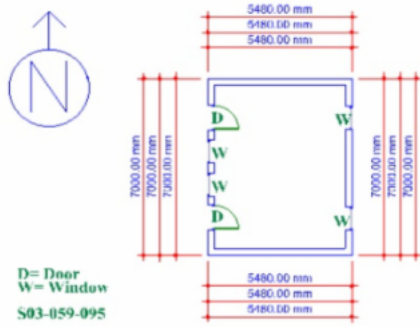

নিৰ্বাচক পঞ্জীয়ন বিষয়াৰ স্বাক্ষৰ

Nazri Naksha

Google Map View

Polling Station Building Front View

ভোটগ্ৰহন কেন্দ্ৰৰ সন্মুখৰ দৃশ্য

Cad View

Key MAP View

1	HFW8234568	ফটো উপলব্ধ	নাম : ক্ষীৰোদা বৰুৱা স্বামীৰ নাম: জ্ঞানেন্দ্ৰ মল্ল বৰুৱা ঘৰ নং : ১ বয়স : 90 লিঙ্গ : মহিলা	2	HFW8234580	ফটো উপলব্ধ	নাম : বখীন্দ্র মল্ল বৰুৱা পিতাৰ নাম: জ্ঞানেন্দ্ৰ মল্ল বৰুৱা ঘৰ নং : ১ বয়স : 66 লিঙ্গ : পুৰুষ	3	HFW8234579	ফটো উপলব্ধ	নাম : গীতা বৰুৱা স্বামীৰ নাম: ব্ৰজেন্দ্ৰ মল্ল বৰুৱা ঘৰ নং : ১ বয়স : 58 লিঙ্গ : মহিলা
4	HFW8234591	ফটো উপলব্ধ	নাম : কবিতা বৰুৱা স্বামীৰ নাম: বখীন্দ্র মল্ল বৰুৱা ঘৰ নং : ১ বয়স : 54 লিঙ্গ : মহিলা	5	HFW8240720	ফটো উপলব্ধ	নাম : ৰাজৰ্ষি এম বি বৰুৱা পিতাৰ নাম: ব্ৰজেন্দ্ৰ মল্ল বৰুৱা ঘৰ নং : ১ বয়স : 32 লিঙ্গ : পুৰুষ	6	HFW8241278	ফটো উপলব্ধ	নাম : শুচিত্ৰতা বৰুৱা স্বামীৰ নাম: ব্ৰজেন্দ্ৰ মল্ল বৰুৱা ঘৰ নং : ১ বয়স : 31 লিঙ্গ : মহিলা
7	HFW0210435	ফটো উপলব্ধ	নাম : সন্দিপন মল্ল বৰুৱা পিতাৰ নাম: বখীন্দ্র মল্ল বৰুৱা ঘৰ নং : ১ বয়স : 29 লিঙ্গ : পুৰুষ	8	HFW8234626	ফটো উপলব্ধ	নাম : উৰ্মিলা বাজাজ স্বামীৰ নাম: ওমপ্ৰকাশ ঘৰ নং : ২ বয়স : 74 লিঙ্গ : মহিলা	9	HFW8234637	ফটো উপলব্ধ	নাম : সন্তোষ বাজাজ পিতাৰ নাম: গোবিন্দ ৰাম বাজাজ ঘৰ নং : ২ বয়স : 59 লিঙ্গ : পুৰুষ
10	HFW8234648	ফটো উপলব্ধ	নাম : মঞ্জু বাজাজ স্বামীৰ নাম: সন্তোষ বাজাজ ঘৰ নং : ২ বয়স : 54 লিঙ্গ : মহিলা	11	HFW8234659	ফটো উপলব্ধ	নাম : গোপাল বাজাজ পিতাৰ নাম: ওমপ্ৰকাশ ঘৰ নং : ২ বয়স : 53 লিঙ্গ : পুৰুষ	12	HFW8234660	ফটো উপলব্ধ	নাম : উমা বাজাজ স্বামীৰ নাম: গোপাল বাজাজ ঘৰ নং : ২ বয়স : 45 লিঙ্গ : মহিলা
13	HFW0206912	ফটো উপলব্ধ	নাম : ৰাকেশ বাজাজ পিতাৰ নাম: ওম প্ৰকাশ বাজাজ ঘৰ নং : ২ বয়স : 43 লিঙ্গ : পুৰুষ	14	HFW0207092	ফটো উপলব্ধ	নাম : প্ৰবীন বাজাজ পিতাৰ নাম: ওম প্ৰকাশ বাজাজ ঘৰ নং : ২ বয়স : 41 লিঙ্গ : পুৰুষ	15	HFW0209031	ফটো উপলব্ধ	নাম : কোমল বাজাজ স্বামীৰ নাম: ৰাকেশ বাজাজ ঘৰ নং : ২ বয়স : 33 লিঙ্গ : মহিলা
16	HFW0205872	ফটো উপলব্ধ	নাম : নেহা বাজাজ পিতাৰ নাম: সন্তোষ বাজাজ ঘৰ নং : ২ বয়স : 32 লিঙ্গ : মহিলা	17	HFW0562819	ফটো উপলব্ধ	নাম : বিধি বাজাজ পিতাৰ নাম: সন্তোষ বাজাজ ঘৰ নং : ২ বয়স : 24 লিঙ্গ : মহিলা	18	HFW8234808	ফটো উপলব্ধ	নাম : শকুন্তলা দেবী জৈন স্বামীৰ নাম: ৰতনলাল জৈন ঘৰ নং : ৩ বয়স : 76 লিঙ্গ : মহিলা
S 19	HFW8234717	ফটো উপলব্ধ	নাম : কৃষ্ণ মেধী পিতাৰ নাম: শুকৰাম মেধী ঘৰ নং : ৩ বয়স : 73 লিঙ্গ : পুৰুষ	20	HFW2353404	ফটো উপলব্ধ	নাম : বিনোদ চামাৰিয়া পিতাৰ নাম: সত্যা নাৰায়ণ চামাৰিয়া ঘৰ নং : ৩ বয়স : 62 লিঙ্গ : পুৰুষ	S 21	HFW8234728	ফটো উপলব্ধ	নাম : সৰলা মেধী স্বামীৰ নাম: কৃষ্ণ মেধী ঘৰ নং : ৩ বয়স : 58 লিঙ্গ : মহিলা
22	HFW8234773	ফটো উপলব্ধ	নাম : ধৰ্মৰাম মেধী পিতাৰ নাম: শুকৰাম মেধী ঘৰ নং : ৩ বয়স : 56 লিঙ্গ : পুৰুষ	23	HFW8234751	ফটো উপলব্ধ	নাম : ভাৰতী মেধী স্বামীৰ নাম: মনু মেধী ঘৰ নং : ৩ বয়স : 53 লিঙ্গ : মহিলা	24	HFW8241132	ফটো উপলব্ধ	নাম : নমিতা মেধী স্বামীৰ নাম: অখিল মেধী ঘৰ নং : ৩ বয়স : 44 লিঙ্গ : মহিলা
E 25	HFW8234682	ফটো উপলব্ধ	নাম : পুলক মেধী পিতাৰ নাম: সন্তু মেধী ঘৰ নং : ৩ বয়স : 43 লিঙ্গ : পুৰুষ	26	HFW2353528	ফটো উপলব্ধ	নাম : নমিতা মেধী স্বামীৰ নাম: পুলক মেধী ঘৰ নং : 3 বয়স : 42 লিঙ্গ : মহিলা	27	HFW8234693	ফটো উপলব্ধ	নাম : অখিল মেধী পিতাৰ নাম: সন্তু মেধী ঘৰ নং : ৩ বয়স : 41 লিঙ্গ : পুৰুষ
28	HFW8234762	ফটো উপলব্ধ	নাম : হেমন্ত মেধী পিতাৰ নাম: মনু ৰাম মেধী ঘৰ নং : ৩ বয়স : 39 লিঙ্গ : পুৰুষ	29	JHC9936758	ফটো উপলব্ধ	নাম : মনালিছা বৰ্মন স্বামীৰ নাম: হেমন্ত মেধী ঘৰ নং : ৩ বয়স : 37 লিঙ্গ : মহিলা	30	HFW8241427	ফটো উপলব্ধ	নাম : অঞ্জলি মেধী পিতাৰ নাম: মনুৰাম মেধী ঘৰ নং : ৩ বয়স : 33 লিঙ্গ : পুৰুষ