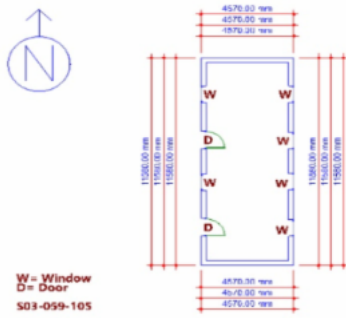

নিৰ্বাচক পঞ্জীয়ন বিষয়াৰ স্বাক্ষৰ

Nazri Naksha

Google Map View

Polling Station Building Front View

ভোটগ্ৰহন কেন্দ্ৰৰ সন্মুখৰ দৃশ্য

Cad View

Key MAP View

1 নাম : হেমান্ত ঘোষ পিতাৰ নাম: আখল ঘোষ ঘৰ নং : 23 বয়স : 68 লিঙ্গ : পুৰুষ	HFW9239036 ফটো উপলব্ধ	2 নাম : শিবানী ঘোষ স্বামীৰ নাম: হেমান্ত ঘোষ ঘৰ নং : 23 বয়স : 53 লিঙ্গ : মহিলা	HFW9239047 ফটো উপলব্ধ	3 নাম : বিটু ঘোষ পিতাৰ নাম: হেমান্ত ঘোষ ঘৰ নং : 23 বয়স : 34 লিঙ্গ : পুৰুষ	HFW9239105 ফটো উপলব্ধ
4 নাম : বুঙ্গী ঘোষ পিতাৰ নাম: হেমান্ত ঘোষ ঘৰ নং : 23 বয়স : 30 লিঙ্গ : মহিলা	HFW9243667 ফটো উপলব্ধ	5 নাম : মামনী ঘোষ পিতাৰ নাম: হেমান্ত ঘোষ ঘৰ নং : 23 বয়স : 28 লিঙ্গ : মহিলা	HFW0200659 ফটো উপলব্ধ	6 নাম : সন্তোষ কুমাৰ জৈন পিতাৰ নাম: নাৰায়ণ মল জৈন ঘৰ নং : 24 বয়স : 51 লিঙ্গ : পুৰুষ	HFW9239683 ফটো উপলব্ধ
7 নাম : সংগীতা জৈন স্বামীৰ নাম: সন্তোষ কুমাৰ জৈন ঘৰ নং : 24 বয়স : 41 লিঙ্গ : মহিলা	HFW0262428 ফটো উপলব্ধ	8 নাম : দিপক কুমাৰ জৈন পিতাৰ নাম: নাৰায়ণ জৈন ঘৰ নং : 25 বয়স : 48 লিঙ্গ : পুৰুষ	HFW9239661 ফটো উপলব্ধ	9 নাম : বিচা জৈন জৈন স্বামীৰ নাম: দিপক কুমাৰ জৈন ঘৰ নং : 25 বয়স : 47 লিঙ্গ : মহিলা	HFW9239672 ফটো উপলব্ধ
10 নাম : আৰ্যন পাহাৰীয়া পিতাৰ নাম: দিপক কুমাৰ জৈন ঘৰ নং : 25 বয়স : 23 লিঙ্গ : পুৰুষ	HFW0398982 ফটো উপলব্ধ	11 নাম : মহেক পাহাৰীয়া পিতাৰ নাম: দিপক কুমাৰ জৈন ঘৰ নং : 25 বয়স : 20 লিঙ্গ : মহিলা	WXD0019778 ফটো উপলব্ধ	12 নাম : প্ৰদীপ জৈন পিতাৰ নাম: নাৰায়ণ জৈন ঘৰ নং : 26 বয়স : 54 লিঙ্গ : পুৰুষ	HFW9239627 ফটো উপলব্ধ
13 নাম : ববীতা জৈন স্বামীৰ নাম: প্ৰদীপ জৈন ঘৰ নং : 26 বয়স : 50 লিঙ্গ : মহিলা	HFW9239638 ফটো উপলব্ধ	14 নাম : সন্তোষ দেৱী জালান স্বামীৰ নাম: দিন দয়াল জালান ঘৰ নং : 27 বয়স : 64 লিঙ্গ : মহিলা	HFW2356049 ফটো উপলব্ধ	15 নাম : নিতেশ জালান পিতাৰ নাম: দিন দয়াল জালান ঘৰ নং : 27 বয়স : 31 লিঙ্গ : পুৰুষ	HFW2356050 ফটো উপলব্ধ
16 নাম : চন্দিপ কুমাৰ জৈন পিতাৰ নাম: চান্দমল জৈন ঘৰ নং : 28 বয়স : 50 লিঙ্গ : পুৰুষ	HFW9343059 ফটো উপলব্ধ	17 নাম : চনিকা জৈন স্বামীৰ নাম: সান্দিপ কুমাৰ জৈন ঘৰ নং : 28 বয়স : 43 লিঙ্গ : মহিলা	HFW2408846 ফটো উপলব্ধ	18 নাম : সুৰেন্দ্ৰ জৈন পিতাৰ নাম: খুচালাল জৈন ঘৰ নং : 29 বয়স : 51 লিঙ্গ : পুৰুষ	HFW9336623 ফটো উপলব্ধ
19 নাম : মমতা জৈন স্বামীৰ নাম: সুৰেন্দ্ৰ জৈন ঘৰ নং : 29 বয়স : 48 লিঙ্গ : মহিলা	HFW9336634 ফটো উপলব্ধ	20 নাম : অনিচ জৈন পিতাৰ নাম: সুৰেন্দ্ৰ জৈন ঘৰ নং : 29 বয়স : 29 লিঙ্গ : পুৰুষ	HFW0252429 ফটো উপলব্ধ	21 নাম : চায়েলী জৈন পিতাৰ নাম: সুৰেন্দ্ৰ জৈন ঘৰ নং : 29 বয়স : 26 লিঙ্গ : মহিলা	HFW0464438 ফটো উপলব্ধ
22 নাম : বাজু কুমাৰ সিং পিতাৰ নাম: হৰেকৃষ্ণু সিং ঘৰ নং : 30 বয়স : 42 লিঙ্গ : পুৰুষ	HFW2408891 ফটো উপলব্ধ	23 নাম : প্ৰদীপ কুমাৰ জৈন পিতাৰ নাম: কুন্দনমল্ল জৈন ঘৰ নং : 31 বয়স : 58 লিঙ্গ : পুৰুষ	HFW9336645 ফটো উপলব্ধ	24 নাম : উৰ্মিলা জৈন স্বামীৰ নাম: প্ৰদীপ কুমাৰ জৈন ঘৰ নং : 31 বয়স : 57 লিঙ্গ : মহিলা	HFW9336656 ফটো উপলব্ধ
25 নাম : নেনসী জৈন পিতাৰ নাম: প্ৰদীপ কুমাৰ জৈন ঘৰ নং : 31 বয়স : 33 লিঙ্গ : মহিলা	HFW9336838 ফটো উপলব্ধ	26 নাম : অংকিতা জৈন পিতাৰ নাম: প্ৰদীপ কুমাৰ জৈন ঘৰ নং : 31 বয়স : 32 লিঙ্গ : মহিলা	HFW9342670 ফটো উপলব্ধ	27 নাম : কাপুৰ চন্দ জৈন পিতাৰ নাম: মোহন লাল জৈন ঘৰ নং : 32 বয়স : 71 লিঙ্গ : পুৰুষ	HFW9336827 ফটো উপলব্ধ
28 নাম : সৰলা দেৱী জৈন স্বামীৰ নাম: কাপুৰ চন্দ জৈন ঘৰ নং : 32 বয়স : 67 লিঙ্গ : মহিলা	HFW9336781 ফটো উপলব্ধ	29 নাম : পংকজ জৈন পিতাৰ নাম: কাপুৰ চন্দ জৈন ঘৰ নং : 32 বয়স : 51 লিঙ্গ : পুৰুষ	HFW9336816 ফটো উপলব্ধ	30 নাম : অমিত জৈন পিতাৰ নাম: কাপুৰ চন্দ জৈন ঘৰ নং : 32 বয়স : 42 লিঙ্গ : পুৰুষ	HFW9336792 ফটো উপলব্ধ