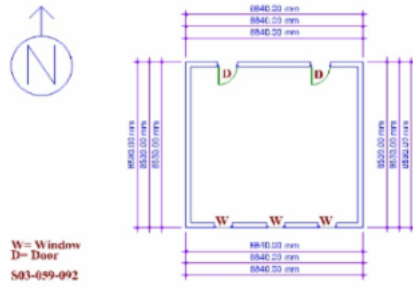

নিৰ্বাচক পঞ্জীয়ন বিষয়াৰ স্বাক্ষৰ

Nazri Naksha

Google Map View

Polling Station Building Front View

ভোটগ্ৰহন কেন্দ্ৰৰ সন্মুখৰ দৃশ্য

Cad View

Key MAP View

বিধানসভা সমষ্টিৰ নম্বৰ আৰু নাম : 39-নলবাৰী
অংশৰ নম্বৰ আৰু নাম : 1-ৱাৰ্ড নং ৬, নলবাৰী টাউন(জাপাৰকুছি)