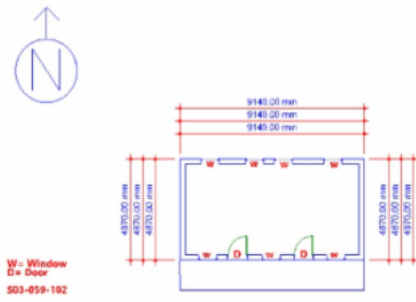

নিৰ্বাচক পঞ্জীয়ন বিষয়াৰ স্বাক্ষৰ

Nazri Naksha

Google Map View

Polling Station Building Front View

ভোটগ্ৰহন কেন্দ্ৰৰ সন্মুখৰ দৃশ্য

Cad View

Key MAP View

1	HFW8934563	ফটো উপলব্ধ	নাম : শ্ৰীকান্ত মহন্ত পিতাৰ নাম: মনিকান্ত ঘৰ নং : ১ বয়স : 78 লিঙ্গ : পুৰুষ	2	HFW8934574	ফটো উপলব্ধ	নাম : ভবানী মহন্ত স্বামীৰ নাম: শ্ৰীকান্ত ঘৰ নং : ১ বয়স : 66 লিঙ্গ : মহিলা	3	HFW8934596	ফটো উপলব্ধ	নাম : নিপিকা মহন্ত পিতাৰ নাম: শ্ৰীকান্ত ঘৰ নং : ১ বয়স : 41 লিঙ্গ : মহিলা
4	HFW0662619	ফটো উপলব্ধ	নাম : তুলিকা বৰ্মন স্বামীৰ নাম: অলোক মহন্ত ঘৰ নং : ১ বয়স : 40 লিঙ্গ : মহিলা	5	HFW8934609	ফটো উপলব্ধ	নাম : আলোক মহন্ত পিতাৰ নাম: শ্ৰীকান্ত ঘৰ নং : ১ বয়স : 38 লিঙ্গ : পুৰুষ	6	HFW8934734	ফটো উপলব্ধ	নাম : প্ৰদীপ কুমাৰ শৰ্মা পিতাৰ নাম: শীৰং শৰ্মা ঘৰ নং : 2 বয়স : 70 লিঙ্গ : পুৰুষ
7	HFW8934712	ফটো উপলব্ধ	নাম : সবীতা শৰ্মা স্বামীৰ নাম: প্ৰদীপ শৰ্মা ঘৰ নং : 2 বয়স : 55 লিঙ্গ : মহিলা	8	HFW0229260	ফটো উপলব্ধ	নাম : অভিজিত শৰ্মা পিতাৰ নাম: প্ৰদীপ শৰ্মা ঘৰ নং : 2 বয়স : 31 লিঙ্গ : পুৰুষ	9	HFW8934654	ফটো উপলব্ধ	নাম : পদম চন্দ জৈন পিতাৰ নাম: হৰক চন্দ জৈন ঘৰ নং : 3 বয়স : 58 লিঙ্গ : পুৰুষ
10	HFW8934676	ফটো উপলব্ধ	নাম : সুভাশ কুমাৰ জৈন পিতাৰ নাম: হৰক চন্দ জৈন ঘৰ নং : 3 বয়স : 55 লিঙ্গ : পুৰুষ	11	HFW8934665	ফটো উপলব্ধ	নাম : কুসুম জৈন স্বামীৰ নাম: পদম ঘৰ নং : 3 বয়স : 53 লিঙ্গ : মহিলা	12	HFW8934687	ফটো উপলব্ধ	নাম : ববিতা জৈন স্বামীৰ নাম: সুভাশ জৈন ঘৰ নং : 3 বয়স : 50 লিঙ্গ : মহিলা
13	HFW8934723	ফটো উপলব্ধ	নাম : ৰবি কুমাৰ জৈন পিতাৰ নাম: পদম জৈন ঘৰ নং : 3 বয়স : 35 লিঙ্গ : পুৰুষ	14	HFW8940021	ফটো উপলব্ধ	নাম : প্ৰীতম জৈন পিতাৰ নাম: পদম চন্দ জৈন ঘৰ নং : 3 বয়স : 32 লিঙ্গ : পুৰুষ	15	HFW0448985	ফটো উপলব্ধ	নাম : পীযুষ কুমাৰ জৈন পিতাৰ নাম: পদম চন্দ জৈন ঘৰ নং : 3 বয়স : 30 লিঙ্গ : পুৰুষ
16	HFW0314831	ফটো উপলব্ধ	নাম : ঋষভ জৈন পিতাৰ নাম: সুভাষ কুমাৰ জৈন ঘৰ নং : 3 বয়স : 28 লিঙ্গ : পুৰুষ	17	HFW0314823	ফটো উপলব্ধ	নাম : ঋত্বিক জৈন পিতাৰ নাম: সুভাষ জৈন ঘৰ নং : 3 বয়স : 27 লিঙ্গ : পুৰুষ	18	HFW8934698	ফটো উপলব্ধ	নাম : অশোক জৈন পিতাৰ নাম: হৰকচন্দন ঘৰ নং : 4 বয়স : 50 লিঙ্গ : পুৰুষ
19	HFW0527358	ফটো উপলব্ধ	নাম : মায়াক পহাড়িয়া জৈন পিতাৰ নাম: অশোক জৈন ঘৰ নং : 4 বয়স : 26 লিঙ্গ : পুৰুষ	20	HFW3067816	ফটো উপলব্ধ	নাম : উৰ্জা জৈন পিতাৰ নাম: অশোক জৈন ঘৰ নং : 4 বয়স : 22 লিঙ্গ : মহিলা	21	HFW8935077	ফটো উপলব্ধ	নাম : বীৰেন কুমাৰ শৰ্মা পিতাৰ নাম: ধীৰেশ্বৰ শৰ্মা ঘৰ নং : 5 বয়স : 57 লিঙ্গ : পুৰুষ
22	HFW8935088	ফটো উপলব্ধ	নাম : জয়শ্ৰী শৰ্মা স্বামীৰ নাম: ধীৰেন কুমাৰ শৰ্মা ঘৰ নং : 5 বয়স : 46 লিঙ্গ : মহিলা	23	HFW0456392	ফটো উপলব্ধ	নাম : দিপা শৰ্মা স্বামীৰ নাম: জতিন শৰ্মা ঘৰ নং : 6 বয়স : 47 লিঙ্গ : মহিলা	24	HFW8935099	ফটো উপলব্ধ	নাম : যতীন কুমাৰ শৰ্মা পিতাৰ নাম: ধীৰেশ্বৰ শৰ্মা ঘৰ নং : 6 বয়স : 44 লিঙ্গ : পুৰুষ
25	HFW8934643	ফটো উপলব্ধ	নাম : ৰেখা আগৰৱালা স্বামীৰ নাম: ৰাজেশ আগৰৱালা ঘৰ নং : ১০ বয়স : 49 লিঙ্গ : মহিলা	26	HFW0003897	ফটো উপলব্ধ	নাম : মনীষা আগৰৱালা পিতাৰ নাম: ৰাজেশ আগৰৱালা ঘৰ নং : ১০ বয়স : 29 লিঙ্গ : মহিলা	27	HFW1915693	ফটো উপলব্ধ	নাম : প্ৰীয়াংগু আগৰৱালা পিতাৰ নাম: ৰাজেশ আগৰৱালা ঘৰ নং : ১০ বয়স : 23 লিঙ্গ : পুৰুষ
28	HFW8934701	ফটো উপলব্ধ	নাম : অনিতা জৈন স্বামীৰ নাম: অশোক জৈন ঘৰ নং : ১২ বয়স : 43 লিঙ্গ : মহিলা	29	QOS0067157	ফটো উপলব্ধ	নাম : বৈশালী জৈন পিতাৰ নাম: পদম কুমাৰ জৈন ঘৰ নং : 12 বয়স : 28 লিঙ্গ : মহিলা	# 30	HFW1898196	ফটো উপলব্ধ	নাম : নিতুমণি মণ্ডল মাতৃৰ নাম: কবিতা মণ্ডল ঘৰ নং : ১১ বয়স : 23 লিঙ্গ : মহিলা