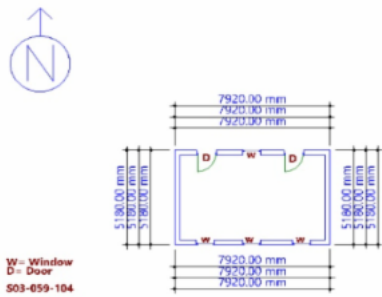

নিৰ্বাচক পঞ্জীয়ন বিষয়াৰ স্বাক্ষৰ

Nazri Naksha

Google Map View

Polling Station Building Front View

ভোটগ্ৰহন কেন্দ্ৰৰ সন্মুখৰ দৃশ্য

Cad View

Key MAP View

1 নাম : তফজুল হুছেইন পিতাৰ নাম: বালকাটা আলী ঘৰ নং : 1 বয়স : 58 লিঙ্গ : পুৰুষ	HFW9134832 ফটো উপলব্ধ	2 নাম : ফৰিদা বেগম স্বামীৰ নাম: তফজুল হুছেইন ঘৰ নং : 1 বয়স : 47 লিঙ্গ : মহিলা	HFW9134843 ফটো উপলব্ধ	3 নাম : ফাৰজান হুছেইন পিতাৰ নাম: তফজুল হুছেইন ঘৰ নং : 1 বয়স : 25 লিঙ্গ : পুৰুষ	HFW1899426 ফটো উপলব্ধ
4 নাম : মাহমুদা আনিছা পিতাৰ নাম: মটিৰ আলী ঘৰ নং : 02 বয়স : 21 লিঙ্গ : মহিলা	HFW3055688 ফটো উপলব্ধ	5 নাম : নবী হুছেইন পিতাৰ নাম: বদৰুল ঘৰ নং : 3 বয়স : 61 লিঙ্গ : পুৰুষ	HFW9134854 ফটো উপলব্ধ	6 নাম : আচমা জামাল স্বামীৰ নাম: নবী হুছেইন ঘৰ নং : 3 বয়স : 50 লিঙ্গ : মহিলা	HFW9134865 ফটো উপলব্ধ
7 নাম : চিমৰান নবী হুছেইন পিতাৰ নাম: নবী হুছেইন ঘৰ নং : 3 বয়স : 25 লিঙ্গ : মহিলা	HFW0514935 ফটো উপলব্ধ	8 নাম : জেনিফ নবী হুছেইন পিতাৰ নাম: নবী হুছেইন ঘৰ নং : 3 বয়স : 20 লিঙ্গ : পুৰুষ	WXD0055442 ফটো উপলব্ধ	9 নাম : হেমলতা চৌধুৰী স্বামীৰ নাম: নৰেশ্বৰ চৌধুৰী ঘৰ নং : 4 বয়স : 68 লিঙ্গ : মহিলা	HFW9134912 ফটো উপলব্ধ
10 নাম : প্ৰণব কুমাৰ চৌধুৰী পিতাৰ নাম: নৰেশ্বৰ কুমাৰ চৌধুৰী ঘৰ নং : 4 বয়স : 50 লিঙ্গ : পুৰুষ	HFW9134876 ফটো উপলব্ধ	11 নাম : মৃগায় কুমাৰ চৌধুৰী পিতাৰ নাম: নৰেশ্বৰ চৌধুৰী ঘৰ নং : 4 বয়স : 40 লিঙ্গ : পুৰুষ	HFW9134898 ফটো উপলব্ধ	12 নাম : বিনীতা ডেকা স্বামীৰ নাম: মৃগায় কুমাৰ চৌধুৰী ঘৰ নং : 4 বয়স : 39 লিঙ্গ : মহিলা	HFW0458430 ফটো উপলব্ধ
13 নাম : ৰক্তিম চৌধুৰী পিতাৰ নাম: নৰেশ্বৰ চৌধুৰী ঘৰ নং : 4 বয়স : 36 লিঙ্গ : পুৰুষ	HFW9134901 ফটো উপলব্ধ	14 নাম : অমৰেশ কুমাৰ চৌধুৰী পিতাৰ নাম: নৰেশ্বৰ চৌধুৰী ঘৰ নং : 7 বয়স : 49 লিঙ্গ : পুৰুষ	HFW9134887 ফটো উপলব্ধ	15 নাম : জ্ঞানদীপ চক্ৰবৰ্তী পিতাৰ নাম: বাৰেন কুমাৰ চক্ৰবৰ্তী ঘৰ নং : 8৬৪ বয়স : 25 লিঙ্গ : পুৰুষ	HFW0530055 ফটো উপলব্ধ
16 নাম : ফোৰা শৰ্মা পিতাৰ নাম: দীনেশ শৰ্মা ঘৰ নং : ১৮ বয়স : 30 লিঙ্গ : মহিলা	HFW0078196 ফটো উপলব্ধ	17 নাম : নিপেন মণ্ডল পিতাৰ নাম: মহেন্দ্ৰ মণ্ডল ঘৰ নং : ৫৯ বয়স : 50 লিঙ্গ : পুৰুষ	HFW9134569 ফটো উপলব্ধ	18 নাম : অলকা দাস পিতাৰ নাম: ভূগিন দাস ঘৰ নং : 109 বয়স : 33 লিঙ্গ : মহিলা	HFW9144972 ফটো উপলব্ধ
19 নাম : বিদ্যুত মল্ল বজৰবৰুৱা পিতাৰ নাম: বিৰাজ ঘৰ নং : ১১৩ বয়স : 71 লিঙ্গ : পুৰুষ	HFW9134570 ফটো উপলব্ধ	20 নাম : প্ৰনিতা বজৰবৰুৱা স্বামীৰ নাম: বিদ্যুত ঘৰ নং : ১১৩ বয়স : 59 লিঙ্গ : মহিলা	HFW9134581 ফটো উপলব্ধ	21 নাম : মৌচুমী বৰ্মন বজৰবৰুৱা স্বামীৰ নাম: দেবব্ৰত মল্ল বজৰ বৰুৱা ঘৰ নং : ১১৩ বয়স : 41 লিঙ্গ : মহিলা	HFW0587725 ফটো উপলব্ধ
22 নাম : দেবব্ৰত মল্ল বজৰবৰুৱা পিতাৰ নাম: বিদ্যুত ঘৰ নং : ১১৩ বয়স : 38 লিঙ্গ : পুৰুষ	HFW9134592 ফটো উপলব্ধ	23 নাম : সত্যব্ৰত বজৰবৰুৱা পিতাৰ নাম: বিদ্যুত ঘৰ নং : ১১৩ বয়স : 36 লিঙ্গ : পুৰুষ	HFW9134605 ফটো উপলব্ধ	24 নাম : প্ৰবীন চন্দ্ৰ তালুকদাৰ পিতাৰ নাম: ধনেশ্বৰ তালুকদাৰ ঘৰ নং : 114 বয়স : 68 লিঙ্গ : পুৰুষ	HFW2355400 ফটো উপলব্ধ
25 নাম : পাৰুল তালুকদাৰ স্বামীৰ নাম: প্ৰবীন চন্দ্ৰ তালুকদাৰ ঘৰ নং : ১১৪ বয়স : 54 লিঙ্গ : মহিলা	HFW2355568 ফটো উপলব্ধ	26 নাম : অভিজিত তালুকদাৰ পিতাৰ নাম: প্ৰবীন চন্দ্ৰ তালুকদাৰ ঘৰ নং : ১১৪ বয়স : 33 লিঙ্গ : পুৰুষ	HFW2355411 ফটো উপলব্ধ	27 নাম : কৃষ্ণা তালুকদাৰ পিতাৰ নাম: প্ৰবীন চন্দ্ৰ তালুকদাৰ ঘৰ নং : ১১৪ বয়স : 30 লিঙ্গ : মহিলা	HFW2355579 ফটো উপলব্ধ
28 নাম : ধীৰমনি তালুকদাৰ পিতাৰ নাম: প্ৰবীন চন্দ্ৰ তালুকদাৰ ঘৰ নং : ১১৪ বয়স : 29 লিঙ্গ : মহিলা	HFW0499608 ফটো উপলব্ধ	29 নাম : অনিল পাচোৱান পিতাৰ নাম: মহেন্দ্ৰ পাচোৱান ঘৰ নং : ১১৭ক বয়স : 42 লিঙ্গ : পুৰুষ	HFW9145500 ফটো উপলব্ধ	30 নাম : ভায়োলিনা শৰ্মা পিতাৰ নাম: জীতেন শৰ্মা ঘৰ নং : ১৪৩ বয়স : 23 লিঙ্গ : মহিলা	HFW1972157 ফটো উপলব্ধ