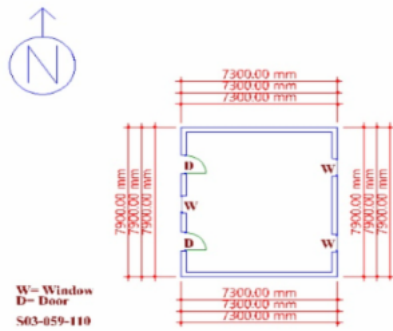

নিৰ্বাচক পঞ্জীয়ন বিষয়াৰ স্বাক্ষৰ

Nazri Naksha

Google Map View

Polling Station Building Front View

ভোটগ্ৰহন কেন্দ্ৰৰ সন্মুখৰ দৃশ্য

Cad View

Key MAP View

1 নাম : জয়নাব বিবি স্বামীৰ নাম: বহিম আলী ঘৰ নং : ১ বয়স : 68 লিঙ্গ : মহিলা	HFW9734570 ফটো উপলব্ধ	2 নাম : ফজিলা খানম স্বামীৰ নাম: মণীফুদ্দীন আহমেদ ঘৰ নং : ১ বয়স : 52 লিঙ্গ : মহিলা	HFW9734581 ফটো উপলব্ধ	3 নাম : মনিফুদ্দিন আহমেদ পিতাৰ নাম: বহিম আলী ঘৰ নং : ১ বয়স : 51 লিঙ্গ : পুৰুষ	HFW9734569 ফটো উপলব্ধ
4 নাম : মণ্টু আলী পিতাৰ নাম: বহিম আলী ঘৰ নং : ১ বয়স : 40 লিঙ্গ : পুৰুষ	HFW9734592 ফটো উপলব্ধ	5 নাম : চুৰীয়া বেগম স্বামীৰ নাম: মমতাজ ঘৰ নং : ১ বয়স : 40 লিঙ্গ : মহিলা	HFW9734627 ফটো উপলব্ধ	6 নাম : বেজিমা বেগম স্বামীৰ নাম: মণ্টু আলী ঘৰ নং : ১ বয়স : 37 লিঙ্গ : মহিলা	HFW9734605 ফটো উপলব্ধ
7 নাম : মজনুৰ আলী পিতাৰ নাম: বহিম ঘৰ নং : ১ বয়স : 36 লিঙ্গ : পুৰুষ	HFW9734649 ফটো উপলব্ধ	8 নাম : বুপিয়া বেগম স্বামীৰ নাম: মজনুৰ আলী ঘৰ নং : ১ বয়স : 36 লিঙ্গ : মহিলা	HFW0215533 ফটো উপলব্ধ	9 নাম : বিমি আহমেদ পিতাৰ নাম: মণ্টু আলী ঘৰ নং : ১ বয়স : 27 লিঙ্গ : মহিলা	HFW0654947 ফটো উপলব্ধ
10 নাম : খানম ফাৰহানা আহমেদ পিতাৰ নাম: মনিফুদ্দিন আহমেদ ঘৰ নং : ১ বয়স : 25 লিঙ্গ : মহিলা	HFW0650887 ফটো উপলব্ধ	11 নাম : বুপা আহমেদ পিতাৰ নাম: মমতাজ আলী ঘৰ নং : ১ বয়স : 25 লিঙ্গ : মহিলা	HFW0655365 ফটো উপলব্ধ	12 নাম : বুপ আহমেদ পিতাৰ নাম: মমতাজ আলী ঘৰ নং : ১ বয়স : 23 লিঙ্গ : পুৰুষ	HFW2419075 ফটো উপলব্ধ
13 নাম : চাহিল আখতাৰ পিতাৰ নাম: বিল্লাল আহমেদ ঘৰ নং : 1 বয়স : 22 লিঙ্গ : পুৰুষ	HFW3066453 ফটো উপলব্ধ	14 নাম : খানম মুচফিকা আহমেদ পিতাৰ নাম: মনিফুদ্দিন আহমেদ ঘৰ নং : 1 বয়স : 20 লিঙ্গ : মহিলা	WXD0141556 ফটো উপলব্ধ	15 নাম : আখটাৰ হুচেইন পিতাৰ নাম: হবিবুৰ ঘৰ নং : ২ বয়স : 59 লিঙ্গ : পুৰুষ	HFW9734672 ফটো উপলব্ধ
16 নাম : আজিজুৰ বহমান পিতাৰ নাম: হবিবুৰ বহমান ঘৰ নং : ২ বয়স : 58 লিঙ্গ : পুৰুষ	HFW9734694 ফটো উপলব্ধ	17 নাম : আফিয়া বেগম স্বামীৰ নাম: আখতাৰ ঘৰ নং : ২ বয়স : 55 লিঙ্গ : মহিলা	HFW9734683 ফটো উপলব্ধ	18 নাম : নুৰ হক পিতাৰ নাম: হবিবুৰ বহমান ঘৰ নং : ২ বয়স : 53 লিঙ্গ : পুৰুষ	HFW9734650 ফটো উপলব্ধ
19 নাম : মহঃ আছগৰ আলী পিতাৰ নাম: মহম্মদ হবিবুৰ বহমান ঘৰ নং : ২ বয়স : 51 লিঙ্গ : পুৰুষ	HFW9734718 ফটো উপলব্ধ	20 নাম : আবন নোচা বেগম স্বামীৰ নাম: নুৰ ঘৰ নং : ২ বয়স : 50 লিঙ্গ : মহিলা	HFW9734661 ফটো উপলব্ধ	21 নাম : জেবিনা চুলতানা স্বামীৰ নাম: অচগৰ আলী ঘৰ নং : ২ বয়স : 47 লিঙ্গ : মহিলা	HFW1912948 ফটো উপলব্ধ
22 নাম : আৰফান আলী পিতাৰ নাম: হবিবুৰ বহমান ঘৰ নং : ২ বয়স : 46 লিঙ্গ : পুৰুষ	HFW9734729 ফটো উপলব্ধ	23 নাম : বুনজন বেগম স্বামীৰ নাম: আজিজুৰ বহমান ঘৰ নং : ২ বয়স : 37 লিঙ্গ : মহিলা	HFW9734707 ফটো উপলব্ধ	24 নাম : জেচমিন বেগম স্বামীৰ নাম: আৰফান আলী ঘৰ নং : ২ বয়স : 33 লিঙ্গ : মহিলা	HFW2358067 ফটো উপলব্ধ
25 নাম : আছিকুৰ বহমান পিতাৰ নাম: নুৰ হক ঘৰ নং : ২ বয়স : 33 লিঙ্গ : পুৰুষ	HFW9740776 ফটো উপলব্ধ	26 নাম : অঞ্জুমান আৰা বেগম পিতাৰ নাম: আখতাৰ হুচেইন ঘৰ নং : ২ বয়স : 27 লিঙ্গ : মহিলা	HFW0215293 ফটো উপলব্ধ	27 নাম : ছালমা চুলতানা পিতাৰ নাম: নুৰ হক ঘৰ নং : ২ বয়স : 26 লিঙ্গ : মহিলা	HFW0401612 ফটো উপলব্ধ
28 নাম : ইৰফানা খানম পিতাৰ নাম: আখটাৰ হুচেইন ঘৰ নং : ০২ বয়স : 21 লিঙ্গ : মহিলা	HFW3047719 ফটো উপলব্ধ	29 নাম : ইফতিকার হুচেইন পিতাৰ নাম: আজিজুৰ বহমান ঘৰ নং : ০২ বয়স : 21 লিঙ্গ : পুৰুষ	HFW3067220 ফটো উপলব্ধ	S নাম : বিবি কলিতা স্বামীৰ নাম: প্ৰসন্ন ঘৰ নং : ২ক বয়স : 43 লিঙ্গ : মহিলা	HFW9734763 ফটো উপলব্ধ