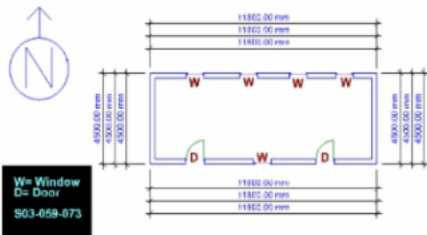

নিৰ্বাচক পঞ্জীয়ন বিষয়াৰ স্বাক্ষৰ

Nazri Naksha

Google Map View

Polling Station Building Front View

ভোটগ্ৰহন কেন্দ্ৰৰ সন্মুখৰ দৃশ্য

Cad View

Key MAP View

1 নাম : কঞ্চকী বৰ্মন পিতাৰ নাম: জয়ন্ত কুমাৰ বৰ্মন ঘৰ নং : ২২ বয়স : 31 লিঙ্গ : মহিলা	HFV0330258 ফটো উপলব্ধ	2 নাম : দীপক কুমাৰ ৰজেক মাতৃৰ নাম: সুগন্ধা দেৱী ঘৰ নং : 45 বয়স : 23 লিঙ্গ : পুৰুষ	WXD0046946 ফটো উপলব্ধ	3 নাম : নবাৰন দত্ত পিতাৰ নাম: অপূৰ্ব কুমাৰ দত্ত ঘৰ নং : 56 বয়স : 21 লিঙ্গ : পুৰুষ	WXD0030973 ফটো উপলব্ধ
4 নাম : সীমা দেৱী স্বামীৰ নাম: চন্দন চক্ৰৱৰ্তী ঘৰ নং : ৫৮ বয়স : 35 লিঙ্গ : মহিলা	HFV0195339 ফটো উপলব্ধ	5 নাম : সুচিত্ৰা সন্দিকৈ স্বামীৰ নাম: হেমন্ত ডেকা ঘৰ নং : ৬২ বয়স : 32 লিঙ্গ : মহিলা	HFV0446971 ফটো উপলব্ধ	6 নাম : পূৰ্বী তালুকদাৰ স্বামীৰ নাম: ৰুপজ্যোতি পাটৱাৰী ঘৰ নং : 68 বয়স : 42 লিঙ্গ : মহিলা	HFV6237678 ফটো উপলব্ধ
7 নাম : পাপৰী মালাকৰ স্বামীৰ নাম: হেমন্ত বৰ্মন ঘৰ নং : ১১৩ বয়স : 34 লিঙ্গ : মহিলা	HFV0279968 ফটো উপলব্ধ	8 নাম : কুশল বৰ্মা পিতাৰ নাম: কনক বৰ্মা ঘৰ নং : ১১৭ বয়স : 81 লিঙ্গ : পুৰুষ	HFV6234613 ফটো উপলব্ধ	9 নাম : দশমী বৰ্মা স্বামীৰ নাম: মুগাল বাৰ্মা ঘৰ নং : ১১৭ বয়স : 78 লিঙ্গ : মহিলা	HFV6234566 ফটো উপলব্ধ
10 নাম : ৰুক্মিণী বৰ্মন স্বামীৰ নাম: যুগল ঘৰ নং : ১১৭ বয়স : 71 লিঙ্গ : মহিলা	HFV6234602 ফটো উপলব্ধ	11 নাম : নূপাল বৰ্মা পিতাৰ নাম: কনক ঘৰ নং : ১১৭ বয়স : 66 লিঙ্গ : পুৰুষ	HFV6234657 ফটো উপলব্ধ	12 নাম : অঞ্জু বৰ্মা স্বামীৰ নাম: নূপাল ঘৰ নং : ১১৭ বয়স : 56 লিঙ্গ : মহিলা	HFV6234668 ফটো উপলব্ধ
S 13 নাম : দিলীপ শৰ্মা পিতাৰ নাম: লক্ষী শৰ্মা ঘৰ নং : ১১৭ বয়স : 26 লিঙ্গ : পুৰুষ	HFV0282376 ফটো উপলব্ধ	14 নাম : দিৰ্জেন বৰ্মন পিতাৰ নাম: মুনাল ঘৰ নং : ১১৭ বয়স : 53 লিঙ্গ : পুৰুষ	HFV6234679 ফটো উপলব্ধ	15 নাম : হিৰনময়ী বৰ্মা স্বামীৰ নাম: দিৰ্জেন বৰ্মন ঘৰ নং : ১১৭ বয়স : 48 লিঙ্গ : মহিলা	HFV6234680 ফটো উপলব্ধ
16 নাম : মৃদল বৰ্মা পিতাৰ নাম: যুগল ঘৰ নং : ১১৭ বয়স : 47 লিঙ্গ : পুৰুষ	HFV6234737 ফটো উপলব্ধ	17 নাম : প্ৰসান্ত বৰ্মা পিতাৰ নাম: কুশল ঘৰ নং : ১১৭ বয়স : 44 লিঙ্গ : পুৰুষ	HFV6234760 ফটো উপলব্ধ	S 18 নাম : সুষমা দেৱী স্বামীৰ নাম: দিলীপ শৰ্মা ঘৰ নং : ১১৭ বয়স : 26 লিঙ্গ : মহিলা	HFV0282475 ফটো উপলব্ধ
19 নাম : সীমান্ত বৰ্মা পিতাৰ নাম: কুশল ঘৰ নং : ১১৭ বয়স : 41 লিঙ্গ : পুৰুষ	HFV6234771 ফটো উপলব্ধ	20 নাম : হৈয়দা জেনিফাৰ চিৰিন স্বামীৰ নাম: সীমান্ত বৰ্মা ঘৰ নং : ১১৭ বয়স : 41 লিঙ্গ : মহিলা	HFV1130672 ফটো উপলব্ধ	21 নাম : মানেন্দ বৰ্মা পিতাৰ নাম: মুগাল বৰ্মা ঘৰ নং : ১১৭ বয়স : 41 লিঙ্গ : পুৰুষ	HFV6234691 ফটো উপলব্ধ
22 নাম : পিনাকী অধিকাৰী স্বামীৰ নাম: মানেন্দ বাৰ্মা ঘৰ নং : ১১৭ বয়স : 40 লিঙ্গ : মহিলা	HFV0173203 ফটো উপলব্ধ	23 নাম : মনিষ বৰ্মা পিতাৰ নাম: নূপাল ঘৰ নং : ১১৭ বয়স : 36 লিঙ্গ : পুৰুষ	HFV6234817 ফটো উপলব্ধ	24 নাম : পিনাক বৰ্মা পিতাৰ নাম: নূপাল বৰ্মা ঘৰ নং : ১১৭ বয়স : 26 লিঙ্গ : পুৰুষ	HFV3051422 ফটো উপলব্ধ
25 নাম : জয়শ্ৰী বৰ্মন পিতাৰ নাম: নৰেন বৰ্মন ঘৰ নং : ১১৭ বয়স : 25 লিঙ্গ : মহিলা	HFV0655555 ফটো উপলব্ধ	26 নাম : সমুদ্ৰগুপ্ত বৰ্মা পিতাৰ নাম: দ্বিজেন বৰ্মা ঘৰ নং : ১১৭ বয়স : 22 লিঙ্গ : পুৰুষ	HFV2497147 ফটো উপলব্ধ	27 নাম : সৰলা ৰাজবংশী স্বামীৰ নাম: বিহু ঘৰ নং : ১১৭ বয়স : 68 লিঙ্গ : মহিলা	HFV6234839 ফটো উপলব্ধ
28 নাম : উতপল ৰাজবংশী পিতাৰ নাম: বিহু ৰাজবংশী ঘৰ নং : ১১৭ বয়স : 33 লিঙ্গ : পুৰুষ	HFV6234840 ফটো উপলব্ধ	29 নাম : পূৰ্বী বৰ্মন স্বামীৰ নাম: উতপল ৰাজবংশী ঘৰ নং : ১১৭ বয়স : 29 লিঙ্গ : মহিলা	HFV2419927 ফটো উপলব্ধ	30 নাম : যোগেশ্বৰ বৰ্মন পিতাৰ নাম: পুষ্প ঘৰ নং : ১২০ বয়স : 74 লিঙ্গ : পুৰুষ	HFV6234851 ফটো উপলব্ধ