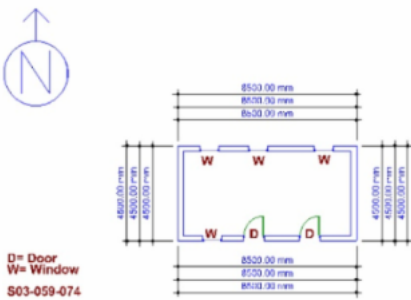

নিৰ্বাচক পঞ্জীয়ন বিষয়াৰ স্বাক্ষৰ

Nazri Naksha

Google Map View

Polling Station Building Front View

ভোটগ্রহন কেন্দ্ৰৰ সন্মুখৰ দৃশ্য

Cad View

Key MAP View

বিধানসভা সমষ্টিৰ নম্বৰ আৰু নাম : 39-নলবাৰী
অংশৰ নম্বৰ আৰু নাম : 1-ৱাৰ্ড নং ৮, নলবাৰী টাউন(বৰকুৰা)