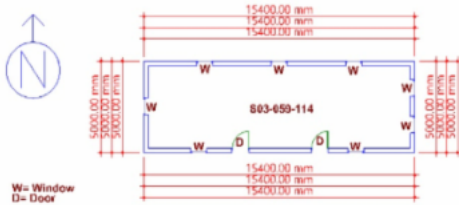

নিৰ্বাচক পঞ্জীয়ন বিষয়াৰ স্বাক্ষৰ

Nazri Naksha

Google Map View

Polling Station Building Front View

ভোটগ্ৰহন কেন্দ্ৰৰ সন্মুখৰ দৃশ্য

Cad View

Key MAP View

1 নাম : সম্পত শৰ্মা পিতাৰ নাম : ব্ৰহ্মদেও শৰ্মা ঘৰ নং : ১৮ বয়স : 68 লিঙ্গ : পুৰুষ	HFW1014568 ফটো উপলব্ধ	2 নাম : হিৰামনি শৰ্মা স্বামীৰ নাম : সম্পত ঘৰ নং : ১৮ বয়স : 58 লিঙ্গ : মহিলা	HFW1014579 ফটো উপলব্ধ	3 নাম : দেবেন্দ্র কুমাৰ শৰ্মা পিতাৰ নাম : সম্পত শৰ্মা ঘৰ নং : ১৮ বয়স : 34 লিঙ্গ : পুৰুষ	HFW1014591 ফটো উপলব্ধ
4 নাম : শ্ৰীমণ্ট শৰ্মা পিতাৰ নাম : চম্পত শৰ্মা ঘৰ নং : ১৮ বয়স : 33 লিঙ্গ : পুৰুষ	HFW1014604 ফটো উপলব্ধ	5 নাম : ৰাজশ্ৰী শৰ্মা স্বামীৰ নাম : দেবেন্দ্র কুমাৰ শৰ্মা ঘৰ নং : 18 বয়স : 27 লিঙ্গ : মহিলা	HFW3064615 ফটো উপলব্ধ	6 নাম : মনমতী দাস স্বামীৰ নাম : নিভস দাস ঘৰ নং : ২০ বয়স : 61 লিঙ্গ : মহিলা	HFW1014648 ফটো উপলব্ধ
7 নাম : সন্ধিয়া বাছফোৰ স্বামীৰ নাম : শংকৰ বাছফোৰ ঘৰ নং : 23 বয়স : 60 লিঙ্গ : মহিলা	HFW1014693 ফটো উপলব্ধ	8 নাম : বিনোদ বাছফোৰ পিতাৰ নাম : শংকৰ বাছফোৰ ঘৰ নং : 23 বয়স : 49 লিঙ্গ : পুৰুষ	HFW1014671 ফটো উপলব্ধ	9 নাম : বিজয় বাচফোৰ পিতাৰ নাম : শংকৰ বাচফোৰ ঘৰ নং : 23 বয়স : 44 লিঙ্গ : পুৰুষ	HFW1014682 ফটো উপলব্ধ
10 নাম : মীনা বাসফোৰ স্বামীৰ নাম : বিনোদ বাসফোৰ ঘৰ নং : 23 বয়স : 40 লিঙ্গ : মহিলা	HFW0647826 ফটো উপলব্ধ	11 নাম : সুৰেন্দৰ বাছফৰ পিতাৰ নাম : শংকৰ বাছফৰ ঘৰ নং : 23 বয়স : 39 লিঙ্গ : পুৰুষ	HFW2359548 ফটো উপলব্ধ	12 নাম : কুসুম বাসফোৰ স্বামীৰ নাম : বিজয় বাসফোৰ ঘৰ নং : 23 বয়স : 36 লিঙ্গ : মহিলা	HFW0549113 ফটো উপলব্ধ
13 নাম : ইন্দু বাসফোৰ স্বামীৰ নাম : সুৰেন্দৰ বাসফোৰ ঘৰ নং : 23 বয়স : 34 লিঙ্গ : মহিলা	HFW0549071 ফটো উপলব্ধ	14 নাম : অমৰ বাসফোৰ পিতাৰ নাম : বিনোদ বাসফোৰ ঘৰ নং : 23 বয়স : 22 লিঙ্গ : পুৰুষ	HFW3046919 ফটো উপলব্ধ	15 নাম : অলকা বাছফোৰ পিতাৰ নাম : ৰামজতন বাচফোৰ ঘৰ নং : 25 বয়স : 30 লিঙ্গ : মহিলা	HFW0277095 ফটো উপলব্ধ
16 নাম : বিমলা দাস স্বামীৰ নাম : চন্দ্ৰ দাস ঘৰ নং : ১৪৫ বয়স : 68 লিঙ্গ : মহিলা	HFW1014773 ফটো উপলব্ধ	17 নাম : লিপিকা দাস স্বামীৰ নাম : শান্তু দাস ঘৰ নং : ১৬১ বয়স : 56 লিঙ্গ : মহিলা	HFW1014886 ফটো উপলব্ধ	18 নাম : ঘনশ্যাম দাস পিতাৰ নাম : বেদ্যনাথ ঘৰ নং : ১৬১ বয়স : 53 লিঙ্গ : পুৰুষ	HFW1014897 ফটো উপলব্ধ
19 নাম : ডালিমী হালৈ স্বামীৰ নাম : ঘনশ্যাম ঘৰ নং : ১৬১ বয়স : 44 লিঙ্গ : মহিলা	HFW1014900 ফটো উপলব্ধ	20 নাম : টুলকন দাস পিতাৰ নাম : শান্তু দাস ঘৰ নং : ১৬১ বয়স : 41 লিঙ্গ : পুৰুষ	HFW1014966 ফটো উপলব্ধ	21 নাম : অবিনাশ দাস পিতাৰ নাম : শান্তু নাথ দাস ঘৰ নং : ১৬১ বয়স : 33 লিঙ্গ : পুৰুষ	HFW1014977 ফটো উপলব্ধ
22 নাম : উদ্দিগু দাস পিতাৰ নাম : ঘনেশ্যাম দাস ঘৰ নং : ১৬১ বয়স : 29 লিঙ্গ : পুৰুষ	HFW0063297 ফটো উপলব্ধ	23 নাম : গীতুমনি বৈশ্য স্বামীৰ নাম : অবিনাশ দাস ঘৰ নং : ১৬১ বয়স : 29 লিঙ্গ : মহিলা	HFW0203372 ফটো উপলব্ধ	24 নাম : হৃদয় কুমাৰ দাস পিতাৰ নাম : ঘনশ্যাম দাস ঘৰ নং : ১৬১ বয়স : 26 লিঙ্গ : পুৰুষ	HFW0530816 ফটো উপলব্ধ
25 নাম : জোন কুমাৰ দাস পিতাৰ নাম : বেদ্য নাথ দাস ঘৰ নং : 186 বয়স : 48 লিঙ্গ : পুৰুষ	HFW1014911 ফটো উপলব্ধ	26 নাম : যামিনী দাস স্বামীৰ নাম : জোন দাস ঘৰ নং : 186 বয়স : 44 লিঙ্গ : মহিলা	HFW1014922 ফটো উপলব্ধ	S নাম : ৰূপক দাস পিতাৰ নাম : বেদ্যনাথ ঘৰ নং : 186 বয়স : 39 লিঙ্গ : পুৰুষ	HFW1014944 ফটো উপলব্ধ
28 নাম : অনৰাগ বশিষ্ঠ পিতাৰ নাম : জোন কুমাৰ দাস ঘৰ নং : 186 বয়স : 23 লিঙ্গ : পুৰুষ	HFW1983931 ফটো উপলব্ধ	29 নাম : ৰঞ্জু দাস স্বামীৰ নাম : বলেন দাস ঘৰ নং : 198 বয়স : 48 লিঙ্গ : মহিলা	HFW1015414 ফটো উপলব্ধ	30 নাম : মেঘালী দাস স্বামীৰ নাম : নিলা দাস ঘৰ নং : 198 বয়স : 42 লিঙ্গ : মহিলা	HFW2359526 ফটো উপলব্ধ