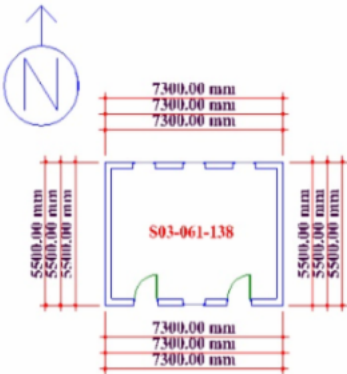

নিৰ্বাচক পঞ্জীয়ন বিষয়াৰ স্বাক্ষৰ

Nazri Naksha

Google Map View

Polling Station Building Front View

ভোটগ্ৰহন কেন্দ্ৰৰ সন্মুখৰ দৃশ্য

Cad View

Key MAP View

1 নাম : নমিতা ডেকা স্বামীৰ নাম : মুকুট ডেকা ঘৰ নং : ১৩ বয়স : 38 লিঙ্গ : মহিলা	KMH0489526 ফটো উপলব্ধ	2 নাম : অন্তৰিণী ডেকা পিতাৰ নাম : অখিল চন্দ্ৰ ডেকা ঘৰ নং : ৪৬ বয়স : 24 লিঙ্গ : মহিলা	KMH0493809 ফটো উপলব্ধ	3 নাম : প্ৰণিতা দাস বৰ্মন স্বামীৰ নাম : নবজ্যোতি বৰ্মন ঘৰ নং : ১৩৮ বয়স : 29 লিঙ্গ : মহিলা	KMH0422436 ফটো উপলব্ধ
4 নাম : মিতালী হালৈ স্বামীৰ নাম : বশিষ্ঠ ভৰালী ঘৰ নং : 200 বয়স : 31 লিঙ্গ : মহিলা	VMC0023937 ফটো উপলব্ধ	5 নাম : সুমন পাটোৱাৰী পিতাৰ নাম : বিনোদ পাটোৱাৰী ঘৰ নং : ৩০৯ বয়স : 24 লিঙ্গ : পুৰুষ	KMH0365353 ফটো উপলব্ধ	6 নাম : বৰষা ভৰালী পিতাৰ নাম : জোতিষ ভৰালী ঘৰ নং : ৩১১ বয়স : 23 লিঙ্গ : মহিলা	KMH0365189 ফটো উপলব্ধ
E 7 নাম : বিনোদ সেন ডেকা পিতাৰ নাম : ৰামানন্দ ঘৰ নং : ৩৯৩ বয়স : 54 লিঙ্গ : পুৰুষ	KMH1364585 ফটো উপলব্ধ	8 নাম : কৈলাশ সেন ডেকা পিতাৰ নাম : ৰামানন্দ সেন ডেকা ঘৰ নং : ৩৯৩ বয়স : 45 লিঙ্গ : পুৰুষ	KMH1364609 ফটো উপলব্ধ	9 নাম : মীৰা সেন ডেকা স্বামীৰ নাম : বিনোদ সেন ডেকা ঘৰ নং : ৩৯৩ বয়স : 43 লিঙ্গ : মহিলা	KMH1364596 ফটো উপলব্ধ
10 নাম : নিতু সেন ডেকা পিতাৰ নাম : অনিল ঘৰ নং : ৩৯৩ বয়স : 37 লিঙ্গ : পুৰুষ	KMH1364563 ফটো উপলব্ধ	11 নাম : ৰিতুমণি সেন ডেকা স্বামীৰ নাম : কৈলাশ সেন ডেকা ঘৰ নং : ৩৯৩ বয়স : 37 লিঙ্গ : মহিলা	KMH1364621 ফটো উপলব্ধ	12 নাম : ভবানী সেন ডেকা স্বামীৰ নাম : নিতু সেন ডেকা ঘৰ নং : 393 বয়স : 33 লিঙ্গ : মহিলা	VMC0069005 ফটো উপলব্ধ
13 নাম : চম্পক শইকীয়া পিতাৰ নাম : ৰঞ্জিত শইকীয়া ঘৰ নং : ৪৯৪ বয়স : 24 লিঙ্গ : পুৰুষ	KMH0502872 ফটো উপলব্ধ	14 নাম : বিভা ডেকা পিতাৰ নাম : গুৰুচৰন ঘৰ নং : ৫৬২ বয়স : 53 লিঙ্গ : মহিলা	KMH1364632 ফটো উপলব্ধ	15 নাম : বৰন ডেকা পিতাৰ নাম : গুৰুচৰন ঘৰ নং : ৫৬২ বয়স : 44 লিঙ্গ : পুৰুষ	KMH1364687 ফটো উপলব্ধ
16 নাম : ৰমেন ডেকা পিতাৰ নাম : গুৰুচৰন ঘৰ নং : ৫৬২ বয়স : 39 লিঙ্গ : পুৰুষ	KMH1364654 ফটো উপলব্ধ	17 নাম : ৰবল ডেকা পিতাৰ নাম : গুৰুচৰন ঘৰ নং : ৫৬২ বয়স : 37 লিঙ্গ : পুৰুষ	KMH1364665 ফটো উপলব্ধ	18 নাম : মিনাক্ষী ডেকা স্বামীৰ নাম : বৰন ডেকা ঘৰ নং : ৫৬২ বয়স : 37 লিঙ্গ : মহিলা	KMH1882480 ফটো উপলব্ধ
19 নাম : অলকা ডেকা পিতাৰ নাম : বিশ্বজিত ডেকা ঘৰ নং : ৫৬২ বয়স : 35 লিঙ্গ : মহিলা	KMH1364676 ফটো উপলব্ধ	20 নাম : পম্পী ডেকা মাতৃৰ নাম : বিভা ডেকা ঘৰ নং : ৫৬২ বয়স : 27 লিঙ্গ : মহিলা	KMH0089185 ফটো উপলব্ধ	21 নাম : মন ডেকা পিতাৰ নাম : শংকৰ ডেকা ঘৰ নং : ৫৬২ বয়স : 25 লিঙ্গ : পুৰুষ	KMH0466649 ফটো উপলব্ধ
E 22 নাম : জুন ডেকা স্বামীৰ নাম : বৰান ডেকা ঘৰ নং : ৫৬৩ বয়স : 57 লিঙ্গ : মহিলা	KMH1364701 ফটো উপলব্ধ	23 নাম : অবলা ডেকা স্বামীৰ নাম : বাপধন ডেকা ঘৰ নং : ৫৬৩ বয়স : 55 লিঙ্গ : মহিলা	KMH1364734 ফটো উপলব্ধ	24 নাম : বিনু ডেকা স্বামীৰ নাম : সুভাষ ডেকা ঘৰ নং : ৫৬৩ বয়স : 48 লিঙ্গ : মহিলা	KMH1374396 ফটো উপলব্ধ
25 নাম : জয়ন্তী ডেকা স্বামীৰ নাম : প্ৰকাশ ডেকা ঘৰ নং : ৫৬৩ বয়স : 47 লিঙ্গ : মহিলা	KMH1364756 ফটো উপলব্ধ	26 নাম : সুভাষ ডেকা পিতাৰ নাম : তাৰা ঘৰ নং : ৫৬৩ বয়স : 39 লিঙ্গ : পুৰুষ	KMH1364767 ফটো উপলব্ধ	27 নাম : ৰাকেশ ডেকা পিতাৰ নাম : বৰান ডেকা ঘৰ নং : ৫৬৩ বয়স : 37 লিঙ্গ : পুৰুষ	KMH1364712 ফটো উপলব্ধ
28 নাম : ৰিংকু ডেকা পিতাৰ নাম : বাপধন ডেকা ঘৰ নং : ৫৬৩ বয়স : 35 লিঙ্গ : পুৰুষ	KMH1364698 ফটো উপলব্ধ	29 নাম : তৰুৱা ডেকা স্বামীৰ নাম : গোবিন্দ ডেকা ঘৰ নং : ৫৬৪ বয়স : 78 লিঙ্গ : মহিলা	KMH0310722 ফটো উপলব্ধ	30 নাম : মুকুত ডেকা পিতাৰ নাম : গোবিন্দ ঘৰ নং : ৫৬৪ বয়স : 37 লিঙ্গ : পুৰুষ	KMH1364836 ফটো উপলব্ধ