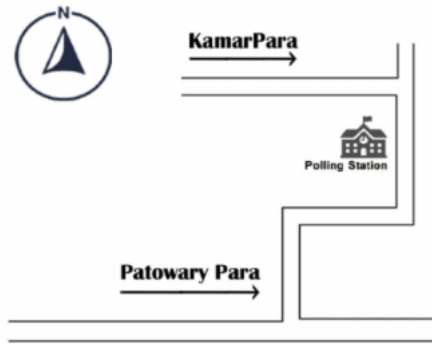

Nazri Naksha