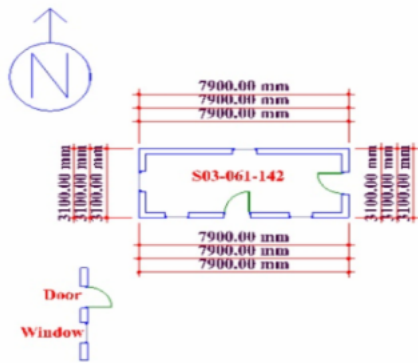

নিৰ্বাচক পঞ্জীয়ন বিষয়াৰ স্বাক্ষৰ

Nazri Naksha

Google Map View

Polling Station Building Front View

ভোটগ্ৰহন কেন্দ্ৰৰ সন্মুখৰ দৃশ্য

Cad View

Key MAP View

1 নাম : নিতমণি মজুমদাৰ কাকতি স্বামীৰ নাম: বুবুল কাকতি ঘৰ নং : ২২ বয়স : 34 লিঙ্গ : মহিলা	KMH0288621 ফটো উপলব্ধ	2 নাম : ৰিন্ট ডেকা পিতাৰ নাম: জ্যোতিষ ডেকা ঘৰ নং : ৫৮ বয়স : 28 লিঙ্গ : পুৰুষ	KMH0408500 ফটো উপলব্ধ	3 নাম : ৰূপালি দেবী পিতাৰ নাম: নাৰায়ণ শৰ্মা ঘৰ নং : ১০৫ বয়স : 42 লিঙ্গ : মহিলা	KMH0190744 ফটো উপলব্ধ
4 নাম : সাগৰিকা সেনডেকা পিতাৰ নাম: নিবাৰণ সেনডেকা ঘৰ নং : ১০৭ বয়স : 28 লিঙ্গ : মহিলা	KMH0398412 ফটো উপলব্ধ	5 নাম : পৰেশ বৰা অন্যান্য: জালি বৰা ঘৰ নং : ১২৬ বয়স : 61 লিঙ্গ : পুৰুষ	KMH1414331 ফটো উপলব্ধ	6 নাম : ৰঞ্জ বৰা স্বামীৰ নাম: পৰেশ বৰা ঘৰ নং : ১২৬ বয়স : 54 লিঙ্গ : মহিলা	KMH1414320 ফটো উপলব্ধ
7 নাম : বৰষা বৰ্মন পিতাৰ নাম: মহানন্দ বৰ্মন ঘৰ নং : ১৩০ বয়স : 26 লিঙ্গ : মহিলা	KMH0487801 ফটো উপলব্ধ	8 নাম : শিখামনি বৰ্মন পিতাৰ নাম: পৰমেশ বৰ্মন ঘৰ নং : ১৬৩ বয়স : 26 লিঙ্গ : মহিলা	KMH0326850 ফটো উপলব্ধ	9 নাম : অৰিনাশ বৰ্মন পিতাৰ নাম: জিতেন বৰ্মন ঘৰ নং : ১৭৪ বয়স : 28 লিঙ্গ : পুৰুষ	KMH0146746 ফটো উপলব্ধ
10 নাম : জুতিকা ঠাকুৰীয়া স্বামীৰ নাম: মনালি বৰ্মন ঘৰ নং : 325 বয়স : 33 লিঙ্গ : মহিলা	KMH1455498 ফটো উপলব্ধ	11 নাম : অৰূপ পাটোৱাৰী পিতাৰ নাম: জয়ন্ত পাটোৱাৰী ঘৰ নং : ৪৩৭ বয়স : 37 লিঙ্গ : পুৰুষ	KMH1404575 ফটো উপলব্ধ	12 নাম : তুপন তালুকদাৰ পিতাৰ নাম: কৰ্ণা তালুকদাৰ ঘৰ নং : ৫৭৪ বয়স : 32 লিঙ্গ : পুৰুষ	KMH1414386 ফটো উপলব্ধ
13 নাম : ৰাজিৱ তালুকদাৰ পিতাৰ নাম: কৰ্ণা তালুকদাৰ ঘৰ নং : ৫৭৪ বয়স : 31 লিঙ্গ : পুৰুষ	KMH1414375 ফটো উপলব্ধ	# 14 নাম : স্নিহা বৰ্মন স্বামীৰ নাম: ৰাজিৱ পাটোৱাৰী ঘৰ নং : 680 বয়স : 46 লিঙ্গ : মহিলা	KMH0385922 ফটো উপলব্ধ	15 নাম : নমিতা ভৰালী স্বামীৰ নাম: ব্ৰজেন ভৰালী ঘৰ নং : ৬৯১ বয়স : 40 লিঙ্গ : মহিলা	KMH0373811 ফটো উপলব্ধ
16 নাম : ৰত্না বৰ্মন স্বামীৰ নাম: বিনোদ বৰ্মন ঘৰ নং : ১০৪০ বয়স : 33 লিঙ্গ : মহিলা	KMH0124479 ফটো উপলব্ধ	17 নাম : অৰিনাশ বৰ্মন পিতাৰ নাম: অৰবিন্দ ঘৰ নং : ১০৬৩ বয়স : 72 লিঙ্গ : পুৰুষ	KMH1404600 ফটো উপলব্ধ	18 নাম : নিৰপমা বৰ্মন স্বামীৰ নাম: অৰিনাশ ঘৰ নং : ১০৬৩ বয়স : 65 লিঙ্গ : মহিলা	KMH1404611 ফটো উপলব্ধ
19 নাম : প্ৰমোদ বৰ্মন পিতাৰ নাম: অৰবিন্দ ঘৰ নং : ১০৬৩ বয়স : 63 লিঙ্গ : পুৰুষ	KMH1404622 ফটো উপলব্ধ	20 নাম : প্ৰতিভা বৰ্মন স্বামীৰ নাম: প্ৰমোদ ঘৰ নং : ১০৬৩ বয়স : 52 লিঙ্গ : মহিলা	KMH1404633 ফটো উপলব্ধ	21 নাম : প্ৰাঞ্জল বৰ্মন পিতাৰ নাম: অৰিনাশ ঘৰ নং : ১০৬৩ বয়স : 40 লিঙ্গ : পুৰুষ	KMH1404655 ফটো উপলব্ধ
22 নাম : জিতমনি বৰ্মন পিতাৰ নাম: অৰিনাশ ঘৰ নং : ১০৬৩ বয়স : 38 লিঙ্গ : পুৰুষ	KMH1404666 ফটো উপলব্ধ	23 নাম : ৰাজ তিলক বৰ্মন পিতাৰ নাম: অৰিনাশ ঘৰ নং : ১০৬৩ বয়স : 35 লিঙ্গ : পুৰুষ	KMH1404677 ফটো উপলব্ধ	24 নাম : চয়নিকা বৰ্মন পিতাৰ নাম: প্ৰমোদ বৰ্মন ঘৰ নং : ১০৬৩ বয়স : 29 লিঙ্গ : মহিলা	KMH1884088 ফটো উপলব্ধ
S 25 নাম : কৃষ্ণা বৰ্মন পিতাৰ নাম: প্ৰমোদ বৰ্মন ঘৰ নং : ১০৬৩ বয়স : 28 লিঙ্গ : মহিলা	KMH1404699 ফটো উপলব্ধ	26 নাম : প্ৰনব বৰ্মন পিতাৰ নাম: সৰ্বেশ্বৰ ঘৰ নং : ১০৬৪ বয়স : 61 লিঙ্গ : পুৰুষ	KMH1404735 ফটো উপলব্ধ	27 নাম : দিপালী বৰ্মন স্বামীৰ নাম: প্ৰনব বৰ্মন ঘৰ নং : ১০৬৪ বয়স : 52 লিঙ্গ : মহিলা	KMH1404746 ফটো উপলব্ধ
28 নাম : প্ৰণীতা বৰ্মন পিতাৰ নাম: সৰ্বেশ্বৰ ঘৰ নং : ১০৬৪ বয়স : 47 লিঙ্গ : মহিলা	KMH1404757 ফটো উপলব্ধ	29 নাম : ডিম্পী বৰ্মন পিতাৰ নাম: প্ৰনব বৰ্মন ঘৰ নং : ১০৬৪ বয়স : 29 লিঙ্গ : মহিলা	KMH1884077 ফটো উপলব্ধ	30 নাম : ভোগীৰাম বৰ্মন পিতাৰ নাম: গৰ্গৰাম ঘৰ নং : ১০৬৫ বয়স : 82 লিঙ্গ : পুৰুষ	KMH1404768 ফটো উপলব্ধ