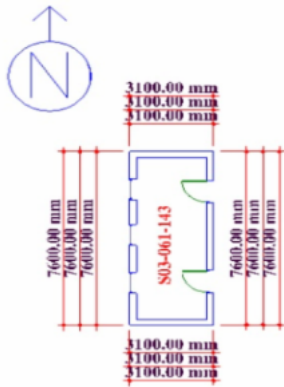

নিৰ্বাচক পঞ্জীয়ন বিষয়াৰ স্বাক্ষৰ

Nazri Naksha

Google Map View

Polling Station Building Front View

ভোটগ্ৰহন কেন্দ্ৰৰ সন্মুখৰ দৃশ্য

Cad View

Key MAP View

<p>S 1 VMC0042119</p> <p>নাম : মেঘালী বৰ্মন পিতাৰ নাম : হিৰেন্দ্ৰ বৰ্মন ঘৰ নং : 101 বয়স : 20 লিঙ্গ : মহিলা</p> <p>ফটো উপলব্ধ</p>	<p># 2 KMH8154494</p> <p>নাম : গৌৰব বৰ্মন পিতাৰ নাম : উপেন বৰ্মন ঘৰ নং : 1385 বয়স : 22 লিঙ্গ : পুৰুষ</p> <p>ফটো উপলব্ধ</p>	<p># 3 KMH0368266</p> <p>নাম : ভাৰ্গব বৰ্মন পিতাৰ নাম : অতুল বৰ্মন ঘৰ নং : 1319 বয়স : 23 লিঙ্গ : পুৰুষ</p> <p>ফটো উপলব্ধ</p>
<p># 4 KMH0357962</p> <p>নাম : চন্দনা বৰ্মন স্বামীৰ নাম : বাবুল বৰ্মন ঘৰ নং : 1265 বয়স : 26 লিঙ্গ : মহিলা</p> <p>ফটো উপলব্ধ</p>	<p># 5 KMH1414568</p> <p>নাম : সংগীতা বৰ্মন স্বামীৰ নাম : দলাল বৰ্মন ঘৰ নং : 1262 বয়স : 38 লিঙ্গ : মহিলা</p> <p>ফটো উপলব্ধ</p>	<p>6 KMH1414591</p> <p>নাম : পমিলা বেগম স্বামীৰ নাম : আজিজুৰ ৰহমান ঘৰ নং : 1230 বয়স : 62 লিঙ্গ : মহিলা</p> <p>ফটো উপলব্ধ</p>
<p>7 KMH1414604</p> <p>নাম : বাতুল ইছলাম পিতাৰ নাম : আজিজুৰ ৰহমান ঘৰ নং : 1230 বয়স : 46 লিঙ্গ : পুৰুষ</p> <p>ফটো উপলব্ধ</p>	<p>8 KMH1423570</p> <p>নাম : নীলিমা খাতুন স্বামীৰ নাম : বাতুল ইছলাম ঘৰ নং : 1230 বয়স : 31 লিঙ্গ : মহিলা</p> <p>ফটো উপলব্ধ</p>	<p>9 KMH1414615</p> <p>নাম : জয়নুৰ আলী পিতাৰ নাম : হাইদৰ ঘৰ নং : 1238 বয়স : 59 লিঙ্গ : পুৰুষ</p> <p>ফটো উপলব্ধ</p>
<p>10 KMH1414626</p> <p>নাম : চায়েৰা বেগম স্বামীৰ নাম : জয়নুৰ ঘৰ নং : 1238 বয়স : 45 লিঙ্গ : মহিলা</p> <p>ফটো উপলব্ধ</p>	<p>11 KMH0010157</p> <p>নাম : জিন্তু আলী পিতাৰ নাম : জয়নুৰ আলী ঘৰ নং : 1238 বয়স : 28 লিঙ্গ : পুৰুষ</p> <p>ফটো উপলব্ধ</p>	<p>12 KMH0377275</p> <p>নাম : মৰমী বেগম স্বামীৰ নাম : জিন্তু আলী ঘৰ নং : 1238 বয়স : 26 লিঙ্গ : মহিলা</p> <p>ফটো উপলব্ধ</p>
<p>13 KMH1414648</p> <p>নাম : পইনুৰ আলী পিতাৰ নাম : কাদেৰ আলী ঘৰ নং : 1235 বয়স : 65 লিঙ্গ : পুৰুষ</p> <p>ফটো উপলব্ধ</p>	<p>14 KMH1414659</p> <p>নাম : জাহানাৰা বেগম স্বামীৰ নাম : পয়নুৰ আলী ঘৰ নং : 1235 বয়স : 43 লিঙ্গ : মহিলা</p> <p>ফটো উপলব্ধ</p>	<p>15 VMC0017392</p> <p>নাম : বিতুল আলী পিতাৰ নাম : পইনুৰ আলী ঘৰ নং : 1235 বয়স : 20 লিঙ্গ : পুৰুষ</p> <p>ফটো উপলব্ধ</p>
<p>16 KMH1414682</p> <p>নাম : মজিবুৰ ৰহমান পিতাৰ নাম : মছলেম ঘৰ নং : 1239 বয়স : 45 লিঙ্গ : পুৰুষ</p> <p>ফটো উপলব্ধ</p>	<p>17 KMH1423514</p> <p>নাম : জয়বান বেগম স্বামীৰ নাম : মজিবুৰ ৰহমান ঘৰ নং : 1239 বয়স : 43 লিঙ্গ : মহিলা</p> <p>ফটো উপলব্ধ</p>	<p>18 KMH1414739</p> <p>নাম : মইনুৰ আলী পিতাৰ নাম : মইনুৰ আলী ঘৰ নং : 1238 বয়স : 47 লিঙ্গ : পুৰুষ</p> <p>ফটো উপলব্ধ</p>
<p>19 KMH1414706</p> <p>নাম : তাজনুৰ আলী পিতাৰ নাম : মহৰ ঘৰ নং : 1238 বয়স : 40 লিঙ্গ : পুৰুষ</p> <p>ফটো উপলব্ধ</p>	<p>20 KMH1414728</p> <p>নাম : আইনুৰ আলী পিতাৰ নাম : মহৰ আলী ঘৰ নং : 1238 বয়স : 38 লিঙ্গ : পুৰুষ</p> <p>ফটো উপলব্ধ</p>	<p>21 KMH1414717</p> <p>নাম : বিনা বিবি স্বামীৰ নাম : তাজনুৰ আলী ঘৰ নং : 1238 বয়স : 36 লিঙ্গ : মহিলা</p> <p>ফটো উপলব্ধ</p>
<p>22 KMH1414740</p> <p>নাম : ৰফিক আলী পিতাৰ নাম : মহৰ আলী ঘৰ নং : 1238 বয়স : 32 লিঙ্গ : পুৰুষ</p> <p>ফটো উপলব্ধ</p>	<p>23 KMH1884328</p> <p>নাম : জুন বেগম স্বামীৰ নাম : আইনুৰ আলী ঘৰ নং : 1238 বয়স : 32 লিঙ্গ : মহিলা</p> <p>ফটো উপলব্ধ</p>	<p>24 KMH0430777</p> <p>নাম : জ্যোৎস্না বেগম স্বামীৰ নাম : মইনুৰ আলী ঘৰ নং : 1238 বয়স : 27 লিঙ্গ : মহিলা</p> <p>ফটো উপলব্ধ</p>
<p>25 VMC0056978</p> <p>নাম : জাহানাৰা বেগম স্বামীৰ নাম : ৰফিক আলী ঘৰ নং : 1238 বয়স : 27 লিঙ্গ : মহিলা</p> <p>ফটো উপলব্ধ</p>	<p>26 VMC0016774</p> <p>নাম : বাহুল আলী পিতাৰ নাম : তাজনুৰ আলী ঘৰ নং : 1238 বয়স : 21 লিঙ্গ : পুৰুষ</p> <p>ফটো উপলব্ধ</p>	<p>27 KMH1414762</p> <p>নাম : চাবেৰ আলী পিতাৰ নাম : হাৰেজ আলী ঘৰ নং : 1239 বয়স : 45 লিঙ্গ : পুৰুষ</p> <p>ফটো উপলব্ধ</p>
<p>28 KMH1414773</p> <p>নাম : ইমৰানী বিবি স্বামীৰ নাম : চাবেৰ আলী ঘৰ নং : 1239 বয়স : 40 লিঙ্গ : মহিলা</p> <p>ফটো উপলব্ধ</p>	<p>29 KMH1414808</p> <p>নাম : হামেদা বেগম স্বামীৰ নাম : কামেজ আলী ঘৰ নং : 1280 বয়স : 49 লিঙ্গ : মহিলা</p> <p>ফটো উপলব্ধ</p>	<p>30 KMH1414820</p> <p>নাম : ৰুবিয়া বেগম স্বামীৰ নাম : আহমেদ আলী ঘৰ নং : 1280 বয়স : 38 লিঙ্গ : মহিলা</p> <p>ফটো উপলব্ধ</p>