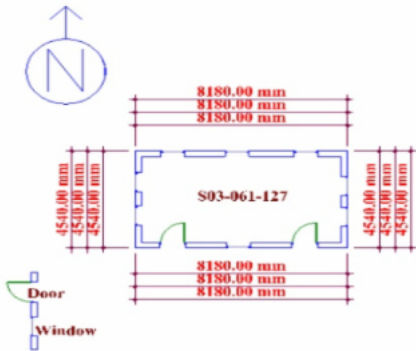

নিৰ্বাচক পঞ্জীয়ন বিষয়াৰ স্বাক্ষৰ

Nazri Naksha

Google Map View

Polling Station Building Front View

ভোটগ্ৰহন কেন্দ্ৰৰ সন্মুখৰ দৃশ্য

Cad View

Key MAP View

1 নাম : উশা কাকতি স্বামীৰ নাম : উৎপল বৰ্মন ঘৰ নং : ৬১ বয়স : 31 লিঙ্গ : মহিলা	KMH0403279 ফটো উপলব্ধ	2 নাম : বিনাপাণি দেবী স্বামীৰ নাম : হেমন্ত শৰ্মা ঘৰ নং : 127 বয়স : 71 লিঙ্গ : মহিলা	CRX5836793 ফটো উপলব্ধ	3 নাম : ভবেশ শৰ্মা পিতাৰ নাম : হেমন্ত শৰ্মা ঘৰ নং : ১২৭ বয়স : 45 লিঙ্গ : পুৰুষ	KMH0477265 ফটো উপলব্ধ
4 নাম : ভূপেন শৰ্মা পিতাৰ নাম : হেমন্ত শৰ্মা ঘৰ নং : ১২৭ বয়স : 36 লিঙ্গ : পুৰুষ	KMH0285262 ফটো উপলব্ধ	5 নাম : উতপল বৰ্মন পিতাৰ নাম : কন্দৰ্প বৰ্মন ঘৰ নং : 696 বয়স : 27 লিঙ্গ : পুৰুষ	VMC0117481 ফটো উপলব্ধ	6 নাম : অঞ্জু বৰ্মন পিতাৰ নাম : গজেন্দ্র ঘৰ নং : ৮৫৬ বয়স : 48 লিঙ্গ : মহিলা	KMH1254597 ফটো উপলব্ধ
7 নাম : বলোৰাম বৰ্মন পিতাৰ নাম : বালেক ঘৰ নং : ৮৫৭ বয়স : 68 লিঙ্গ : পুৰুষ	KMH1254600 ফটো উপলব্ধ	8 নাম : কুসুম দেবী বৰ্মন স্বামীৰ নাম : বলোৰাম বৰ্মন ঘৰ নং : ৮৫৭ বয়স : 65 লিঙ্গ : মহিলা	KMH1254611 ফটো উপলব্ধ	9 নাম : হিতেশ বৰ্মন পিতাৰ নাম : বলোৰাম বৰ্মন ঘৰ নং : ৮৫৭ বয়স : 43 লিঙ্গ : পুৰুষ	KMH1254622 ফটো উপলব্ধ
10 নাম : প্রদীপ বৰ্মন পিতাৰ নাম : বলোৰাম বৰ্মন ঘৰ নং : ৮৫৭ বয়স : 39 লিঙ্গ : পুৰুষ	KMH1254633 ফটো উপলব্ধ	11 নাম : কমল বৰ্মন পিতাৰ নাম : বলোৰাম বৰ্মন ঘৰ নং : ৮৫৭ বয়স : 35 লিঙ্গ : পুৰুষ	KMH1254644 ফটো উপলব্ধ	12 নাম : উৎপল বৰ্মন পিতাৰ নাম : বলোৰাম বৰ্মন ঘৰ নং : ৮৫৭ বয়স : 32 লিঙ্গ : পুৰুষ	KMH0312009 ফটো উপলব্ধ
13 নাম : মনিভদ্র বৰ্মন পিতাৰ নাম : বালেক বৰ্মন ঘৰ নং : ৮৫৮ বয়স : 59 লিঙ্গ : পুৰুষ	KMH1254655 ফটো উপলব্ধ	14 নাম : অমিয়া বৰ্মন স্বামীৰ নাম : মনিভদ্র ঘৰ নং : ৮৫৮ বয়স : 52 লিঙ্গ : মহিলা	KMH1254666 ফটো উপলব্ধ	15 নাম : বৰ্নালী বৰ্মন পিতাৰ নাম : মনিভদ্র বৰ্মন ঘৰ নং : ৮৫৮ বয়স : 26 লিঙ্গ : মহিলা	KMH0223297 ফটো উপলব্ধ
16 নাম : বনজিৎ বৰ্মন মাতৃৰ নাম : অমিয়া বৰ্মন ঘৰ নং : ৮৫৮ বয়স : 26 লিঙ্গ : পুৰুষ	KMH0477026 ফটো উপলব্ধ	17 নাম : সৰোজনী বৰ্মন স্বামীৰ নাম : ৰামচৰন ঘৰ নং : ৮৬০ বয়স : 65 লিঙ্গ : মহিলা	KMH1254677 ফটো উপলব্ধ	18 নাম : ৰাজেশ বৰ্মন পিতাৰ নাম : ৰামচৰন ঘৰ নং : ৮৬০ বয়স : 45 লিঙ্গ : পুৰুষ	KMH1254688 ফটো উপলব্ধ
19 নাম : ৰুমী বৰ্মন পিতাৰ নাম : ৰামচৰন ঘৰ নং : ৮৬০ বয়স : 37 লিঙ্গ : মহিলা	KMH1254699 ফটো উপলব্ধ	20 নাম : ববিতা বৰ্মন স্বামীৰ নাম : ৰাজেশ বৰ্মন ঘৰ নং : ৮৬০ বয়স : 32 লিঙ্গ : মহিলা	KMH0223636 ফটো উপলব্ধ	21 নাম : জ্যোতিষ বৰ্মন পিতাৰ নাম : ৰজত ঘৰ নং : ৮৬১ বয়স : 64 লিঙ্গ : পুৰুষ	KMH1254702 ফটো উপলব্ধ
22 নাম : মীৰা বৰ্মন স্বামীৰ নাম : জ্যোতিষ ঘৰ নং : ৮৬১ বয়স : 52 লিঙ্গ : মহিলা	KMH1254713 ফটো উপলব্ধ	23 নাম : পাপৰি বৰ্মন পিতাৰ নাম : জ্যোতিষ বৰ্মন ঘৰ নং : ৮৬১ বয়স : 33 লিঙ্গ : মহিলা	KMH0107409 ফটো উপলব্ধ	24 নাম : কংকন বৰ্মন পিতাৰ নাম : জ্যোতিষ বৰ্মন ঘৰ নং : ৮৬১ বয়স : 30 লিঙ্গ : পুৰুষ	KMH1880406 ফটো উপলব্ধ
25 নাম : বিভা বৰ্মন স্বামীৰ নাম : ধীৰেন ঘৰ নং : ৮৬২ বয়স : 49 লিঙ্গ : মহিলা	KMH1254735 ফটো উপলব্ধ	26 নাম : কিশোৰ বৰ্মন পিতাৰ নাম : ধীৰেন বৰ্মন ঘৰ নং : ৮৬২ বয়স : 29 লিঙ্গ : পুৰুষ	KMH1262222 ফটো উপলব্ধ	27 নাম : ডেইজী বৰ্মন পিতাৰ নাম : ধীৰেন বৰ্মন ঘৰ নং : ৮৬২ বয়স : 29 লিঙ্গ : মহিলা	KMH0343921 ফটো উপলব্ধ
28 নাম : জয়চৰন বৰ্মন পিতাৰ নাম : গজেন্দ্র ঘৰ নং : ৮৬৩ বয়স : 49 লিঙ্গ : পুৰুষ	KMH1254757 ফটো উপলব্ধ	29 নাম : নমিতা বৰ্মন স্বামীৰ নাম : জয়চৰন বৰ্মন ঘৰ নং : ৮৬৩ বয়স : 39 লিঙ্গ : মহিলা	KMH1262346 ফটো উপলব্ধ	30 নাম : বনিতা বৰুৱা স্বামীৰ নাম : প্ৰনৱ বৰ্মন ঘৰ নং : 863 বয়স : 37 লিঙ্গ : মহিলা	VMC0017889 ফটো উপলব্ধ