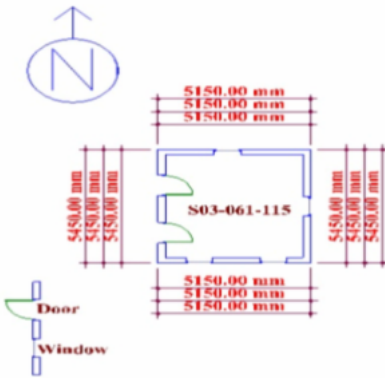

নিৰ্বাচক পঞ্জীয়ন বিষয়াৰ স্বাক্ষৰ

Nazri Naksha

Google Map View

Polling Station Building Front View

ভোটগ্ৰহন কেন্দ্ৰৰ সন্মুখৰ দৃশ্য

Cad View

Key MAP View

1 নাম : প্ৰতি হালৈ স্বামীৰ নাম: নয়ন হালৈ ঘৰ নং : 01 বয়স : 22 লিঙ্গ : মহিলা	KMH8151995 ফটো উপলব্ধ	2 নাম : ভবেশ দাস পিতাৰ নাম: গোপাল দাস ঘৰ নং : 18 বয়স : 29 লিঙ্গ : পুৰুষ	KMH1141964 ফটো উপলব্ধ	3 নাম : ধ্ৰুৱজ্যোতি হালৈ পিতাৰ নাম: মুক্তাৰাম হালৈ ঘৰ নং : 108 বয়স : 50 লিঙ্গ : পুৰুষ	KMH1142014 ফটো উপলব্ধ
4 নাম : ববিতা হালৈ স্বামীৰ নাম: ধ্ৰুৱজ্যোতি হালৈ ঘৰ নং : 108 বয়স : 39 লিঙ্গ : মহিলা	KMH0311183 ফটো উপলব্ধ	5 নাম : গিতা ডেকা স্বামীৰ নাম: শশীভূষণ কাকতি ঘৰ নং : 113 বয়স : 49 লিঙ্গ : মহিলা	KMH1792296 ফটো উপলব্ধ	6 নাম : জ্যোতিৰ্ময় কাকতি মাতৃৰ নাম: গিতা ডেকা ঘৰ নং : 113 বয়স : 20 লিঙ্গ : পুৰুষ	VMC0022814 ফটো উপলব্ধ
7 নাম : উতপলু তালুকদাৰ মাতৃৰ নাম: গীতা তালুকদাৰ ঘৰ নং : 118 বয়স : 37 লিঙ্গ : পুৰুষ	KMH1134561 ফটো উপলব্ধ	8 নাম : অচিন্ত তালুকদাৰ পিতাৰ নাম: তৰুণ তালুকদাৰ ঘৰ নং : 118 বয়স : 33 লিঙ্গ : পুৰুষ	KMH1879158 ফটো উপলব্ধ	9 নাম : পল্লবী তালুকদাৰ পিতাৰ নাম: তৰুণ তালুকদাৰ ঘৰ নং : 118 বয়স : 29 লিঙ্গ : মহিলা	KMH1878757 ফটো উপলব্ধ
10 নাম : সঙ্গীতা তালুকদাৰ স্বামীৰ নাম: অচিন্ত তালুকদাৰ ঘৰ নং : 114 বয়স : 26 লিঙ্গ : মহিলা	VMC0031724 ফটো উপলব্ধ	11 নাম : ৰিংকু তালুকদাৰ স্বামীৰ নাম: প্ৰতীপ তালুকদাৰ ঘৰ নং : 118 বয়স : 39 লিঙ্গ : মহিলা	KMH0130039 ফটো উপলব্ধ	12 নাম : বৰ্ণালী তালুকদাৰ পিতাৰ নাম: প্ৰমোদ তালুকদাৰ ঘৰ নং : 123 বয়স : 24 লিঙ্গ : মহিলা	KMH0364257 ফটো উপলব্ধ
13 নাম : পৰিসিতা তালুকদাৰ পিতাৰ নাম: ৰমণী তালুকদাৰ ঘৰ নং : 155 বয়স : 25 লিঙ্গ : মহিলা	KMH0425553 ফটো উপলব্ধ	14 নাম : মল্লিকা তালুকদাৰ পিতাৰ নাম: মুনালী তালুকদাৰ ঘৰ নং : 193 বয়স : 34 লিঙ্গ : মহিলা	KMH0027557 ফটো উপলব্ধ	15 নাম : বাসন্তী ব্ৰা তালুকদাৰ স্বামীৰ নাম: ফণীধৰ তালুকদাৰ ঘৰ নং : 289 বয়স : 36 লিঙ্গ : মহিলা	LQZ5043243 ফটো উপলব্ধ
16 নাম : ফণী তালুকদাৰ পিতাৰ নাম: ধীৰেশ্বৰ ঘৰ নং : 288 বয়স : 54 লিঙ্গ : পুৰুষ	KMH1134572 ফটো উপলব্ধ	17 নাম : মনোজ তালুকদাৰ পিতাৰ নাম: ধীৰেশ্বৰ ঘৰ নং : 288 বয়স : 47 লিঙ্গ : পুৰুষ	KMH1134594 ফটো উপলব্ধ	18 নাম : চুমি তালুকদাৰ স্বামীৰ নাম: কুলেন তালুকদাৰ ঘৰ নং : 288 বয়স : 43 লিঙ্গ : মহিলা	KMH0248278 ফটো উপলব্ধ
E 19 নাম : কুলেন তালুকদাৰ পিতাৰ নাম: জগী ঘৰ নং : 288 বয়স : 42 লিঙ্গ : পুৰুষ	KMH1134607 ফটো উপলব্ধ	20 নাম : মাধব তালুকদাৰ পিতাৰ নাম: জগী ঘৰ নং : 288 বয়স : 37 লিঙ্গ : পুৰুষ	KMH1134618 ফটো উপলব্ধ	21 নাম : মীনাক্ষী বৰ্মন স্বামীৰ নাম: মাধব তালুকদাৰ ঘৰ নং : 288 বয়স : 29 লিঙ্গ : মহিলা	KMH0435917 ফটো উপলব্ধ
22 নাম : আনন্দৰাম হালৈ পিতাৰ নাম: হৰিৰাম ঘৰ নং : 263 বয়স : 87 লিঙ্গ : পুৰুষ	KMH1134630 ফটো উপলব্ধ	23 নাম : পূৰ্ণিমা হালৈ স্বামীৰ নাম: মাধব ঘৰ নং : 263 বয়স : 69 লিঙ্গ : মহিলা	KMH1134696 ফটো উপলব্ধ	24 নাম : নুপেন হালৈ পিতাৰ নাম: আনন্দ ঘৰ নং : 263 বয়স : 51 লিঙ্গ : পুৰুষ	KMH1134652 ফটো উপলব্ধ
25 নাম : বিৰিঞ্চি হালৈ পিতাৰ নাম: মাধব ঘৰ নং : 263 বয়স : 42 লিঙ্গ : পুৰুষ	KMH1134721 ফটো উপলব্ধ	26 নাম : ভূদেব হালৈ পিতাৰ নাম: মাধব ঘৰ নং : 263 বয়স : 38 লিঙ্গ : পুৰুষ	KMH1134732 ফটো উপলব্ধ	27 নাম : গগন হালৈ পিতাৰ নাম: আনন্দ ৰাম হালৈ ঘৰ নং : 263 বয়স : 36 লিঙ্গ : পুৰুষ	KMH1134743 ফটো উপলব্ধ
28 নাম : গীতমণি হালৈ স্বামীৰ নাম: নিপেন হালৈ ঘৰ নং : 263 বয়স : 35 লিঙ্গ : মহিলা	KMH0166298 ফটো উপলব্ধ	29 নাম : গীতাৰ্থ হালৈ পিতাৰ নাম: আনন্দৰাম হালৈ ঘৰ নং : 263 বয়স : 34 লিঙ্গ : পুৰুষ	KMH1134754 ফটো উপলব্ধ	30 নাম : নৱনিতু দাস হালৈ স্বামীৰ নাম: গীতাৰ্থ হালৈ ঘৰ নং : 263 বয়স : 25 লিঙ্গ : মহিলা	KMH0279711 ফটো উপলব্ধ