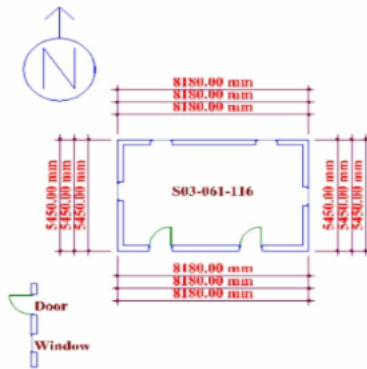

নিৰ্বাচক পঞ্জীয়ন বিষয়াৰ স্বাক্ষৰ

Nazri Naksha

Google Map View

Polling Station Building Front View

ভোটগ্ৰহন কেন্দ্ৰৰ সন্মুখৰ দৃশ্য

Cad View

Key MAP View

1 নাম : কুসুম বৰ্মন স্বামীৰ নাম: বিপিন ঘৰ নং : 1 বয়স : 72 লিঙ্গ : মহিলা	KMH1144576 ফটো উপলব্ধ	2 নাম : ধৰনী বৰ্মন পিতাৰ নাম: বিপিন ঘৰ নং : 1 বয়স : 52 লিঙ্গ : পুৰুষ	KMH1144587 ফটো উপলব্ধ	3 নাম : অবনি বৰ্মন পিতাৰ নাম: বিপিন বৰ্মন ঘৰ নং : 1 বয়স : 50 লিঙ্গ : পুৰুষ	KMH1144601 ফটো উপলব্ধ
4 নাম : অচ্যুত বৰ্মন পিতাৰ নাম: বিপিন বৰ্মন ঘৰ নং : 1 বয়স : 45 লিঙ্গ : পুৰুষ	KMH1144623 ফটো উপলব্ধ	5 নাম : অশ্বিনী বৰ্মন পিতাৰ নাম: বিপিন চন্দ্ৰ বৰ্মন ঘৰ নং : 1 বয়স : 45 লিঙ্গ : পুৰুষ	KMH1144612 ফটো উপলব্ধ	6 নাম : অঞ্জু বৰ্মন অন্যান্য: কৃষ্ণকান্ত বৰ্মন ঘৰ নং : 1 বয়স : 42 লিঙ্গ : মহিলা	KMH1149797 ফটো উপলব্ধ
7 নাম : অৰ্চনা বৰ্মন স্বামীৰ নাম: ধৰনী বৰ্মন ঘৰ নং : 1 বয়স : 42 লিঙ্গ : মহিলা	KMH1144598 ফটো উপলব্ধ	8 নাম : ললিতা বৰ্মন স্বামীৰ নাম: অবনী বৰ্মন ঘৰ নং : 1 বয়স : 37 লিঙ্গ : মহিলা	KMH1149742 ফটো উপলব্ধ	9 নাম : পিংকু মনি বৰ্মন স্বামীৰ নাম: অচ্যুত বৰ্মন ঘৰ নং : 1 বয়স : 37 লিঙ্গ : মহিলা	VMC0101626 ফটো উপলব্ধ
10 নাম : বীমা বৰ্মন স্বামীৰ নাম: অশ্বিনী বৰ্মন ঘৰ নং : 1 বয়স : 36 লিঙ্গ : মহিলা	KMH1144634 ফটো উপলব্ধ	11 নাম : মুণাল বৰ্মন পিতাৰ নাম: ধৰণি বৰ্মন ঘৰ নং : 01 বয়স : 24 লিঙ্গ : পুৰুষ	KMH8156317 ফটো উপলব্ধ	E 12 নাম : নিপন তাতি পিতাৰ নাম: মোহন তাতি ঘৰ নং : 1 নং কইৰা বয়স : 40 লিঙ্গ : পুৰুষ	KMH1148330 ফটো উপলব্ধ
13 নাম : পদ্ম বৰ্মন পিতাৰ নাম: উত্তম বৰ্মন ঘৰ নং : 2 বয়স : 65 লিঙ্গ : পুৰুষ	KMH1144645 ফটো উপলব্ধ	14 নাম : প্ৰতিমা বৰ্মন স্বামীৰ নাম: পদ্ম ঘৰ নং : 2 বয়স : 50 লিঙ্গ : মহিলা	KMH1144656 ফটো উপলব্ধ	15 নাম : কুমুদ বৰ্মন পিতাৰ নাম: পদ্ম ঘৰ নং : 2 বয়স : 35 লিঙ্গ : পুৰুষ	KMH1144689 ফটো উপলব্ধ
16 নাম : অম্বিকা চৰণ বৰ্মন পিতাৰ নাম: অৰবিন্দ বৰ্মন ঘৰ নং : 8 বয়স : 70 লিঙ্গ : পুৰুষ	KMH0295568 ফটো উপলব্ধ	17 নাম : অজিত বৰ্মন পিতাৰ নাম: অৰবিন্দ ঘৰ নং : 8 বয়স : 67 লিঙ্গ : পুৰুষ	KMH1144714 ফটো উপলব্ধ	18 নাম : অনু বালু বৰ্মন স্বামীৰ নাম: অম্বিকা বৰ্মন ঘৰ নং : 8 বয়স : 56 লিঙ্গ : মহিলা	KMH0295881 ফটো উপলব্ধ
19 নাম : কমলা বৰ্মন স্বামীৰ নাম: অজিত বৰ্মন ঘৰ নং : 8 বয়স : 52 লিঙ্গ : মহিলা	KMH0296210 ফটো উপলব্ধ	20 নাম : দেবজিত বৰ্মন পিতাৰ নাম: অজিত ঘৰ নং : 8 বয়স : 37 লিঙ্গ : পুৰুষ	KMH1144792 ফটো উপলব্ধ	21 নাম : সঞ্জীৱ বৰ্মন পিতাৰ নাম: অম্বিকা চৰণ বৰ্মন ঘৰ নং : 8 বয়স : 34 লিঙ্গ : পুৰুষ	KMH0295972 ফটো উপলব্ধ
22 নাম : হীৰামণি বৰ্মন পিতাৰ নাম: অজিত চন্দ্ৰ বৰ্মন ঘৰ নং : 8 বয়স : 33 লিঙ্গ : মহিলা	KMH1879250 ফটো উপলব্ধ	23 নাম : গীতাজ্জলি বৰ্মন পিতাৰ নাম: অম্বিকাচৰণ বৰ্মন ঘৰ নং : 8 বয়স : 26 লিঙ্গ : মহিলা	KMH0276063 ফটো উপলব্ধ	24 নাম : সৰ্বোজনী বৰ্মন স্বামীৰ নাম: প্ৰসন্ন বৰ্মন ঘৰ নং : 5 বয়স : 72 লিঙ্গ : মহিলা	KMH1144816 ফটো উপলব্ধ
25 নাম : কন্দৰ্প বৰ্মন পিতাৰ নাম: প্ৰসন্ন বৰ্মন ঘৰ নং : 5 বয়স : 55 লিঙ্গ : পুৰুষ	KMH1144827 ফটো উপলব্ধ	E 26 নাম : হৰেকৃষ্ণ বৰ্মন পিতাৰ নাম: প্ৰসন্ন ঘৰ নং : 5 বয়স : 54 লিঙ্গ : পুৰুষ	KMH1144849 ফটো উপলব্ধ	27 নাম : কিশোৰ বৰ্মন পিতাৰ নাম: প্ৰসন্ন বৰ্মন ঘৰ নং : 5 বয়স : 47 লিঙ্গ : পুৰুষ	KMH1144872 ফটো উপলব্ধ
28 নাম : ৰিতামণি ডেকা বৰ্মন স্বামীৰ নাম: কন্দৰ্প বৰ্মন ঘৰ নং : 5 বয়স : 46 লিঙ্গ : মহিলা	KMH1144838 ফটো উপলব্ধ	29 নাম : প্ৰমোদ বৰ্মন পিতাৰ নাম: প্ৰসন্ন ঘৰ নং : 5 বয়স : 43 লিঙ্গ : পুৰুষ	KMH1144861 ফটো উপলব্ধ	30 নাম : প্ৰতিমা বৰ্মন স্বামীৰ নাম: হৰেকৃষ্ণ বৰ্মন ঘৰ নং : 5 বয়স : 38 লিঙ্গ : মহিলা	KMH1144850 ফটো উপলব্ধ