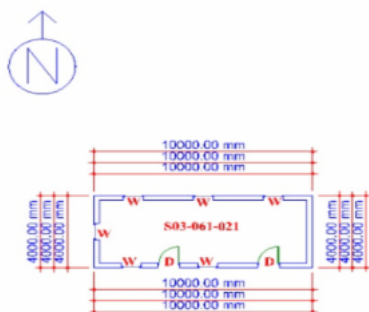

নিৰ্বাচক পঞ্জীয়ন বিষয়াৰ স্বাক্ষৰ

Nazri Naksha

Google Map View

Polling Station Building Front View

ভোটগ্ৰহন কেন্দ্ৰৰ সন্মুখৰ দৃশ্য

Cad View

Key MAP View

|   |            |  |            |   |            |
|---|------------|--|------------|---|------------|
| <p>1</p> <p>নাম : চালেমা বিবি<br/>স্বামীৰ নাম: ধনা<br/>ঘৰ নং : 1<br/>বয়স : 72 লিঙ্গ : মহিলা</p> <p>ফটো উপলব্ধ</p>          | KMH2034573 | <p>2</p> <p>নাম : মাইজান বেগম<br/>পিতাৰ নাম: ধনা<br/>ঘৰ নং : 1<br/>বয়স : 54 লিঙ্গ : মহিলা</p> <p>ফটো উপলব্ধ</p>           | KMH2034608 | <p>3</p> <p>নাম : কাচিম আলী<br/>পিতাৰ নাম: ধনা আলী<br/>ঘৰ নং : 1<br/>বয়স : 52 লিঙ্গ : পুৰুষ</p> <p>ফটো উপলব্ধ</p>          | KMH2034584 |
| <p>4</p> <p>নাম : ফৰোজা বেগম<br/>স্বামীৰ নাম: হাচেন আলী<br/>ঘৰ নং : 1<br/>বয়স : 39 লিঙ্গ : মহিলা</p> <p>ফটো উপলব্ধ</p>     | KMH2034631 | <p>5</p> <p>নাম : মিৰ হুছেইন<br/>পিতাৰ নাম: ধনা আলী<br/>ঘৰ নং : 1<br/>বয়স : 36 লিঙ্গ : পুৰুষ</p> <p>ফটো উপলব্ধ</p>        | KMH2034620 | <p>6</p> <p>নাম : হাচেন আলী<br/>পিতাৰ নাম: ধনা<br/>ঘৰ নং : 1<br/>বয়স : 35 লিঙ্গ : মহিলা</p> <p>ফটো উপলব্ধ</p>              | KMH2034595 |
| <p>7</p> <p>নাম : কৰিশা ইয়াছমিন<br/>পিতাৰ নাম: কাচিম আলী<br/>ঘৰ নং : 1<br/>বয়স : 24 লিঙ্গ : মহিলা</p> <p>ফটো উপলব্ধ</p>   | KMH0380840 | <p>8</p> <p>নাম : আলাতাফ হুছেইন<br/>পিতাৰ নাম: মচলেম আলী<br/>ঘৰ নং : 2<br/>বয়স : 44 লিঙ্গ : পুৰুষ</p> <p>ফটো উপলব্ধ</p>   | KMH2034664 | <p>9</p> <p>নাম : চপ্পা বেগম<br/>স্বামীৰ নাম: আলাতাফ হুছেইন<br/>ঘৰ নং : 2<br/>বয়স : 29 লিঙ্গ : মহিলা</p> <p>ফটো উপলব্ধ</p> | KMH8147159 |
| <p>10</p> <p>নাম : খাইৰন বেগম<br/>পিতাৰ নাম: বাচিৰ আলী<br/>ঘৰ নং : 3<br/>বয়স : 63 লিঙ্গ : মহিলা</p> <p>ফটো উপলব্ধ</p>      | KMH2034700 | <p>11</p> <p>নাম : জয়নুৰ আলী<br/>পিতাৰ নাম: বাচিৰ আলী<br/>ঘৰ নং : 3<br/>বয়স : 53 লিঙ্গ : পুৰুষ</p> <p>ফটো উপলব্ধ</p>     | KMH2034686 | <p>12</p> <p>নাম : জেৰিনা বেগম<br/>স্বামীৰ নাম: জয়নুৰ<br/>ঘৰ নং : 3<br/>বয়স : 46 লিঙ্গ : মহিলা</p> <p>ফটো উপলব্ধ</p>      | KMH2034697 |
| <p>13</p> <p>নাম : জেহেৰুল আলী<br/>পিতাৰ নাম: জয়নুৰ আলী<br/>ঘৰ নং : 3<br/>বয়স : 23 লিঙ্গ : পুৰুষ</p> <p>ফটো উপলব্ধ</p>    | VMC0079988 | <p>14</p> <p>নাম : ফৰমুদ আলী<br/>পিতাৰ নাম: নৰজুন<br/>ঘৰ নং : 8<br/>বয়স : 54 লিঙ্গ : পুৰুষ</p> <p>ফটো উপলব্ধ</p>          | KMH2034733 | <p>15</p> <p>নাম : আনোৱাৰা বিবি<br/>স্বামীৰ নাম: ফৰমুদ<br/>ঘৰ নং : 8<br/>বয়স : 52 লিঙ্গ : মহিলা</p> <p>ফটো উপলব্ধ</p>      | KMH2034744 |
| <p>16</p> <p>নাম : ফাইনুল আলী<br/>পিতাৰ নাম: নৰজুন আলী<br/>ঘৰ নং : 8<br/>বয়স : 49 লিঙ্গ : পুৰুষ</p> <p>ফটো উপলব্ধ</p>      | KMH2034755 | <p>17</p> <p>নাম : জমিৰ আলী<br/>পিতাৰ নাম: নৰজুন<br/>ঘৰ নং : 8<br/>বয়স : 37 লিঙ্গ : পুৰুষ</p> <p>ফটো উপলব্ধ</p>           | KMH2034777 | <p>18</p> <p>নাম : মনিকা বেগম<br/>স্বামীৰ নাম: ফাইনুল আলী<br/>ঘৰ নং : 8<br/>বয়স : 37 লিঙ্গ : মহিলা</p> <p>ফটো উপলব্ধ</p>   | KMH2034766 |
| <p>19</p> <p>নাম : আৰিফুল আলী<br/>পিতাৰ নাম: ফৰমুদ আলী<br/>ঘৰ নং : 8<br/>বয়স : 30 লিঙ্গ : পুৰুষ</p> <p>ফটো উপলব্ধ</p>      | KMH0185736 | <p>20</p> <p>নাম : আজামউদ্দিন আলী<br/>পিতাৰ নাম: ফৰমুদ আলী<br/>ঘৰ নং : 8<br/>বয়স : 26 লিঙ্গ : পুৰুষ</p> <p>ফটো উপলব্ধ</p> | KMH0185819 | <p>21</p> <p>নাম : সোনতৰা বেগম<br/>স্বামীৰ নাম: জমিৰ আলী<br/>ঘৰ নং : 8<br/>বয়স : 25 লিঙ্গ : মহিলা</p> <p>ফটো উপলব্ধ</p>    | KMH0485813 |
| <p>22</p> <p>নাম : জেৰিনা আখতাৰ<br/>স্বামীৰ নাম: আৰিফুল আলী<br/>ঘৰ নং : 8<br/>বয়স : 21 লিঙ্গ : মহিলা</p> <p>ফটো উপলব্ধ</p> | KMH8147068 | <p>23</p> <p>নাম : ফৰিদ আলী<br/>পিতাৰ নাম: বাজু আলী<br/>ঘৰ নং : 5<br/>বয়স : 57 লিঙ্গ : পুৰুষ</p> <p>ফটো উপলব্ধ</p>        | KMH2034788 | <p>24</p> <p>নাম : ফুলচান বিবি<br/>স্বামীৰ নাম: ফৰিদ আলী<br/>ঘৰ নং : 5<br/>বয়স : 52 লিঙ্গ : মহিলা</p> <p>ফটো উপলব্ধ</p>    | KMH2034799 |
| <p>25</p> <p>নাম : মইনুল আলী<br/>পিতাৰ নাম: ফৰিদ<br/>ঘৰ নং : 5<br/>বয়স : 41 লিঙ্গ : পুৰুষ</p> <p>ফটো উপলব্ধ</p>            | KMH2034802 | <p>26</p> <p>নাম : চেনৱাৰা বেগম<br/>স্বামীৰ নাম: তইনুৰ আলী<br/>ঘৰ নং : 5<br/>বয়স : 37 লিঙ্গ : মহিলা</p> <p>ফটো উপলব্ধ</p> | VMC0069724 | <p>27</p> <p>নাম : তইনুৰ আলী<br/>পিতাৰ নাম: ফৰিদ আলী<br/>ঘৰ নং : 5<br/>বয়স : 33 লিঙ্গ : পুৰুষ</p> <p>ফটো উপলব্ধ</p>        | KMH1858124 |
| <p>28</p> <p>নাম : আঞ্জমা বিবি<br/>স্বামীৰ নাম: মইনুল আলী<br/>ঘৰ নং : 5<br/>বয়স : 33 লিঙ্গ : মহিলা</p> <p>ফটো উপলব্ধ</p>   | KMH0409532 | <p>29</p> <p>নাম : ফইজুল হক<br/>পিতাৰ নাম: ইচুব<br/>ঘৰ নং : 6<br/>বয়স : 52 লিঙ্গ : পুৰুষ</p> <p>ফটো উপলব্ধ</p>            | KMH2034813 | <p>30</p> <p>নাম : মিনাৱাৰা বেগম<br/>স্বামীৰ নাম: ফইজুল<br/>ঘৰ নং : 6<br/>বয়স : 52 লিঙ্গ : মহিলা</p> <p>ফটো উপলব্ধ</p>     | KMH2034824 |