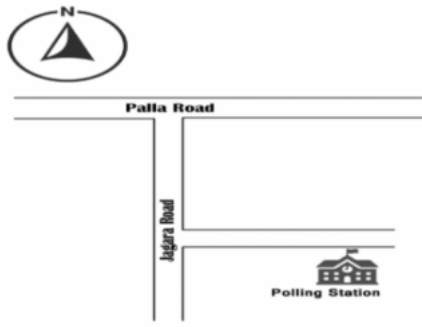

Nazri Naksha