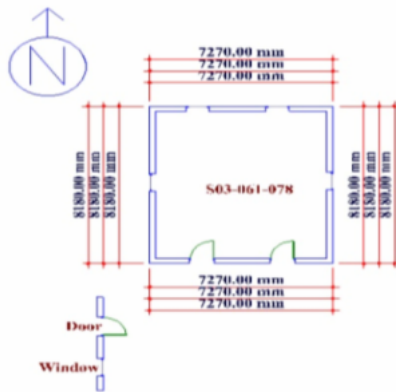

নিৰ্বাচক পঞ্জীয়ন বিষয়াৰ স্বাক্ষৰ

Nazri Naksha

Google Map View

Polling Station Building Front View

ভোটগ্ৰহন কেন্দ্ৰৰ সন্মুখৰ দৃশ্য

Cad View

Key MAP View

1 নাম : অনামিকা ৰাজবংশী পিতাৰ নাম: নগেন ৰাজবংশী ঘৰ নং : 43 বয়স : 26 লিঙ্গ : মহিলা	VMC0130047 ফটো উপলব্ধ	2 নাম : মইদুল ইছলাম পিতাৰ নাম: হাৰুন আলী ঘৰ নং : 18৮ বয়স : 27 লিঙ্গ : পুৰুষ	KMH0483958 ফটো উপলব্ধ	3 নাম : বৰ্নিতা বেগম স্বামীৰ নাম: মইদুল ইছলাম ঘৰ নং : 18৮ বয়স : 24 লিঙ্গ : মহিলা	KMH0483859 ফটো উপলব্ধ
4 নাম : ভবেন্দ্ৰ ভট্টাচাৰ্য্য পিতাৰ নাম: ভগবান ঘৰ নং : 20৫ বয়স : 72 লিঙ্গ : পুৰুষ	KMH7634573 ফটো উপলব্ধ	5 নাম : হীৰনময়ী দেবী স্বামীৰ নাম: ভবেন্দ্ৰ ভট্ট ঘৰ নং : 20৫ বয়স : 62 লিঙ্গ : মহিলা	KMH7634584 ফটো উপলব্ধ	6 নাম : প্ৰীতম ভট্টাচাৰ্য্য পিতাৰ নাম: ভবেন্দ্ৰ ভট্টাচাৰ্য্য ঘৰ নং : 20৫ বয়স : 33 লিঙ্গ : পুৰুষ	KMH7634619 ফটো উপলব্ধ
7 নাম : শিল্পা ভট্টাচাৰ্য্য স্বামীৰ নাম: প্ৰীতম ভট্টাচাৰ্য্য ঘৰ নং : 205 বয়স : 27 লিঙ্গ : মহিলা	KMH8156598 ফটো উপলব্ধ	8 নাম : গিৰিবালা দেবী স্বামীৰ নাম: গিৰিশ ঘৰ নং : 20৬ বয়স : 89 লিঙ্গ : মহিলা	KMH7634620 ফটো উপলব্ধ	9 নাম : ৰামচন্দ্ৰ চক্ৰবৰ্তী পিতাৰ নাম: গিৰিশ চক্ৰবৰ্তী ঘৰ নং : 20৬ বয়স : 63 লিঙ্গ : পুৰুষ	KMH7634631 ফটো উপলব্ধ
10 নাম : দীপাৰানী দেৱী স্বামীৰ নাম: ৰামচন্দ্ৰ চক্ৰবৰ্তী ঘৰ নং : 20৬ বয়স : 51 লিঙ্গ : মহিলা	KMH0122960 ফটো উপলব্ধ	11 নাম : বুবুল চক্ৰবৰ্তী পিতাৰ নাম: গিৰিশ ঘৰ নং : 20৬ বয়স : 51 লিঙ্গ : পুৰুষ	KMH7634642 ফটো উপলব্ধ	12 নাম : বৰ্ণালী ভট্টাচাৰ্য্য স্বামীৰ নাম: বুবুল চক্ৰবৰ্তী ঘৰ নং : 20৬ বয়স : 37 লিঙ্গ : মহিলা	DZN1685025 ফটো উপলব্ধ
13 নাম : পঙ্কজ চক্ৰবৰ্তী পিতাৰ নাম: নাবিন ঘৰ নং : 209 বয়স : 57 লিঙ্গ : পুৰুষ	KMH7634664 ফটো উপলব্ধ	14 নাম : মনোৰঞ্জন চক্ৰবৰ্তী পিতাৰ নাম: নাবিন চক্ৰবৰ্তী ঘৰ নং : 209 বয়স : 52 লিঙ্গ : পুৰুষ	KMH7634653 ফটো উপলব্ধ	15 নাম : মইনা দেৱী স্বামীৰ নাম: পংকজ ঘৰ নং : 209 বয়স : 44 লিঙ্গ : মহিলা	KMH7634686 ফটো উপলব্ধ
16 নাম : বৰষা চক্ৰবৰ্তী পিতাৰ নাম: পংকজ চক্ৰবৰ্তী ঘৰ নং : 209 বয়স : 27 লিঙ্গ : মহিলা	KMH0155358 ফটো উপলব্ধ	17 নাম : তৰবালা চক্ৰবৰ্তী স্বামীৰ নাম: মানিক ঘৰ নং : 20৮ বয়স : 82 লিঙ্গ : মহিলা	KMH7634766 ফটো উপলব্ধ	S 18 নাম : ৰবীন চক্ৰবৰ্তী পিতাৰ নাম: মানিক ঘৰ নং : 20৮ বয়স : 62 লিঙ্গ : পুৰুষ	KMH7634777 ফটো উপলব্ধ
S 19 নাম : নিৰোদ চক্ৰবৰ্তী পিতাৰ নাম: মানিক ঘৰ নং : 20৮ বয়স : 55 লিঙ্গ : পুৰুষ	KMH7634799 ফটো উপলব্ধ	S 20 নাম : বিশ্বজিত চক্ৰবৰ্তী পিতাৰ নাম: মানিক ঘৰ নং : 20৮ বয়স : 52 লিঙ্গ : পুৰুষ	KMH7634802 ফটো উপলব্ধ	21 নাম : বিপুল চক্ৰবৰ্তী পিতাৰ নাম: মানিক ঘৰ নং : 20৮ বয়স : 49 লিঙ্গ : পুৰুষ	KMH7634813 ফটো উপলব্ধ
S 22 নাম : দিপীকা চক্ৰবৰ্তী স্বামীৰ নাম: নিৰোদ ঘৰ নং : 20৮ বয়স : 47 লিঙ্গ : মহিলা	KMH7634846 ফটো উপলব্ধ	S 23 নাম : বিনীতা চক্ৰবৰ্তী পিতাৰ নাম: মানিক ঘৰ নং : 20৮ বয়স : 47 লিঙ্গ : মহিলা	KMH7634824 ফটো উপলব্ধ	S 24 নাম : সুৰঞ্জনা চক্ৰবৰ্তী স্বামীৰ নাম: বিশ্বজিত চক্ৰবৰ্তী ঘৰ নং : 20৮ বয়স : 45 লিঙ্গ : মহিলা	KMH7634857 ফটো উপলব্ধ
S 25 নাম : সংযুক্তা চক্ৰবৰ্তী পিতাৰ নাম: ৰবীন চক্ৰবৰ্তী ঘৰ নং : 20৮ বয়স : 33 লিঙ্গ : মহিলা	KMH7634733 ফটো উপলব্ধ	26 নাম : নিলাক্ষী চক্ৰবৰ্তী স্বামীৰ নাম: বিপুল কুমাৰ চক্ৰবৰ্তী ঘৰ নং : 20৮ বয়স : 33 লিঙ্গ : মহিলা	KMH7640008 ফটো উপলব্ধ	27 নাম : ছাৰ চক্ৰবৰ্তী স্বামীৰ নাম: গোলক ঘৰ নং : 20৯ বয়স : 82 লিঙ্গ : মহিলা	KMH7634868 ফটো উপলব্ধ
28 নাম : ইমামুল হুছেইন পিতাৰ নাম: জাকিৰ আলী ঘৰ নং : 20৯ বয়স : 25 লিঙ্গ : পুৰুষ	KMH0483925 ফটো উপলব্ধ	29 নাম : সুশীলা চক্ৰবৰ্তী স্বামীৰ নাম: বসন্ত ঘৰ নং : 210 বয়স : 72 লিঙ্গ : মহিলা	KMH7634926 ফটো উপলব্ধ	30 নাম : হেমন্ত চক্ৰবৰ্তী পিতাৰ নাম: বসন্ত ঘৰ নং : 210 বয়স : 55 লিঙ্গ : পুৰুষ	KMH7634937 ফটো উপলব্ধ