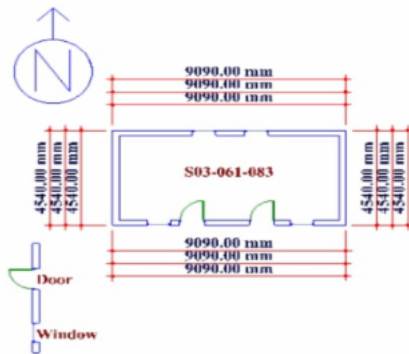

নিৰ্বাচক পঞ্জীয়ন বিষয়াৰ স্বাক্ষৰ

Nazri Naksha

Google Map View

Polling Station Building Front View

ভোটগ্ৰহন কেন্দ্ৰৰ সন্মুখৰ দৃশ্য

Cad View

Key MAP View

1 নাম : জীবন ডেকা পিতাৰ নাম: ৰবীন ডেকা ঘৰ নং : ১১৬ বয়স : 26 লিঙ্গ : পুৰুষ	KMH0347179 ফটো উপলব্ধ	2 নাম : প্ৰবাল দাস পিতাৰ নাম: নুপেন দাস ঘৰ নং : 121 বয়স : 27 লিঙ্গ : পুৰুষ	KMH8163651 ফটো উপলব্ধ	3 নাম : নিলয় ৰঞ্জন ডেকা পিতাৰ নাম: প্ৰদীপ ডেকা ঘৰ নং : 146 বয়স : 25 লিঙ্গ : পুৰুষ	KMH0481697 ফটো উপলব্ধ
4 নাম : বনুমী তালুকদাৰ ডেকা স্বামীৰ নাম: কমল চন্দ্ৰ ডেকা ঘৰ নং : ১৫১ বয়স : 38 লিঙ্গ : মহিলা	CFT4944438 ফটো উপলব্ধ	5 নাম : হিমাশ্ৰী বৰুৱা পিতাৰ নাম: অজিত বৰুৱা ঘৰ নং : ১৯৬ বয়স : 28 লিঙ্গ : মহিলা	KMH0034397 ফটো উপলব্ধ	6 নাম : কনিকা দেৱী স্বামীৰ নাম: জন্মিজয় শৰ্মা ঘৰ নং : ২০৩ বয়স : 38 লিঙ্গ : মহিলা	KMH0124842 ফটো উপলব্ধ
7 নাম : কৰবী ডেকা পিতাৰ নাম: প্ৰজিত ডেকা ঘৰ নং : ২২৭ বয়স : 31 লিঙ্গ : মহিলা	KMH0401448 ফটো উপলব্ধ	S 8 নাম : কবিতা ৰাজবংশী দাস স্বামীৰ নাম: জিতেশ দাস ঘৰ নং : 260 বয়স : 30 লিঙ্গ : মহিলা	KMH0113886 ফটো উপলব্ধ	9 নাম : মনুয় ডেকা পিতাৰ নাম: মুনিন্দ্ৰ ডেকা ঘৰ নং : ২৭২ বয়স : 28 লিঙ্গ : পুৰুষ	KMH0477281 ফটো উপলব্ধ
10 নাম : শিখামনি ডেকা পিতাৰ নাম: অনিল ডেকা ঘৰ নং : ২৮৭ বয়স : 26 লিঙ্গ : মহিলা	KMH0125310 ফটো উপলব্ধ	11 নাম : মাধুৰীমা হাজৰিকা পিতাৰ নাম: প্ৰদীপ ভৰালী ঘৰ নং : 298 বয়স : 33 লিঙ্গ : মহিলা	KMH3841983 ফটো উপলব্ধ	12 নাম : অৰুণিমা ভাগৱতী স্বামীৰ নাম: জ্যোতিৰঞ্জন শৰ্মা ঘৰ নং : ৩৮১ বয়স : 45 লিঙ্গ : মহিলা	KMH8145275 ফটো উপলব্ধ
13 নাম : চিমি ডেকা স্বামীৰ নাম: সুবল ডেকা ঘৰ নং : 409 বয়স : 37 লিঙ্গ : মহিলা	KMH8139353 ফটো উপলব্ধ	14 নাম : মীনা কলিতা স্বামীৰ নাম: প্ৰসন্ন ঘৰ নং : ৪৮৭ বয়স : 60 লিঙ্গ : মহিলা	KMH8134610 ফটো উপলব্ধ	15 নাম : দীপক ডেকা পিতাৰ নাম: প্ৰসন্ন ঘৰ নং : ৪৮৭ বয়স : 57 লিঙ্গ : পুৰুষ	KMH8134621 ফটো উপলব্ধ
16 নাম : নবজিত ডেকা পিতাৰ নাম: দীপক ডেকা ঘৰ নং : ৪৮৭ বয়স : 32 লিঙ্গ : পুৰুষ	KMH8134643 ফটো উপলব্ধ	17 নাম : ধ্ৰুৱজীত ডেকা পিতাৰ নাম: দীপক ডেকা ঘৰ নং : ৪৮৭ বয়স : 26 লিঙ্গ : পুৰুষ	KMH0124982 ফটো উপলব্ধ	18 নাম : মিতালী ডেকা স্বামীৰ নাম: প্ৰনৱ ডেকা ঘৰ নং : ৫৪১ বয়স : 34 লিঙ্গ : মহিলা	KMH0328625 ফটো উপলব্ধ
19 নাম : দীপামণি তালুকদাৰ ডেকা স্বামীৰ নাম: গগন ডেকা ঘৰ নং : ৬১৩ বয়স : 24 লিঙ্গ : মহিলা	KMH0520346 ফটো উপলব্ধ	20 নাম : সবিতা কলিতা পিতাৰ নাম: দেবেন কলিতা ঘৰ নং : ৭৪০ বয়স : 42 লিঙ্গ : মহিলা	KMH8145264 ফটো উপলব্ধ	S 21 নাম : গোবিন্দ ডেকা পিতাৰ নাম: আদিত ঘৰ নং : ৭৬৮ বয়স : ৭২ লিঙ্গ : পুৰুষ	KMH8134665 ফটো উপলব্ধ
22 নাম : নিলীমা ডেকা স্বামীৰ নাম: গোবিন্দ ডেকা ঘৰ নং : ৭৬৮ বয়স : 57 লিঙ্গ : মহিলা	KMH8134676 ফটো উপলব্ধ	23 নাম : ৰঞ্জ ডেকা পিতাৰ নাম: গোবিন্দ ডেকা ঘৰ নং : ৭৬৮ বয়স : 37 লিঙ্গ : মহিলা	KMH8134687 ফটো উপলব্ধ	24 নাম : প্ৰাঞ্জল ডেকা পিতাৰ নাম: গোবিন্দ ডেকা ঘৰ নং : ৭৬৮ বয়স : 35 লিঙ্গ : পুৰুষ	KMH8134698 ফটো উপলব্ধ
25 নাম : কংকন ডেকা পিতাৰ নাম: গোবিন্দ ডেকা ঘৰ নং : ৭৬৮ বয়স : 33 লিঙ্গ : পুৰুষ	KMH8134712 ফটো উপলব্ধ	S 26 নাম : প্ৰমোদ ডেকা পিতাৰ নাম: আদিত ঘৰ নং : ৭৬৯ বয়স : ৩৭ লিঙ্গ : পুৰুষ	KMH8134723 ফটো উপলব্ধ	27 নাম : অনিমা ডেকা স্বামীৰ নাম: প্ৰমোদ ডেকা ঘৰ নং : ৭৬৯ বয়স : 59 লিঙ্গ : মহিলা	KMH8134734 ফটো উপলব্ধ
28 নাম : নব ডেকা পিতাৰ নাম: প্ৰমোদ ডেকা ঘৰ নং : ৭৬৯ বয়স : 42 লিঙ্গ : পুৰুষ	KMH8134745 ফটো উপলব্ধ	29 নাম : হৰকুমাৰ ডেকা পিতাৰ নাম: প্ৰমোদ ডেকা ঘৰ নং : ৭৬৯ বয়স : 37 লিঙ্গ : পুৰুষ	KMH8134756 ফটো উপলব্ধ	S 30 নাম : চন্দনা ডেকা পিতাৰ নাম: প্ৰমোদ ডেকা ঘৰ নং : ৭৬৯ বয়স : 31 লিঙ্গ : মহিলা	KMH0101766 ফটো উপলব্ধ