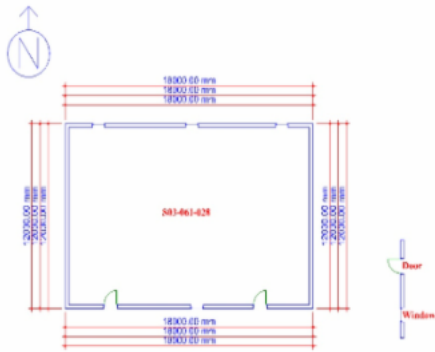

নিৰ্বাচক পঞ্জীয়ন বিষয়াৰ স্বাক্ষৰ

Nazri Naksha

Google Map View

Polling Station Building Front View

ভোটগ্ৰহন কেন্দ্ৰৰ সন্মুখৰ দৃশ্য

Cad View

Key MAP View

1 নাম : গিতাৰ্থ শৰ্মা পিতাৰ নাম : অমৰেন্দ্ৰ শৰ্মা ঘৰ নং : 18 বয়স : 25 লিঙ্গ : পুৰুষ	KMH0437491 ফটো উপলব্ধ	S 2 নাম : ডিম্পী ডেকা পিতাৰ নাম : দুৰ্লু ডেকা ঘৰ নং : 182 বয়স : 26 লিঙ্গ : মহিলা	KMH0415687 ফটো উপলব্ধ	# 3 নাম : ভবেশ বৰ্মন পিতাৰ নাম : সুৰেন্দ্ৰ ঘৰ নং : 17 বয়স : 37 লিঙ্গ : পুৰুষ	HF7039181 ফটো উপলব্ধ
4 নাম : বৰ্জনী ডেকা পিতাৰ নাম : কালীমোহন ডেকা ঘৰ নং : 186 বয়স : 67 লিঙ্গ : পুৰুষ	KMH2634562 ফটো উপলব্ধ	5 নাম : লখিমী ডেকা স্বামীৰ নাম : বৰ্জনি ডেকা ঘৰ নং : 186 বয়স : 56 লিঙ্গ : মহিলা	KMH2634573 ফটো উপলব্ধ	6 নাম : নবজিত ডেকা পিতাৰ নাম : বৰ্জনী ডেকা ঘৰ নং : 186 বয়স : 36 লিঙ্গ : পুৰুষ	KMH2640291 ফটো উপলব্ধ
7 নাম : নিৰ্মল ডেকা অন্যান্য : প্ৰমোদ ডেকা ঘৰ নং : 186 বয়স : 32 লিঙ্গ : পুৰুষ	KMH2640622 ফটো উপলব্ধ	8 নাম : বিউটি তালুকদাৰ স্বামীৰ নাম : নৱজিত ডেকা ঘৰ নং : 186 বয়স : 28 লিঙ্গ : মহিলা	KMH0482901 ফটো উপলব্ধ	9 নাম : গিতালী ডেকা মাতৃৰ নাম : হিমাণী ডেকা ঘৰ নং : 186 বয়স : 25 লিঙ্গ : মহিলা	KMH0510966 ফটো উপলব্ধ
10 নাম : কেশব ডেকা পিতাৰ নাম : হৰিমোহন ঘৰ নং : 189 বয়স : 63 লিঙ্গ : পুৰুষ	KMH2634608 ফটো উপলব্ধ	E 11 নাম : প্ৰণিতা ডেকা স্বামীৰ নাম : কেশব ঘৰ নং : 189 বয়স : 56 লিঙ্গ : মহিলা	KMH2634619 ফটো উপলব্ধ	12 নাম : ৰঞ্জু ডেকা স্বামীৰ নাম : কেশব ঘৰ নং : 189 বয়স : 41 লিঙ্গ : মহিলা	KMH2634620 ফটো উপলব্ধ
13 নাম : ৰমা ডেকা পিতাৰ নাম : কেশব ডেকা ঘৰ নং : 189 বয়স : 36 লিঙ্গ : পুৰুষ	KMH0237792 ফটো উপলব্ধ	14 নাম : বিংকু ডেকা পিতাৰ নাম : কেশব ঘৰ নং : 189 বয়স : 35 লিঙ্গ : পুৰুষ	KMH2634631 ফটো উপলব্ধ	15 নাম : প্ৰণিতা দাস ডেকা স্বামীৰ নাম : ৰমাকান্ত ডেকা ঘৰ নং : 189 বয়স : 35 লিঙ্গ : মহিলা	KMH0433177 ফটো উপলব্ধ
16 নাম : তুলিকা ডেকা স্বামীৰ নাম : বিংকু ডেকা ঘৰ নং : 189 বয়স : 31 লিঙ্গ : মহিলা	KMH2640688 ফটো উপলব্ধ	R 17 নাম : ৰমাকান্ত ডেকা পিতাৰ নাম : কেশব ডেকা ঘৰ নং : 189 বয়স : 29 লিঙ্গ : পুৰুষ	KMH2640699 ফটো উপলব্ধ	18 নাম : কুলজিত ডেকা পিতাৰ নাম : কেশব ডেকা ঘৰ নং : 189 বয়স : 28 লিঙ্গ : পুৰুষ	KMH0435016 ফটো উপলব্ধ
19 নাম : দীপজ্যোতি ডেকা মাতৃৰ নাম : ৰঞ্জু ডেকা ঘৰ নং : 189 বয়স : 24 লিঙ্গ : পুৰুষ	KMH0509703 ফটো উপলব্ধ	20 নাম : অৰুন ডেকা পিতাৰ নাম : হৰিমোহন ঘৰ নং : 188 বয়স : 72 লিঙ্গ : পুৰুষ	KMH2634642 ফটো উপলব্ধ	21 নাম : দিপিকন ডেকা স্বামীৰ নাম : অৰুন ঘৰ নং : 188 বয়স : 64 লিঙ্গ : মহিলা	KMH2634653 ফটো উপলব্ধ
22 নাম : চন্দনা ডেকা পিতাৰ নাম : অৰুন ঘৰ নং : 188 বয়স : 38 লিঙ্গ : মহিলা	KMH2634675 ফটো উপলব্ধ	23 নাম : চন্দন ডেকা পিতাৰ নাম : অৰুন ঘৰ নং : 188 বয়স : 36 লিঙ্গ : পুৰুষ	KMH2634686 ফটো উপলব্ধ	24 নাম : অৰ্পনা ডেকা পিতাৰ নাম : অৰুন ডেকা ঘৰ নং : 148 বয়স : 26 লিঙ্গ : মহিলা	VMC0059154 ফটো উপলব্ধ
25 নাম : অনু ডেকা স্বামীৰ নাম : অতুল ডেকা ঘৰ নং : 189 বয়স : 62 লিঙ্গ : মহিলা	KMH2634697 ফটো উপলব্ধ	26 নাম : গোবিন্দ ডেকা মাতৃৰ নাম : অনু ডেকা ঘৰ নং : 189 বয়স : 38 লিঙ্গ : পুৰুষ	KMH2634700 ফটো উপলব্ধ	27 নাম : ললিত ডেকা মাতৃৰ নাম : অনু ডেকা ঘৰ নং : 189 বয়স : 37 লিঙ্গ : পুৰুষ	KMH2634722 ফটো উপলব্ধ
28 নাম : হিতেশ ডেকা পিতাৰ নাম : অনু ডেকা ঘৰ নং : 189 বয়স : 36 লিঙ্গ : পুৰুষ	KMH2634711 ফটো উপলব্ধ	29 নাম : নিলীমা ডেকা স্বামীৰ নাম : সুৰেন ঘৰ নং : 150 বয়স : 63 লিঙ্গ : মহিলা	KMH2634744 ফটো উপলব্ধ	30 নাম : কুঞ্জ ডেকা স্বামীৰ নাম : যোগেন ঘৰ নং : 151 বয়স : 77 লিঙ্গ : মহিলা	KMH2634766 ফটো উপলব্ধ