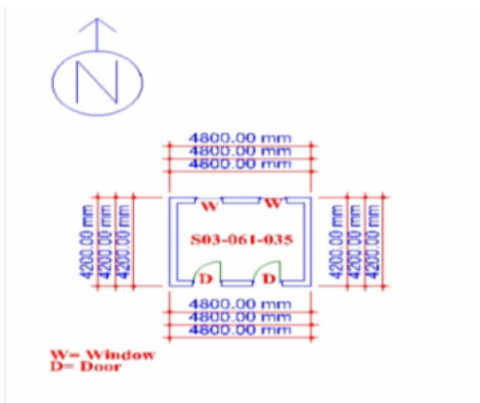

নিৰ্বাচক পঞ্জীয়ন বিষয়াৰ স্বাক্ষৰ

Nazri Naksha

Google Map View

Polling Station Building Front View

ভোটগ্রহন কেন্দ্রৰ সন্মুখৰ দৃশ্য

Cad View

Key MAP View

<p>1</p> <p>নাম : অনৰাধা দেৱী স্বামীৰ নাম: কুমুদ দত্ত ঘৰ নং : 15 বয়স : 126 লিঙ্গ : মহিলা</p> <p>KMH1861478</p> <p>ফটো উপলব্ধ</p>	<p>2</p> <p>নাম : বঞ্জীত সত্ৰধাৰ পিতাৰ নাম: প্ৰফুল্ল সত্ৰধাৰ ঘৰ নং : 353 বয়স : 52 লিঙ্গ : পুৰুষ</p> <p>KMH3334563</p> <p>ফটো উপলব্ধ</p>	<p>3</p> <p>নাম : মৰমী সত্ৰধাৰ স্বামীৰ নাম: বঞ্জীত সত্ৰধাৰ ঘৰ নং : 353 বয়স : 40 লিঙ্গ : মহিলা</p> <p>KMH3334574</p> <p>ফটো উপলব্ধ</p>
<p>4</p> <p>নাম : জেসিতা সত্ৰধাৰ পিতাৰ নাম: বঞ্জীত সত্ৰধাৰ ঘৰ নং : 353 বয়স : 22 লিঙ্গ : মহিলা</p> <p>VMC0037846</p> <p>ফটো উপলব্ধ</p>	<p>5</p> <p>নাম : জগত দত্ত পিতাৰ নাম: প্ৰভাত দত্ত ঘৰ নং : 355 বয়স : 57 লিঙ্গ : পুৰুষ</p> <p>KMH3334585</p> <p>ফটো উপলব্ধ</p>	<p>6</p> <p>নাম : পদ্মা দত্ত স্বামীৰ নাম: জগত দত্ত ঘৰ নং : 355 বয়স : 44 লিঙ্গ : মহিলা</p> <p>KMH3334596</p> <p>ফটো উপলব্ধ</p>
<p>7</p> <p>নাম : কিশোৰ কুমাৰ দত্ত পিতাৰ নাম: জগত দত্ত ঘৰ নং : 355 বয়স : 27 লিঙ্গ : পুৰুষ</p> <p>KMH0118778</p> <p>ফটো উপলব্ধ</p>	<p>8</p> <p>নাম : সৌভ কুমাৰ দত্ত পিতাৰ নাম: জগত দত্ত ঘৰ নং : 355 বয়স : 25 লিঙ্গ : পুৰুষ</p> <p>KMH0427583</p> <p>ফটো উপলব্ধ</p>	<p>9</p> <p>নাম : বিনীতা তালুকদাৰ স্বামীৰ নাম: ৰাজিৱ সউদ ঘৰ নং : 359 বয়স : 43 লিঙ্গ : মহিলা</p> <p>KMH0513929</p> <p>ফটো উপলব্ধ</p>
<p>10</p> <p>নাম : বীনা পানী সাউদ স্বামীৰ নাম: দিলীপ ঘৰ নং : 362 বয়স : 52 লিঙ্গ : মহিলা</p> <p>KMH3334632</p> <p>ফটো উপলব্ধ</p>	<p>11</p> <p>নাম : গীতিমা সাউদ পিতাৰ নাম: দিলীপ সাউদ ঘৰ নং : 362 বয়স : 32 লিঙ্গ : মহিলা</p> <p>KMH0181438</p> <p>ফটো উপলব্ধ</p>	<p>12</p> <p>নাম : জমী সাউদ পিতাৰ নাম: দিলীপ সাউদ ঘৰ নং : 362 বয়স : 27 লিঙ্গ : মহিলা</p> <p>KMH0181487</p> <p>ফটো উপলব্ধ</p>
<p>13</p> <p>নাম : তৰবালা সাউদ স্বামীৰ নাম: ঘনকান্ত ঘৰ নং : 363 বয়স : 82 লিঙ্গ : মহিলা</p> <p>KMH3334609</p> <p>ফটো উপলব্ধ</p>	<p>14</p> <p>নাম : অশোক কুমাৰ সাউদ পিতাৰ নাম: ঘনকান্ত ঘৰ নং : 363 বয়স : 65 লিঙ্গ : পুৰুষ</p> <p>KMH3334610</p> <p>ফটো উপলব্ধ</p>	<p>15</p> <p>নাম : সৰস্বতী সাউদ স্বামীৰ নাম: অশোক ঘৰ নং : 363 বয়স : 59 লিঙ্গ : মহিলা</p> <p>KMH3334621</p> <p>ফটো উপলব্ধ</p>
<p>16</p> <p>নাম : বিপুল কুমাৰ সাউদ পিতাৰ নাম: ঘনকান্ত ঘৰ নং : 363 বয়স : 47 লিঙ্গ : পুৰুষ</p> <p>KMH3334676</p> <p>ফটো উপলব্ধ</p>	<p>17</p> <p>নাম : পদমী সাউদ স্বামীৰ নাম: বিপুল সাউদ ঘৰ নং : 363 বয়স : 44 লিঙ্গ : মহিলা</p> <p>KMH3334687</p> <p>ফটো উপলব্ধ</p>	<p>18</p> <p>নাম : বিনোদ সাউদ পিতাৰ নাম: ঘনকান্ত ঘৰ নং : 363 বয়স : 41 লিঙ্গ : পুৰুষ</p> <p>KMH3334698</p> <p>ফটো উপলব্ধ</p>
<p>19</p> <p>নাম : অনপমা সাউদ স্বামীৰ নাম: বিনোদ সাউদ ঘৰ নং : 363 বয়স : 40 লিঙ্গ : মহিলা</p> <p>KMH3335420</p> <p>ফটো উপলব্ধ</p>	<p>20</p> <p>নাম : নিহাল সাউদ পিতাৰ নাম: অশোক সাউদ ঘৰ নং : 363 বয়স : 29 লিঙ্গ : পুৰুষ</p> <p>KMH3341897</p> <p>ফটো উপলব্ধ</p>	<p>21</p> <p>নাম : অনামিকা সাউদ পিতাৰ নাম: অশোক সাউদ ঘৰ নং : 363 বয়স : 26 লিঙ্গ : মহিলা</p> <p>KMH0112524</p> <p>ফটো উপলব্ধ</p>
<p>22</p> <p>নাম : বেদান্ত সাউদ পিতাৰ নাম: বিপুল কুমাৰ সাউদ ঘৰ নং : 363 বয়স : 21 লিঙ্গ : পুৰুষ</p> <p>VMC0111948</p> <p>ফটো উপলব্ধ</p>	<p>23</p> <p>নাম : নুপেন সাউদ পিতাৰ নাম: পুৰাৰাম ঘৰ নং : 368 বয়স : 47 লিঙ্গ : পুৰুষ</p> <p>KMH3334712</p> <p>ফটো উপলব্ধ</p>	<p>24</p> <p>নাম : অঞ্জনা সাউদ স্বামীৰ নাম: নুপেন সাউদ ঘৰ নং : 368 বয়স : 42 লিঙ্গ : মহিলা</p> <p>KMH3334723</p> <p>ফটো উপলব্ধ</p>
<p>25</p> <p>নাম : পৰশ মণি সাউদ পিতাৰ নাম: নুপেন সাউদ ঘৰ নং : 368 বয়স : 27 লিঙ্গ : পুৰুষ</p> <p>KMH0420141</p> <p>ফটো উপলব্ধ</p>	<p>26</p> <p>নাম : বিশ্বজিৎ সাউদ পিতাৰ নাম: নুপেন সাউদ ঘৰ নং : 368 বয়স : 24 লিঙ্গ : পুৰুষ</p> <p>KMH0388587</p> <p>ফটো উপলব্ধ</p>	<p>27</p> <p>নাম : প্ৰমোদ সাউদ পিতাৰ নাম: পুৰাৰাম সাউদ ঘৰ নং : 368 বয়স : 67 লিঙ্গ : পুৰুষ</p> <p>KMH3334734</p> <p>ফটো উপলব্ধ</p>
<p>28</p> <p>নাম : কুমুদ সাউদ পিতাৰ নাম: পুৰাৰাম সাউদ ঘৰ নং : 368 বয়স : 62 লিঙ্গ : পুৰুষ</p> <p>KMH3334756</p> <p>ফটো উপলব্ধ</p>	<p>29</p> <p>নাম : সুমিত্ৰা সাউদ স্বামীৰ নাম: প্ৰমোদ ঘৰ নং : 368 বয়স : 57 লিঙ্গ : মহিলা</p> <p>KMH3334745</p> <p>ফটো উপলব্ধ</p>	<p>30</p> <p>নাম : হিমালী সাউদ স্বামীৰ নাম: কুমুদ ঘৰ নং : 368 বয়স : 52 লিঙ্গ : মহিলা</p> <p>KMH3334767</p> <p>ফটো উপলব্ধ</p>