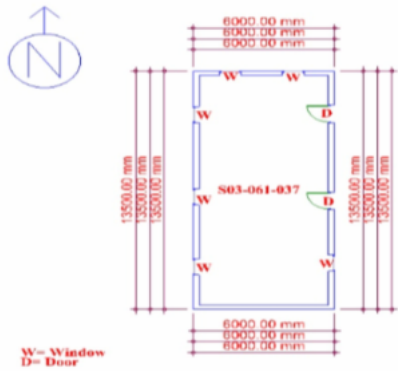

নিৰ্বাচক পঞ্জীয়ন বিষয়াৰ স্বাক্ষৰ

Nazri Naksha

Google Map View

Polling Station Building Front View

ভোটগ্ৰহন কেন্দ্ৰৰ সন্মুখৰ দৃশ্য

Cad View

Key MAP View

1 নাম : অসীম চক্ৰবৰ্তী পিতাৰ নাম: বসন্ত চক্ৰবৰ্তী ঘৰ নং : ৩৫ বয়স : 25 লিঙ্গ : পুৰুষ	KMH0426981 ফটো উপলব্ধ	2 নাম : কৰণ শৰ্মা পিতাৰ নাম: বমেশ শৰ্মা ঘৰ নং : ৬৪ বয়স : 34 লিঙ্গ : পুৰুষ	KMH0332775 ফটো উপলব্ধ	3 নাম : ভৱেশ ডেকা পিতাৰ নাম: বিমল ডেকা ঘৰ নং : ৮৮ বয়স : 26 লিঙ্গ : পুৰুষ	KMH0332528 ফটো উপলব্ধ
4 নাম : ৰীতা ডেকা পিতাৰ নাম: অজিত ডেকা ঘৰ নং : ১৪৫ বয়স : 28 লিঙ্গ : মহিলা	KMH0017889 ফটো উপলব্ধ	5 নাম : ৰাতুল ডেকা পিতাৰ নাম: অজিত ডেকা ঘৰ নং : ১৪৫ বয়স : 27 লিঙ্গ : পুৰুষ	KMH0017988 ফটো উপলব্ধ	6 নাম : কনক সেন ডেকা পিতাৰ নাম: হৰমোহন ঘৰ নং : ১৪৬ বয়স : 66 লিঙ্গ : পুৰুষ	KMH3534574 ফটো উপলব্ধ
7 নাম : অজয় ডেকা পিতাৰ নাম: হৰমোহন ঘৰ নং : ১৪৬ বয়স : 57 লিঙ্গ : পুৰুষ	KMH3534596 ফটো উপলব্ধ	8 নাম : মলয়া ডেকা স্বামীৰ নাম: কনক সেন ডেকা ঘৰ নং : ১৪৬ বয়স : 53 লিঙ্গ : মহিলা	KMH3534585 ফটো উপলব্ধ	9 নাম : দীপক ডেকা পিতাৰ নাম: হৰমোহন ঘৰ নং : ১৪৬ বয়স : 52 লিঙ্গ : পুৰুষ	KMH3534609 ফটো উপলব্ধ
10 নাম : সংগীতা ডেকা পিতাৰ নাম: কনক ডেকা ঘৰ নং : ১৪৬ বয়স : 29 লিঙ্গ : মহিলা	KMH0018317 ফটো উপলব্ধ	11 নাম : কৌশিক ডেকা পিতাৰ নাম: কনক সেন ডেকা ঘৰ নং : ১৪৬ বয়স : 26 লিঙ্গ : পুৰুষ	KMH0332809 ফটো উপলব্ধ	12 নাম : কপিল ডেকা পিতাৰ নাম: অজয় ডেকা ঘৰ নং : 146 বয়স : 20 লিঙ্গ : পুৰুষ	VMC0022418 ফটো উপলব্ধ
13 নাম : উত্তৰা ডেকা স্বামীৰ নাম: মহেন্দ্ৰ ঘৰ নং : ১৪৭ বয়স : 67 লিঙ্গ : মহিলা	KMH3534621 ফটো উপলব্ধ	14 নাম : ৰতন ডেকা পিতাৰ নাম: মহেন্দ্ৰ ঘৰ নং : ১৪৭ বয়স : 42 লিঙ্গ : পুৰুষ	KMH3534643 ফটো উপলব্ধ	15 নাম : পিংকু ডেকা পিতাৰ নাম: মহেন্দ্ৰ ঘৰ নং : ১৪৭ বয়স : 39 লিঙ্গ : পুৰুষ	KMH3534654 ফটো উপলব্ধ
16 নাম : সান্ত্বনা ভূঞা ডেকা পিতাৰ নাম: পিংকু ডেকা ঘৰ নং : ১৪৭ বয়স : 34 লিঙ্গ : মহিলা	KMH0018507 ফটো উপলব্ধ	17 নাম : দীনেশ ডেকা পিতাৰ নাম: ভানু ঘৰ নং : ১৪৮ বয়স : 62 লিঙ্গ : পুৰুষ	KMH3534676 ফটো উপলব্ধ	18 নাম : পূৰ্ণিমা ডেকা স্বামীৰ নাম: দীনেশ ঘৰ নং : ১৪৮ বয়স : 54 লিঙ্গ : মহিলা	KMH3534687 ফটো উপলব্ধ
19 নাম : ভবেন ডেকা পিতাৰ নাম: দীনেশ ঘৰ নং : ১৪৮ বয়স : 42 লিঙ্গ : পুৰুষ	KMH3534698 ফটো উপলব্ধ	20 নাম : বাপন ডেকা পিতাৰ নাম: দীনেশ ঘৰ নং : ১৪৮ বয়স : 40 লিঙ্গ : পুৰুষ	KMH3534701 ফটো উপলব্ধ	21 নাম : গগন চন্দ্ৰ ডেকা পিতাৰ নাম: দীনেশ ঘৰ নং : ১৪৮ বয়স : 39 লিঙ্গ : পুৰুষ	KMH3534712 ফটো উপলব্ধ
22 নাম : প্ৰতিমা ৰাজবংশী ডেকা স্বামীৰ নাম: গগন চন্দ্ৰ ডেকা ঘৰ নং : ১৪৮ বয়স : 37 লিঙ্গ : মহিলা	KMH0332486 ফটো উপলব্ধ	23 নাম : তপন ডেকা পিতাৰ নাম: দীনেশ ডেকা ঘৰ নং : ১৪৮ বয়স : 34 লিঙ্গ : পুৰুষ	KMH3541239 ফটো উপলব্ধ	24 নাম : বেলী স্বৰ্গীয়াৰী ডেকা স্বামীৰ নাম: বাপন ডেকা ঘৰ নং : ১৪৮ বয়স : 32 লিঙ্গ : মহিলা	KMH0139568 ফটো উপলব্ধ
25 নাম : পুতুলী ডেকা স্বামীৰ নাম: ভানুৰাম ঘৰ নং : ১৪৯ বয়স : 98 লিঙ্গ : মহিলা	KMH3534778 ফটো উপলব্ধ	26 নাম : মাকনী ডেকা স্বামীৰ নাম: ধৰনী ঘৰ নং : ১৪৯ বয়স : 57 লিঙ্গ : মহিলা	KMH3534789 ফটো উপলব্ধ	27 নাম : জিতু ডেকা পিতাৰ নাম: বিপিন ডেকা ঘৰ নং : ১৪৯ বয়স : 32 লিঙ্গ : পুৰুষ	KMH3534767 ফটো উপলব্ধ
28 নাম : অঞ্জনা ডেকা স্বামীৰ নাম: জিতু ডেকা ঘৰ নং : ১৪৯ বয়স : 31 লিঙ্গ : মহিলা	KMH0139725 ফটো উপলব্ধ	29 নাম : বিপিন ডেকা পিতাৰ নাম: ভানুৰাম ঘৰ নং : ১৫০ বয়স : 57 লিঙ্গ : পুৰুষ	KMH3534790 ফটো উপলব্ধ	30 নাম : গীতা ডেকা স্বামীৰ নাম: বিপিন ঘৰ নং : ১৫০ বয়স : 49 লিঙ্গ : মহিলা	KMH3534803 ফটো উপলব্ধ