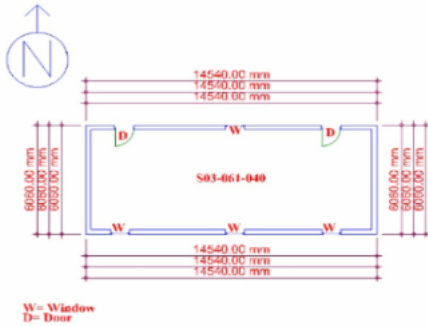

নিৰ্বাচক পঞ্জীয়ন বিষয়াৰ স্বাক্ষৰ

Nazri Naksha

Google Map View

Polling Station Building Front View

ভোটগ্ৰহন কেন্দ্ৰৰ সন্মুখৰ দৃশ্য

Cad View

Key MAP View

1 নাম : প্রভা হাজৰিকা পিতাৰ নাম: বানেশ্বৰ ঘৰ নং : 1 বয়স : 59 লিঙ্গ : মহিলা	KMH3834568 ফটো উপলব্ধ	2 নাম : ঘনকান্ত হাজৰিকা পিতাৰ নাম: বানেশ্বৰ ঘৰ নং : 1 বয়স : 57 লিঙ্গ : পুৰুষ	KMH3834579 ফটো উপলব্ধ	3 নাম : মালা হাজৰিকা স্বামীৰ নাম: ঘনকান্ত ঘৰ নং : 1 বয়স : 47 লিঙ্গ : মহিলা	KMH3834580 ফটো উপলব্ধ
# 4 নাম : উদীপ্ত হাজৰিকা পিতাৰ নাম: বাণী ঘৰ নং : 51 বয়স : 32 লিঙ্গ : পুৰুষ	KMH3834591 ফটো উপলব্ধ	5 নাম : মুনাল হাজৰিকা পিতাৰ নাম: ঘনকান্ত হাজৰিকা ঘৰ নং : 1 বয়স : 25 লিঙ্গ : পুৰুষ	KMH0336297 ফটো উপলব্ধ	6 নাম : উদ্ধব হাজৰিকা পিতাৰ নাম: আঙ্গু ঘৰ নং : 2 বয়স : 65 লিঙ্গ : পুৰুষ	KMH3834615 ফটো উপলব্ধ
7 নাম : বীনা হাজৰিকা স্বামীৰ নাম: উদ্ধব ঘৰ নং : 2 বয়স : 54 লিঙ্গ : মহিলা	KMH3834626 ফটো উপলব্ধ	8 নাম : দিব্যজিত হাজৰিকা পিতাৰ নাম: উদ্ধব ঘৰ নং : 2 বয়স : 35 লিঙ্গ : পুৰুষ	KMH3834637 ফটো উপলব্ধ	9 নাম : শংকৰ হাজৰিকা পিতাৰ নাম: উদ্ধব ঘৰ নং : 2 বয়স : 34 লিঙ্গ : পুৰুষ	KMH3834604 ফটো উপলব্ধ
10 নাম : মণিকা হালৈ স্বামীৰ নাম: দিব্যজিত হাজৰিকা ঘৰ নং : 2 বয়স : 34 লিঙ্গ : মহিলা	KMH0507228 ফটো উপলব্ধ	11 নাম : বতন হাজৰিকা পিতাৰ নাম: উদ্ধব হাজৰিকা ঘৰ নং : 2 বয়স : 32 লিঙ্গ : পুৰুষ	KMH3834648 ফটো উপলব্ধ	12 নাম : বিশ্বজিত হাজৰিকা পিতাৰ নাম: উদ্ধব হাজৰিকা ঘৰ নং : 2 বয়স : 29 লিঙ্গ : পুৰুষ	KMH0035337 ফটো উপলব্ধ
S 13 নাম : তাৰিনী হাজৰিকা পিতাৰ নাম: আঙ্গু ঘৰ নং : 7 বয়স : 77 লিঙ্গ : পুৰুষ	KMH3834659 ফটো উপলব্ধ	14 নাম : বৰদা হাজৰিকা স্বামীৰ নাম: তাৰিনী ঘৰ নং : 3 বয়স : 64 লিঙ্গ : মহিলা	KMH3834660 ফটো উপলব্ধ	15 নাম : বিপুল হাজৰিকা পিতাৰ নাম: তাৰিনী হাজৰিকা ঘৰ নং : 3 বয়স : 42 লিঙ্গ : পুৰুষ	KMH3834671 ফটো উপলব্ধ
16 নাম : বৰ্ণালী হাজৰিকা স্বামীৰ নাম: মিন্টু হাজৰিকা ঘৰ নং : 3 বয়স : 35 লিঙ্গ : মহিলা	KMH0055996 ফটো উপলব্ধ	17 নাম : বৰ্মনী হাজৰিকা পিতাৰ নাম: ভূষণ ঘৰ নং : 8 বয়স : 54 লিঙ্গ : পুৰুষ	KMH3834693 ফটো উপলব্ধ	18 নাম : ভবানী হাজৰিকা স্বামীৰ নাম: বৰ্মনী ঘৰ নং : 8 বয়স : 44 লিঙ্গ : মহিলা	KMH3834706 ফটো উপলব্ধ
19 নাম : গৌতম হাজৰিকা পিতাৰ নাম: বৰ্মনি হাজৰিকা ঘৰ নং : 8 বয়স : 31 লিঙ্গ : পুৰুষ	KMH3834717 ফটো উপলব্ধ	20 নাম : গঙ্গা হাজৰিকা পিতাৰ নাম: শুভাৰাম ঘৰ নং : 5 বয়স : 59 লিঙ্গ : পুৰুষ	KMH3834740 ফটো উপলব্ধ	21 নাম : ভটিমা হাজৰিকা স্বামীৰ নাম: গঙ্গা ঘৰ নং : 5 বয়স : 49 লিঙ্গ : মহিলা	KMH3834751 ফটো উপলব্ধ
22 নাম : বৃপম হাজৰিকা পিতাৰ নাম: গঙ্গা ঘৰ নং : 5 বয়স : 32 লিঙ্গ : পুৰুষ	KMH3834728 ফটো উপলব্ধ	# 23 নাম : বিশাল বৰ্মন পিতাৰ নাম: তৰুণ বৰ্মন ঘৰ নং : 17 বয়স : 25 লিঙ্গ : পুৰুষ	KMH0509604 ফটো উপলব্ধ	# 24 নাম : তৰুন বৰ্মন পিতাৰ নাম: সুনন্দ ঘৰ নং : 17 বয়স : 57 লিঙ্গ : পুৰুষ	KMH3834762 ফটো উপলব্ধ
# 25 নাম : প্রতিমা বৰ্মন স্বামীৰ নাম: তৰুন বৰ্মন ঘৰ নং : 17 বয়স : 51 লিঙ্গ : মহিলা	KMH3834773 ফটো উপলব্ধ	# 26 নাম : দিপামনি বৰ্মন পিতাৰ নাম: তৰুন বৰ্মন ঘৰ নং : 14 বয়স : 34 লিঙ্গ : মহিলা	KMH3834784 ফটো উপলব্ধ	27 নাম : সুৰেশ হাজৰিকা পিতাৰ নাম: বাই বাম হাজৰিকা ঘৰ নং : 6 বয়স : 73 লিঙ্গ : পুৰুষ	KMH3834819 ফটো উপলব্ধ
28 নাম : ভবানী হাজৰিকা স্বামীৰ নাম: সুৰেশ ঘৰ নং : 6 বয়স : 66 লিঙ্গ : মহিলা	KMH3834820 ফটো উপলব্ধ	29 নাম : দুলা হাজৰিকা পিতাৰ নাম: সুৰেশ হাজৰিকা ঘৰ নং : 6 বয়স : 37 লিঙ্গ : পুৰুষ	KMH3834831 ফটো উপলব্ধ	30 নাম : কাজল হাজৰিকা পিতাৰ নাম: সুৰেশ ঘৰ নং : 6 বয়স : 33 লিঙ্গ : পুৰুষ	KMH3834808 ফটো উপলব্ধ