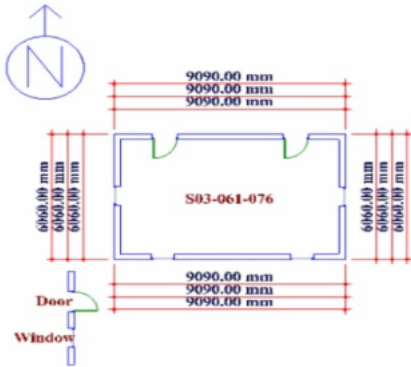

নিৰ্বাচক পঞ্জীয়ন বিষয়াৰ স্বাক্ষৰ

Nazri Naksha

Google Map View

Polling Station Building Front View

ভোটগ্রহন কেন্দ্রৰ সন্মুখৰ দৃশ্য

Cad View

Key MAP View

1 নাম : সনাতন দাস পিতাৰ নাম: কৃষ্ণ দাস ঘৰ নং : ১০ বয়স : 25 লিঙ্গ : পুৰুষ	KMH0483602 ফটো উপলব্ধ	2 নাম : গীতা বৰ্মন দাস স্বামীৰ নাম: বৰিন দাস দাস ঘৰ নং : ৩২ বয়স : 36 লিঙ্গ : মহিলা	KMH0348375 ফটো উপলব্ধ	3 নাম : অনিতা দাস স্বামীৰ নাম: পুলেন দাস ঘৰ নং : 105 বয়স : 23 লিঙ্গ : মহিলা	VMC0006023 ফটো উপলব্ধ
4 নাম : জুবী দাস স্বামীৰ নাম: কমল দাস ঘৰ নং : ১৭২ বয়স : 25 লিঙ্গ : মহিলা	KMH0204271 ফটো উপলব্ধ	5 নাম : ফুলজাৰ বিবি স্বামীৰ নাম: মনুৰ আলী ঘৰ নং : ৩৩৬ বয়স : 72 লিঙ্গ : মহিলা	KMH7434562 ফটো উপলব্ধ	6 নাম : মজনুৰ আলী পিতাৰ নাম: মনুৰ আলী ঘৰ নং : ৩৩৬ বয়স : 47 লিঙ্গ : পুৰুষ	KMH7434584 ফটো উপলব্ধ
7 নাম : জাকিৰ আলী পিতাৰ নাম: মনুৰ আলী ঘৰ নং : ৩৩৬ বয়স : 44 লিঙ্গ : পুৰুষ	KMH7434608 ফটো উপলব্ধ	8 নাম : তাজিয়া বিবি স্বামীৰ নাম: মজনুৰ আলী ঘৰ নং : ৩৩৬ বয়স : 42 লিঙ্গ : মহিলা	KMH7434573 ফটো উপলব্ধ	9 নাম : বৰ্জিনা বেগম স্বামীৰ নাম: জাকিৰ আলী ঘৰ নং : 336 বয়স : 38 লিঙ্গ : মহিলা	VMC0107425 ফটো উপলব্ধ
10 নাম : জেহেৰুল ইছলাম পিতাৰ নাম: জাকিৰ আলী ঘৰ নং : ৩৩৬ বয়স : 26 লিঙ্গ : পুৰুষ	KMH0409888 ফটো উপলব্ধ	11 নাম : আৰ্জিনা বেগম পিতাৰ নাম: জাকিৰ আলী ঘৰ নং : ৩৩৬ বয়স : 23 লিঙ্গ : মহিলা	KMH0512608 ফটো উপলব্ধ	12 নাম : মেৰাজুল আহমেদ পিতাৰ নাম: মজনুৰ আলী ঘৰ নং : 336 বয়স : 21 লিঙ্গ : পুৰুষ	VMC0084590 ফটো উপলব্ধ
13 নাম : জব্বাৰ আলী পিতাৰ নাম: জাকিৰ আলী ঘৰ নং : 336 বয়স : 20 লিঙ্গ : পুৰুষ	VMC0128249 ফটো উপলব্ধ	14 নাম : পদমী দাশ স্বামীৰ নাম: মোহন দাশ ঘৰ নং : ৩৯০ বয়স : 32 লিঙ্গ : মহিলা	KMH0514398 ফটো উপলব্ধ	15 নাম : বেমি ইয়াছমিন পিতাৰ নাম: মাছপূৰ আলী ঘৰ নং : 447 বয়স : 26 লিঙ্গ : মহিলা	KMH8166613 ফটো উপলব্ধ
E 16 নাম : চফেদ আলী পিতাৰ নাম: আচাৰ আলী ঘৰ নং : ৪৬২ বয়স : 51 লিঙ্গ : পুৰুষ	KMH7434664 ফটো উপলব্ধ	17 নাম : বমেনা বেগম স্বামীৰ নাম: আনচৈব আলী ঘৰ নং : ৪৬২ বয়স : 45 লিঙ্গ : মহিলা	KMH7434653 ফটো উপলব্ধ	18 নাম : আলিমা বেগম পিতাৰ নাম: বমেনা বেগম ঘৰ নং : ৪৬২ বয়স : 24 লিঙ্গ : মহিলা	KMH0501205 ফটো উপলব্ধ
19 নাম : মণিতৰা বেগম পিতাৰ নাম: ইয়াকুব আলী ঘৰ নং : ৪৬৩ বয়স : 25 লিঙ্গ : মহিলা	KMH0483461 ফটো উপলব্ধ	20 নাম : নমীতৰা বেগম পিতাৰ নাম: ইয়াকুব আলী ঘৰ নং : ৪৬৩ বয়স : 24 লিঙ্গ : মহিলা	KMH0483388 ফটো উপলব্ধ	21 নাম : ইছলাম আলী পিতাৰ নাম: নমাল আলী ঘৰ নং : ৪৬৪ বয়স : 78 লিঙ্গ : পুৰুষ	KMH7434686 ফটো উপলব্ধ
22 নাম : জবেদা বিবি স্বামীৰ নাম: ইছলাম ঘৰ নং : ৪৬৪ বয়স : 67 লিঙ্গ : মহিলা	KMH7434722 ফটো উপলব্ধ	23 নাম : বাবুল আলী পিতাৰ নাম: ইছলাম আলী ঘৰ নং : ৪৬৪ বয়স : 52 লিঙ্গ : পুৰুষ	KMH7434697 ফটো উপলব্ধ	24 নাম : মনচান বেগম স্বামীৰ নাম: বাবুল আলী ঘৰ নং : ৪৬৪ বয়স : 43 লিঙ্গ : মহিলা	KMH7434700 ফটো উপলব্ধ
25 নাম : বুবুল আলী পিতাৰ নাম: ইছলাম ঘৰ নং : ৪৬৪ বয়স : 42 লিঙ্গ : পুৰুষ	KMH7434711 ফটো উপলব্ধ	26 নাম : অনিমা বেগম স্বামীৰ নাম: বুবুল আলি ঘৰ নং : ৪৬৪ বয়স : 37 লিঙ্গ : মহিলা	KMH7434744 ফটো উপলব্ধ	27 নাম : আব্দুল হুছেইন পিতাৰ নাম: বাবুল আলী ঘৰ নং : ৪৬৪ বয়স : 25 লিঙ্গ : পুৰুষ	KMH0420752 ফটো উপলব্ধ
28 নাম : চমচৈব আলী পিতাৰ নাম: বাবজান আলী ঘৰ নং : ৪৬৫ বয়স : 48 লিঙ্গ : পুৰুষ	KMH7434777 ফটো উপলব্ধ	29 নাম : দৰবেজ আলী পিতাৰ নাম: বাবজান আলী ঘৰ নং : ৪৬৫ বয়স : 47 লিঙ্গ : পুৰুষ	KMH7434755 ফটো উপলব্ধ	30 নাম : ববিজান বেগম স্বামীৰ নাম: দৰবেজ ঘৰ নং : ৪৬৫ বয়স : 42 লিঙ্গ : মহিলা	KMH7434766 ফটো উপলব্ধ