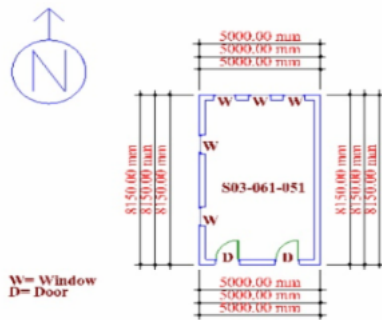

নিৰ্বাচক পঞ্জীয়ন বিষয়াৰ স্বাক্ষৰ

Nazri Naksha

Google Map View

Polling Station Building Front View

ভোটগ্ৰহন কেন্দ্ৰৰ সন্মুখৰ দৃশ্য

Cad View

Key MAP View

1 নাম : মানবেন্দ্ৰ নাৰায়ণ শৰ্মা পিতাৰ নাম: যোগেন্দ্ৰ নাৰায়ণ ঘৰ নং : ১ বয়স : 58 লিঙ্গ : পুৰুষ	KMH4934570 ফটো উপলব্ধ	2 নাম : ব্ৰজেন্দ্ৰ নাৰায়ণ শৰ্মা পিতাৰ নাম: যোগেন্দ্ৰনাৰায়ণ ঘৰ নং : ১ বয়স : 54 লিঙ্গ : পুৰুষ	KMH4934581 ফটো উপলব্ধ	3 নাম : প্ৰমথেশ নাৰায়ণ শৰ্মা পিতাৰ নাম: যোগেন্দ্ৰ নাৰায়ণ শৰ্মা ঘৰ নং : ১ বয়স : 52 লিঙ্গ : পুৰুষ	KMH4934592 ফটো উপলব্ধ
4 নাম : ভনীতা দেৱী স্বামীৰ নাম: মানবেন্দ্ৰ নাৰায়ণ শৰ্মা ঘৰ নং : ১ বয়স : 51 লিঙ্গ : মহিলা	KMH4934605 ফটো উপলব্ধ	5 নাম : মঞ্জুশ্ৰী শৰ্মা স্বামীৰ নাম: প্ৰমথেশ নাৰায়ণ শৰ্মা ঘৰ নং : ১ বয়স : 45 লিঙ্গ : মহিলা	KMH4934627 ফটো উপলব্ধ	6 নাম : তৃষ্ণা চক্ৰৱৰ্তী স্বামীৰ নাম: ব্ৰজেন্দ্ৰ শৰ্মা ঘৰ নং : ১ বয়স : 43 লিঙ্গ : মহিলা	KMH4934616 ফটো উপলব্ধ
7 নাম : কৌশিক নাৰায়ণ শৰ্মা পিতাৰ নাম: মানবেন্দ্ৰ নাৰায়ণ শৰ্মা ঘৰ নং : ১ বয়স : 29 লিঙ্গ : পুৰুষ	KMH0000109 ফটো উপলব্ধ	8 নাম : ৰশ্মি ৰেখা শৰ্মা স্বামীৰ নাম: গৌতম শৰ্মা ঘৰ নং : 1 বয়স : 28 লিঙ্গ : মহিলা	KMH8146193 ফটো উপলব্ধ	9 নাম : তাপসী দেৱী পিতাৰ নাম: মানবেন্দ্ৰ নাৰায়ণ শৰ্মা ঘৰ নং : ০১ বয়স : 25 লিঙ্গ : মহিলা	KMH0392860 ফটো উপলব্ধ
10 নাম : প্ৰতাপ প্ৰতীম শৰ্মা পিতাৰ নাম: ব্ৰজেন্দ্ৰ নাৰায়ণ শৰ্মা ঘৰ নং : ১ বয়স : 23 লিঙ্গ : পুৰুষ	KMH0377408 ফটো উপলব্ধ	11 নাম : প্ৰিয়ানুজ প্ৰতিম শৰ্মা পিতাৰ নাম: ব্ৰজেন্দ্ৰ নাৰায়ণ শৰ্মা ঘৰ নং : 01 বয়স : 20 লিঙ্গ : পুৰুষ	VMC0033530 ফটো উপলব্ধ	12 নাম : অৰুনা দেৱী স্বামীৰ নাম: নৃপেন্দ্ৰ শৰ্মা ঘৰ নং : ২ বয়স : 78 লিঙ্গ : মহিলা	KMH4934649 ফটো উপলব্ধ
13 নাম : দ্বিপেন্দ্ৰনাথ শৰ্মা পিতাৰ নাম: নৃপেন্দ্ৰ শৰ্মা ঘৰ নং : ২ বয়স : 60 লিঙ্গ : পুৰুষ	KMH4934650 ফটো উপলব্ধ	14 নাম : প্ৰনবকুমাৰ শৰ্মা পিতাৰ নাম: নৃপেন্দ্ৰ শৰ্মা ঘৰ নং : ২ বয়স : 56 লিঙ্গ : পুৰুষ	KMH4934672 ফটো উপলব্ধ	15 নাম : লতিকা দেৱী স্বামীৰ নাম: প্ৰনৱ কুমাৰ শৰ্মা ঘৰ নং : ২ বয়স : 50 লিঙ্গ : মহিলা	KMH4934683 ফটো উপলব্ধ
16 নাম : পাৰ্থ প্ৰতিম শৰ্মা পিতাৰ নাম: দ্বিপেন্দ্ৰ নাথ শৰ্মা ঘৰ নং : ২ বয়স : 30 লিঙ্গ : পুৰুষ	KMH1863781 ফটো উপলব্ধ	17 নাম : মানস প্ৰতীম শৰ্মা পিতাৰ নাম: প্ৰনৱ কুমাৰ শৰ্মা ঘৰ নং : ২ বয়স : 26 লিঙ্গ : পুৰুষ	KMH0107680 ফটো উপলব্ধ	18 নাম : ঋতুপৰ্ণ শৰ্মা পিতাৰ নাম: প্ৰণৱ কুমাৰ শৰ্মা ঘৰ নং : ২ বয়স : 21 লিঙ্গ : পুৰুষ	KMH8146102 ফটো উপলব্ধ
19 নাম : ভগবান ভৰালী পিতাৰ নাম: যোগেন্দ্ৰ শৰ্মা ঘৰ নং : ৩ বয়স : 57 লিঙ্গ : পুৰুষ	KMH4934707 ফটো উপলব্ধ	20 নাম : ইলা ভৰালী স্বামীৰ নাম: ভগবান শৰ্মা ঘৰ নং : ৩ বয়স : 51 লিঙ্গ : মহিলা	KMH4934741 ফটো উপলব্ধ	21 নাম : প্ৰতিভা ভৰালী স্বামীৰ নাম: ভাস্কৰ শৰ্মা ঘৰ নং : ৩ বয়স : 50 লিঙ্গ : মহিলা	KMH4934752 ফটো উপলব্ধ
22 নাম : দ্বিপেন ভৰালী পিতাৰ নাম: যোগেন্দ্ৰ শৰ্মা ঘৰ নং : ৩ বয়স : 47 লিঙ্গ : পুৰুষ	KMH4934729 ফটো উপলব্ধ	23 নাম : ৰতন ভৰালী পিতাৰ নাম: যোগেন্দ্ৰ শৰ্মা ঘৰ নং : ৩ বয়স : 45 লিঙ্গ : পুৰুষ	KMH4934730 ফটো উপলব্ধ	24 নাম : সৱিতা ভৰালী স্বামীৰ নাম: দ্বিপেন শৰ্মা ঘৰ নং : ৩ বয়স : 42 লিঙ্গ : মহিলা	KMH4934763 ফটো উপলব্ধ
25 নাম : মঞ্জু ডেকা স্বামীৰ নাম: ৰমেশ ডেকা ঘৰ নং : ৩ বয়স : 37 লিঙ্গ : মহিলা	KMH0055988 ফটো উপলব্ধ	26 নাম : ৰিংকু মণি ভৰালী স্বামীৰ নাম: ৰতন ভৰালী শৰ্মা ঘৰ নং : ৩ বয়স : 33 লিঙ্গ : মহিলা	KMH0056028 ফটো উপলব্ধ	S 27 নাম : নিশা ভৰালী পিতাৰ নাম: ভগবান ভৰালী শৰ্মা ঘৰ নং : ৩ বয়স : 28 লিঙ্গ : মহিলা	KMH0108241 ফটো উপলব্ধ
28 নাম : লখিমী ভড়ালী পিতাৰ নাম: ভাস্কৰ ভড়ালী শৰ্মা ঘৰ নং : ৩ বয়স : 26 লিঙ্গ : মহিলা	KMH0238113 ফটো উপলব্ধ	29 নাম : কৌস্তভ ভৰালী পিতাৰ নাম: ভগবান ভৰালী শৰ্মা ঘৰ নং : ৩ বয়স : 26 লিঙ্গ : পুৰুষ	KMH0107383 ফটো উপলব্ধ	30 নাম : হিৰক জ্যোতি ভৰালী পিতাৰ নাম: ভাস্কৰ ভৰালী শৰ্মা ঘৰ নং : ৩ বয়স : 26 লিঙ্গ : পুৰুষ	KMH0107490 ফটো উপলব্ধ