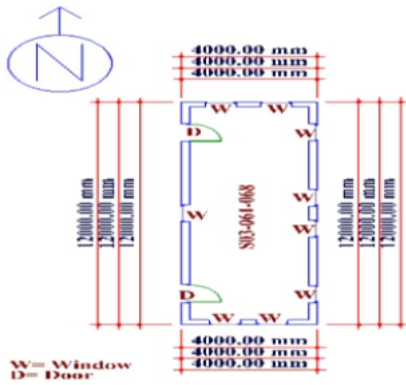

নিৰ্বাচক পঞ্জীয়ন বিষয়াৰ স্বাক্ষৰ

Nazri Naksha

Google Map View

Polling Station Building Front View

ভোটগ্ৰহন কেন্দ্ৰৰ সন্মুখৰ দৃশ্য

Cad View

Key MAP View

1 নাম : নীলিমা বৰ্মন স্বামীৰ নাম: প্রভাত ঘৰ নং : ১ বয়স : 65 লিঙ্গ : মহিলা	KMH6634577 ফটো উপলব্ধ	2 নাম : প্রনব বৰ্মন পিতাৰ নাম: প্রভাত ঘৰ নং : ১ বয়স : 40 লিঙ্গ : পুৰুষ	KMH6634588 ফটো উপলব্ধ	3 নাম : ৰূপজ্যোতি তালুকদাৰ স্বামীৰ নাম: প্রানজিত বৰ্মন ঘৰ নং : ১ বয়স : 40 লিঙ্গ : মহিলা	FBF1899361 ফটো উপলব্ধ
4 নাম : প্রানজিত বৰ্মন পিতাৰ নাম: প্রভাত ঘৰ নং : ১ বয়স : 37 লিঙ্গ : পুৰুষ	KMH6634599 ফটো উপলব্ধ	5 নাম : প্রনীতা বৰ্মন স্বামীৰ নাম: প্রণৱ বৰ্মন ঘৰ নং : ১ বয়স : 32 লিঙ্গ : মহিলা	KMH6640273 ফটো উপলব্ধ	6 নাম : কিৰনবালা বৰ্মন স্বামীৰ নাম: পৰশুৰাম ঘৰ নং : ২ বয়স : 62 লিঙ্গ : মহিলা	KMH6634613 ফটো উপলব্ধ
7 নাম : কৰবী বৰ্মন স্বামীৰ নাম: ৰঞ্জিত বৰ্মন ঘৰ নং : ২ বয়স : 35 লিঙ্গ : মহিলা	KMH6639856 ফটো উপলব্ধ	8 নাম : কিশোৰ বৰ্মন পিতাৰ নাম: কালিচৰন ঘৰ নং : ৩ বয়স : 39 লিঙ্গ : পুৰুষ	KMH6634657 ফটো উপলব্ধ	9 নাম : নিতুল বৰ্মন পিতাৰ নাম: কালিচৰন ঘৰ নং : ৩ বয়স : 37 লিঙ্গ : পুৰুষ	KMH6634668 ফটো উপলব্ধ
10 নাম : জুৰি মনি ডেকা পিতাৰ নাম: প্রতুল বৰ্মন ঘৰ নং : ৩ বয়স : 36 লিঙ্গ : মহিলা	KMH0126813 ফটো উপলব্ধ	11 নাম : প্রতুল বৰ্মন পিতাৰ নাম: কালিচৰন ঘৰ নং : ৩ বয়স : 35 লিঙ্গ : পুৰুষ	KMH6634679 ফটো উপলব্ধ	12 নাম : ৰশ্মি বৰ্মন স্বামীৰ নাম: কিশোৰ বৰ্মন ঘৰ নং : ৩ বয়স : 31 লিঙ্গ : মহিলা	KMH0056036 ফটো উপলব্ধ
13 নাম : পুতুলী ডেকা স্বামীৰ নাম: প্রদীপ বৰ্মন ঘৰ নং : 8 বয়স : 50 লিঙ্গ : মহিলা	KMH6634704 ফটো উপলব্ধ	14 নাম : প্রদীপ বৰ্মন পিতাৰ নাম: উপেন ঘৰ নং : 8 বয়স : 49 লিঙ্গ : পুৰুষ	KMH6634691 ফটো উপলব্ধ	15 নাম : সৰোজনী বৰ্মন স্বামীৰ নাম: বিপিন ঘৰ নং : ৫ বয়স : 52 লিঙ্গ : মহিলা	KMH6634737 ফটো উপলব্ধ
16 নাম : দেৱজিত বৰ্মন পিতাৰ নাম: বিপিন বৰ্মন ঘৰ নং : ৫ বয়স : 28 লিঙ্গ : পুৰুষ	KMH0126110 ফটো উপলব্ধ	17 নাম : ৰমণী বৰ্মন পিতাৰ নাম: চক্ৰধৰ ঘৰ নং : ৬ বয়স : 52 লিঙ্গ : পুৰুষ	KMH6634759 ফটো উপলব্ধ	18 নাম : উৎপল বৰ্মন পিতাৰ নাম: চক্ৰধৰ ঘৰ নং : ৬ বয়স : 49 লিঙ্গ : পুৰুষ	KMH6634771 ফটো উপলব্ধ
19 নাম : পৰেশ বৰ্মন পিতাৰ নাম: চক্ৰধৰ বৰ্মন ঘৰ নং : ৬ বয়স : 44 লিঙ্গ : পুৰুষ	KMH6634782 ফটো উপলব্ধ	20 নাম : কল্পনা বৰ্মন স্বামীৰ নাম: ৰমণী বৰ্মন ঘৰ নং : ৬ বয়স : 42 লিঙ্গ : মহিলা	KMH6634760 ফটো উপলব্ধ	21 নাম : চম্পা বৰ্মন স্বামীৰ নাম: উতপল বৰ্মন ঘৰ নং : ৬ বয়স : 36 লিঙ্গ : মহিলা	KMH6634793 ফটো উপলব্ধ
22 নাম : ৰিমজিম তালুকদাৰ স্বামীৰ নাম: উৎপল তালুকদাৰ ঘৰ নং : ৬ বয়স : 34 লিঙ্গ : মহিলা	KMH0286682 ফটো উপলব্ধ	23 নাম : জ্যোতিষ্মীতা ভৰালী তালুকদাৰ স্বামীৰ নাম: নীলমণি তালুকদাৰ ঘৰ নং : ৬ বয়স : 24 লিঙ্গ : মহিলা	KMH0286526 ফটো উপলব্ধ	24 নাম : অংকিতা বৰ্মন পিতাৰ নাম: ৰমণী বৰ্মন ঘৰ নং : 6 বয়স : 22 লিঙ্গ : মহিলা	VMC0044784 ফটো উপলব্ধ
25 নাম : প্রতিভা বৰ্মন স্বামীৰ নাম: ভূমিধৰ বৰ্মন ঘৰ নং : ৭ বয়স : 70 লিঙ্গ : মহিলা	KMH6634817 ফটো উপলব্ধ	26 নাম : মনোজ বৰ্মন পিতাৰ নাম: ভূমিধৰ বৰ্মন ঘৰ নং : ৭ বয়স : 52 লিঙ্গ : পুৰুষ	KMH6634828 ফটো উপলব্ধ	27 নাম : ববিতা তালুকদাৰ স্বামীৰ নাম: মনোজ বৰ্মন ঘৰ নং : ৭ বয়স : 52 লিঙ্গ : মহিলা	KMH6634839 ফটো উপলব্ধ
28 নাম : গুনমনি বৰ্মন পিতাৰ নাম: ভূমিধৰ বৰ্মন ঘৰ নং : ৭ বয়স : 45 লিঙ্গ : পুৰুষ	KMH6634840 ফটো উপলব্ধ	29 নাম : মিতালী বৰ্মন স্বামীৰ নাম: গুনমনি বৰ্মন ঘৰ নং : ৭ বয়স : 34 লিঙ্গ : মহিলা	KMH6639867 ফটো উপলব্ধ	30 নাম : নিলাক্ষী নেহা বৰ্মন পিতাৰ নাম: মনোজ বৰ্মন ঘৰ নং : 7 বয়স : 21 লিঙ্গ : মহিলা	VMC0067553 ফটো উপলব্ধ