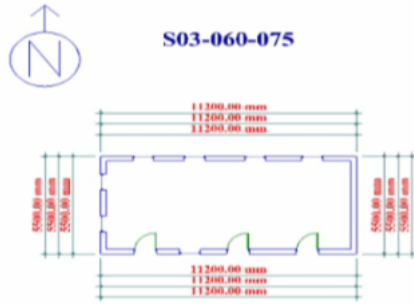

নিৰ্বাচক পঞ্জীয়ন বিষয়াৰ স্বাক্ষৰ

Nazri Naksha

Google Map View

Polling Station Building Front View

ভোটগ্ৰহন কেন্দ্ৰৰ সন্মুখৰ দৃশ্য

Cad View

Key MAP View

1 নাম : বিনান্দি ডেকা পিতাৰ নাম: আইনা ঘৰ নং : 1 বয়স : 73 লিঙ্গ : পুৰুষ	FBF7234573 ফটো উপলব্ধ	2 নাম : দময়ন্তী ডেকা স্বামীৰ নাম: বিনান্দি ডেকা ঘৰ নং : 1 বয়স : 58 লিঙ্গ : মহিলা	FBF7234584 ফটো উপলব্ধ	3 নাম : দিপজ্যোতি ডেকা পিতাৰ নাম: বিনান্দি ডেকা ঘৰ নং : 1 বয়স : 36 লিঙ্গ : পুৰুষ	FBF2351157 ফটো উপলব্ধ
4 নাম : সঞ্জিতা মেধি ডেকা স্বামীৰ নাম: দিপজ্যোতি ডেকা ঘৰ নং : 01 বয়স : 33 লিঙ্গ : মহিলা	FBF0583930 ফটো উপলব্ধ	5 নাম : জিতুমনি ডেকা পিতাৰ নাম: বিনান্দি ডেকা ঘৰ নং : 1 বয়স : 31 লিঙ্গ : পুৰুষ	FBF7241863 ফটো উপলব্ধ	6 নাম : সুনন্দ ডেকা পিতাৰ নাম: আইনা ঘৰ নং : 2 বয়স : 78 লিঙ্গ : পুৰুষ	FBF7234595 ফটো উপলব্ধ
7 নাম : উৰ্বশী ডেকা স্বামীৰ নাম: সুনন্দ ঘৰ নং : 2 বয়স : 68 লিঙ্গ : মহিলা	FBF7234608 ফটো উপলব্ধ	8 নাম : হৰেন ডেকা পিতাৰ নাম: সুনন্দ ডেকা ঘৰ নং : 2 বয়স : 47 লিঙ্গ : পুৰুষ	FBF0398099 ফটো উপলব্ধ	9 নাম : জেউতী বৰ্মন স্বামীৰ নাম: বিশ্বজিত ডেকা ঘৰ নং : 2 বয়স : 44 লিঙ্গ : মহিলা	VMC0075275 ফটো উপলব্ধ
10 নাম : বিশ্বজিত ডেকা পিতাৰ নাম: সুনন্দ ডেকা ঘৰ নং : 2 বয়স : 41 লিঙ্গ : পুৰুষ	FBF0399741 ফটো উপলব্ধ	11 নাম : মিনাক্ষি কলিতা ডেকা স্বামীৰ নাম: হৰেন ডেকা ঘৰ নং : 2 বয়স : 39 লিঙ্গ : মহিলা	FBF0399055 ফটো উপলব্ধ	12 নাম : দিগান্ত কলিতা পিতাৰ নাম: প্রমোদ কলিতা ঘৰ নং : 2 বয়স : 30 লিঙ্গ : পুৰুষ	FBF0064097 ফটো উপলব্ধ
13 নাম : উপেন ডেকা পিতাৰ নাম: প্রসন্ন ঘৰ নং : 3 বয়স : 48 লিঙ্গ : পুৰুষ	FBF7234653 ফটো উপলব্ধ	14 নাম : টুটুমনি ডেকা স্বামীৰ নাম: উপেন ডেকা ঘৰ নং : 3 বয়স : 41 লিঙ্গ : মহিলা	FBF7234664 ফটো উপলব্ধ	15 নাম : লকিম ডেকা পিতাৰ নাম: উপেন ডেকা ঘৰ নং : 3 বয়স : 25 লিঙ্গ : পুৰুষ	FBF0559229 ফটো উপলব্ধ
16 নাম : তৰালি ডেকা পিতাৰ নাম: উপেন ডেকা ঘৰ নং : 3 বয়স : 23 লিঙ্গ : মহিলা	FBF0598029 ফটো উপলব্ধ	17 নাম : বংমালা ডেকা স্বামীৰ নাম: গোপাল ঘৰ নং : 8 বয়স : 68 লিঙ্গ : মহিলা	FBF7234686 ফটো উপলব্ধ	18 নাম : জীতেন ডেকা পিতাৰ নাম: গোপাল ঘৰ নং : 8 বয়স : 48 লিঙ্গ : পুৰুষ	FBF7234697 ফটো উপলব্ধ
19 নাম : জেউতি ডেকা স্বামীৰ নাম: জীতেন ডেকা ঘৰ নং : 8 বয়স : 36 লিঙ্গ : মহিলা	FBF0274993 ফটো উপলব্ধ	20 নাম : মন্টু ডেকা পিতাৰ নাম: গোপাল ডেকা ঘৰ নং : 8 বয়স : 32 লিঙ্গ : পুৰুষ	FBF0280248 ফটো উপলব্ধ	21 নাম : মমিতা বৰ্মন ডেকা স্বামীৰ নাম: মন্টু ডেকা ঘৰ নং : 8 বয়স : 31 লিঙ্গ : মহিলা	FBF0470559 ফটো উপলব্ধ
22 নাম : ৰিতা ডেকা স্বামীৰ নাম: মাধব ডেকা ঘৰ নং : 5 বয়স : 43 লিঙ্গ : মহিলা	FBF7234711 ফটো উপলব্ধ	23 নাম : বিনোদ ডেকা পিতাৰ নাম: ৰত্নেশ্বৰ ডেকা ঘৰ নং : 5 বয়স : 41 লিঙ্গ : পুৰুষ	FBF7234722 ফটো উপলব্ধ	24 নাম : নিৰ্মালী ডেকা স্বামীৰ নাম: বিনোদ ডেকা ঘৰ নং : 5 বয়স : 32 লিঙ্গ : মহিলা	FBF0144006 ফটো উপলব্ধ
25 নাম : সনাৰাম ডেকা পিতাৰ নাম: থানেশ্বৰ ঘৰ নং : 6 বয়স : 68 লিঙ্গ : পুৰুষ	FBF7234744 ফটো উপলব্ধ	26 নাম : তৰনী ডেকা পিতাৰ নাম: থানেশ্বৰ ঘৰ নং : 6 বয়স : 63 লিঙ্গ : পুৰুষ	FBF7234766 ফটো উপলব্ধ	27 নাম : ৰেবতী ডেকা স্বামীৰ নাম: সনা ডেকা ঘৰ নং : 6 বয়স : 58 লিঙ্গ : মহিলা	FBF7234755 ফটো উপলব্ধ
28 নাম : ৰিজু ডেকা স্বামীৰ নাম: তৰনী ঘৰ নং : 6 বয়স : 48 লিঙ্গ : মহিলা	FBF7234777 ফটো উপলব্ধ	29 নাম : উৎপল ডেকা পিতাৰ নাম: সনা ডেকা ঘৰ নং : 6 বয়স : 33 লিঙ্গ : পুৰুষ	FBF0276394 ফটো উপলব্ধ	30 নাম : মিতালী ডেকা স্বামীৰ নাম: নিতু ডেকা ঘৰ নং : 6 বয়স : 23 লিঙ্গ : মহিলা	VMC0053215 ফটো উপলব্ধ