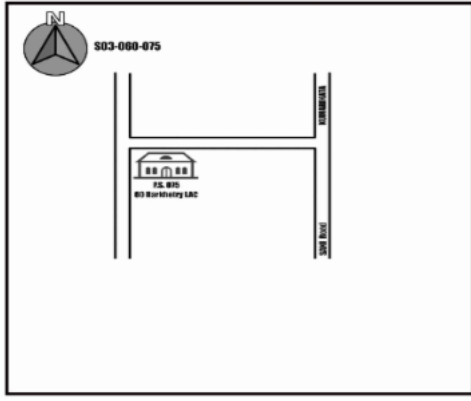

নিৰ্বাচক পঞ্জীয়ন বিষয়াৰ স্বাক্ষৰ

Nazri Naksha

Google Map View

Polling Station Building Front View

ভোটগ্ৰহন কেন্দ্ৰৰ সন্মুখৰ দৃশ্য

Cad View

Key MAP View

1 নাম : বিনান্দি ডেকা পিতাৰ নাম: আইনা ঘৰ নং : 1 বয়স : 73 লিঙ্গ : পুৰুষ	FBF7234573 ফটো উপলব্ধ	2 নাম : দময়ন্তী ডেকা স্বামীৰ নাম: বিনান্দি ডেকা ঘৰ নং : 1 বয়স : 58 লিঙ্গ : মহিলা	FBF7234584 ফটো উপলব্ধ	3 নাম : দিপজ্যোতি ডেকা পিতাৰ নাম: বিনান্দি ডেকা ঘৰ নং : 1 বয়স : 36 লিঙ্গ : পুৰুষ	FBF2351157 ফটো উপলব্ধ
4 নাম : সঞ্জিতা মেধি ডেকা স্বামীৰ নাম: দিপজ্যোতি ডেকা ঘৰ নং : 01 বয়স : 33 লিঙ্গ : মহিলা	FBF0583930 ফটো উপলব্ধ	5 নাম : জিতুমনি ডেকা পিতাৰ নাম: বিনান্দি ডেকা ঘৰ নং : 1 বয়স : 31 লিঙ্গ : পুৰুষ	FBF7241863 ফটো উপলব্ধ	6 নাম : সুনন্দ ডেকা পিতাৰ নাম: আইনা ঘৰ নং : 2 বয়স : 78 লিঙ্গ : পুৰুষ	FBF7234595 ফটো উপলব্ধ
7 নাম : উৰ্বশী ডেকা স্বামীৰ নাম: সুনন্দ ঘৰ নং : 2 বয়স : 68 লিঙ্গ : মহিলা	FBF7234608 ফটো উপলব্ধ	8 নাম : হৰেন ডেকা পিতাৰ নাম: সুনন্দ ডেকা ঘৰ নং : 2 বয়স : 47 লিঙ্গ : পুৰুষ	FBF0398099 ফটো উপলব্ধ	9 নাম : জেউতী বৰ্মন স্বামীৰ নাম: বিশ্বজিত ডেকা ঘৰ নং : 2 বয়স : 44 লিঙ্গ : মহিলা	VMC0075275 ফটো উপলব্ধ
10 নাম : বিশ্বজিত ডেকা পিতাৰ নাম: সুনন্দ ডেকা ঘৰ নং : 2 বয়স : 41 লিঙ্গ : পুৰুষ	FBF0399741 ফটো উপলব্ধ	11 নাম : মিনাক্ষি কলিতা ডেকা স্বামীৰ নাম: হৰেন ডেকা ঘৰ নং : 2 বয়স : 39 লিঙ্গ : মহিলা	FBF0399055 ফটো উপলব্ধ	12 নাম : দিগান্ত কলিতা পিতাৰ নাম: প্রমোদ কলিতা ঘৰ নং : 2 বয়স : 30 লিঙ্গ : পুৰুষ	FBF0064097 ফটো উপলব্ধ
13 নাম : উপেন ডেকা পিতাৰ নাম: প্রসন্ন ঘৰ নং : 3 বয়স : 48 লিঙ্গ : পুৰুষ	FBF7234653 ফটো উপলব্ধ	14 নাম : টুটুমনি ডেকা স্বামীৰ নাম: উপেন ডেকা ঘৰ নং : 3 বয়স : 41 লিঙ্গ : মহিলা	FBF7234664 ফটো উপলব্ধ	15 নাম : লকিম ডেকা পিতাৰ নাম: উপেন ডেকা ঘৰ নং : 3 বয়স : 25 লিঙ্গ : পুৰুষ	FBF0559229 ফটো উপলব্ধ
16 নাম : তৰালি ডেকা পিতাৰ নাম: উপেন ডেকা ঘৰ নং : 3 বয়স : 23 লিঙ্গ : মহিলা	FBF0598029 ফটো উপলব্ধ	17 নাম : বংমালা ডেকা স্বামীৰ নাম: গোপাল ঘৰ নং : 8 বয়স : 68 লিঙ্গ : মহিলা	FBF7234686 ফটো উপলব্ধ	18 নাম : জীতেন ডেকা পিতাৰ নাম: গোপাল ঘৰ নং : 8 বয়স : 48 লিঙ্গ : পুৰুষ	FBF7234697 ফটো উপলব্ধ
19 নাম : জেউতি ডেকা স্বামীৰ নাম: জীতেন ডেকা ঘৰ নং : 8 বয়স : 36 লিঙ্গ : মহিলা	FBF0274993 ফটো উপলব্ধ	20 নাম : মন্টু ডেকা পিতাৰ নাম: গোপাল ডেকা ঘৰ নং : 8 বয়স : 32 লিঙ্গ : পুৰুষ	FBF0280248 ফটো উপলব্ধ	21 নাম : মমিতা বৰ্মন ডেকা স্বামীৰ নাম: মন্টু ডেকা ঘৰ নং : 8 বয়স : 31 লিঙ্গ : মহিলা	FBF0470559 ফটো উপলব্ধ
22 নাম : ৰিতা ডেকা স্বামীৰ নাম: মাধব ডেকা ঘৰ নং : 5 বয়স : 43 লিঙ্গ : মহিলা	FBF7234711 ফটো উপলব্ধ	23 নাম : বিনোদ ডেকা পিতাৰ নাম: ৰত্নেশ্বৰ ডেকা ঘৰ নং : 5 বয়স : 41 লিঙ্গ : পুৰুষ	FBF7234722 ফটো উপলব্ধ	24 নাম : নিৰ্মালী ডেকা স্বামীৰ নাম: বিনোদ ডেকা ঘৰ নং : 5 বয়স : 32 লিঙ্গ : মহিলা	FBF0144006 ফটো উপলব্ধ
25 নাম : সনাৰাম ডেকা পিতাৰ নাম: থানেশ্বৰ ঘৰ নং : 6 বয়স : 68 লিঙ্গ : পুৰুষ	FBF7234744 ফটো উপলব্ধ	26 নাম : তৰনী ডেকা পিতাৰ নাম: থানেশ্বৰ ঘৰ নং : 6 বয়স : 63 লিঙ্গ : পুৰুষ	FBF7234766 ফটো উপলব্ধ	27 নাম : ৰেবতী ডেকা স্বামীৰ নাম: সনা ডেকা ঘৰ নং : 6 বয়স : 58 লিঙ্গ : মহিলা	FBF7234755 ফটো উপলব্ধ
28 নাম : ৰিজু ডেকা স্বামীৰ নাম: তৰনী ঘৰ নং : 6 বয়স : 48 লিঙ্গ : মহিলা	FBF7234777 ফটো উপলব্ধ	29 নাম : উৎপল ডেকা পিতাৰ নাম: সনা ডেকা ঘৰ নং : 6 বয়স : 33 লিঙ্গ : পুৰুষ	FBF0276394 ফটো উপলব্ধ	30 নাম : মিতালী ডেকা স্বামীৰ নাম: নিতু ডেকা ঘৰ নং : 6 বয়স : 23 লিঙ্গ : মহিলা	VMC0053215 ফটো উপলব্ধ