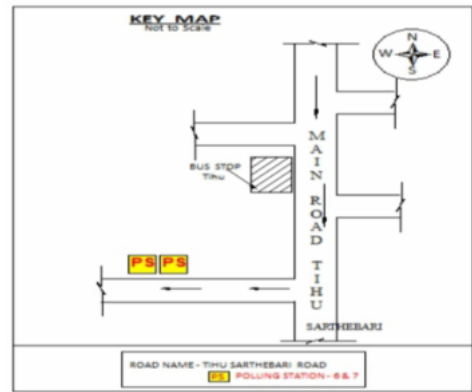

নিৰ্বাচক পঞ্জীয়ন বিষয়াৰ স্বাক্ষৰ

Nazri Naksha

Google Map View

Polling Station Building Front View

ভোটগ্ৰহন কেন্দ্ৰৰ সন্মুখৰ দৃশ্য

Cad View

Key MAP View

বিধানসভা সমষ্টিৰ নম্বৰ আৰু নাম : 40-টিছ
অংশৰ নম্বৰ আৰু নাম : 1-ৱাৰ্ড নং ৩, টিছ টাউন