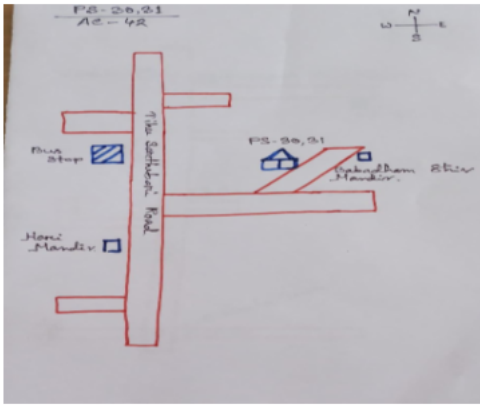

নিৰ্বাচক পঞ্জীয়ন বিষয়াৰ স্বাক্ষৰ

Nazri Naksha

Google Map View

Polling Station Building Front View

ভোটগ্ৰহন কেন্দ্ৰৰ সন্মুখৰ দৃশ্য

Cad View

Key MAP View

1 নাম : চন্দ্ৰ কান্ত বয় পিতাৰ নাম: লোহিতচন্দ্ৰ বয় ঘৰ নং : 1 বয়স : 50 লিঙ্গ : পুৰুষ	CGJ2634573 ফটো উপলব্ধ	2 নাম : জিবেশ্বৰ বয় পিতাৰ নাম: লোহিতচন্দ্ৰ বয় ঘৰ নং : 1 বয়স : 42 লিঙ্গ : পুৰুষ	CGJ2634595 ফটো উপলব্ধ	3 নাম : মামণি বয় স্বামীৰ নাম: চন্দ্ৰকান্ত বয় ঘৰ নং : 1 বয়স : 40 লিঙ্গ : মহিলা	CGJ0000216 ফটো উপলব্ধ
4 নাম : হিতেশ বয় পিতাৰ নাম: লোহিতচন্দ্ৰ বয় ঘৰ নং : 1 বয়স : 38 লিঙ্গ : পুৰুষ	CGJ2634608 ফটো উপলব্ধ	5 নাম : কৰবী দাস বয় স্বামীৰ নাম: জিবেশ্বৰ বয় ঘৰ নং : 1 বয়স : 36 লিঙ্গ : মহিলা	CGJ0000265 ফটো উপলব্ধ	6 নাম : মালতী বয় স্বামীৰ নাম: অচ্যু.ত বয় ঘৰ নং : 2 বয়স : 75 লিঙ্গ : মহিলা	CGJ2634619 ফটো উপলব্ধ
7 নাম : সত্য বয় পিতাৰ নাম: অচ্যু.ত বয় ঘৰ নং : 2 বয়স : 50 লিঙ্গ : পুৰুষ	CGJ2634620 ফটো উপলব্ধ	8 নাম : পাৰ্বতী বয় স্বামীৰ নাম: সত্য. বয় ঘৰ নং : 2 বয়স : 47 লিঙ্গ : মহিলা	CGJ2634631 ফটো উপলব্ধ	9 নাম : বীনা বয় স্বামীৰ নাম: কেশব বয় ঘৰ নং : 3 বয়স : 60 লিঙ্গ : মহিলা	CGJ2634642 ফটো উপলব্ধ
10 নাম : বুপালী বয় স্বামীৰ নাম: পলাশ বয় ঘৰ নং : 3 বয়স : 45 লিঙ্গ : মহিলা	CGJ2634653 ফটো উপলব্ধ	11 নাম : কল্যাণী বয় পিতাৰ নাম: কেশব বয় ঘৰ নং : 3 বয়স : 42 লিঙ্গ : মহিলা	CGJ2634664 ফটো উপলব্ধ	12 নাম : অৰবিন্দ বয় পিতাৰ নাম: কেশব বয় ঘৰ নং : 3 বয়স : 38 লিঙ্গ : পুৰুষ	CGJ2634675 ফটো উপলব্ধ
13 নাম : মিতালী বয় স্বামীৰ নাম: অৰবিন্দ বয় ঘৰ নং : 3 বয়স : 34 লিঙ্গ : মহিলা	VMC0097279 ফটো উপলব্ধ	S 14 নাম : বিংকুমণি বয় পিতাৰ নাম: পলাশ বয় ঘৰ নং : 3 বয়স : 27 লিঙ্গ : মহিলা	CGJ0227470 ফটো উপলব্ধ	15 নাম : কিশোৰ ৰাজবংশী পিতাৰ নাম: দীনেশ ৰাজবংশী ঘৰ নং : 3 বয়স : 23 লিঙ্গ : পুৰুষ	VMC0102749 ফটো উপলব্ধ
16 নাম : ডিব্বেশ্বৰ বয় পিতাৰ নাম: পলাশ বয় ঘৰ নং : 3 বয়স : 22 লিঙ্গ : পুৰুষ	CGJ0398347 ফটো উপলব্ধ	17 নাম : অক্ষয় ডেকা পিতাৰ নাম: শুখনা ডেকা ঘৰ নং : 8 বয়স : 70 লিঙ্গ : পুৰুষ	CGJ2634686 ফটো উপলব্ধ	18 নাম : সৰ্বা ডেকা স্বামীৰ নাম: অক্ষয় ডেকা ঘৰ নং : 8 বয়স : 57 লিঙ্গ : মহিলা	CGJ2634700 ফটো উপলব্ধ
19 নাম : পংকজ ডেকা পিতাৰ নাম: অক্ষয় ডেকা ঘৰ নং : 8 বয়স : 38 লিঙ্গ : পুৰুষ	CGJ2634711 ফটো উপলব্ধ	20 নাম : ধনজীত ডেকা পিতাৰ নাম: অক্ষয় ডেকা ঘৰ নং : 8 বয়স : 33 লিঙ্গ : পুৰুষ	CGJ0227371 ফটো উপলব্ধ	21 নাম : পদমী ৰাজবংশী ডেকা স্বামীৰ নাম: পংকজ ডেকা ঘৰ নং : 04 বয়স : 29 লিঙ্গ : মহিলা	VMC0045344 ফটো উপলব্ধ
22 নাম : জগদীশ ডেকা পিতাৰ নাম: অক্ষয় ডেকা ঘৰ নং : 8 বয়স : 26 লিঙ্গ : পুৰুষ	CGJ0246280 ফটো উপলব্ধ	23 নাম : অভিষেক দাস পিতাৰ নাম: গৰ্গেশ্বৰ দাস ঘৰ নং : 4 বয়স : 23 লিঙ্গ : পুৰুষ	CGJ0494310 ফটো উপলব্ধ	24 নাম : অজিত বয় পিতাৰ নাম: মমত বয় ঘৰ নং : 5 বয়স : 75 লিঙ্গ : পুৰুষ	CGJ2634722 ফটো উপলব্ধ
25 নাম : চাৰু বাল্লী বয় স্বামীৰ নাম: অজিত বয় ঘৰ নং : 5 বয়স : 60 লিঙ্গ : মহিলা	CGJ2634733 ফটো উপলব্ধ	26 নাম : মহোদৰ বয় পিতাৰ নাম: অজিত বয় ঘৰ নং : 5 বয়স : 45 লিঙ্গ : পুৰুষ	CGJ2634744 ফটো উপলব্ধ	R 27 নাম : মহিনা ৰাজবংশী স্বামীৰ নাম: মহোদৰ ৰাজবংশী ঘৰ নং : 5 বয়স : 45 লিঙ্গ : মহিলা	CGJ2634799 ফটো উপলব্ধ
28 নাম : জয়ন্ত বয় পিতাৰ নাম: অজিত বয় ঘৰ নং : 5 বয়স : 44 লিঙ্গ : পুৰুষ	CGJ2634755 ফটো উপলব্ধ	29 নাম : উপেন বয় পিতাৰ নাম: অজিত বয় ঘৰ নং : 5 বয়স : 40 লিঙ্গ : পুৰুষ	CGJ2634766 ফটো উপলব্ধ	30 নাম : দিগন্ত বয় পিতাৰ নাম: অজিত বয় ঘৰ নং : 5 বয়স : 39 লিঙ্গ : পুৰুষ	CGJ2634777 ফটো উপলব্ধ