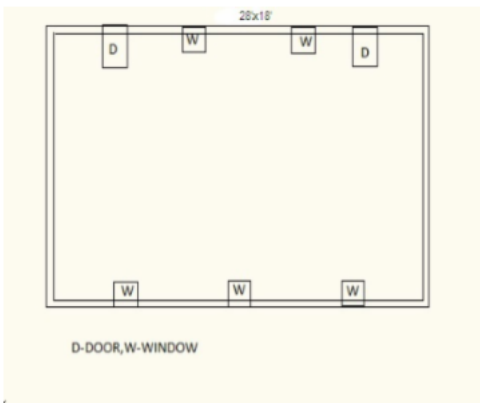

নিৰ্বাচক পঞ্জীয়ন বিষয়াৰ স্বাক্ষৰ

Nazri Naksha

Google Map View

Polling Station Building Front View

ভোটগ্ৰহন কেন্দ্ৰৰ সন্মুখৰ দৃশ্য

Cad View

Key MAP View

<p>S 1 LQW0509828</p> <p>নাম : নবনিতা দাস পিতাৰ নাম: বাপন দাস ঘৰ নং : 01 বয়স : 23 লিঙ্গ : মহিলা</p> <p>ফটো উপলব্ধ</p>	<p>2 LQW0360982</p> <p>নাম : বিনিতা দাস স্বামীৰ নাম: বানীধৰ ঠাকুৰিয়া ঘৰ নং : 12 বয়স : 47 লিঙ্গ : মহিলা</p> <p>ফটো উপলব্ধ</p>	<p>3 LQW0499327</p> <p>নাম : হিমাশ্ৰী ঠাকুৰীয়া পিতাৰ নাম: বানীধৰ ঠাকুৰীয়া ঘৰ নং : 12 বয়স : 24 লিঙ্গ : মহিলা</p> <p>ফটো উপলব্ধ</p>
<p>S 4 LQW1299429</p> <p>নাম : সাবিত্ৰী দাস স্বামীৰ নাম: হৰেন ঘৰ নং : 50 বয়স : 43 লিঙ্গ : মহিলা</p> <p>ফটো উপলব্ধ</p>	<p>5 VMC0003681</p> <p>নাম : দ্বীপজ্যোতি কলিতা মাতৃৰ নাম: ভাৰতী কলিতা ঘৰ নং : 59 বয়স : 20 লিঙ্গ : পুৰুষ</p> <p>ফটো উপলব্ধ</p>	<p>6 LQW1152347</p> <p>নাম : বৰষা দাস পিতাৰ নাম: বাপন দাস ঘৰ নং : 64 বয়স : 26 লিঙ্গ : মহিলা</p> <p>ফটো উপলব্ধ</p>
<p>7 LQW0361204</p> <p>নাম : জোনালি বৰ্মন স্বামীৰ নাম: ভূপেন কলিতা ঘৰ নং : 92 বয়স : 42 লিঙ্গ : মহিলা</p> <p>ফটো উপলব্ধ</p>	<p>8 LQW0364471</p> <p>নাম : ভূপেন কলিতা পিতাৰ নাম: কেশব চন্দ্ৰ কলিতা ঘৰ নং : 92 বয়স : 40 লিঙ্গ : পুৰুষ</p> <p>ফটো উপলব্ধ</p>	<p>9 LQW1297354</p> <p>নাম : তুলিকা মজুমদাৰ স্বামীৰ নাম: বিনয় হালে ঘৰ নং : 109 বয়স : 34 লিঙ্গ : মহিলা</p> <p>ফটো উপলব্ধ</p>
<p>10 LQW1504869</p> <p>নাম : সান্তনা কলিতা মাতৃৰ নাম: কনিকা কলিতা ঘৰ নং : 109 বয়স : 22 লিঙ্গ : মহিলা</p> <p>ফটো উপলব্ধ</p>	<p>11 VMC0002386</p> <p>নাম : পূজা কলিতা মাতৃৰ নাম: কনিকা কলিতা ঘৰ নং : 109 বয়স : 20 লিঙ্গ : মহিলা</p> <p>ফটো উপলব্ধ</p>	<p>12 LQW0477851</p> <p>নাম : কৃষ্ণ পাঠক পিতাৰ নাম: তাৰক পাঠক ঘৰ নং : 188 বয়স : 32 লিঙ্গ : পুৰুষ</p> <p>ফটো উপলব্ধ</p>
<p>13 LQW0477844</p> <p>নাম : হিমাশ্ৰী দাস পাঠক স্বামীৰ নাম: কৃষ্ণ পাঠক ঘৰ নং : 188 বয়স : 29 লিঙ্গ : মহিলা</p> <p>ফটো উপলব্ধ</p>	<p>14 LQW1502574</p> <p>নাম : সমৰজিৎ তালুকদাৰ পিতাৰ নাম: পুৰুষোত্তম ঘৰ নং : 195 বয়স : 22 লিঙ্গ : পুৰুষ</p> <p>ফটো উপলব্ধ</p>	<p>15 LQW1294571</p> <p>নাম : হিৰকজ্যোতি পাঠক পিতাৰ নাম: তাৰক ঘৰ নং : 200 বয়স : 33 লিঙ্গ : পুৰুষ</p> <p>ফটো উপলব্ধ</p>
<p>S 16 LQW1297627</p> <p>নাম : কল্পনা মজুমদাৰ পিতাৰ নাম: দুলালি দাস ঘৰ নং : 226 বয়স : 40 লিঙ্গ : মহিলা</p> <p>ফটো উপলব্ধ</p>	<p>17 LQW0255422</p> <p>নাম : দীক্ষিতা মজুমদাৰ পিতাৰ নাম: অচ্যুত মজুমদাৰ ঘৰ নং : 280 বয়স : 25 লিঙ্গ : মহিলা</p> <p>ফটো উপলব্ধ</p>	<p>S 18 LQW1990282</p> <p>নাম : ডেপজ্যোতি ডেকা পিতাৰ নাম: ৰঞ্জিত ডেকা ঘৰ নং : 245 বয়স : 23 লিঙ্গ : পুৰুষ</p> <p>ফটো উপলব্ধ</p>
<p>19 LQW1294593</p> <p>নাম : নিৰলা পাঠক স্বামীৰ নাম: যোগেন ঘৰ নং : 258 বয়স : 70 লিঙ্গ : মহিলা</p> <p>ফটো উপলব্ধ</p>	<p>20 LQW1294617</p> <p>নাম : বলেন পাঠক পিতাৰ নাম: যোগেন ঘৰ নং : 258 বয়স : 44 লিঙ্গ : পুৰুষ</p> <p>ফটো উপলব্ধ</p>	<p>21 LQW2000792</p> <p>নাম : নমিতা বৰ্মন স্বামীৰ নাম: কলেন পাঠক ঘৰ নং : 254 বয়স : 41 লিঙ্গ : মহিলা</p> <p>ফটো উপলব্ধ</p>
<p>22 LQW1294628</p> <p>নাম : বিজু পাঠক পিতাৰ নাম: যোগেন ঘৰ নং : 258 বয়স : 40 লিঙ্গ : পুৰুষ</p> <p>ফটো উপলব্ধ</p>	<p>S 23 LQW1294719</p> <p>নাম : নবজিত পাঠক পিতাৰ নাম: হংসৰাম ঘৰ নং : 258 বয়স : 36 লিঙ্গ : পুৰুষ</p> <p>ফটো উপলব্ধ</p>	<p>E 24 LQW1294720</p> <p>নাম : মাধবী দাস স্বামীৰ নাম: ৰাজেন ঘৰ নং : 259 বয়স : 63 লিঙ্গ : মহিলা</p> <p>ফটো উপলব্ধ</p>
<p>25 LQW1294753</p> <p>নাম : নিলীমা কলিতা স্বামীৰ নাম: ৰমণী ঘৰ নং : 259 বয়স : 55 লিঙ্গ : মহিলা</p> <p>ফটো উপলব্ধ</p>	<p>26 LQW0062349</p> <p>নাম : বাবুল কলিতা পিতাৰ নাম: ৰমণি কলিতা ঘৰ নং : 259 বয়স : 29 লিঙ্গ : পুৰুষ</p> <p>ফটো উপলব্ধ</p>	<p>27 LQW0062356</p> <p>নাম : বিনিতা কলিতা স্বামীৰ নাম: বাবুল কলিতা ঘৰ নং : 259 বয়স : 28 লিঙ্গ : মহিলা</p> <p>ফটো উপলব্ধ</p>
<p>28 LQW1294775</p> <p>নাম : নীলম্বৰ পাঠক পিতাৰ নাম: গোলক ঘৰ নং : 260 বয়স : 53 লিঙ্গ : পুৰুষ</p> <p>ফটো উপলব্ধ</p>	<p>29 LQW1294786</p> <p>নাম : ভাৰতী পাঠক স্বামীৰ নাম: নীলাম্বৰ ঘৰ নং : 260 বয়স : 46 লিঙ্গ : মহিলা</p> <p>ফটো উপলব্ধ</p>	<p>30 LQW0340315</p> <p>নাম : হীৰক পাঠক পিতাৰ নাম: নীলাম্বৰ পাঠক ঘৰ নং : 260 বয়স : 29 লিঙ্গ : পুৰুষ</p> <p>ফটো উপলব্ধ</p>