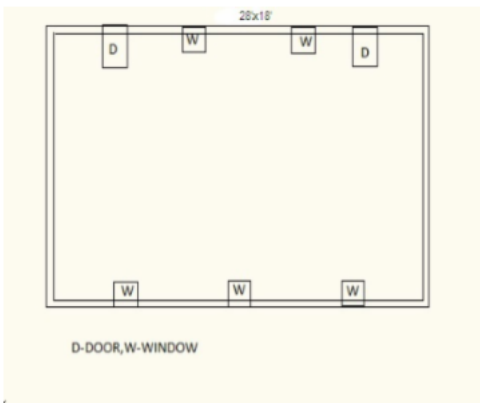

নিৰ্বাচক পঞ্জীয়ন বিষয়াৰ স্বাক্ষৰ

Nazri Naksha

Google Map View

Polling Station Building Front View

ভোটগ্ৰহন কেন্দ্ৰৰ সন্মুখৰ দৃশ্য

Cad View

Key MAP View

1 নাম : দেৱান অমিনা বেগম স্বামীৰ নাম: তেজুদ্দিন আহমেদ ঘৰ নং : ১ বয়স : 69 লিঙ্গ : মহিলা	LQW1584572 ফটো উপলব্ধ	2 নাম : তাইজুদ্দিন আহমেদ পিতাৰ নাম: ছৈয়দ ঘৰ নং : ১ বয়স : 63 লিঙ্গ : পুৰুষ	LQW1584561 ফটো উপলব্ধ	3 নাম : মোহেন্দ্ৰ হালৈ পিতাৰ নাম: তৰুন হালৈ ঘৰ নং : ১ বয়স : 49 লিঙ্গ : পুৰুষ	LQW1964574 ফটো উপলব্ধ
E 4 নাম : বিকিত ৰিদ্মান পিতাৰ নাম: তাইজুদ্দিন ঘৰ নং : ১ বয়স : 86 লিঙ্গ : পুৰুষ	LQW1584583 ফটো উপলব্ধ	5 নাম : জেহিভ জিহান পিতাৰ নাম: তাইজুদ্দিন আহমেদ ঘৰ নং : ১ বয়স : 30 লিঙ্গ : পুৰুষ	LQW1964563 ফটো উপলব্ধ	6 নাম : নমিতা বৰ্মন ৰাজবংশী স্বামীৰ নাম: নাৰায়ণ বৰ্মন ঘৰ নং : 01 বয়স : 30 লিঙ্গ : মহিলা	LQW0284158 ফটো উপলব্ধ
# 7 নাম : খুচুব আলম পিতাৰ নাম: খায়েৰ আলী ঘৰ নং : ১ বয়স : 27 লিঙ্গ : মহিলা	LQW0165381 ফটো উপলব্ধ	8 নাম : খুচমিন আলম পিতাৰ নাম: খায়েৰ আলী ঘৰ নং : 1 বয়স : 24 লিঙ্গ : মহিলা	LQW0492777 ফটো উপলব্ধ	# 9 নাম : খায়েৰ আলি পিতাৰ নাম: ছৈয়দ আলী ঘৰ নং : ১ বয়স : 58 লিঙ্গ : পুৰুষ	LQW1584630 ফটো উপলব্ধ
E 10 নাম : মফিদা বেগম স্বামীৰ নাম: খায়েৰ ঘৰ নং : ১ বয়স : 51 লিঙ্গ : মহিলা	LQW1584641 ফটো উপলব্ধ	# 11 নাম : মিৰা কুমাৰী হালৈ স্বামীৰ নাম: মহেন্দ্ৰ মোহন হালোঙ্গ হালোঙ্গ ঘৰ নং : ১ বয়স : 39 লিঙ্গ : মহিলা	LQW1964585 ফটো উপলব্ধ	R 12 নাম : সুৰেন্দ্ৰ ঠাকুৰ পিতাৰ নাম: লালু বাবু ঠাকুৰ ঘৰ নং : 2 বয়স : 43 লিঙ্গ : পুৰুষ	LQW1584652 ফটো উপলব্ধ
R 13 নাম : গুৱিয়া ঠাকুৰ স্বামীৰ নাম: সুৰেন্দ্ৰ ঠাকুৰ ঘৰ নং : 2 বয়স : 86 লিঙ্গ : মহিলা	LQW0428292 ফটো উপলব্ধ	14 নাম : আফতাব আলি পিতাৰ নাম: ছৈয়দ ঘৰ নং : 3 বয়স : 61 লিঙ্গ : পুৰুষ	LQW1584594 ফটো উপলব্ধ	15 নাম : নিলিমা বেগম স্বামীৰ নাম: আফতাব ঘৰ নং : 3 বয়স : 56 লিঙ্গ : মহিলা	LQW1584607 ফটো উপলব্ধ
# 16 নাম : আনোৱাৰ আলী পিতাৰ নাম: চেয়দ আলী ঘৰ নং : 3 বয়স : 57 লিঙ্গ : পুৰুষ	LQW1584618 ফটো উপলব্ধ	17 নাম : ৰানি বেগম স্বামীৰ নাম: আনোৱাৰ আলী ঘৰ নং : 3 বয়স : 52 লিঙ্গ : মহিলা	LQW1584629 ফটো উপলব্ধ	18 নাম : ৰাফেল আলি পিতাৰ নাম: আফতাৰ আলী ঘৰ নং : 3 বয়স : 35 লিঙ্গ : পুৰুষ	LQW1594032 ফটো উপলব্ধ
19 নাম : আলভি ওৱাজিৰ পিতাৰ নাম: আনোৱাৰ আলী ঘৰ নং : 3 বয়স : 28 লিঙ্গ : মহিলা	LQW0235747 ফটো উপলব্ধ	20 নাম : চালমা চুলতানা স্বামীৰ নাম: ৰাফেল আলী ঘৰ নং : 3 বয়স : 25 লিঙ্গ : মহিলা	LQW1492701 ফটো উপলব্ধ	21 নাম : বানী কলিতা স্বামীৰ নাম: নিমল ঘৰ নং : ৫ বয়স : 58 লিঙ্গ : মহিলা	LQW1584685 ফটো উপলব্ধ
R 22 নাম : মিতালী কলিতা পিতাৰ নাম: নিমল কলিতা ঘৰ নং : 5 বয়স : 80 লিঙ্গ : মহিলা	LQW0103945 ফটো উপলব্ধ	23 নাম : মীনা কলিতা স্বামীৰ নাম: বিৰাপ কলিতা ঘৰ নং : ৬ বয়স : 60 লিঙ্গ : মহিলা	LQW1584709 ফটো উপলব্ধ	24 নাম : গৌতম কলিতা পিতাৰ নাম: বিৰাপ কলিতা ঘৰ নং : ৬ বয়স : 44 লিঙ্গ : পুৰুষ	LQW1584710 ফটো উপলব্ধ
25 নাম : নিৰঞ্জ ন কলিতা পিতাৰ নাম: বিৰাপ ঘৰ নং : ৬ বয়স : 42 লিঙ্গ : পুৰুষ	LQW1584721 ফটো উপলব্ধ	26 নাম : ববিতা কলিতা স্বামীৰ নাম: গৌতম কলিতা ঘৰ নং : ৬ বয়স : 40 লিঙ্গ : মহিলা	LQW1964621 ফটো উপলব্ধ	27 নাম : ধনদা কলিতা পিতাৰ নাম: বিৰাপ কলিতা ঘৰ নং : ৬ বয়স : 37 লিঙ্গ : মহিলা	LQW1978683 ফটো উপলব্ধ
R 28 নাম : অৰ্চনা কলিতা মাতৃৰ নাম: মীনা কলিতা ঘৰ নং : ৬ বয়স : 83 লিঙ্গ : মহিলা	LQW1964610 ফটো উপলব্ধ	R 29 নাম : মস্তফা আহমেদ পিতাৰ নাম: ইছমাইল আলী ঘৰ নং : 6 বয়স : 23 লিঙ্গ : পুৰুষ	LQW0517755 ফটো উপলব্ধ	30 নাম : মাহিন্দ্রি কলিতা স্বামীৰ নাম: লক্ষেশ্বৰ ঘৰ নং : ৭ বয়স : 68 লিঙ্গ : মহিলা	LQW1584732 ফটো উপলব্ধ