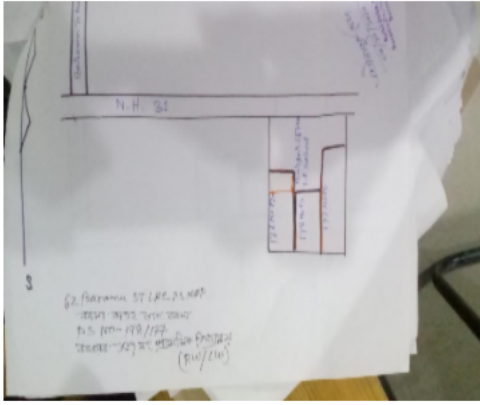

Nazri Naksha