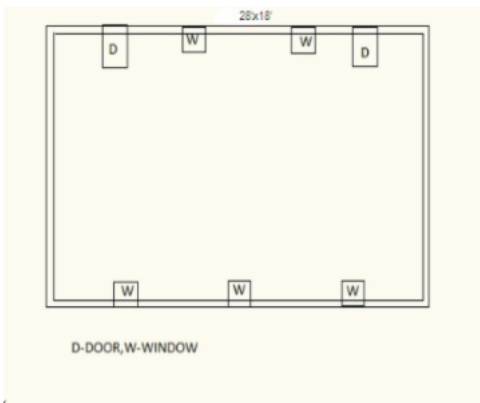

নিৰ্বাচক পঞ্জীয়ন বিষয়াৰ স্বাক্ষৰ

Nazri Naksha

Google Map View

Polling Station Building Front View

ভোটগ্ৰহন কেন্দ্ৰৰ সন্মুখৰ দৃশ্য

Cad View

Key MAP View

1 নাম : গনেশ দেউৰী পিতাৰ নাম: ববেন্দ্র নাথ দেউৰী ঘৰ নং : 1 বয়স : 48 লিঙ্গ : পুৰুষ	LQW1224675 ফটো উপলব্ধ	2 নাম : লীলা নাথ দেউৰী কলিতা স্বামীৰ নাম: গনেশ দেউৰী ঘৰ নং : 1 বয়স : 41 লিঙ্গ : মহিলা	LQW0195842 ফটো উপলব্ধ	3 নাম : মৃদল কলিতা পিতাৰ নাম: উমেশ কলিতা ঘৰ নং : 16 বয়স : 26 লিঙ্গ : পুৰুষ	LQW0538637 ফটো উপলব্ধ
4 নাম : দুৰ্গমনি কলিতা স্বামীৰ নাম: মৃদুল কলিতা ঘৰ নং : 16 বয়স : 26 লিঙ্গ : মহিলা	VMC0073221 ফটো উপলব্ধ	5 নাম : জয়ন্ত কলিতা পিতাৰ নাম: দিপক কলিতা ঘৰ নং : 16 বয়স : 23 লিঙ্গ : পুৰুষ	LQW0536318 ফটো উপলব্ধ	6 নাম : চন্দ্ৰামিতা দাস পিতাৰ নাম: কন্দৰ্প দাস ঘৰ নং : 27 বয়স : 25 লিঙ্গ : মহিলা	LQW1483619 ফটো উপলব্ধ
7 নাম : হিমাল পাটোৱাৰী পিতাৰ নাম: ভগদত্ত পাটোৱাৰী ঘৰ নং : 097 বয়স : 20 লিঙ্গ : পুৰুষ	VMC0023242 ফটো উপলব্ধ	8 নাম : মিৰা কলিতা স্বামীৰ নাম: ললিত কলিতা ঘৰ নং : 108 বয়স : 45 লিঙ্গ : মহিলা	LQW0359927 ফটো উপলব্ধ	9 নাম : নমিতা কলিতা স্বামীৰ নাম: নৱ কলিতা ঘৰ নং : 108 বয়স : 37 লিঙ্গ : মহিলা	LQW1304569 ফটো উপলব্ধ
10 নাম : গিতিমা ডেকা কলিতা স্বামীৰ নাম: ৰাতুল কলিতা ঘৰ নং : 117 বয়স : 34 লিঙ্গ : মহিলা	LQW0289819 ফটো উপলব্ধ	11 নাম : দেবশীষ পাঠক পিতাৰ নাম: মতিন চন্দ্ৰ পাঠক ঘৰ নং : 122 বয়স : 30 লিঙ্গ : পুৰুষ	LQW0150508 ফটো উপলব্ধ	12 নাম : শ্ৰেণী ৰাজবংশী স্বামীৰ নাম: পুলক কলিতা ঘৰ নং : 108 বয়স : 35 লিঙ্গ : মহিলা	LQW0306787 ফটো উপলব্ধ
13 নাম : দ্বিস্তি ঠাকুৰীয়া পিতাৰ নাম: ৰঞ্জিত ঠাকুৰীয়া ঘৰ নং : 142 বয়স : 21 লিঙ্গ : পুৰুষ	LQW1980689 ফটো উপলব্ধ	14 নাম : চিন্তু ঠাকুৰীয়া পিতাৰ নাম: মনমোহন ঠাকুৰীয়া ঘৰ নং : 188 বয়স : 26 লিঙ্গ : পুৰুষ	LQW0359521 ফটো উপলব্ধ	15 নাম : নিশিতা ডেকা পিতাৰ নাম: ৰঞ্জিত ডেকা ঘৰ নং : 168 বয়স : 25 লিঙ্গ : মহিলা	LQW0255562 ফটো উপলব্ধ
16 নাম : কৰ্ণালী পাঠক স্বামীৰ নাম: দিলীপ কলিতা ঘৰ নং : 249 বয়স : 41 লিঙ্গ : মহিলা	VMC0025247 ফটো উপলব্ধ	17 নাম : নমিতা দেৱী স্বামীৰ নাম: নগেন্দ্ৰ দেৱ চৌধুৰী ঘৰ নং : 368 বয়স : 42 লিঙ্গ : মহিলা	LQW1954901 ফটো উপলব্ধ	18 নাম : চম্পক ঠাকুৰীয়া পিতাৰ নাম: প্ৰমোদ ঠাকুৰীয়া ঘৰ নং : 390 বয়স : 32 লিঙ্গ : পুৰুষ	LQW1304581 ফটো উপলব্ধ
19 নাম : কন্দৰ্প গোস্বামী পিতাৰ নাম: বনমালী ঘৰ নং : 391 বয়স : 64 লিঙ্গ : পুৰুষ	LQW1304616 ফটো উপলব্ধ	20 নাম : বিভব গোস্বামী পিতাৰ নাম: বনমালী ঘৰ নং : 391 বয়স : 54 লিঙ্গ : পুৰুষ	LQW1304638 ফটো উপলব্ধ	21 নাম : হিৰন গোস্বামী স্বামীৰ নাম: কন্দৰ্প ঘৰ নং : 391 বয়স : 53 লিঙ্গ : মহিলা	LQW1304649 ফটো উপলব্ধ
22 নাম : গীতা গোস্বামী স্বামীৰ নাম: নুপেন ঘৰ নং : 391 বয়স : 48 লিঙ্গ : মহিলা	LQW1304650 ফটো উপলব্ধ	23 নাম : পাৰুল গোস্বামী স্বামীৰ নাম: বিভব ঘৰ নং : 391 বয়স : 45 লিঙ্গ : মহিলা	LQW1304661 ফটো উপলব্ধ	24 নাম : দিপাক্ষৰ গোস্বামী পিতাৰ নাম: কন্দৰ্প ঘৰ নং : 391 বয়স : 37 লিঙ্গ : পুৰুষ	LQW1304592 ফটো উপলব্ধ
25 নাম : সঞ্জয় গোস্বামী পিতাৰ নাম: কন্দৰ্প গোস্বামী ঘৰ নং : 391 বয়স : 33 লিঙ্গ : পুৰুষ	LQW0196543 ফটো উপলব্ধ	26 নাম : অপূৰ্ব গোস্বামী মাতৃৰ নাম: গীতা গোস্বামী ঘৰ নং : 371 বয়স : 27 লিঙ্গ : পুৰুষ	LQW0473587 ফটো উপলব্ধ	27 নাম : জ্যোতিষ গোস্বামী পিতাৰ নাম: বিভব গোস্বামী ঘৰ নং : 391 বয়স : 25 লিঙ্গ : পুৰুষ	LQW0477612 ফটো উপলব্ধ
28 নাম : প্ৰশান্ত গোস্বামী পিতাৰ নাম: বিভব গোস্বামী ঘৰ নং : 391 বয়স : 24 লিঙ্গ : পুৰুষ	LQW0477588 ফটো উপলব্ধ	29 নাম : তৰুন গোস্বামী পিতাৰ নাম: বেকুষ্ঠ ঘৰ নং : 392 বয়স : 65 লিঙ্গ : পুৰুষ	LQW1304683 ফটো উপলব্ধ	30 নাম : ৰেন গোস্বামী স্বামীৰ নাম: তৰুন ঘৰ নং : 392 বয়স : 58 লিঙ্গ : মহিলা	LQW1304707 ফটো উপলব্ধ