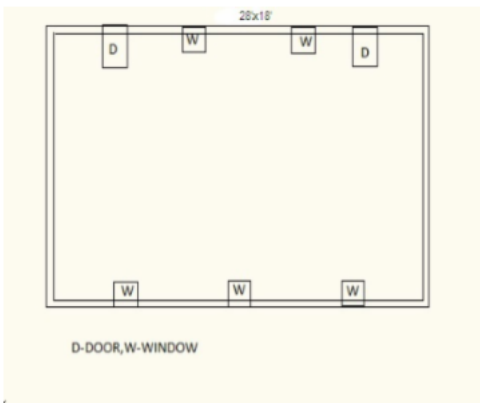

নিৰ্বাচক পঞ্জীয়ন বিষয়াৰ স্বাক্ষৰ

Nazri Naksha

Google Map View

Polling Station Building Front View

ভোটগ্ৰহন কেন্দ্ৰৰ সন্মুখৰ দৃশ্য

Cad View

Key MAP View

1 নাম : অসিম কলিতা পিতাৰ নাম: মহেশ কলিতা ঘৰ নং : 00 বয়স : 24 লিঙ্গ : পুৰুষ	LQW0292375 ফটো উপলব্ধ	2 নাম : বিমান বৈশ্য পিতাৰ নাম: অৰবিন্দ বৈশ্য ঘৰ নং : 1 বয়স : 30 লিঙ্গ : পুৰুষ	LQW1112812 ফটো উপলব্ধ	3 নাম : জপীতৰা বৈশ্য পিতাৰ নাম: সৰ্বেশ্বৰ বৈশ্য ঘৰ নং : 1 বয়স : 26 লিঙ্গ : মহিলা	LQW1112838 ফটো উপলব্ধ
4 নাম : সংগীতা বৰ্মন স্বামীৰ নাম: দিবাকৰ কলিতা ঘৰ নং : 2 বয়স : 30 লিঙ্গ : মহিলা	LQW1473305 ফটো উপলব্ধ	Q 5 নাম : জমি শৰ্মা পিতাৰ নাম: কৰুণাকান্ত দেৱ শৰ্মা ঘৰ নং : 6 বয়স : 31 লিঙ্গ : মহিলা	LQW3942301 ফটো উপলব্ধ	6 নাম : কৰিশা তালুকদাৰ পিতাৰ নাম: ৰমাকান্ত তালুকদাৰ ঘৰ নং : 12 বয়স : 26 লিঙ্গ : মহিলা	LQW0309393 ফটো উপলব্ধ
7 নাম : ববিতা হালৈ স্বামীৰ নাম: ত্ৰীকেন হালৈ ঘৰ নং : 13 বয়স : 39 লিঙ্গ : মহিলা	LQW0288266 ফটো উপলব্ধ	8 নাম : নৱজিত হালৈ পিতাৰ নাম: মাধৱ হালৈ ঘৰ নং : 26 বয়স : 27 লিঙ্গ : পুৰুষ	LQW0278655 ফটো উপলব্ধ	9 নাম : সংগ্ৰাম হালৈ পিতাৰ নাম: মহেশ হালৈ ঘৰ নং : 27 বয়স : 34 লিঙ্গ : পুৰুষ	LQW1121995 ফটো উপলব্ধ
10 নাম : প্ৰাঞ্জল হালৈ পিতাৰ নাম: মহেশ হালৈ ঘৰ নং : 29 বয়স : 32 লিঙ্গ : পুৰুষ	LQW0370973 ফটো উপলব্ধ	11 নাম : দিপাননীতা হালৈ মাতৃৰ নাম: ভানুমতী হালৈ ঘৰ নং : 27 বয়স : 27 লিঙ্গ : মহিলা	LQW1129790 ফটো উপলব্ধ	12 নাম : কৈলাস কলিতা পিতাৰ নাম: মকুন্দ কলিতা ঘৰ নং : 28 বয়স : 39 লিঙ্গ : পুৰুষ	LQW0068189 ফটো উপলব্ধ
13 নাম : সবিতা কলিতা মাতৃৰ নাম: ভাৰতী কলিতা ঘৰ নং : 31 বয়স : 34 লিঙ্গ : মহিলা	LQW1788143 ফটো উপলব্ধ	14 নাম : বৰষা দাস পিতাৰ নাম: লক্ষেশ্বৰ হালৈ ঘৰ নং : 36 বয়স : 22 লিঙ্গ : মহিলা	LQW2007359 ফটো উপলব্ধ	S 15 নাম : পাপৰি টালুকদাৰ পিতাৰ নাম: জীৱেন টালুকদাৰ ঘৰ নং : 57 বয়স : 26 লিঙ্গ : মহিলা	LQW0288829 ফটো উপলব্ধ
16 নাম : গীতাঞ্জলি মেধি স্বামীৰ নাম: মৃগাল মেধি ঘৰ নং : 67 বয়স : 29 লিঙ্গ : মহিলা	LQW0504571 ফটো উপলব্ধ	17 নাম : হিৰেন বৈশ্য মাতৃৰ নাম: নিলীমা বৈশ্য ঘৰ নং : 78 বয়স : 32 লিঙ্গ : পুৰুষ	LQW0473595 ফটো উপলব্ধ	18 নাম : প্ৰাঞ্জল হালৈ পিতাৰ নাম: নাৰায়ন হালৈ ঘৰ নং : 85 বয়স : 28 লিঙ্গ : পুৰুষ	VMC0042556 ফটো উপলব্ধ
19 নাম : নিশা মনি হালৈ পিতাৰ নাম: নাৰায়ন চন্দ্ৰ হালৈ ঘৰ নং : 85 বয়স : 27 লিঙ্গ : মহিলা	VMC0042606 ফটো উপলব্ধ	20 নাম : ৰোহিনী কুমাৰ শৰ্মা পিতাৰ নাম: খৰ্গনাথ ঘৰ নং : 112 বয়স : 76 লিঙ্গ : পুৰুষ	LQW1764563 ফটো উপলব্ধ	21 নাম : অনিমা দেৱী স্বামীৰ নাম: ৰোহিনী ঘৰ নং : 112 বয়স : 69 লিঙ্গ : মহিলা	LQW1764574 ফটো উপলব্ধ
22 নাম : গৌতম শৰ্মা পিতাৰ নাম: ৰোহিনী ঘৰ নং : 112 বয়স : 43 লিঙ্গ : পুৰুষ	LQW1764585 ফটো উপলব্ধ	23 নাম : অঞ্জু দেৱী স্বামীৰ নাম: গৌতম শৰ্মা ঘৰ নং : 112 বয়স : 42 লিঙ্গ : মহিলা	LQW1771706 ফটো উপলব্ধ	24 নাম : হিমাঙ্কী ডেকা পিতাৰ নাম: দীজেন ডেকা ঘৰ নং : 112 বয়স : 24 লিঙ্গ : মহিলা	LQW0502492 ফটো উপলব্ধ
25 নাম : মৃদুল কলিতা পিতাৰ নাম: মথুৰ কলিতা ঘৰ নং : 121 বয়স : 24 লিঙ্গ : পুৰুষ	LQW0510693 ফটো উপলব্ধ	26 নাম : মামনি কলিতা স্বামীৰ নাম: দিলীপ কলিতা ঘৰ নং : 125 বয়স : 41 লিঙ্গ : মহিলা	LQW2022077 ফটো উপলব্ধ	27 নাম : ভাৰতী দেৱী স্বামীৰ নাম: হোমেশ্বৰ শৰ্মা ঘৰ নং : 108 বয়স : 51 লিঙ্গ : মহিলা	LQW1970612 ফটো উপলব্ধ
28 নাম : খাৰ্গেশ্বৰ শৰ্মা পিতাৰ নাম: হুমেশ্বৰ শৰ্মা ঘৰ নং : 108 বয়স : 35 লিঙ্গ : পুৰুষ	LQW1764609 ফটো উপলব্ধ	29 নাম : মেঘালী দেৱী স্বামীৰ নাম: অৰূপ কুমাৰ শৰ্মা ঘৰ নং : 136 বয়স : 44 লিঙ্গ : মহিলা	LQW0444075 ফটো উপলব্ধ	30 নাম : নৰেন মেধি পিতাৰ নাম: মূল মেধি ঘৰ নং : 109 বয়স : 61 লিঙ্গ : পুৰুষ	LQW1764621 ফটো উপলব্ধ