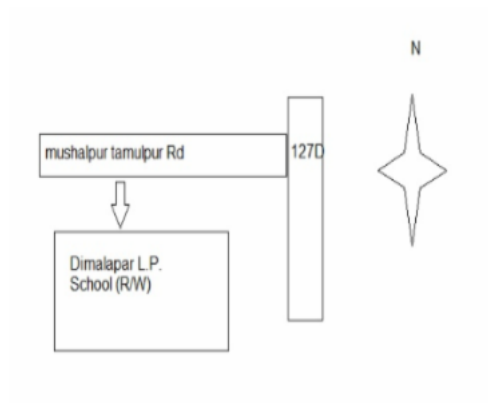

নিৰ্বাচক পঞ্জীয়ন বিষয়াৰ স্বাক্ষৰ

Nazri Naksha

Google Map View

Polling Station Building Front View

ভোটগ্ৰহন কেন্দ্ৰৰ সন্মুখৰ দৃশ্য

Cad View

Key MAP View

1 নাম : অসিম কলিতা পিতাৰ নাম: মহেশ কলিতা ঘৰ নং : 00 বয়স : 24 লিঙ্গ : পুৰুষ	LQW0292375 ফটো উপলব্ধ	2 নাম : বিমান বৈশ্য পিতাৰ নাম: অৰবিন্দ বৈশ্য ঘৰ নং : 1 বয়স : 30 লিঙ্গ : পুৰুষ	LQW1112812 ফটো উপলব্ধ	3 নাম : জপীতৰা বৈশ্য পিতাৰ নাম: সৰ্বেশ্বৰ বৈশ্য ঘৰ নং : 1 বয়স : 26 লিঙ্গ : মহিলা	LQW1112838 ফটো উপলব্ধ
4 নাম : সংগীতা বৰ্মন স্বামীৰ নাম: দিবাকৰ কলিতা ঘৰ নং : 2 বয়স : 30 লিঙ্গ : মহিলা	LQW1473305 ফটো উপলব্ধ	Q 5 নাম : জমি শৰ্মা পিতাৰ নাম: কৰুণাকান্ত দেৱ শৰ্মা ঘৰ নং : 6 বয়স : 31 লিঙ্গ : মহিলা	LQW3942301 ফটো উপলব্ধ	6 নাম : কৰিশা তালুকদাৰ পিতাৰ নাম: ৰমাকান্ত তালুকদাৰ ঘৰ নং : 12 বয়স : 26 লিঙ্গ : মহিলা	LQW0309393 ফটো উপলব্ধ
7 নাম : ববিতা হালৈ স্বামীৰ নাম: ত্ৰীকেন হালৈ ঘৰ নং : 13 বয়স : 39 লিঙ্গ : মহিলা	LQW0288266 ফটো উপলব্ধ	8 নাম : নৱজিত হালৈ পিতাৰ নাম: মাধৱ হালৈ ঘৰ নং : 26 বয়স : 27 লিঙ্গ : পুৰুষ	LQW0278655 ফটো উপলব্ধ	9 নাম : সংগ্ৰাম হালৈ পিতাৰ নাম: মহেশ হালৈ ঘৰ নং : 27 বয়স : 34 লিঙ্গ : পুৰুষ	LQW1121995 ফটো উপলব্ধ
10 নাম : প্ৰাঞ্জল হালৈ পিতাৰ নাম: মহেশ হালৈ ঘৰ নং : 29 বয়স : 32 লিঙ্গ : পুৰুষ	LQW0370973 ফটো উপলব্ধ	11 নাম : দিপাননীতা হালৈ মাতৃৰ নাম: ভানুমতী হালৈ ঘৰ নং : 27 বয়স : 27 লিঙ্গ : মহিলা	LQW1129790 ফটো উপলব্ধ	12 নাম : কৈলাস কলিতা পিতাৰ নাম: মকুন্দ কলিতা ঘৰ নং : 28 বয়স : 39 লিঙ্গ : পুৰুষ	LQW0068189 ফটো উপলব্ধ
13 নাম : সবিতা কলিতা মাতৃৰ নাম: ভাৰতী কলিতা ঘৰ নং : 31 বয়স : 34 লিঙ্গ : মহিলা	LQW1788143 ফটো উপলব্ধ	14 নাম : বৰষা দাস পিতাৰ নাম: লক্ষেশ্বৰ হালৈ ঘৰ নং : 36 বয়স : 22 লিঙ্গ : মহিলা	LQW2007359 ফটো উপলব্ধ	S 15 নাম : পাপৰি টালুকদাৰ পিতাৰ নাম: জীৱেন টালুকদাৰ ঘৰ নং : 57 বয়স : 26 লিঙ্গ : মহিলা	LQW0288829 ফটো উপলব্ধ
16 নাম : গীতাঞ্জলি মেধি স্বামীৰ নাম: মৃগাল মেধি ঘৰ নং : 67 বয়স : 29 লিঙ্গ : মহিলা	LQW0504571 ফটো উপলব্ধ	17 নাম : হিৰেন বৈশ্য মাতৃৰ নাম: নিলীমা বৈশ্য ঘৰ নং : 78 বয়স : 32 লিঙ্গ : পুৰুষ	LQW0473595 ফটো উপলব্ধ	18 নাম : প্ৰাঞ্জল হালৈ পিতাৰ নাম: নাৰায়ন হালৈ ঘৰ নং : 85 বয়স : 28 লিঙ্গ : পুৰুষ	VMC0042556 ফটো উপলব্ধ
19 নাম : নিশা মনি হালৈ পিতাৰ নাম: নাৰায়ন চন্দ্ৰ হালৈ ঘৰ নং : 85 বয়স : 27 লিঙ্গ : মহিলা	VMC0042606 ফটো উপলব্ধ	20 নাম : ৰোহিনী কুমাৰ শৰ্মা পিতাৰ নাম: খৰ্গনাথ ঘৰ নং : 112 বয়স : 76 লিঙ্গ : পুৰুষ	LQW1764563 ফটো উপলব্ধ	21 নাম : অনিমা দেৱী স্বামীৰ নাম: ৰোহিনী ঘৰ নং : 112 বয়স : 69 লিঙ্গ : মহিলা	LQW1764574 ফটো উপলব্ধ
22 নাম : গৌতম শৰ্মা পিতাৰ নাম: ৰোহিনী ঘৰ নং : 112 বয়স : 43 লিঙ্গ : পুৰুষ	LQW1764585 ফটো উপলব্ধ	23 নাম : অঞ্জু দেৱী স্বামীৰ নাম: গৌতম শৰ্মা ঘৰ নং : 112 বয়স : 42 লিঙ্গ : মহিলা	LQW1771706 ফটো উপলব্ধ	24 নাম : হিমাঙ্কী ডেকা পিতাৰ নাম: দীজেন ডেকা ঘৰ নং : 112 বয়স : 24 লিঙ্গ : মহিলা	LQW0502492 ফটো উপলব্ধ
25 নাম : মৃদুল কলিতা পিতাৰ নাম: মথুৰ কলিতা ঘৰ নং : 121 বয়স : 24 লিঙ্গ : পুৰুষ	LQW0510693 ফটো উপলব্ধ	26 নাম : মামনি কলিতা স্বামীৰ নাম: দিলীপ কলিতা ঘৰ নং : 125 বয়স : 41 লিঙ্গ : মহিলা	LQW2022077 ফটো উপলব্ধ	27 নাম : ভাৰতী দেৱী স্বামীৰ নাম: হোমেশ্বৰ শৰ্মা ঘৰ নং : 108 বয়স : 51 লিঙ্গ : মহিলা	LQW1970612 ফটো উপলব্ধ
28 নাম : খাৰ্গেশ্বৰ শৰ্মা পিতাৰ নাম: হুমেশ্বৰ শৰ্মা ঘৰ নং : 108 বয়স : 35 লিঙ্গ : পুৰুষ	LQW1764609 ফটো উপলব্ধ	29 নাম : মেঘালী দেৱী স্বামীৰ নাম: অৰূপ কুমাৰ শৰ্মা ঘৰ নং : 136 বয়স : 44 লিঙ্গ : মহিলা	LQW0444075 ফটো উপলব্ধ	30 নাম : নৰেন মেধি পিতাৰ নাম: মূল মেধি ঘৰ নং : 109 বয়স : 61 লিঙ্গ : পুৰুষ	LQW1764621 ফটো উপলব্ধ