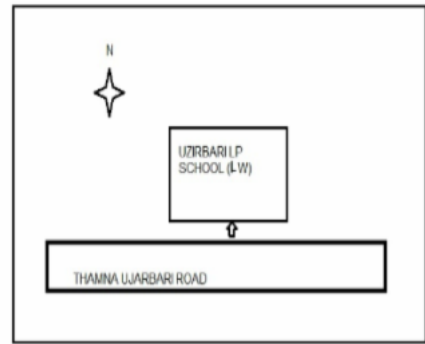

নিৰ্বাচক পঞ্জীয়ন বিষয়াৰ স্বাক্ষৰ

Nazri Naksha

Google Map View

Polling Station Building Front View

ভোটগ্ৰহন কেন্দ্ৰৰ সন্মুখৰ দৃশ্য

Cad View

Key MAP View

<p>S 1 LQW1475193</p> <p>নাম : চীমা হালৈ স্বামীৰ নাম : ভূপেন হালৈ ঘৰ নং : 00 বয়স : 36 লিঙ্গ : মহিলা</p> <p>ফটো উপলব্ধ</p>	<p>2 LQW0383547</p> <p>নাম : বৰ্ণালী দেৱী স্বামীৰ নাম : বিভাশ শৰ্মা ঘৰ নং : 82 বয়স : 41 লিঙ্গ : মহিলা</p> <p>ফটো উপলব্ধ</p>	<p>3 LQW0372334</p> <p>নাম : ধ্ৰুৱ কলিতা পিতাৰ নাম : কন্দৰ্প কলিতা ঘৰ নং : 54 বয়স : 29 লিঙ্গ : পুৰুষ</p> <p>ফটো উপলব্ধ</p>
<p>4 LQW0538678</p> <p>নাম : ত্ৰিদের কলিতা পিতাৰ নাম : দামোদৰ কলিতা ঘৰ নং : 98 বয়স : 24 লিঙ্গ : পুৰুষ</p> <p>ফটো উপলব্ধ</p>	<p>5 LQW0538611</p> <p>নাম : চন্দাসিতা হালৈ পিতাৰ নাম : সনেশ্বৰ হালৈ ঘৰ নং : 129 বয়স : 24 লিঙ্গ : মহিলা</p> <p>ফটো উপলব্ধ</p>	<p>6 LQW0538850</p> <p>নাম : চয়নিকা ডেকা পিতাৰ নাম : ভবেন চন্দ্ৰ ডেকা ঘৰ নং : 136 বয়স : 23 লিঙ্গ : মহিলা</p> <p>ফটো উপলব্ধ</p>
<p>7 LQW0515403</p> <p>নাম : সৌৰভ কলিতা পিতাৰ নাম : কিশোৰ কলিতা ঘৰ নং : 145 বয়স : 24 লিঙ্গ : পুৰুষ</p> <p>ফটো উপলব্ধ</p>	<p>S 8 VMC0008763</p> <p>নাম : ভূপেন হালৈ পিতাৰ নাম : প্ৰতাপ হালৈ ঘৰ নং : 163 বয়স : 54 লিঙ্গ : পুৰুষ</p> <p>ফটো উপলব্ধ</p>	<p>9 LQW1544006</p> <p>নাম : মীনাক্ষী কলিতা স্বামীৰ নাম : জয়দীপ ডেকা ঘৰ নং : 169 বয়স : 29 লিঙ্গ : মহিলা</p> <p>ফটো উপলব্ধ</p>
<p>S 10 LQW0394056</p> <p>নাম : কীৰ্ত্তি কুমল নাথ পিতাৰ নাম : নীলা কমল নাথ ঘৰ নং : 182 বয়স : 25 লিঙ্গ : পুৰুষ</p> <p>ফটো উপলব্ধ</p>	<p>11 LQW1997808</p> <p>নাম : হিৰকজ্যোতি কলিতা পিতাৰ নাম : নাৰায়ণ কলিতা ঘৰ নং : 182 বয়স : 21 লিঙ্গ : পুৰুষ</p> <p>ফটো উপলব্ধ</p>	<p>S 12 LQW2007110</p> <p>নাম : ডলি মেধি পিতাৰ নাম : হৰকান্ত মেধি ঘৰ নং : 220 বয়স : 24 লিঙ্গ : মহিলা</p> <p>ফটো উপলব্ধ</p>
<p>13 VMC0032946</p> <p>নাম : জিন্টি কলিতা স্বামীৰ নাম : ঘনশ্যাম কলিতা ঘৰ নং : হৰিভাঙ্গা বয়স : 26 লিঙ্গ : মহিলা</p> <p>ফটো উপলব্ধ</p>	<p>14 LQW0086835</p> <p>নাম : বিশ্ৰজিৎ কলিতা পিতাৰ নাম : নৰেন কলিতা ঘৰ নং : 306 বয়স : 33 লিঙ্গ : পুৰুষ</p> <p>ফটো উপলব্ধ</p>	<p>15 LQW1824562</p> <p>নাম : কৃষ্ণ ঠাকুৰীয়া স্বামীৰ নাম : হৰিধন ঠাকুৰীয়া ঘৰ নং : 806 বয়স : 41 লিঙ্গ : মহিলা</p> <p>ফটো উপলব্ধ</p>
<p>16 LQW0538314</p> <p>নাম : মানোমতী হালৈ স্বামীৰ নাম : গৌতম হালৈ ঘৰ নং : 412 বয়স : 36 লিঙ্গ : মহিলা</p> <p>ফটো উপলব্ধ</p>	<p>17 LQW0539536</p> <p>নাম : ভাৰ্জিল ডেকা পিতাৰ নাম : আজিত ডেকা ঘৰ নং : 415 বয়স : 23 লিঙ্গ : পুৰুষ</p> <p>ফটো উপলব্ধ</p>	<p>18 LQW1824584</p> <p>নাম : পবন মহন্ত পিতাৰ নাম : কেশব ঘৰ নং : 882 বয়স : 67 লিঙ্গ : পুৰুষ</p> <p>ফটো উপলব্ধ</p>
<p>19 LQW1824620</p> <p>নাম : গোপাল অধিকাৰী পিতাৰ নাম : কেশব ঘৰ নং : 882 বয়স : 56 লিঙ্গ : পুৰুষ</p> <p>ফটো উপলব্ধ</p>	<p>20 LQW1824664</p> <p>নাম : বাবুল মহন্ত পিতাৰ নাম : কেশব ঘৰ নং : 882 বয়স : 49 লিঙ্গ : পুৰুষ</p> <p>ফটো উপলব্ধ</p>	<p>21 LQW1824631</p> <p>নাম : বনুমী অধিকাৰী স্বামীৰ নাম : গোপাল অধিকাৰী ঘৰ নং : 882 বয়স : 48 লিঙ্গ : মহিলা</p> <p>ফটো উপলব্ধ</p>
<p>22 LQW1824686</p> <p>নাম : কমল মহন্ত পিতাৰ নাম : কেশব ঘৰ নং : 882 বয়স : 45 লিঙ্গ : পুৰুষ</p> <p>ফটো উপলব্ধ</p>	<p>23 LQW1824697</p> <p>নাম : প্ৰানজিত মহন্ত পিতাৰ নাম : পবন ঘৰ নং : 882 বয়স : 45 লিঙ্গ : পুৰুষ</p> <p>ফটো উপলব্ধ</p>	<p>24 LQW0539247</p> <p>নাম : মালা দত্ত স্বামীৰ নাম : কমল মহন্ত ঘৰ নং : 442 বয়স : 45 লিঙ্গ : মহিলা</p> <p>ফটো উপলব্ধ</p>
<p>25 LQW1824675</p> <p>নাম : সৰস্বতী মহন্ত স্বামীৰ নাম : বাবুল মহন্ত ঘৰ নং : 882 বয়স : 43 লিঙ্গ : মহিলা</p> <p>ফটো উপলব্ধ</p>	<p>26 DZN1536170</p> <p>নাম : আশাশ্ৰী দত্ত স্বামীৰ নাম : প্ৰানজিত মহন্ত ঘৰ নং : 442 বয়স : 34 লিঙ্গ : মহিলা</p> <p>ফটো উপলব্ধ</p>	<p>27 LQW0452128</p> <p>নাম : দিশান্ত অধিকাৰী পিতাৰ নাম : গোপাল অধিকাৰী ঘৰ নং : 442 বয়স : 24 লিঙ্গ : পুৰুষ</p> <p>ফটো উপলব্ধ</p>
<p>28 LQW1824711</p> <p>নাম : ছাৰ দত্ত স্বামীৰ নাম : প্ৰফুল্ল ঘৰ নং : 888 বয়স : 68 লিঙ্গ : মহিলা</p> <p>ফটো উপলব্ধ</p>	<p>29 LQW1824722</p> <p>নাম : প্ৰদীপ দত্ত পিতাৰ নাম : প্ৰফুল্ল ঘৰ নং : 888 বয়স : 52 লিঙ্গ : পুৰুষ</p> <p>ফটো উপলব্ধ</p>	<p>30 LQW1824744</p> <p>নাম : প্ৰকাশ দত্ত পিতাৰ নাম : প্ৰফুল্ল ঘৰ নং : 888 বয়স : 45 লিঙ্গ : পুৰুষ</p> <p>ফটো উপলব্ধ</p>