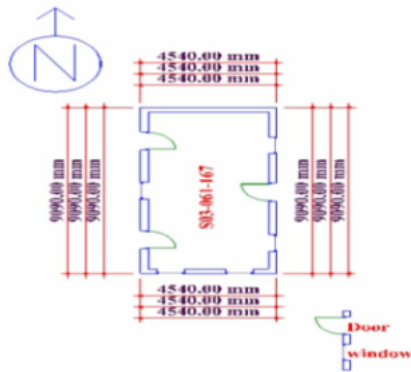

নিৰ্বাচক পঞ্জীয়ন বিষয়াৰ স্বাক্ষৰ

Nazri Naksha

Google Map View

Polling Station Building Front View

ভোটগ্ৰহন কেন্দ্ৰৰ সন্মুখৰ দৃশ্য

Cad View

Key MAP View

1 নাম : কৈলাশ বৰ্মন পিতাৰ নাম: প্ৰমোদ বৰ্মন ঘৰ নং : 8৮ বয়স : 28 লিঙ্গ : পুৰুষ	KMH0504035 ফটো উপলব্ধ	2 নাম : নয়নমণি বৰ্মন পিতাৰ নাম: নৰেন বৰ্মন ঘৰ নং : ৫২ বয়স : 24 লিঙ্গ : পুৰুষ	KMH0504027 ফটো উপলব্ধ	3 নাম : চুমি বৰ্মন স্বামীৰ নাম: ৰতন বৰ্মন ঘৰ নং : ৬৫ বয়স : 26 লিঙ্গ : মহিলা	KMH0385765 ফটো উপলব্ধ
4 নাম : তুলিকা বৰ্মন স্বামীৰ নাম: অমিতাভ বৰ্মন ঘৰ নং : ১৬৭ বয়স : 33 লিঙ্গ : মহিলা	KMH0491795 ফটো উপলব্ধ	5 নাম : জোনালী ডেকা স্বামীৰ নাম: বিৰাজ বৰ্মন ঘৰ নং : ২৯৯ বয়স : 32 লিঙ্গ : মহিলা	HF2131831 ফটো উপলব্ধ	6 নাম : প্ৰমোদ বৰ্মন পিতাৰ নাম: যগে বৰ্মন ঘৰ নং : ৩৪৮ বয়স : 67 লিঙ্গ : পুৰুষ	KMH1644593 ফটো উপলব্ধ
7 নাম : প্ৰফুল্ল বৰ্মন পিতাৰ নাম: যগে ঘৰ নং : ৩৪৮ বয়স : 62 লিঙ্গ : পুৰুষ	KMH1644617 ফটো উপলব্ধ	8 নাম : দেৱজনী বৰ্মন স্বামীৰ নাম: প্ৰমোদ ঘৰ নং : ৫৭ বয়স : 57 লিঙ্গ : মহিলা	KMH1644606 ফটো উপলব্ধ	9 নাম : উষা বৰ্মন স্বামীৰ নাম: প্ৰফুল্ল বৰ্মন ঘৰ নং : ৩৪৮ বয়স : 47 লিঙ্গ : মহিলা	KMH1644628 ফটো উপলব্ধ
10 নাম : মদন বৰ্মন পিতাৰ নাম: যগে ঘৰ নং : ৩৪৮ বয়স : 47 লিঙ্গ : পুৰুষ	KMH1644639 ফটো উপলব্ধ	11 নাম : হিমালী বৰ্মন স্বামীৰ নাম: অনিল বৰ্মন ঘৰ নং : ৩৪৮ বয়স : 38 লিঙ্গ : মহিলা	KMH1644640 ফটো উপলব্ধ	12 নাম : বলেন বৰ্মন পিতাৰ নাম: প্ৰমোদ বৰ্মন ঘৰ নং : ৩৪৮ বয়স : 34 লিঙ্গ : পুৰুষ	KMH1644582 ফটো উপলব্ধ
13 নাম : হিৰেন বৰ্মন পিতাৰ নাম: প্ৰমোদ বৰ্মন ঘৰ নং : ৩৪৮ বয়স : 33 লিঙ্গ : পুৰুষ	KMH1644571 ফটো উপলব্ধ	14 নাম : অৰ্চনা বৰ্মন স্বামীৰ নাম: বলেন বৰ্মন ঘৰ নং : ৩৪৮ বয়স : 28 লিঙ্গ : মহিলা	KMH0178848 ফটো উপলব্ধ	15 নাম : গিৰিশ বৰ্মন পিতাৰ নাম: আনাধুবা ঘৰ নং : ৩৪৯ বয়স : 67 লিঙ্গ : পুৰুষ	KMH1644651 ফটো উপলব্ধ
16 নাম : বীনা বৰ্মন স্বামীৰ নাম: গিৰিশ ঘৰ নং : ৩৪৯ বয়স : 62 লিঙ্গ : মহিলা	KMH1644662 ফটো উপলব্ধ	17 নাম : হেমেন বৰ্মন পিতাৰ নাম: গিৰিশ ঘৰ নং : ৩৪৯ বয়স : 43 লিঙ্গ : পুৰুষ	KMH1644673 ফটো উপলব্ধ	18 নাম : পুলেন বৰ্মন পিতাৰ নাম: গিৰিশ ঘৰ নং : ৩৪৯ বয়স : 40 লিঙ্গ : পুৰুষ	KMH1644684 ফটো উপলব্ধ
19 নাম : কৃষ্ণ বৰ্মন পিতাৰ নাম: গিৰিশ ঘৰ নং : ৩৪৯ বয়স : 38 লিঙ্গ : পুৰুষ	KMH1644695 ফটো উপলব্ধ	20 নাম : ৰেখামনি বৰ্মন স্বামীৰ নাম: হেমেন বৰ্মন ঘৰ নং : ৩৪৯ বয়স : 38 লিঙ্গ : মহিলা	KMH1649372 ফটো উপলব্ধ	21 নাম : পম্পী বৰ্মন স্বামীৰ নাম: পুলক বৰ্মন ঘৰ নং : ৩৪৯ বয়স : 36 লিঙ্গ : মহিলা	KMH1649361 ফটো উপলব্ধ
22 নাম : বিনোদ বৰ্মন পিতাৰ নাম: আনাধুবা ঘৰ নং : ৩৫০ বয়স : 64 লিঙ্গ : পুৰুষ	KMH1644708 ফটো উপলব্ধ	23 নাম : কবিতা বৰ্মন স্বামীৰ নাম: বিনোদ ঘৰ নং : ৩৫০ বয়স : 52 লিঙ্গ : মহিলা	KMH1644719 ফটো উপলব্ধ	24 নাম : প্ৰতুল বৰ্মন পিতাৰ নাম: বিনোদ ঘৰ নং : ৩৫০ বয়স : 38 লিঙ্গ : পুৰুষ	KMH1644720 ফটো উপলব্ধ
25 নাম : মহেশ বৰ্মন পিতাৰ নাম: বিনোদ বৰ্মন ঘৰ নং : ৩৫০ বয়স : 33 লিঙ্গ : পুৰুষ	KMH1644742 ফটো উপলব্ধ	26 নাম : নয়ন বৰ্মন পিতাৰ নাম: বিনোদ বৰ্মন ঘৰ নং : ৩৫০ বয়স : 32 লিঙ্গ : পুৰুষ	KMH1644731 ফটো উপলব্ধ	27 নাম : জিন্টী বৈশ্য স্বামীৰ নাম: মহেশ বৰ্মন ঘৰ নং : ৩৫০ বয়স : 30 লিঙ্গ : মহিলা	KMH0432286 ফটো উপলব্ধ
28 নাম : মামণি কলিতা বৰ্মন স্বামীৰ নাম: প্ৰতুল বৰ্মন ঘৰ নং : ৩৫০ বয়স : 25 লিঙ্গ : মহিলা	KMH0374157 ফটো উপলব্ধ	29 নাম : জাজনেশ্বৰ বৰ্মন পিতাৰ নাম: উপেন ঘৰ নং : ৩৫১ বয়স : 41 লিঙ্গ : পুৰুষ	KMH1644775 ফটো উপলব্ধ	30 নাম : প্ৰমিলা বৰ্মন স্বামীৰ নাম: জন্মি বৰ্মন ঘৰ নং : ৩৫২ বয়স : 72 লিঙ্গ : মহিলা	KMH1644797 ফটো উপলব্ধ