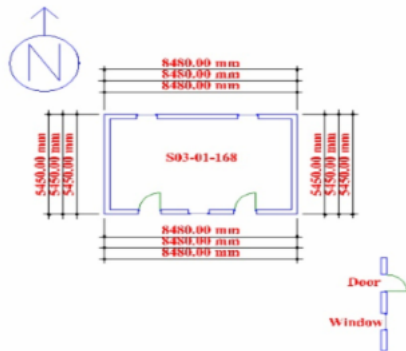

নিৰ্বাচক পঞ্জীয়ন বিষয়াৰ স্বাক্ষৰ

Nazri Naksha

Google Map View

Polling Station Building Front View

ভোটগ্ৰহন কেন্দ্ৰৰ সন্মুখৰ দৃশ্য

Cad View

Key MAP View

|   |   |  |
|---|---|--|
| <p>S 1</p> <p>নাম : গিতুমনি বৰ্মন<br/>অন্যান্য: জীমৰ আলী<br/>ঘৰ নং : 0<br/>বয়স : 35 লিঙ্গ : পুৰুষ</p> <p>KMH1661376</p> <p>ফটো উপলব্ধ</p>      | <p>2</p> <p>নাম : ৰিমী বৰ্মন<br/>পিতাৰ নাম: হেমন্ত বৰ্মন<br/>ঘৰ নং : 1<br/>বয়স : 41 লিঙ্গ : মহিলা</p> <p>KMH1658168</p> <p>ফটো উপলব্ধ</p>      | <p>3</p> <p>নাম : গিতু বৰ্মন<br/>পিতাৰ নাম: জয়ন্ত বৰ্মন<br/>ঘৰ নং : 22<br/>বয়স : 22 লিঙ্গ : পুৰুষ</p> <p>KMH0291781</p> <p>ফটো উপলব্ধ</p>              |
| <p>4</p> <p>নাম : আঞ্জমা বেগম<br/>পিতাৰ নাম: মছলিম আলী<br/>ঘৰ নং : 02<br/>বয়স : 28 লিঙ্গ : মহিলা</p> <p>KMH0315663</p> <p>ফটো উপলব্ধ</p>       | <p>5</p> <p>নাম : ৰূপামনি বেগম<br/>পিতাৰ নাম: চান আলি<br/>ঘৰ নং : 85<br/>বয়স : 24 লিঙ্গ : মহিলা</p> <p>KMH0502880</p> <p>ফটো উপলব্ধ</p>        | <p>6</p> <p>নাম : পম্পী ডেকা<br/>স্বামীৰ নাম: নিবাৰণ বৰ্মন<br/>ঘৰ নং : 69<br/>বয়স : 32 লিঙ্গ : মহিলা</p> <p>KMH0275909</p> <p>ফটো উপলব্ধ</p>            |
| <p>7</p> <p>নাম : সোনমনি বৰ্মন<br/>পিতাৰ নাম: উমেশ বৰ্মন<br/>ঘৰ নং : 69/6<br/>বয়স : 21 লিঙ্গ : পুৰুষ</p> <p>KMH8152605</p> <p>ফটো উপলব্ধ</p>   | <p>8</p> <p>নাম : পংকজ বৰ্মন<br/>পিতাৰ নাম: হৰি চৰণ বৰ্মন<br/>ঘৰ নং : 81<br/>বয়স : 25 লিঙ্গ : পুৰুষ</p> <p>KMH0476614</p> <p>ফটো উপলব্ধ</p>    | <p>9</p> <p>নাম : জুতিকা বৰ্মন<br/>পিতাৰ নাম: ৰতন বৰ্মন<br/>ঘৰ নং : 123<br/>বয়স : 29 লিঙ্গ : মহিলা</p> <p>KMH0074559</p> <p>ফটো উপলব্ধ</p>              |
| <p>10</p> <p>নাম : ৰিজাউল হক<br/>পিতাৰ নাম: মকিব আলী<br/>ঘৰ নং : 108<br/>বয়স : 22 লিঙ্গ : পুৰুষ</p> <p>KMH0291864</p> <p>ফটো উপলব্ধ</p>        | <p>11</p> <p>নাম : হান্নাহানা বেগম<br/>পিতাৰ নাম: বাবুল আলী<br/>ঘৰ নং : 212<br/>বয়স : 25 লিঙ্গ : মহিলা</p> <p>KMH0356634</p> <p>ফটো উপলব্ধ</p> | <p>R 12</p> <p>নাম : মাইন বৰ্মন<br/>স্বামীৰ নাম: জ্যোতিষ কলিতা<br/>ঘৰ নং : 348<br/>বয়স : 24 লিঙ্গ : মহিলা</p> <p>KMH0356733</p> <p>ফটো উপলব্ধ</p>       |
| <p>13</p> <p>নাম : দিগন্ত বৰ্মন<br/>পিতাৰ নাম: আজিত বৰ্মন<br/>ঘৰ নং : 810<br/>বয়স : 28 লিঙ্গ : পুৰুষ</p> <p>KMH0314856</p> <p>ফটো উপলব্ধ</p>   | <p>14</p> <p>নাম : ধীৰেন বৰ্মন<br/>পিতাৰ নাম: ফনী<br/>ঘৰ নং : 883<br/>বয়স : 72 লিঙ্গ : পুৰুষ</p> <p>KMH1654600</p> <p>ফটো উপলব্ধ</p>           | <p>15</p> <p>নাম : ৰোহিনী বৰ্মন<br/>স্বামীৰ নাম: ধীৰেন<br/>ঘৰ নং : 883<br/>বয়স : 59 লিঙ্গ : মহিলা</p> <p>KMH1654611</p> <p>ফটো উপলব্ধ</p>               |
| <p>16</p> <p>নাম : নগেন বৰ্মন<br/>পিতাৰ নাম: ধীৰেন বৰ্মন<br/>ঘৰ নং : 883<br/>বয়স : 42 লিঙ্গ : পুৰুষ</p> <p>KMH1654622</p> <p>ফটো উপলব্ধ</p>    | <p>17</p> <p>নাম : দীপা বৰ্মন<br/>পিতাৰ নাম: ধীৰেন বৰ্মন<br/>ঘৰ নং : 883<br/>বয়স : 39 লিঙ্গ : মহিলা</p> <p>KMH1654655</p> <p>ফটো উপলব্ধ</p>    | <p>18</p> <p>নাম : জন বৰ্মন<br/>স্বামীৰ নাম: নগেন বৰ্মন<br/>ঘৰ নং : 883<br/>বয়স : 37 লিঙ্গ : মহিলা</p> <p>KMH1654633</p> <p>ফটো উপলব্ধ</p>              |
| <p>19</p> <p>নাম : পবন বৰ্মন<br/>পিতাৰ নাম: ধীৰেন বৰ্মন<br/>ঘৰ নং : 883<br/>বয়স : 37 লিঙ্গ : পুৰুষ</p> <p>KMH1654644</p> <p>ফটো উপলব্ধ</p>     | <p>20</p> <p>নাম : ববিতা ডেকা<br/>পিতাৰ নাম: উমেশ ডেকা<br/>ঘৰ নং : 883<br/>বয়স : 35 লিঙ্গ : মহিলা</p> <p>KMH0190918</p> <p>ফটো উপলব্ধ</p>      | <p>E 21</p> <p>নাম : কৃষ্ণ বৰ্মন<br/>পিতাৰ নাম: লেতা<br/>ঘৰ নং : 888<br/>বয়স : 67 লিঙ্গ : পুৰুষ</p> <p>KMH1654702</p> <p>ফটো উপলব্ধ</p>                 |
| <p>22</p> <p>নাম : জানকী বৰ্মন<br/>স্বামীৰ নাম: কৃষ্ণ বৰ্মন<br/>ঘৰ নং : 888<br/>বয়স : 62 লিঙ্গ : মহিলা</p> <p>KMH1654713</p> <p>ফটো উপলব্ধ</p> | <p>23</p> <p>নাম : উমেশ বৰ্মন<br/>পিতাৰ নাম: লেতা<br/>ঘৰ নং : 888<br/>বয়স : 62 লিঙ্গ : পুৰুষ</p> <p>KMH1654688</p> <p>ফটো উপলব্ধ</p>           | <p>24</p> <p>নাম : ৰীতা বৰ্মন<br/>স্বামীৰ নাম: উমেশ বৰ্মন<br/>ঘৰ নং : 888<br/>বয়স : 59 লিঙ্গ : মহিলা</p> <p>KMH1654699</p> <p>ফটো উপলব্ধ</p>            |
| <p>25</p> <p>নাম : কবি বৰ্মন<br/>পিতাৰ নাম: উপেন<br/>ঘৰ নং : 885<br/>বয়স : 62 লিঙ্গ : পুৰুষ</p> <p>KMH1654724</p> <p>ফটো উপলব্ধ</p>            | <p>26</p> <p>নাম : ধৰণী বৰ্মন<br/>পিতাৰ নাম: উপেন<br/>ঘৰ নং : 885<br/>বয়স : 59 লিঙ্গ : পুৰুষ</p> <p>KMH1654735</p> <p>ফটো উপলব্ধ</p>           | <p>27</p> <p>নাম : মনোমতী বৰ্মন<br/>স্বামীৰ নাম: কবি<br/>ঘৰ নং : 885<br/>বয়স : 52 লিঙ্গ : মহিলা</p> <p>KMH1654746</p> <p>ফটো উপলব্ধ</p>                 |
| <p>28</p> <p>নাম : অনিমা বৰ্মন<br/>স্বামীৰ নাম: ধৰনী<br/>ঘৰ নং : 885<br/>বয়স : 49 লিঙ্গ : মহিলা</p> <p>KMH1654757</p> <p>ফটো উপলব্ধ</p>        | <p>29</p> <p>নাম : অঞ্জন বৰ্মন<br/>পিতাৰ নাম: কবি<br/>ঘৰ নং : 885<br/>বয়স : 39 লিঙ্গ : পুৰুষ</p> <p>KMH1654768</p> <p>ফটো উপলব্ধ</p>           | <p>30</p> <p>নাম : নয়ন মনি বৰ্মন<br/>পিতাৰ নাম: প্ৰবিন চন্দ্ৰ বৰ্মন<br/>ঘৰ নং : 885<br/>বয়স : 34 লিঙ্গ : মহিলা</p> <p>KMH0241646</p> <p>ফটো উপলব্ধ</p> |