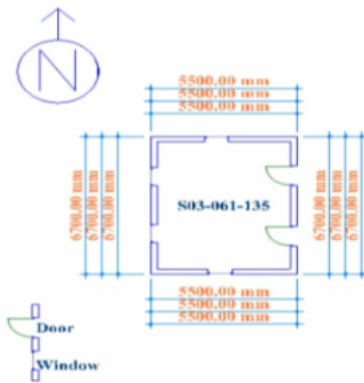

নিৰ্বাচক পঞ্জীয়ন বিষয়াৰ স্বাক্ষৰ

Nazri Naksha

Google Map View

Polling Station Building Front View

ভোটগ্ৰহন কেন্দ্ৰৰ সন্মুখৰ দৃশ্য

Cad View

Key MAP View

1 নাম : সুমিতা ৰাজবংশী স্বামীৰ নাম: ভবেশ মেধি ঘৰ নং : 133 বয়স : 26 লিঙ্গ : মহিলা	VMC0002782 ফটো উপলব্ধ	2 নাম : নিৰঞ্জন দাস পিতাৰ নাম: অৰাবিন্দ দাস ঘৰ নং : 105 বয়স : 42 লিঙ্গ : পুৰুষ	KMH1348465 ফটো উপলব্ধ	3 নাম : ৰিতা ভূৱালী স্বামীৰ নাম: নিৰঞ্জন দাস ঘৰ নং : 105 বয়স : 31 লিঙ্গ : মহিলা	KMH0336693 ফটো উপলব্ধ
4 নাম : প্ৰাণজিত মেনা পিতাৰ নাম: মনিকন মেনা ঘৰ নং : 105 বয়স : 24 লিঙ্গ : পুৰুষ	KMH0362392 ফটো উপলব্ধ	5 নাম : অৰিনাশ মেধি মাতৃৰ নাম: মণিকা মেধি ঘৰ নং : 181 বয়স : 24 লিঙ্গ : পুৰুষ	KMH0337147 ফটো উপলব্ধ	6 নাম : নিবেদিতা বৰ্মন পিতাৰ নাম: প্ৰসন্ন বৰ্মন ঘৰ নং : 156 বয়স : 26 লিঙ্গ : মহিলা	KMH0379412 ফটো উপলব্ধ
7 নাম : ধৰ্মেশ্বৰ চৌধুৰী পিতাৰ নাম: ললিত ঘৰ নং : 196 বয়স : 50 লিঙ্গ : পুৰুষ	KMH1334583 ফটো উপলব্ধ	8 নাম : মঞ্জু চৌধুৰী স্বামীৰ নাম: ৰঞ্জিত ঘৰ নং : 196 বয়স : 49 লিঙ্গ : মহিলা	KMH1334572 ফটো উপলব্ধ	9 নাম : প্ৰদীপ চৌধুৰী পিতাৰ নাম: ললিত চৌধুৰী ঘৰ নং : 176 বয়স : 47 লিঙ্গ : পুৰুষ	KMH0466722 ফটো উপলব্ধ
10 নাম : শৰত চৌধুৰী পিতাৰ নাম: ললিত ঘৰ নং : 196 বয়স : 45 লিঙ্গ : পুৰুষ	KMH1334607 ফটো উপলব্ধ	11 নাম : মঞ্জু চৌধুৰী স্বামীৰ নাম: ধৰ্মেশ্বৰ চৌধুৰী ঘৰ নং : 196 বয়স : 44 লিঙ্গ : মহিলা	KMH1334594 ফটো উপলব্ধ	12 নাম : মৃদু পবন চৌধুৰী পিতাৰ নাম: ৰঞ্জিত চৌধুৰী ঘৰ নং : 196 বয়স : 32 লিঙ্গ : পুৰুষ	KMH1334630 ফটো উপলব্ধ
13 নাম : মানস জ্যোতি চৌধুৰী পিতাৰ নাম: ৰঞ্জিত চৌধুৰী ঘৰ নং : 196 বয়স : 29 লিঙ্গ : পুৰুষ	KMH0305508 ফটো উপলব্ধ	14 নাম : মোহন চৌধুৰী পিতাৰ নাম: ধৰ্মেশ্বৰ চৌধুৰী ঘৰ নং : 196 বয়স : 24 লিঙ্গ : পুৰুষ	KMH0501601 ফটো উপলব্ধ	15 নাম : বৈকুণ্ঠ চৌধুৰী পিতাৰ নাম: অৰুণ ঘৰ নং : 199 বয়স : 63 লিঙ্গ : পুৰুষ	KMH1334652 ফটো উপলব্ধ
16 নাম : বীনা চৌধুৰী স্বামীৰ নাম: বৈকুণ্ঠ ঘৰ নং : 199 বয়স : 54 লিঙ্গ : মহিলা	KMH1334663 ফটো উপলব্ধ	17 নাম : পৰেশ চৌধুৰী পিতাৰ নাম: অৰুণ ঘৰ নং : 199 বয়স : 52 লিঙ্গ : পুৰুষ	KMH1334674 ফটো উপলব্ধ	18 নাম : অম্বা চৌধুৰী স্বামীৰ নাম: পৰেশ চৌধুৰী ঘৰ নং : 199 বয়স : 47 লিঙ্গ : মহিলা	KMH1334685 ফটো উপলব্ধ
19 নাম : দিনেশ চৌধুৰী পিতাৰ নাম: বৈকুণ্ঠ চৌধুৰী ঘৰ নং : 199 বয়স : 32 লিঙ্গ : পুৰুষ	KMH1892575 ফটো উপলব্ধ	20 নাম : ভূপেন চৌধুৰী পিতাৰ নাম: বৈকুণ্ঠ চৌধুৰী ঘৰ নং : 199 বয়স : 31 লিঙ্গ : পুৰুষ	KMH1892597 ফটো উপলব্ধ	21 নাম : পাপৰী চৌধুৰী স্বামীৰ নাম: জিনু চৌধুৰী ঘৰ নং : 199 বয়স : 29 লিঙ্গ : মহিলা	KMH0500371 ফটো উপলব্ধ
22 নাম : অজয় চৌধুৰী পিতাৰ নাম: বৈকুণ্ঠ চৌধুৰী ঘৰ নং : 199 বয়স : 26 লিঙ্গ : পুৰুষ	KMH0251603 ফটো উপলব্ধ	23 নাম : প্ৰসন্ন চৌধুৰী পিতাৰ নাম: চেনী ঘৰ নং : 198 বয়স : 74 লিঙ্গ : পুৰুষ	KMH1334709 ফটো উপলব্ধ	24 নাম : জয়ন্ত চৌধুৰী পিতাৰ নাম: প্ৰসন্ন ঘৰ নং : 198 বয়স : 42 লিঙ্গ : পুৰুষ	KMH1334721 ফটো উপলব্ধ
25 নাম : নমিতা বৰ্মন স্বামীৰ নাম: জয়ন্ত চৌধুৰী ঘৰ নং : 198 বয়স : 39 লিঙ্গ : মহিলা	KMH0434357 ফটো উপলব্ধ	26 নাম : গনেশ চৌধুৰী পিতাৰ নাম: প্ৰসন্ন চৌধুৰী ঘৰ নং : 198 বয়স : 35 লিঙ্গ : পুৰুষ	KMH1343391 ফটো উপলব্ধ	27 নাম : প্ৰিয়ংকা চৌধুৰী স্বামীৰ নাম: গনেশ চৌধুৰী ঘৰ নং : 198 বয়স : 27 লিঙ্গ : মহিলা	KMH0401190 ফটো উপলব্ধ
28 নাম : তৰুলতা চৌধুৰী স্বামীৰ নাম: তাৰিনী ঘৰ নং : 198 বয়স : 62 লিঙ্গ : মহিলা	KMH1334743 ফটো উপলব্ধ	29 নাম : দিলীপ চৌধুৰী পিতাৰ নাম: তাৰিনী ঘৰ নং : 198 বয়স : 44 লিঙ্গ : পুৰুষ	KMH1334754 ফটো উপলব্ধ	30 নাম : নয়ন মনি চৌধুৰী স্বামীৰ নাম: দিলীপ চৌধুৰী ঘৰ নং : 198 বয়স : 39 লিঙ্গ : মহিলা	KMH1882037 ফটো উপলব্ধ