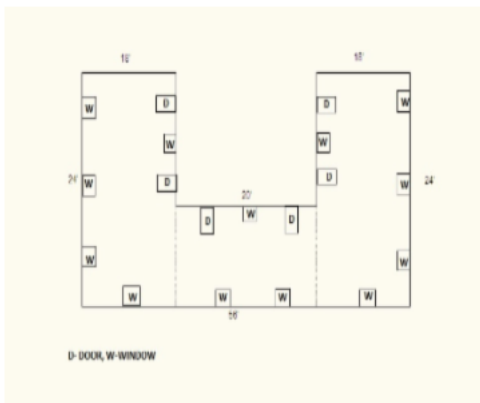

নিৰ্বাচক পঞ্জীয়ন বিষয়াৰ স্বাক্ষৰ

Nazri Naksha

Google Map View

Polling Station Building Front View

ভোটগ্ৰহন কেন্দ্ৰৰ সন্মুখৰ দৃশ্য

Cad View

Key MAP View

1 নাম : জয়মতী নাৰ্জাৰী স্বামীৰ নাম: বলেন ঘৰ নং : ১ বয়স : 76 লিঙ্গ : মহিলা	GGF2244566 ফটো উপলব্ধ	R 2 নাম : মেঘালী নাৰ্জাৰী স্বামীৰ নাম: হেমন্ত দাস ঘৰ নং : 1 বয়স : 41 লিঙ্গ : মহিলা	GGF1464197 ফটো উপলব্ধ	3 নাম : প্রদীপ নাৰ্জাৰী দাস পিতাৰ নাম: বলেন ঘৰ নং : ১ বয়স : 37 লিঙ্গ : পুৰুষ	GGF2244599 ফটো উপলব্ধ
4 নাম : বশী নাৰ্জাৰী স্বামীৰ নাম: প্রদীপ নাৰ্জাৰী ঘৰ নং : ১ বয়স : 31 লিঙ্গ : মহিলা	GGF0200592 ফটো উপলব্ধ	5 নাম : অৰ্চনা নাৰ্জাৰী স্বামীৰ নাম: প্রদীপ নাৰ্জাৰী ঘৰ নং : ১ বয়স : 29 লিঙ্গ : মহিলা	GGF0202572 ফটো উপলব্ধ	6 নাম : ফুংখা বসুমতাৰী পিতাৰ নাম: অনিল বসুমতাৰী ঘৰ নং : 01 বয়স : 23 লিঙ্গ : পুৰুষ	GGF6371405 ফটো উপলব্ধ
7 নাম : প্ৰিতী ৰূপা বড়ো পিতাৰ নাম: মতিৰাম বড়ো ঘৰ নং : 1 বয়স : 21 লিঙ্গ : মহিলা	GGF6370118 ফটো উপলব্ধ	R 8 নাম : স্বৰাংশী বড়ো পিতাৰ নাম: যোগেশ্বৰ বড়ো ঘৰ নং : 1 বয়স : 21 লিঙ্গ : মহিলা	GGF6370258 ফটো উপলব্ধ	R 9 নাম : অনচুমা বড়ো পিতাৰ নাম: কালীৰাম বড়ো ঘৰ নং : 1 বয়স : 21 লিঙ্গ : পুৰুষ	GGF6376438 ফটো উপলব্ধ
10 নাম : মণি বালা নাৰ্জাৰী পিতাৰ নাম: গেলেন্দ নাৰ্জাৰী ঘৰ নং : 01 বয়স : 21 লিঙ্গ : মহিলা	GGF6380331 ফটো উপলব্ধ	S 11 নাম : নীজম বড়ো পিতাৰ নাম: বিতাইংগ বড়ো ঘৰ নং : 01 বয়স : 20 লিঙ্গ : পুৰুষ	GGF6380208 ফটো উপলব্ধ	12 নাম : হাহিৰাম দাস পিতাৰ নাম: হীৰা ঘৰ নং : ৩ বয়স : 62 লিঙ্গ : পুৰুষ	GGF2244602 ফটো উপলব্ধ
13 নাম : দেবেন দাস পিতাৰ নাম: হীৰা ঘৰ নং : ৩ বয়স : 57 লিঙ্গ : পুৰুষ	GGF2244613 ফটো উপলব্ধ	14 নাম : দীপালী দাস স্বামীৰ নাম: হাহিৰাম ঘৰ নং : ৩ বয়স : 47 লিঙ্গ : মহিলা	GGF2244635 ফটো উপলব্ধ	R 15 নাম : পল্লবি দাস পিতাৰ নাম: হাহিৰাম দাস ঘৰ নং : ০৩ বয়স : 25 লিঙ্গ : মহিলা	GGF0588038 ফটো উপলব্ধ
16 নাম : কৰ্ণ দাস পিতাৰ নাম: হাহিৰাম দাস ঘৰ নং : 03 বয়স : 20 লিঙ্গ : পুৰুষ	XHA0018929 ফটো উপলব্ধ	17 নাম : উত্তমচন্দ্ৰ বড়ো পিতাৰ নাম: ধনীৰাম ঘৰ নং : 8 বয়স : 61 লিঙ্গ : পুৰুষ	GGF2244646 ফটো উপলব্ধ	18 নাম : বেংগী বড়ো স্বামীৰ নাম: উত্তমচন্দ্ৰ বড়ো ঘৰ নং : 8 বয়স : 48 লিঙ্গ : মহিলা	GGF2244657 ফটো উপলব্ধ
19 নাম : সুৰেশ বড়ো পিতাৰ নাম: উত্তম বড়ো ঘৰ নং : 4 বয়স : 22 লিঙ্গ : পুৰুষ	XHA0028779 ফটো উপলব্ধ	20 নাম : ফ. নশী বড়ো স্বামীৰ নাম: নৰেশ্বৰ বড়ো ঘৰ নং : ৫ বয়স : 51 লিঙ্গ : মহিলা	GGF2244679 ফটো উপলব্ধ	21 নাম : চম্পা বড়ো স্বামীৰ নাম: বত্ৰেশ্বৰ বড়ো ঘৰ নং : 05 বয়স : 41 লিঙ্গ : মহিলা	XHA0023556 ফটো উপলব্ধ
22 নাম : বতনেশ্বৰ বড়ো পিতাৰ নাম: নৰেশ্বৰ বড়ো ঘৰ নং : ৫ বয়স : 28 লিঙ্গ : পুৰুষ	GGF0483263 ফটো উপলব্ধ	23 নাম : মামুনি বসুমতাৰী স্বামীৰ নাম: বতনেশ্বৰ বড়ো ঘৰ নং : ৫ বয়স : 25 লিঙ্গ : মহিলা	GGF0483214 ফটো উপলব্ধ	24 নাম : বীৰেন বড়ো পিতাৰ নাম: ধনীৰাম ঘৰ নং : ৬ বয়স : 58 লিঙ্গ : পুৰুষ	GGF2244715 ফটো উপলব্ধ
25 নাম : ভানু বড়ো স্বামীৰ নাম: বুদ্ধৰাম ঘৰ নং : ৬ বয়স : 48 লিঙ্গ : মহিলা	GGF2244726 ফটো উপলব্ধ	26 নাম : ভাৰতী বড়ো স্বামীৰ নাম: বীৰেন বড়ো ঘৰ নং : ৬ বয়স : 46 লিঙ্গ : মহিলা	GGF2244680 ফটো উপলব্ধ	27 নাম : দেৱজনী দাস স্বামীৰ নাম: দেবেন দাস ঘৰ নং : ৬ বয়স : 41 লিঙ্গ : মহিলা	GGF0203182 ফটো উপলব্ধ
28 নাম : চুংবুং বড়ো মাতৃৰ নাম: ভাৰতী ঘৰ নং : ৬ বয়স : 27 লিঙ্গ : পুৰুষ	GGF0468389 ফটো উপলব্ধ	29 নাম : গুনবোলা বৈশ্য স্বামীৰ নাম: লোহিত ঘৰ নং : ৭ বয়স : 74 লিঙ্গ : মহিলা	GGF2244748 ফটো উপলব্ধ	30 নাম : ভবেশ বৈশ্য পিতাৰ নাম: লোহিত ঘৰ নং : ৭ বয়স : 56 লিঙ্গ : পুৰুষ	GGF2244759 ফটো উপলব্ধ