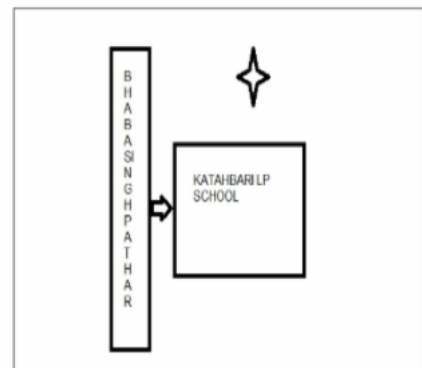

নিৰ্বাচক পঞ্জীয়ন বিষয়াৰ স্বাক্ষৰ

Nazri Naksha

Google Map View

Polling Station Building Front View

ভোটগ্ৰহন কেন্দ্ৰৰ সন্মুখৰ দৃশ্য

Cad View

Key MAP View

1 নাম : জয়মতী নাৰ্জাৰী স্বামীৰ নাম: বলেন ঘৰ নং : ১ বয়স : 76 লিঙ্গ : মহিলা	GGF2244566 ফটো উপলব্ধ	R 2 নাম : মেঘালী নাৰ্জাৰী স্বামীৰ নাম: হেমন্ত দাস ঘৰ নং : 1 বয়স : 41 লিঙ্গ : মহিলা	GGF1464197 ফটো উপলব্ধ	3 নাম : প্রদীপ নাৰ্জাৰী দাস পিতাৰ নাম: বলেন ঘৰ নং : ১ বয়স : 37 লিঙ্গ : পুৰুষ	GGF2244599 ফটো উপলব্ধ
4 নাম : বশী নাৰ্জাৰী স্বামীৰ নাম: প্রদীপ নাৰ্জাৰী ঘৰ নং : ১ বয়স : 31 লিঙ্গ : মহিলা	GGF0200592 ফটো উপলব্ধ	5 নাম : অৰ্চনা নাৰ্জাৰী স্বামীৰ নাম: প্রদীপ নাৰ্জাৰী ঘৰ নং : ১ বয়স : 29 লিঙ্গ : মহিলা	GGF0202572 ফটো উপলব্ধ	6 নাম : ফুংখা বসুমতাৰী পিতাৰ নাম: অনিল বসুমতাৰী ঘৰ নং : 01 বয়স : 23 লিঙ্গ : পুৰুষ	GGF6371405 ফটো উপলব্ধ
7 নাম : প্ৰিতী ৰূপা বড়ো পিতাৰ নাম: মতিৰাম বড়ো ঘৰ নং : 1 বয়স : 21 লিঙ্গ : মহিলা	GGF6370118 ফটো উপলব্ধ	R 8 নাম : স্বৰাংশী বড়ো পিতাৰ নাম: যোগেশ্বৰ বড়ো ঘৰ নং : 1 বয়স : 21 লিঙ্গ : মহিলা	GGF6370258 ফটো উপলব্ধ	R 9 নাম : অনচুমা বড়ো পিতাৰ নাম: কালীৰাম বড়ো ঘৰ নং : 1 বয়স : 21 লিঙ্গ : পুৰুষ	GGF6376438 ফটো উপলব্ধ
10 নাম : মণি বালা নাৰ্জাৰী পিতাৰ নাম: গেলেন্দ নাৰ্জাৰী ঘৰ নং : 01 বয়স : 21 লিঙ্গ : মহিলা	GGF6380331 ফটো উপলব্ধ	S 11 নাম : নীজম বড়ো পিতাৰ নাম: বিতাইংগ বড়ো ঘৰ নং : 01 বয়স : 20 লিঙ্গ : পুৰুষ	GGF6380208 ফটো উপলব্ধ	12 নাম : হাহিৰাম দাস পিতাৰ নাম: হীৰা ঘৰ নং : ৩ বয়স : 62 লিঙ্গ : পুৰুষ	GGF2244602 ফটো উপলব্ধ
13 নাম : দেবেন দাস পিতাৰ নাম: হীৰা ঘৰ নং : ৩ বয়স : 57 লিঙ্গ : পুৰুষ	GGF2244613 ফটো উপলব্ধ	14 নাম : দীপালী দাস স্বামীৰ নাম: হাহিৰাম ঘৰ নং : ৩ বয়স : 47 লিঙ্গ : মহিলা	GGF2244635 ফটো উপলব্ধ	R 15 নাম : পল্লবি দাস পিতাৰ নাম: হাহিৰাম দাস ঘৰ নং : ০৩ বয়স : 25 লিঙ্গ : মহিলা	GGF0588038 ফটো উপলব্ধ
16 নাম : কৰ্ণ দাস পিতাৰ নাম: হাহিৰাম দাস ঘৰ নং : 03 বয়স : 20 লিঙ্গ : পুৰুষ	XHA0018929 ফটো উপলব্ধ	17 নাম : উত্তমচন্দ্ৰ বড়ো পিতাৰ নাম: ধনীৰাম ঘৰ নং : 8 বয়স : 61 লিঙ্গ : পুৰুষ	GGF2244646 ফটো উপলব্ধ	18 নাম : বেংগী বড়ো স্বামীৰ নাম: উত্তমচন্দ্ৰ বড়ো ঘৰ নং : 8 বয়স : 48 লিঙ্গ : মহিলা	GGF2244657 ফটো উপলব্ধ
19 নাম : সুৰেশ বড়ো পিতাৰ নাম: উত্তম বড়ো ঘৰ নং : 4 বয়স : 22 লিঙ্গ : পুৰুষ	XHA0028779 ফটো উপলব্ধ	20 নাম : ফ. নশী বড়ো স্বামীৰ নাম: নৰেশ্বৰ বড়ো ঘৰ নং : ৫ বয়স : 51 লিঙ্গ : মহিলা	GGF2244679 ফটো উপলব্ধ	21 নাম : চম্পা বড়ো স্বামীৰ নাম: বত্ৰেশ্বৰ বড়ো ঘৰ নং : 05 বয়স : 41 লিঙ্গ : মহিলা	XHA0023556 ফটো উপলব্ধ
22 নাম : বতনেশ্বৰ বড়ো পিতাৰ নাম: নৰেশ্বৰ বড়ো ঘৰ নং : ৫ বয়স : 28 লিঙ্গ : পুৰুষ	GGF0483263 ফটো উপলব্ধ	23 নাম : মামুনি বসুমতাৰী স্বামীৰ নাম: বতনেশ্বৰ বড়ো ঘৰ নং : ৫ বয়স : 25 লিঙ্গ : মহিলা	GGF0483214 ফটো উপলব্ধ	24 নাম : বীৰেন বড়ো পিতাৰ নাম: ধনীৰাম ঘৰ নং : ৬ বয়স : 58 লিঙ্গ : পুৰুষ	GGF2244715 ফটো উপলব্ধ
25 নাম : ভানু বড়ো স্বামীৰ নাম: বুদ্ধৰাম ঘৰ নং : ৬ বয়স : 48 লিঙ্গ : মহিলা	GGF2244726 ফটো উপলব্ধ	26 নাম : ভাৰতী বড়ো স্বামীৰ নাম: বীৰেন বড়ো ঘৰ নং : ৬ বয়স : 46 লিঙ্গ : মহিলা	GGF2244680 ফটো উপলব্ধ	27 নাম : দেৱজনী দাস স্বামীৰ নাম: দেবেন দাস ঘৰ নং : ৬ বয়স : 41 লিঙ্গ : মহিলা	GGF0203182 ফটো উপলব্ধ
28 নাম : চুংবুং বড়ো মাতৃৰ নাম: ভাৰতী ঘৰ নং : ৬ বয়স : 27 লিঙ্গ : পুৰুষ	GGF0468389 ফটো উপলব্ধ	29 নাম : গুনবোলা বৈশ্য স্বামীৰ নাম: লোহিত ঘৰ নং : ৭ বয়স : 74 লিঙ্গ : মহিলা	GGF2244748 ফটো উপলব্ধ	30 নাম : ভবেশ বৈশ্য পিতাৰ নাম: লোহিত ঘৰ নং : ৭ বয়স : 56 লিঙ্গ : পুৰুষ	GGF2244759 ফটো উপলব্ধ