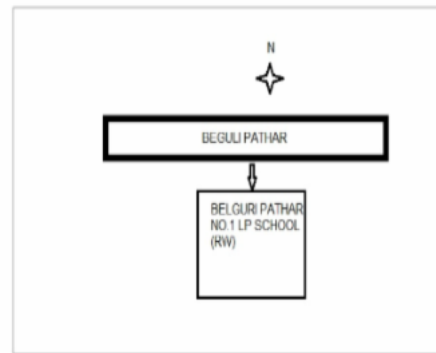

নিৰ্বাচক পঞ্জীয়ন বিষয়াৰ স্বাক্ষৰ

Nazri Naksha

Google Map View

Polling Station Building Front View

ভোটগ্ৰহন কেন্দ্ৰৰ সন্মুখৰ দৃশ্য

Cad View

Key MAP View

1 নাম : অনিল নাৰ্জাৰী পিতাৰ নাম: নগেন নাৰ্জাৰী ঘৰ নং : 05 বয়স : 52 লিঙ্গ : পুৰুষ	GGF0399519 ফটো উপলব্ধ	2 নাম : বুবিতা বড়ো স্বামীৰ নাম: হায়েনসা ৰামছিয়াৰী ঘৰ নং : 05 বয়স : 36 লিঙ্গ : মহিলা	GGF0211060 ফটো উপলব্ধ	S 3 নাম : মীৰা বড়ো স্বামীৰ নাম: সন্দিন বড়ো ঘৰ নং : 28 বয়স : 29 লিঙ্গ : মহিলা	GGF0329227 ফটো উপলব্ধ
S 4 নাম : ব্ৰহ্ম বৰু পিতাৰ নাম: কান্তেশ্বৰ বড়ো ঘৰ নং : 31 বয়স : 24 লিঙ্গ : পুৰুষ	GGF1113729 ফটো উপলব্ধ	5 নাম : চুজিত দৈমাৰী পিতাৰ নাম: পবিত্ৰ দৈমাৰী ঘৰ নং : 02 বয়স : 30 লিঙ্গ : পুৰুষ	GGF2399704 ফটো উপলব্ধ	6 নাম : অনপ্ৰিয়া বসুমতাৰী পিতাৰ নাম: উপেন চন্দ্ৰ বসুমতাৰী ঘৰ নং : 73 বয়স : 22 লিঙ্গ : মহিলা	XHA0023267 ফটো উপলব্ধ
S 7 নাম : অনিল বসুমতাৰী পিতাৰ নাম: মহোদ ঘৰ নং : 94 বয়স : 48 লিঙ্গ : পুৰুষ	GGF1129095 ফটো উপলব্ধ	S 8 নাম : নমিতা বসুমতাৰী স্বামীৰ নাম: অক্ষয় বসুমতাৰী ঘৰ নং : 94 বয়স : 45 লিঙ্গ : মহিলা	GGF1129108 ফটো উপলব্ধ	# 9 নাম : হিমংগু কেবত্ৰা পিতাৰ নাম: জীতেন কেবত্ৰা ঘৰ নং : ঘৰ নং. 212 বয়স : 24 লিঙ্গ : পুৰুষ	GGF0668509 ফটো উপলব্ধ
S 10 নাম : ফুলশ্ৰী বৰো পিতাৰ নাম: বিষ্ণু বৰো ঘৰ নং : 120 বয়স : 23 লিঙ্গ : মহিলা	XHA0061630 ফটো উপলব্ধ	11 নাম : অঞ্জলা বড়ো পিতাৰ নাম: হংলা বড়ো ঘৰ নং : 121 বয়স : 26 লিঙ্গ : পুৰুষ	GGF0397950 ফটো উপলব্ধ	12 নাম : জেতিস বড়ো পিতাৰ নাম: কবিল বড়ো ঘৰ নং : 143 বয়স : 20 লিঙ্গ : পুৰুষ	XHA0091066 ফটো উপলব্ধ
13 নাম : চৰিত্ৰ বড়ো পিতাৰ নাম: বৰাই ঘৰ নং : 185 বয়স : 63 লিঙ্গ : পুৰুষ	GGF2254560 ফটো উপলব্ধ	14 নাম : ৰশ্মী বড়ো স্বামীৰ নাম: চৰিত্ৰ ঘৰ নং : 185 বয়স : 58 লিঙ্গ : মহিলা	GGF2254571 ফটো উপলব্ধ	15 নাম : পবিল বড়ো পিতাৰ নাম: চিত্ৰ বড়ো ঘৰ নং : 185 বয়স : 47 লিঙ্গ : পুৰুষ	GGF2254582 ফটো উপলব্ধ
16 নাম : লেবেন বড়ো পিতাৰ নাম: চিত্ৰ বড়ো ঘৰ নং : 185 বয়স : 42 লিঙ্গ : পুৰুষ	GGF2254606 ফটো উপলব্ধ	17 নাম : ৰেখা ৰাণী বড়ো পিতাৰ নাম: চৰিত্ৰ ঘৰ নং : 185 বয়স : 40 লিঙ্গ : মহিলা	GGF2254617 ফটো উপলব্ধ	18 নাম : দিপালী বড়ো স্বামীৰ নাম: পবিল ঘৰ নং : 185 বয়স : 39 লিঙ্গ : মহিলা	GGF2254639 ফটো উপলব্ধ
19 নাম : সেবেন বড়ো পিতাৰ নাম: শিত্ৰী বড়ো ঘৰ নং : 185 বয়স : 38 লিঙ্গ : পুৰুষ	GGF2254628 ফটো উপলব্ধ	20 নাম : অজ ৰাশ্চিআৰী বড়ো স্বামীৰ নাম: সেবেন বড়ো ঘৰ নং : 185 বয়স : 33 লিঙ্গ : মহিলা	GGF0071258 ফটো উপলব্ধ	21 নাম : ধৰিত্ৰী বড়ো স্বামীৰ নাম: লেবেন বড়ো ঘৰ নং : 185 বয়স : 32 লিঙ্গ : মহিলা	GGF0071126 ফটো উপলব্ধ
22 নাম : চাদুলী বড়ো স্বামীৰ নাম: গোবিন্দ ঘৰ নং : 150 বয়স : 67 লিঙ্গ : মহিলা	GGF2254662 ফটো উপলব্ধ	23 নাম : মনেশ্বৰ বড়ো পিতাৰ নাম: গোবিন্দ বড়ো ঘৰ নং : 150 বয়স : 49 লিঙ্গ : পুৰুষ	GGF2254673 ফটো উপলব্ধ	S 24 নাম : সোনেশ্বৰ বড়ো পিতাৰ নাম: গোবিন্দ ঘৰ নং : 150 বয়স : 47 লিঙ্গ : পুৰুষ	GGF2254684 ফটো উপলব্ধ
S 25 নাম : ৰঞ্জৰানী বড়ো স্বামীৰ নাম: সোনেশ্বৰ ঘৰ নং : 150 বয়স : 41 লিঙ্গ : মহিলা	GGF2254720 ফটো উপলব্ধ	26 নাম : ববিতা বড়ো পিতাৰ নাম: গোবিন্দ ঘৰ নং : 150 বয়স : 40 লিঙ্গ : মহিলা	GGF2254708 ফটো উপলব্ধ	27 নাম : মনিকা বড়ো স্বামীৰ নাম: মনেশ্বৰ বড়ো ঘৰ নং : 150 বয়স : 39 লিঙ্গ : মহিলা	GGF2254719 ফটো উপলব্ধ
28 নাম : লীলাবতী দৈমাৰী স্বামীৰ নাম: খগেন দৈমাৰী ঘৰ নং : 151 বয়স : 54 লিঙ্গ : মহিলা	GGF2254742 ফটো উপলব্ধ	29 নাম : খগেন দৈমাৰী পিতাৰ নাম: কামেশ্বৰ দৈমাৰী ঘৰ নং : 151 বয়স : 52 লিঙ্গ : পুৰুষ	GGF2254731 ফটো উপলব্ধ	# 30 নাম : বিজয় দৈমাৰী পিতাৰ নাম: খগেন দৈমাৰী ঘৰ নং : 151 বয়স : 31 লিঙ্গ : পুৰুষ	GGF0011450 ফটো উপলব্ধ