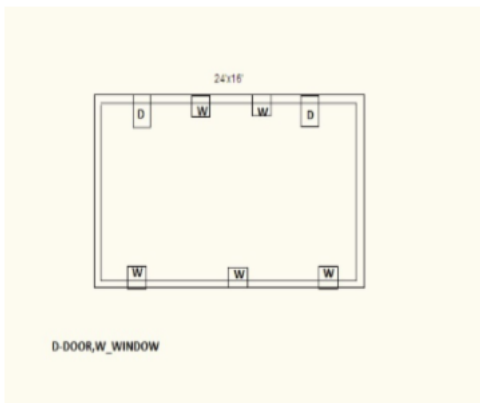

নিৰ্বাচক পঞ্জীয়ন বিষয়াৰ স্বাক্ষৰ

Nazri Naksha

Google Map View

Polling Station Building Front View

ভোটগ্ৰহন কেন্দ্ৰৰ সন্মুখৰ দৃশ্য

Cad View

Key MAP View

1 নাম : অনিল নাৰ্জাৰী পিতাৰ নাম: নগেন নাৰ্জাৰী ঘৰ নং : 05 বয়স : 52 লিঙ্গ : পুৰুষ	GGF0399519 ফটো উপলব্ধ	2 নাম : বুবিতা বড়ো স্বামীৰ নাম: হায়েনসা ৰামছিয়াৰী ঘৰ নং : 05 বয়স : 36 লিঙ্গ : মহিলা	GGF0211060 ফটো উপলব্ধ	S 3 নাম : মীৰা বড়ো স্বামীৰ নাম: সন্দিন বড়ো ঘৰ নং : 28 বয়স : 29 লিঙ্গ : মহিলা	GGF0329227 ফটো উপলব্ধ
S 4 নাম : ব্ৰহ্ম বৰু পিতাৰ নাম: কান্তেশ্বৰ বড়ো ঘৰ নং : 31 বয়স : 24 লিঙ্গ : পুৰুষ	GGF1113729 ফটো উপলব্ধ	5 নাম : চুজিত দৈমাৰী পিতাৰ নাম: পবিত্ৰ দৈমাৰী ঘৰ নং : 02 বয়স : 30 লিঙ্গ : পুৰুষ	GGF2399704 ফটো উপলব্ধ	6 নাম : অনপ্ৰিয়া বসুমতাৰী পিতাৰ নাম: উপেন চন্দ্ৰ বসুমতাৰী ঘৰ নং : 73 বয়স : 22 লিঙ্গ : মহিলা	XHA0023267 ফটো উপলব্ধ
S 7 নাম : অনিল বসুমতাৰী পিতাৰ নাম: মহোদ ঘৰ নং : 94 বয়স : 48 লিঙ্গ : পুৰুষ	GGF1129095 ফটো উপলব্ধ	S 8 নাম : নমিতা বসুমতাৰী স্বামীৰ নাম: অক্ষয় বসুমতাৰী ঘৰ নং : 94 বয়স : 45 লিঙ্গ : মহিলা	GGF1129108 ফটো উপলব্ধ	# 9 নাম : হিমংগু কেবত্ৰা পিতাৰ নাম: জীতেন কেবত্ৰা ঘৰ নং : ঘৰ নং. 212 বয়স : 24 লিঙ্গ : পুৰুষ	GGF0668509 ফটো উপলব্ধ
S 10 নাম : ফুলশ্ৰী বৰো পিতাৰ নাম: বিষ্ণু বৰো ঘৰ নং : 120 বয়স : 23 লিঙ্গ : মহিলা	XHA0061630 ফটো উপলব্ধ	11 নাম : অঞ্জলা বড়ো পিতাৰ নাম: হংলা বড়ো ঘৰ নং : 121 বয়স : 26 লিঙ্গ : পুৰুষ	GGF0397950 ফটো উপলব্ধ	12 নাম : জেতিস বড়ো পিতাৰ নাম: কবিল বড়ো ঘৰ নং : 143 বয়স : 20 লিঙ্গ : পুৰুষ	XHA0091066 ফটো উপলব্ধ
13 নাম : চৰিত্ৰ বড়ো পিতাৰ নাম: বৰাই ঘৰ নং : 185 বয়স : 63 লিঙ্গ : পুৰুষ	GGF2254560 ফটো উপলব্ধ	14 নাম : ৰশ্মী বড়ো স্বামীৰ নাম: চৰিত্ৰ ঘৰ নং : 185 বয়স : 58 লিঙ্গ : মহিলা	GGF2254571 ফটো উপলব্ধ	15 নাম : পবিল বড়ো পিতাৰ নাম: চিত্ৰ বড়ো ঘৰ নং : 185 বয়স : 47 লিঙ্গ : পুৰুষ	GGF2254582 ফটো উপলব্ধ
16 নাম : লেবেন বড়ো পিতাৰ নাম: চিত্ৰ বড়ো ঘৰ নং : 185 বয়স : 42 লিঙ্গ : পুৰুষ	GGF2254606 ফটো উপলব্ধ	17 নাম : ৰেখা ৰাণী বড়ো পিতাৰ নাম: চৰিত্ৰ ঘৰ নং : 185 বয়স : 40 লিঙ্গ : মহিলা	GGF2254617 ফটো উপলব্ধ	18 নাম : দিপালী বড়ো স্বামীৰ নাম: পবিল ঘৰ নং : 185 বয়স : 39 লিঙ্গ : মহিলা	GGF2254639 ফটো উপলব্ধ
19 নাম : সেবেন বড়ো পিতাৰ নাম: শিত্ৰী বড়ো ঘৰ নং : 185 বয়স : 38 লিঙ্গ : পুৰুষ	GGF2254628 ফটো উপলব্ধ	20 নাম : অজ ৰাশ্চিআৰী বড়ো স্বামীৰ নাম: সেবেন বড়ো ঘৰ নং : 185 বয়স : 33 লিঙ্গ : মহিলা	GGF0071258 ফটো উপলব্ধ	21 নাম : ধৰিত্ৰী বড়ো স্বামীৰ নাম: লেবেন বড়ো ঘৰ নং : 185 বয়স : 32 লিঙ্গ : মহিলা	GGF0071126 ফটো উপলব্ধ
22 নাম : চাদুলী বড়ো স্বামীৰ নাম: গোবিন্দ ঘৰ নং : 150 বয়স : 67 লিঙ্গ : মহিলা	GGF2254662 ফটো উপলব্ধ	23 নাম : মনেশ্বৰ বড়ো পিতাৰ নাম: গোবিন্দ বড়ো ঘৰ নং : 150 বয়স : 49 লিঙ্গ : পুৰুষ	GGF2254673 ফটো উপলব্ধ	S 24 নাম : সোনেশ্বৰ বড়ো পিতাৰ নাম: গোবিন্দ ঘৰ নং : 150 বয়স : 47 লিঙ্গ : পুৰুষ	GGF2254684 ফটো উপলব্ধ
S 25 নাম : ৰঞ্জৰানী বড়ো স্বামীৰ নাম: সোনেশ্বৰ ঘৰ নং : 150 বয়স : 41 লিঙ্গ : মহিলা	GGF2254720 ফটো উপলব্ধ	26 নাম : ববিতা বড়ো পিতাৰ নাম: গোবিন্দ ঘৰ নং : 150 বয়স : 40 লিঙ্গ : মহিলা	GGF2254708 ফটো উপলব্ধ	27 নাম : মনিকা বড়ো স্বামীৰ নাম: মনেশ্বৰ বড়ো ঘৰ নং : 150 বয়স : 39 লিঙ্গ : মহিলা	GGF2254719 ফটো উপলব্ধ
28 নাম : লীলাবতী দৈমাৰী স্বামীৰ নাম: খগেন দৈমাৰী ঘৰ নং : 151 বয়স : 54 লিঙ্গ : মহিলা	GGF2254742 ফটো উপলব্ধ	29 নাম : খগেন দৈমাৰী পিতাৰ নাম: কামেশ্বৰ দৈমাৰী ঘৰ নং : 151 বয়স : 52 লিঙ্গ : পুৰুষ	GGF2254731 ফটো উপলব্ধ	# 30 নাম : বিজয় দৈমাৰী পিতাৰ নাম: খগেন দৈমাৰী ঘৰ নং : 151 বয়স : 31 লিঙ্গ : পুৰুষ	GGF0011450 ফটো উপলব্ধ