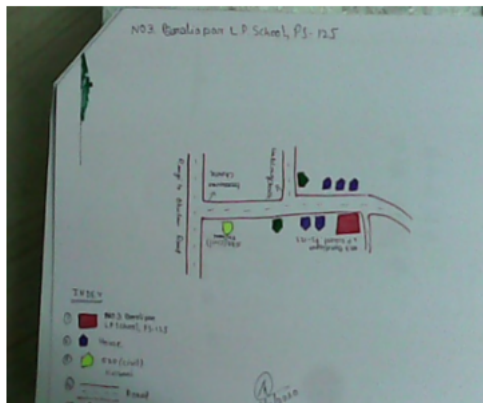

Nazri Naksha