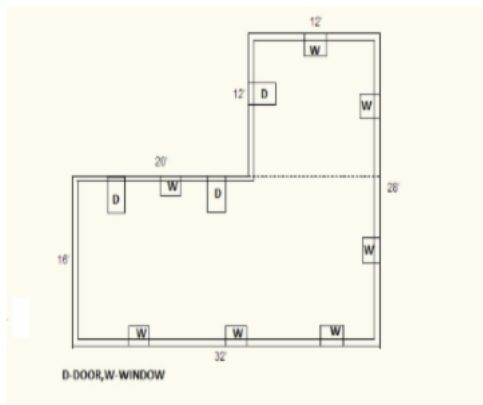

নিৰ্বাচক পঞ্জীয়ন বিষয়াৰ স্বাক্ষৰ

Nazri Naksha

Google Map View

Polling Station Building Front View

ভোটগ্ৰহন কেন্দ্ৰৰ সন্মুখৰ দৃশ্য

Cad View

Key MAP View

1 নাম : বঞ্জিত বড়ো পিতাৰ নাম: পৰ্বীন বড়ো ঘৰ নং : 0 বয়স : 26 লিঙ্গ : পুৰুষ	GGF0361113 ফটো উপলব্ধ	2 নাম : বমেশ দাস পিতাৰ নাম: ভজৰাম ঘৰ নং : 1 বয়স : 68 লিঙ্গ : পুৰুষ	GGF1124567 ফটো উপলব্ধ	3 নাম : চাৰুবালা দাস স্বামীৰ নাম: বমেশ ঘৰ নং : 1 বয়স : 61 লিঙ্গ : মহিলা	GGF1124578 ফটো উপলব্ধ
4 নাম : প্ৰবিন দাস পিতাৰ নাম: বমেশ ঘৰ নং : 1 বয়স : 43 লিঙ্গ : পুৰুষ	GGF1124589 ফটো উপলব্ধ	R 5 নাম : অজন্তা দাস পিতাৰ নাম: দিবাকৰ দাস ঘৰ নং : 1 বয়স : 41 লিঙ্গ : মহিলা	GGF1124590 ফটো উপলব্ধ	6 নাম : সুস্মিতা বুৰুৱা দাস স্বামীৰ নাম: প্ৰবিন দাস ঘৰ নং : 1 বয়স : 35 লিঙ্গ : মহিলা	GGF0316810 ফটো উপলব্ধ
7 নাম : দেবেশ্বৰী দাস স্বামীৰ নাম: সমীন্দ্ৰ নাথ দাস ঘৰ নং : 2 বয়স : 71 লিঙ্গ : মহিলা	GGF1124614 ফটো উপলব্ধ	8 নাম : শয়ানী দাস শৰনীয়া স্বামীৰ নাম: মিশ্ৰ ঘৰ নং : 2 বয়স : 60 লিঙ্গ : মহিলা	GGF1124636 ফটো উপলব্ধ	9 নাম : দিবাকৰ দাস পিতাৰ নাম: সমীন্দ্ৰ নাথ দাস ঘৰ নং : 2 বয়স : 52 লিঙ্গ : পুৰুষ	GGF1124647 ফটো উপলব্ধ
10 নাম : দময়ন্তী দাস স্বামীৰ নাম: বিনয় কুমাৰ দাস ঘৰ নং : 2 বয়স : 38 লিঙ্গ : মহিলা	GGF0340455 ফটো উপলব্ধ	11 নাম : অজন্তা দাস স্বামীৰ নাম: দিবাকৰ দাস ঘৰ নং : 2 বয়স : 36 লিঙ্গ : মহিলা	GGF011658 ফটো উপলব্ধ	12 নাম : কৰবী দাস পিতাৰ নাম: উপেন দাস ঘৰ নং : 2 বয়স : 27 লিঙ্গ : মহিলা	GGF0161505 ফটো উপলব্ধ
13 নাম : প্ৰতীক্ষা দাস পিতাৰ নাম: উপেন ঘৰ নং : 2 বয়স : 21 লিঙ্গ : মহিলা	XHA0041855 ফটো উপলব্ধ	14 নাম : উপেন দাস পিতাৰ নাম: গজেন ঘৰ নং : 2 বয়স : 57 লিঙ্গ : পুৰুষ	GGF1124692 ফটো উপলব্ধ	15 নাম : মনেশ্বৰী দাস স্বামীৰ নাম: উপেন ঘৰ নং : 2 বয়স : 49 লিঙ্গ : মহিলা	GGF1124705 ফটো উপলব্ধ
16 নাম : শুভাগ্য দাস স্বামীৰ নাম: গজেন দাস ঘৰ নং : 3 বয়স : 68 লিঙ্গ : মহিলা	GGF1124716 ফটো উপলব্ধ	17 নাম : বজনী দাস পিতাৰ নাম: গজিন ঘৰ নং : 3 বয়স : 50 লিঙ্গ : পুৰুষ	GGF1124727 ফটো উপলব্ধ	18 নাম : পূৰ্বী দাস স্বামীৰ নাম: ৰত্নেশ্বৰ দাস ঘৰ নং : 3 বয়স : 48 লিঙ্গ : মহিলা	GGF0316604 ফটো উপলব্ধ
19 নাম : সেউতী দাস স্বামীৰ নাম: ৰজনী দাস ঘৰ নং : 3 বয়স : 45 লিঙ্গ : মহিলা	GGF1124738 ফটো উপলব্ধ	20 নাম : ৰত্নেশ্বৰ দাস পিতাৰ নাম: গজেন দাস ঘৰ নং : 3 বয়স : 42 লিঙ্গ : পুৰুষ	GGF1124749 ফটো উপলব্ধ	21 নাম : ৰঞ্জিত দাস পিতাৰ নাম: গজেন দাস ঘৰ নং : 3 বয়স : 40 লিঙ্গ : পুৰুষ	GGF1124750 ফটো উপলব্ধ
22 নাম : সবিতা সোণোৱাল স্বামীৰ নাম: ৰনজিৎ ঘৰ নং : 3 বয়স : 38 লিঙ্গ : মহিলা	GGF0316703 ফটো উপলব্ধ	23 নাম : হংকে বৰো পিতাৰ নাম: বাখৰ ঘৰ নং : 5 বয়স : 60 লিঙ্গ : পুৰুষ	GGF1124783 ফটো উপলব্ধ	24 নাম : পবিত্ৰ বড়ো পিতাৰ নাম: হংকে বড়ো ঘৰ নং : 5 বয়স : 32 লিঙ্গ : পুৰুষ	GGF0227975 ফটো উপলব্ধ
25 নাম : ৰবিতা বসুমতাৰী স্বামীৰ নাম: পবিত্ৰ বড়ো ঘৰ নং : 05 বয়স : 31 লিঙ্গ : মহিলা	GGF2556744 ফটো উপলব্ধ	26 নাম : গোবিন্দ বৰো পিতাৰ নাম: দেওবাৰ ঘৰ নং : 6 বয়স : 60 লিঙ্গ : পুৰুষ	GGF1124818 ফটো উপলব্ধ	27 নাম : ফুলশ্ৰী বৰো স্বামীৰ নাম: গোবিন্দ ঘৰ নং : 6 বয়স : 55 লিঙ্গ : মহিলা	GGF1124829 ফটো উপলব্ধ
28 নাম : সৰ্গেশ্বৰ বড়ো পিতাৰ নাম: গোবিন্দ বড়ো ঘৰ নং : 6 বয়স : 29 লিঙ্গ : পুৰুষ	GGF0468207 ফটো উপলব্ধ	29 নাম : বিনান বড়ো পিতাৰ নাম: গোবিন্দ বড়ো ঘৰ নং : 06 বয়স : 22 লিঙ্গ : পুৰুষ	XHA0023333 ফটো উপলব্ধ	# 30 নাম : ফুঙবিলী শূৰ্গীয়াৰী স্বামীৰ নাম: সৰ্গেশ্বৰ বড়ো ঘৰ নং : 6 বয়স : 24 লিঙ্গ : মহিলা	GGF1302439 ফটো উপলব্ধ