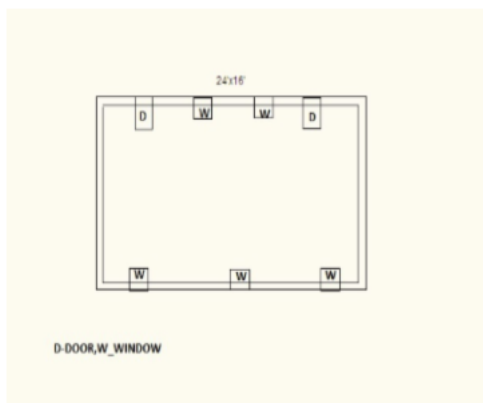

নিৰ্বাচক পঞ্জীয়ন বিষয়াৰ স্বাক্ষৰ

Nazri Naksha

Google Map View

Polling Station Building Front View

ভোটগ্ৰহন কেন্দ্ৰৰ সন্মুখৰ দৃশ্য

Cad View

Key MAP View

1 নাম : বকুল দাস পিতাৰ নাম: কনক ঘৰ নং : 1 বয়স : 48 লিঙ্গ : পুৰুষ	GGF1244582 ফটো উপলব্ধ	2 নাম : প্রদীপ দাস পিতাৰ নাম: কনক ঘৰ নং : 1 বয়স : 46 লিঙ্গ : পুৰুষ	GGF1244593 ফটো উপলব্ধ	3 নাম : শংকৰ দাস পিতাৰ নাম: কনক ঘৰ নং : 1 বয়স : 42 লিঙ্গ : পুৰুষ	GGF1244617 ফটো উপলব্ধ
4 নাম : বিদীপ দাস পিতাৰ নাম: কনক ঘৰ নং : 1 বয়স : 40 লিঙ্গ : পুৰুষ	GGF1244628 ফটো উপলব্ধ	5 নাম : ডালিমী দাস স্বামীৰ নাম: বকুল দাস ঘৰ নং : 1 বয়স : 40 লিঙ্গ : মহিলা	GGF1249872 ফটো উপলব্ধ	6 নাম : ৰাজশ্ৰী দাস স্বামীৰ নাম: শংকৰ দাস ঘৰ নং : 1 বয়স : 29 লিঙ্গ : মহিলা	GGF2603967 ফটো উপলব্ধ
S 7 নাম : জোনমনী দাস পিতাৰ নাম: কপন কান্তা দাস ঘৰ নং : 1 বয়স : 28 লিঙ্গ : মহিলা	GGF0652701 ফটো উপলব্ধ	# 8 নাম : মৈজ মী আৰ বড়ো পিতাৰ নাম: ৰবিন বড়ো ঘৰ নং : 104 বয়স : 21 লিঙ্গ : মহিলা	GGF6425557 ফটো উপলব্ধ	9 নাম : অঞ্জলী দাস স্বামীৰ নাম: কৃষ্ণ দাস ঘৰ নং : 1 বয়স : 66 লিঙ্গ : মহিলা	GGF1244651 ফটো উপলব্ধ
10 নাম : যামিনী দাস স্বামীৰ নাম: নৰেন ঘৰ নং : 1খ বয়স : 58 লিঙ্গ : মহিলা	GGF1244673 ফটো উপলব্ধ	11 নাম : চম্পক দাস পিতাৰ নাম: নৰেন দাস ঘৰ নং : 1খ বয়স : 38 লিঙ্গ : পুৰুষ	GGF0314526 ফটো উপলব্ধ	# 12 নাম : অনিৰুদ্ধ দাস পিতাৰ নাম: কৃষ্ণ দাস ঘৰ নং : 1ক বয়স : 33 লিঙ্গ : পুৰুষ	GGF0315028 ফটো উপলব্ধ
13 নাম : বুল দাস স্বামীৰ নাম: সমীন ঘৰ নং : 2 বয়স : 79 লিঙ্গ : মহিলা	GGF1244695 ফটো উপলব্ধ	14 নাম : তীলক দাস পিতাৰ নাম: সমীন দাস ঘৰ নং : 2 বয়স : 50 লিঙ্গ : পুৰুষ	GGF1244708 ফটো উপলব্ধ	15 নাম : সৰজনী দাস স্বামীৰ নাম: তীলক দাস ঘৰ নং : 2 বয়স : 42 লিঙ্গ : মহিলা	GGF0368985 ফটো উপলব্ধ
16 নাম : মনু দাস পিতাৰ নাম: সমীন ঘৰ নং : 2 বয়স : 41 লিঙ্গ : পুৰুষ	GGF1244720 ফটো উপলব্ধ	17 নাম : উপেন দাস পিতাৰ নাম: সমীন ঘৰ নং : 2 বয়স : 38 লিঙ্গ : পুৰুষ	GGF1244731 ফটো উপলব্ধ	S 18 নাম : কনিকা দাস পিতাৰ নাম: সমীন দাস ঘৰ নং : 02 বয়স : 37 লিঙ্গ : মহিলা	GGF1261858 ফটো উপলব্ধ
19 নাম : জীতেন দাস পিতাৰ নাম: নবীন ঘৰ নং : 3 বয়স : 48 লিঙ্গ : পুৰুষ	GGF1244753 ফটো উপলব্ধ	20 নাম : সদানন্দ দাস পিতাৰ নাম: নবীন ঘৰ নং : 3 বয়স : 45 লিঙ্গ : পুৰুষ	GGF1244764 ফটো উপলব্ধ	21 নাম : ইলা দাশ স্বামীৰ নাম: জীতেন দাশ ঘৰ নং : 3 বয়স : 37 লিঙ্গ : মহিলা	GGF1249861 ফটো উপলব্ধ
22 নাম : কুশল দাস পিতাৰ নাম: শীৱৰাম দাস ঘৰ নং : 8 বয়স : 44 লিঙ্গ : পুৰুষ	GGF1244800 ফটো উপলব্ধ	# 23 নাম : পিংকী বড়ো স্বামীৰ নাম: কুশল দাস ঘৰ নং : 8 বয়স : 39 লিঙ্গ : মহিলা	GGF0437905 ফটো উপলব্ধ	24 নাম : প্রমিলা দাস স্বামীৰ নাম: দেবৰাজ ঘৰ নং : 5 বয়স : 65 লিঙ্গ : মহিলা	GGF1244855 ফটো উপলব্ধ
25 নাম : যতীন নাৰ্জাৰী পিতাৰ নাম: দশৰত বড়ো ঘৰ নং : 5 বয়স : 43 লিঙ্গ : মহিলা	GGF0654616 ফটো উপলব্ধ	26 নাম : মনু দাস পিতাৰ নাম: দেবৰাজ দাস ঘৰ নং : 5 বয়স : 36 লিঙ্গ : পুৰুষ	GGF1249816 ফটো উপলব্ধ	27 নাম : কাঞ্চন নাৰ্জাৰী স্বামীৰ নাম: যতীন নাৰ্জাৰী ঘৰ নং : 5 বয়স : 35 লিঙ্গ : মহিলা	GGF0655035 ফটো উপলব্ধ
28 নাম : কবিতা দাস পিতাৰ নাম: দেবৰাজ দাস ঘৰ নং : 5 বয়স : 33 লিঙ্গ : মহিলা	GGF1249850 ফটো উপলব্ধ	# 29 নাম : বনজিত দাস পিতাৰ নাম: দেৱা দাস ঘৰ নং : 5 বয়স : 31 লিঙ্গ : পুৰুষ	GGF0454736 ফটো উপলব্ধ	30 নাম : ৰঞ্জিত দাস পিতাৰ নাম: নন্দৰাম দাস ঘৰ নং : 6 বয়স : 43 লিঙ্গ : পুৰুষ	GGF1244888 ফটো উপলব্ধ