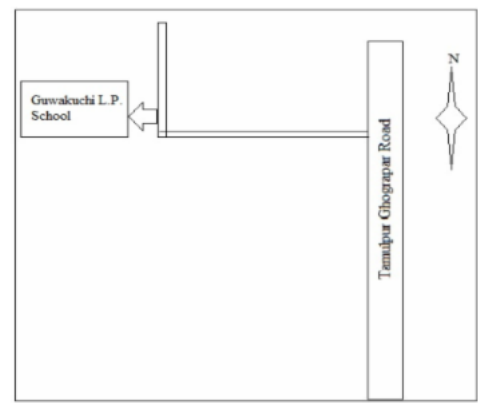

নিৰ্বাচক পঞ্জীয়ন বিষয়াৰ স্বাক্ষৰ

Nazri Naksha

Google Map View

Polling Station Building Front View

ভোটগ্ৰহন কেন্দ্ৰৰ সন্মুখৰ দৃশ্য

Cad View

Key MAP View

<p>S 1 GGF0326363</p> <p>নাম : ফজিলা খাতুন পিতাৰ নাম: ফজৰ আলী ঘৰ নং : 0 বয়স : 27 লিঙ্গ : মহিলা</p> <p>ফটো উপলব্ধ</p>	<p>2 GGF8134563</p> <p>নাম : পাৰুল বালা দাস স্বামীৰ নাম: নৰেশ ঘৰ নং : 1 বয়স : 70 লিঙ্গ : মহিলা</p> <p>ফটো উপলব্ধ</p>	<p># 3 GGF0470880</p> <p>নাম : নয়ামি বড়ো স্বামীৰ নাম: বতন বড়ো ঘৰ নং : 75 গ বয়স : 36 লিঙ্গ : মহিলা</p> <p>ফটো উপলব্ধ</p>
<p>4 GGF0316018</p> <p>নাম : ফুলমতি বেগম অন্যান্য: আইজুল আলী ঘৰ নং : 1 বয়স : 31 লিঙ্গ : মহিলা</p> <p>ফটো উপলব্ধ</p>	<p>5 GGF0673731</p> <p>নাম : বিভা বতী দাস স্বামীৰ নাম: প্রনয় দাস ঘৰ নং : 1 বয়স : 28 লিঙ্গ : মহিলা</p> <p>ফটো উপলব্ধ</p>	<p>6 GGF8142232</p> <p>নাম : বিষ্ণু সম্মানিত পিতাৰ নাম: শ্ৰী সম্মানিত ঘৰ নং : 2 বয়স : 62 লিঙ্গ : পুৰুষ</p> <p>ফটো উপলব্ধ</p>
<p>R 7 XHA0070862</p> <p>নাম : লক্ষী সম্মানিত স্বামীৰ নাম: বিষ্ণু সম্মানিত ঘৰ নং : 2 বয়স : 55 লিঙ্গ : মহিলা</p> <p>ফটো উপলব্ধ</p>	<p>D 8 GGF8134609</p> <p>নাম : লক্ষী সম্মানিত স্বামীৰ নাম: বিষ্ণু সম্মানিত ঘৰ নং : 2 বয়স : 43 লিঙ্গ : মহিলা</p> <p>ফটো উপলব্ধ</p>	<p>9 GGF0155150</p> <p>নাম : বিপ্লব সম্মানিত পিতাৰ নাম: বিষ্ণু সম্মানিত ঘৰ নং : 02 বয়স : 33 লিঙ্গ : পুৰুষ</p> <p>ফটো উপলব্ধ</p>
<p>10 GGF0112359</p> <p>নাম : রঞ্জিত সম্মানিত পিতাৰ নাম: বিষ্ণু সম্মানিত ঘৰ নং : 2 বয়স : 30 লিঙ্গ : পুৰুষ</p> <p>ফটো উপলব্ধ</p>	<p>11 GGF0112326</p> <p>নাম : সঞ্জীত সম্মানিত পিতাৰ নাম: বিষ্ণু সম্মানিত ঘৰ নং : 2 বয়স : 29 লিঙ্গ : পুৰুষ</p> <p>ফটো উপলব্ধ</p>	<p>12 GGF0155200</p> <p>নাম : প্রসেনজিত সম্মানিত পিতাৰ নাম: বিষ্ণু সম্মানিত ঘৰ নং : 02 বয়স : 27 লিঙ্গ : পুৰুষ</p> <p>ফটো উপলব্ধ</p>
<p>13 DNB0346494</p> <p>নাম : বেখা ৰায় সম্মানিত স্বামীৰ নাম: বিপ্লব সম্মানিত ঘৰ নং : 2 বয়স : 27 লিঙ্গ : মহিলা</p> <p>ফটো উপলব্ধ</p>	<p>14 GGF8134610</p> <p>নাম : বীনা বানী দে স্বামীৰ নাম: জগদীশ চন্দ্র দে ঘৰ নং : 3 বয়স : 70 লিঙ্গ : মহিলা</p> <p>ফটো উপলব্ধ</p>	<p># 15 GGF8134632</p> <p>নাম : জীবন চন্দ্র দে পিতাৰ নাম: জগদীশ দে ঘৰ নং : 3 ক বয়স : 45 লিঙ্গ : পুৰুষ</p> <p>ফটো উপলব্ধ</p>
<p>16 GGF8142367</p> <p>নাম : সিম্মা দে পিতাৰ নাম: জগদীশ দে ঘৰ নং : 3 বয়স : 36 লিঙ্গ : মহিলা</p> <p>ফটো উপলব্ধ</p>	<p>17 GGF0168765</p> <p>নাম : অনিমা দে পিতাৰ নাম: জগদীশ চন্দ্র দে ঘৰ নং : 3 বয়স : 35 লিঙ্গ : মহিলা</p> <p>ফটো উপলব্ধ</p>	<p># 18 GGF8142356</p> <p>নাম : নয়ন দে পিতাৰ নাম: জগদীশ চন্দ্র দে ঘৰ নং : 3 বয়স : 35 লিঙ্গ : পুৰুষ</p> <p>ফটো উপলব্ধ</p>
<p># 19 GGF8142038</p> <p>নাম : ফুল দে স্বামীৰ নাম: জীবন দে ঘৰ নং : 3 ক বয়স : 33 লিঙ্গ : মহিলা</p> <p>ফটো উপলব্ধ</p>	<p>20 XHA0141382</p> <p>নাম : কল্পনা দে মাতৃৰ নাম: বীনা বানী দে ঘৰ নং : 3 বয়স : 30 লিঙ্গ : মহিলা</p> <p>ফটো উপলব্ধ</p>	<p>21 GGF0447995</p> <p>নাম : পিতু দে স্বামীৰ নাম: নয়ন দে ঘৰ নং : 03 বয়স : 27 লিঙ্গ : মহিলা</p> <p>ফটো উপলব্ধ</p>
<p>22 XHA0110114</p> <p>নাম : চিন্তা বানী দে স্বামীৰ নাম: বিশ্বনাথ ঘৰ নং : 8 বয়স : 45 লিঙ্গ : মহিলা</p> <p>ফটো উপলব্ধ</p>	<p>23 GGF8142323</p> <p>নাম : মৰিয়ম খাতুন স্বামীৰ নাম: আলামিন সিকদাৰ ঘৰ নং : 5 বয়স : 37 লিঙ্গ : মহিলা</p> <p>ফটো উপলব্ধ</p>	<p>24 GGF8134676</p> <p>নাম : আলামিন চিকদাৰ পিতাৰ নাম: আব্দুল ঘৰ নং : 5ক বয়স : 55 লিঙ্গ : পুৰুষ</p> <p>ফটো উপলব্ধ</p>
<p>D 25 GGF8134687</p> <p>নাম : দিলবৰ হুচেন পিতাৰ নাম: আমজাদ ঘৰ নং : 5খ বয়স : 53 লিঙ্গ : পুৰুষ</p> <p>ফটো উপলব্ধ</p>	<p>26 GGF8134712</p> <p>নাম : মনোৰঞ্জন দে পিতাৰ নাম: প্রানেশ ঘৰ নং : 6 বয়স : 60 লিঙ্গ : পুৰুষ</p> <p>ফটো উপলব্ধ</p>	<p>27 GGF8134723</p> <p>নাম : সৰস্বতী দে স্বামীৰ নাম: মনোৰঞ্জন ঘৰ নং : 6 বয়স : 50 লিঙ্গ : মহিলা</p> <p>ফটো উপলব্ধ</p>
<p>28 GGF8134756</p> <p>নাম : অমৰ দে পিতাৰ নাম: মনোৰঞ্জন ঘৰ নং : 6 বয়স : 37 লিঙ্গ : পুৰুষ</p> <p>ফটো উপলব্ধ</p>	<p>29 GGF8134745</p> <p>নাম : অসীম দে পিতাৰ নাম: মনোৰঞ্জন ঘৰ নং : 6 বয়স : 35 লিঙ্গ : পুৰুষ</p> <p>ফটো উপলব্ধ</p>	<p>R 30 HBP0440750</p> <p>নাম : মণিকা সাহা দে পিতাৰ নাম: অমৰ দে ঘৰ নং : 6 বয়স : 29 লিঙ্গ : মহিলা</p> <p>ফটো উপলব্ধ</p>