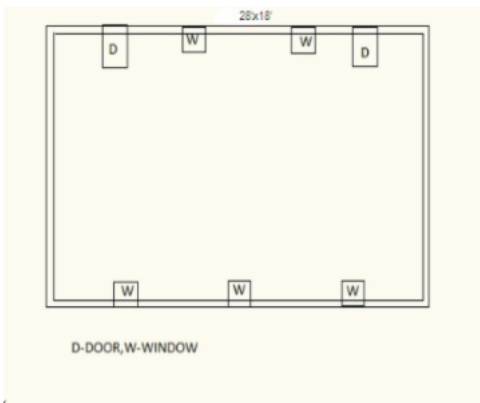

নিৰ্বাচক পঞ্জীয়ন বিষয়াৰ স্বাক্ষৰ

Nazri Naksha

Google Map View

Polling Station Building Front View

ভোটগ্ৰহন কেন্দ্ৰৰ সন্মুখৰ দৃশ্য

Cad View

Key MAP View

<p>S 1 GGF0326363</p> <p>নাম : ফজিলা খাতুন পিতাৰ নাম: ফজৰ আলী ঘৰ নং : 0 বয়স : 27 লিঙ্গ : মহিলা</p> <p>ফটো উপলব্ধ</p>	<p>2 GGF8134563</p> <p>নাম : পাৰুল বালা দাস স্বামীৰ নাম: নৰেশ ঘৰ নং : 1 বয়স : 70 লিঙ্গ : মহিলা</p> <p>ফটো উপলব্ধ</p>	<p># 3 GGF0470880</p> <p>নাম : নয়ামি বড়ো স্বামীৰ নাম: বতন বড়ো ঘৰ নং : 75 গ বয়স : 36 লিঙ্গ : মহিলা</p> <p>ফটো উপলব্ধ</p>
<p>4 GGF0316018</p> <p>নাম : ফুলমতি বেগম অন্যান্য: আইজুল আলী ঘৰ নং : 1 বয়স : 31 লিঙ্গ : মহিলা</p> <p>ফটো উপলব্ধ</p>	<p>5 GGF0673731</p> <p>নাম : বিভা বতী দাস স্বামীৰ নাম: প্রনয় দাস ঘৰ নং : 1 বয়স : 28 লিঙ্গ : মহিলা</p> <p>ফটো উপলব্ধ</p>	<p>6 GGF8142232</p> <p>নাম : বিষ্ণু সম্মানিত পিতাৰ নাম: শ্ৰী সম্মানিত ঘৰ নং : 2 বয়স : 62 লিঙ্গ : পুৰুষ</p> <p>ফটো উপলব্ধ</p>
<p>R 7 XHA0070862</p> <p>নাম : লক্ষী সম্মানিত স্বামীৰ নাম: বিষ্ণু সম্মানিত ঘৰ নং : 2 বয়স : 55 লিঙ্গ : মহিলা</p> <p>ফটো উপলব্ধ</p>	<p>D 8 GGF8134609</p> <p>নাম : লক্ষী সম্মানিত স্বামীৰ নাম: বিষ্ণু সম্মানিত ঘৰ নং : 2 বয়স : 43 লিঙ্গ : মহিলা</p> <p>ফটো উপলব্ধ</p>	<p>9 GGF0155150</p> <p>নাম : বিপ্লব সম্মানিত পিতাৰ নাম: বিষ্ণু সম্মানিত ঘৰ নং : 02 বয়স : 33 লিঙ্গ : পুৰুষ</p> <p>ফটো উপলব্ধ</p>
<p>10 GGF0112359</p> <p>নাম : রঞ্জিত সম্মানিত পিতাৰ নাম: বিষ্ণু সম্মানিত ঘৰ নং : 2 বয়স : 30 লিঙ্গ : পুৰুষ</p> <p>ফটো উপলব্ধ</p>	<p>11 GGF0112326</p> <p>নাম : সঞ্জীত সম্মানিত পিতাৰ নাম: বিষ্ণু সম্মানিত ঘৰ নং : 2 বয়স : 29 লিঙ্গ : পুৰুষ</p> <p>ফটো উপলব্ধ</p>	<p>12 GGF0155200</p> <p>নাম : প্রসেনজিত সম্মানিত পিতাৰ নাম: বিষ্ণু সম্মানিত ঘৰ নং : 02 বয়স : 27 লিঙ্গ : পুৰুষ</p> <p>ফটো উপলব্ধ</p>
<p>13 DNB0346494</p> <p>নাম : বেখা ৰায় সম্মানিত স্বামীৰ নাম: বিপ্লব সম্মানিত ঘৰ নং : 2 বয়স : 27 লিঙ্গ : মহিলা</p> <p>ফটো উপলব্ধ</p>	<p>14 GGF8134610</p> <p>নাম : বীনা বানী দে স্বামীৰ নাম: জগদীশ চন্দ্র দে ঘৰ নং : 3 বয়স : 70 লিঙ্গ : মহিলা</p> <p>ফটো উপলব্ধ</p>	<p># 15 GGF8134632</p> <p>নাম : জীবন চন্দ্র দে পিতাৰ নাম: জগদীশ দে ঘৰ নং : 3 ক বয়স : 45 লিঙ্গ : পুৰুষ</p> <p>ফটো উপলব্ধ</p>
<p>16 GGF8142367</p> <p>নাম : সিম্মা দে পিতাৰ নাম: জগদীশ দে ঘৰ নং : 3 বয়স : 36 লিঙ্গ : মহিলা</p> <p>ফটো উপলব্ধ</p>	<p>17 GGF0168765</p> <p>নাম : অনিমা দে পিতাৰ নাম: জগদীশ চন্দ্র দে ঘৰ নং : 3 বয়স : 35 লিঙ্গ : মহিলা</p> <p>ফটো উপলব্ধ</p>	<p># 18 GGF8142356</p> <p>নাম : নয়ন দে পিতাৰ নাম: জগদীশ চন্দ্র দে ঘৰ নং : 3 বয়স : 35 লিঙ্গ : পুৰুষ</p> <p>ফটো উপলব্ধ</p>
<p># 19 GGF8142038</p> <p>নাম : ফুল দে স্বামীৰ নাম: জীবন দে ঘৰ নং : 3 ক বয়স : 33 লিঙ্গ : মহিলা</p> <p>ফটো উপলব্ধ</p>	<p>20 XHA0141382</p> <p>নাম : কল্পনা দে মাতৃৰ নাম: বীনা বানী দে ঘৰ নং : 3 বয়স : 30 লিঙ্গ : মহিলা</p> <p>ফটো উপলব্ধ</p>	<p>21 GGF0447995</p> <p>নাম : পিতু দে স্বামীৰ নাম: নয়ন দে ঘৰ নং : 03 বয়স : 27 লিঙ্গ : মহিলা</p> <p>ফটো উপলব্ধ</p>
<p>22 XHA0110114</p> <p>নাম : চিন্তা বানী দে স্বামীৰ নাম: বিশ্বনাথ ঘৰ নং : 8 বয়স : 45 লিঙ্গ : মহিলা</p> <p>ফটো উপলব্ধ</p>	<p>23 GGF8142323</p> <p>নাম : মৰিয়ম খাতুন স্বামীৰ নাম: আলামিন সিকদাৰ ঘৰ নং : 5 বয়স : 37 লিঙ্গ : মহিলা</p> <p>ফটো উপলব্ধ</p>	<p>24 GGF8134676</p> <p>নাম : আলামিন চিকদাৰ পিতাৰ নাম: আব্দুল ঘৰ নং : 5ক বয়স : 55 লিঙ্গ : পুৰুষ</p> <p>ফটো উপলব্ধ</p>
<p>D 25 GGF8134687</p> <p>নাম : দিলবৰ হুচেন পিতাৰ নাম: আমজাদ ঘৰ নং : 5খ বয়স : 53 লিঙ্গ : পুৰুষ</p> <p>ফটো উপলব্ধ</p>	<p>26 GGF8134712</p> <p>নাম : মনোৰঞ্জন দে পিতাৰ নাম: প্রানেশ ঘৰ নং : 6 বয়স : 60 লিঙ্গ : পুৰুষ</p> <p>ফটো উপলব্ধ</p>	<p>27 GGF8134723</p> <p>নাম : সৰস্বতী দে স্বামীৰ নাম: মনোৰঞ্জন ঘৰ নং : 6 বয়স : 50 লিঙ্গ : মহিলা</p> <p>ফটো উপলব্ধ</p>
<p>28 GGF8134756</p> <p>নাম : অমৰ দে পিতাৰ নাম: মনোৰঞ্জন ঘৰ নং : 6 বয়স : 37 লিঙ্গ : পুৰুষ</p> <p>ফটো উপলব্ধ</p>	<p>29 GGF8134745</p> <p>নাম : অসীম দে পিতাৰ নাম: মনোৰঞ্জন ঘৰ নং : 6 বয়স : 35 লিঙ্গ : পুৰুষ</p> <p>ফটো উপলব্ধ</p>	<p>R 30 HBP0440750</p> <p>নাম : মণিকা সাহা দে পিতাৰ নাম: অমৰ দে ঘৰ নং : 6 বয়স : 29 লিঙ্গ : মহিলা</p> <p>ফটো উপলব্ধ</p>