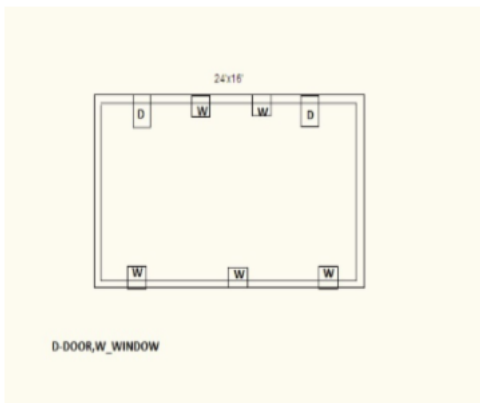

নিৰ্বাচক পঞ্জীয়ন বিষয়াৰ স্বাক্ষৰ

Nazri Naksha

Google Map View

Polling Station Building Front View

ভোটগ্ৰহন কেন্দ্ৰৰ সন্মুখৰ দৃশ্য

Cad View

Key MAP View

S 1 নাম : মহিমা বড়ো স্বামীৰ নাম: মঞ্জী ৰাম বড়ো ঘৰ নং : 0 বয়স : 48 লিঙ্গ : মহিলা	GGF0388710 ফটো উপলব্ধ	S 2 নাম : নিলিমা দাস পিতাৰ নাম: গিৰিশ দাস ঘৰ নং : 0 বয়স : 44 লিঙ্গ : মহিলা	GGF0309054 ফটো উপলব্ধ	S 3 নাম : বুনমা দাস পিতাৰ নাম: গিৰিশ দাস ঘৰ নং : 0 বয়স : 40 লিঙ্গ : মহিলা	GGF0354464 ফটো উপলব্ধ
4 নাম : অৰ্জুন দাশ পিতাৰ নাম: পীলু দাশ ঘৰ নং : 0 বয়স : 26 লিঙ্গ : পুৰুষ	GGF0298935 ফটো উপলব্ধ	5 নাম : বিজু বৰবৰুৱা পিতাৰ নাম: বাবু চাহাব বৰবৰুৱা ঘৰ নং : 13 ক বয়স : 49 লিঙ্গ : মহিলা	GGF1135133 ফটো উপলব্ধ	6 নাম : কৃষ্ণ লাহৰী পিতাৰ নাম: ফটিক ঘৰ নং : 15 বয়স : 75 লিঙ্গ : পুৰুষ	GGF1135144 ফটো উপলব্ধ
7 নাম : উষা ৰাণী লাহৰী স্বামীৰ নাম: কৃষ্ণ ঘৰ নং : 15 বয়স : 65 লিঙ্গ : মহিলা	GGF1135155 ফটো উপলব্ধ	8 নাম : ৰুপালী লাহৰী স্বামীৰ নাম: কৃষ্ণ ঘৰ নং : 15 বয়স : 53 লিঙ্গ : মহিলা	GGF1135166 ফটো উপলব্ধ	9 নাম : ইন্দিৰা লাহৰী পিতাৰ নাম: কৃষ্ণ ঘৰ নং : 15 বয়স : 47 লিঙ্গ : মহিলা	GGF1135177 ফটো উপলব্ধ
10 নাম : হেমেন লাহৰী পিতাৰ নাম: কৃষ্ণ লাহৰী ঘৰ নং : 15 বয়স : 45 লিঙ্গ : পুৰুষ	GGF1135188 ফটো উপলব্ধ	11 নাম : অঞ্জলি লাহৰী পিতাৰ নাম: কৃষ্ণ ঘৰ নং : 15 বয়স : 43 লিঙ্গ : পুৰুষ	GGF1135199 ফটো উপলব্ধ	12 নাম : ৰেখাৰাণি ব্ৰহ্ম পিতাৰ নাম: আদিত্য ব্ৰহ্ম ঘৰ নং : 15 বয়স : 34 লিঙ্গ : মহিলা	GGF0648071 ফটো উপলব্ধ
13 নাম : বিনিকা বড়ো স্বামীৰ নাম: হেমেন লাহৰী ঘৰ নং : 15 বয়স : 33 লিঙ্গ : মহিলা	GGF0236794 ফটো উপলব্ধ	14 নাম : কৱিশা ডেকা স্বামীৰ নাম: প্ৰানজিড ডেকা ঘৰ নং : 15 বয়স : 30 লিঙ্গ : মহিলা	GGF0072207 ফটো উপলব্ধ	15 নাম : হাথৰখী বসুমতাৰী পিতাৰ নাম: চণ্ডী বসুমতাৰী ঘৰ নং : 15 ক বয়স : 23 লিঙ্গ : মহিলা	GGF6375364 ফটো উপলব্ধ
16 নাম : চণ্ডী বসুমতাৰী পিতাৰ নাম: নৰপতি ঘৰ নং : 15 ক বয়স : 51 লিঙ্গ : পুৰুষ	GGF1135213 ফটো উপলব্ধ	17 নাম : সমবাৰী বসুমতাৰী স্বামীৰ নাম: চন্দা বসুমতাৰী ঘৰ নং : 15 ক বয়স : 43 লিঙ্গ : মহিলা	GGF1135224 ফটো উপলব্ধ	18 নাম : ৰিনা বসুমতাৰি মাতৃৰ নাম: পদ্মা বড়ো ঘৰ নং : 16 বয়স : 24 লিঙ্গ : মহিলা	GGF2546752 ফটো উপলব্ধ
19 নাম : পদমী বড়ো পিতাৰ নাম: বগাৰাম বড়ো ঘৰ নং : 19 বয়স : 53 লিঙ্গ : মহিলা	GGF0236760 ফটো উপলব্ধ	20 নাম : প্ৰবীৰ কুমাৰ বড়ো পিতাৰ নাম: বগাৰাম ঘৰ নং : 19 বয়স : 52 লিঙ্গ : পুৰুষ	GGF1135257 ফটো উপলব্ধ	# 21 নাম : জিতেন্দ্ৰ ৰাভা পিতাৰ নাম: বলোৰাম ঘৰ নং : 17খ বয়স : 44 লিঙ্গ : পুৰুষ	GGF1135279 ফটো উপলব্ধ
S 22 নাম : অনমা বড়ো পিতাৰ নাম: বগাৰাম ঘৰ নং : 19 বয়স : 41 লিঙ্গ : মহিলা	GGF1135268 ফটো উপলব্ধ	# 23 নাম : অঞ্জলী দৈমাৰী স্বামীৰ নাম: প্ৰবীৰ বড়ো ঘৰ নং : 19 বয়স : 39 লিঙ্গ : মহিলা	GGF1142809 ফটো উপলব্ধ	# 24 নাম : নমিতা ৰাভা স্বামীৰ নাম: জিতেন্দ্ৰ ৰাভা ঘৰ নং : 17খ বয়স : 40 লিঙ্গ : মহিলা	GGF2368414 ফটো উপলব্ধ
25 নাম : পীযুষ কান্তি বড়ো পিতাৰ নাম: লেহো ৰাম বড়ো ঘৰ নং : 19 বয়স : 33 লিঙ্গ : পুৰুষ	GGF0237313 ফটো উপলব্ধ	26 নাম : হীৰক জ্যোতি লাহৰী বড়ো পিতাৰ নাম: লেহো ৰাম বড়ো ঘৰ নং : 19 বয়স : 30 লিঙ্গ : পুৰুষ	GGF0237065 ফটো উপলব্ধ	27 নাম : ভাস্কৰ বৈশ্য পিতাৰ নাম: গিৰেন বৈশ্য ঘৰ নং : 17 বয়স : 29 লিঙ্গ : পুৰুষ	GGF0664110 ফটো উপলব্ধ
28 নাম : মনীষা বড়ো পিতাৰ নাম: নৰেশ্বৰ বড়ো ঘৰ নং : 19 বয়স : 27 লিঙ্গ : মহিলা	GGF1285089 ফটো উপলব্ধ	29 নাম : ৰমলী বড়ো স্বামীৰ নাম: নৰেশ্বৰ বড়ো ঘৰ নং : 19 ক বয়স : 42 লিঙ্গ : মহিলা	GGF1135291 ফটো উপলব্ধ	30 নাম : দিলীপ বড়ো পিতাৰ নাম: সংগী ঘৰ নং : 18 বয়স : 50 লিঙ্গ : পুৰুষ	GGF1135304 ফটো উপলব্ধ