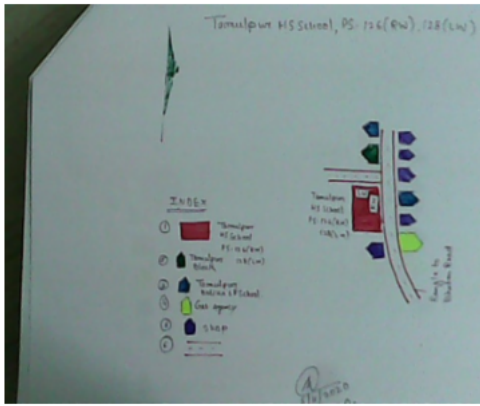

Nazri Naksha