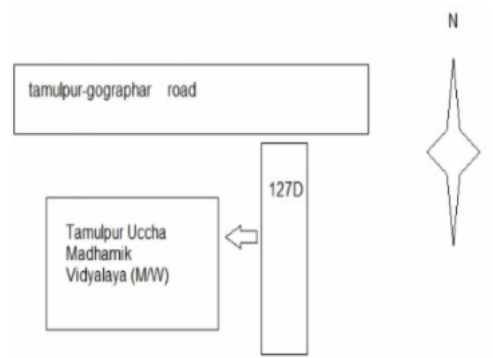

Key MAP View