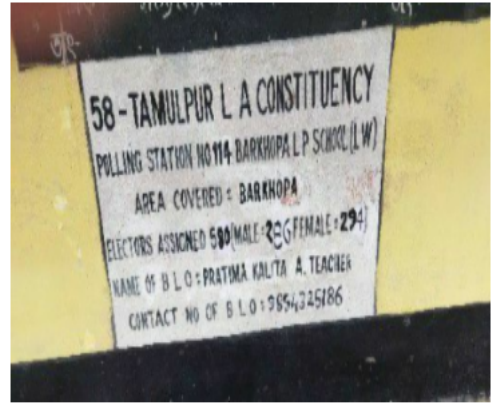

নিৰ্বাচক পঞ্জীয়ন বিষয়াৰ স্বাক্ষৰ

Nazri Naksha

Google Map View

Polling Station Building Front View

ভোটগ্ৰহন কেন্দ্ৰৰ সন্মুখৰ দৃশ্য

Cad View

Key MAP View

<p>S 1 GGF1342054</p> <p>নাম : নিৰ্মালী ৰাজবংশী স্বামীৰ নাম : বিপুল ৰাজবংশী ঘৰ নং : ০২ বয়স : 24 লিঙ্গ : মহিলা</p> <p>ফটো উপলব্ধ</p>	<p>2 GGF1115195</p> <p>নাম : জনমনি বৰ্মন স্বামীৰ নাম : প্ৰাণজিত বৰ্মন ঘৰ নং : ০৮ বয়স : 24 লিঙ্গ : মহিলা</p> <p>ফটো উপলব্ধ</p>	<p>S 3 GGF1116755</p> <p>নাম : বিপুল ৰাজবংশী পিতাৰ নাম : অক্ষয় ৰাজবংশী ঘৰ নং : ১৫ বয়স : 30 লিঙ্গ : পুৰুষ</p> <p>ফটো উপলব্ধ</p>
<p>4 GGF0694174</p> <p>নাম : বিশ্বজিৎ কলিতা পিতাৰ নাম : মোহন কলিতা ঘৰ নং : ৩৩ক বয়স : 27 লিঙ্গ : পুৰুষ</p> <p>ফটো উপলব্ধ</p>	<p>5 GGF1251768</p> <p>নাম : কাঞ্চন মুছাহাৰী বড়ো স্বামীৰ নাম : ৰঞ্জিত কুমাৰ বড়ো ঘৰ নং : 42 বয়স : 41 লিঙ্গ : মহিলা</p> <p>ফটো উপলব্ধ</p>	<p>6 GGF1138965</p> <p>নাম : নিলিমা হালৈ স্বামীৰ নাম : কৰুনা হালৈ ঘৰ নং : 88 বয়স : 46 লিঙ্গ : মহিলা</p> <p>ফটো উপলব্ধ</p>
<p>7 GGF1251800</p> <p>নাম : ৰিতু বড়ো পিতাৰ নাম : নাৰায়ণ বড়ো ঘৰ নং : 48 বয়স : 23 লিঙ্গ : পুৰুষ</p> <p>ফটো উপলব্ধ</p>	<p>S 8 GGF0010931</p> <p>নাম : জাহ্নবী ৰাভা স্বামীৰ নাম : প্ৰশান্ত ৰাভা ৰাভা ঘৰ নং : 53 বয়স : 32 লিঙ্গ : মহিলা</p> <p>ফটো উপলব্ধ</p>	<p>9 GGF4973038</p> <p>নাম : কৌশল বৰ্মন পিতাৰ নাম : উমেশ বৰ্মন ঘৰ নং : 58 বয়স : 25 লিঙ্গ : পুৰুষ</p> <p>ফটো উপলব্ধ</p>
<p>S 10 GGF0523654</p> <p>নাম : মনী দেবী স্বামীৰ নাম : হিৰেন শৰ্মা ঘৰ নং : ৬৯ বয়স : 37 লিঙ্গ : মহিলা</p> <p>ফটো উপলব্ধ</p>	<p>11 GGF2637247</p> <p>নাম : কল্পনা বৰ্মন পিতাৰ নাম : ৰাজ্য বৰ্মন ঘৰ নং : 78 বয়স : 47 লিঙ্গ : মহিলা</p> <p>ফটো উপলব্ধ</p>	<p>12 FBF1818435</p> <p>নাম : মামনি হালৈ পিতাৰ নাম : লেপ্পা হালৈ ঘৰ নং : ৮৮ বয়স : 33 লিঙ্গ : মহিলা</p> <p>ফটো উপলব্ধ</p>
<p>13 GGF1363340</p> <p>নাম : মিন দাস স্বামীৰ নাম : চন্দ্ৰ দাস ঘৰ নং : 99 বয়স : 66 লিঙ্গ : মহিলা</p> <p>ফটো উপলব্ধ</p>	<p>14 GGF2589133</p> <p>নাম : প্ৰনিতা বৰ্মন স্বামীৰ নাম : ৰাজু বৰা ঘৰ নং : ১০১ বয়স : 34 লিঙ্গ : মহিলা</p> <p>ফটো উপলব্ধ</p>	<p>15 GGF1121425</p> <p>নাম : প্ৰাণজিৎ ৰাভা পিতাৰ নাম : আজিত ৰাভা ঘৰ নং : ১১৪ বয়স : 23 লিঙ্গ : পুৰুষ</p> <p>ফটো উপলব্ধ</p>
<p>16 GGF6410443</p> <p>নাম : তংকেশ্বৰ বৰ্মন পিতাৰ নাম : মোহন বৰ্মন ঘৰ নং : ১৩৮ বয়স : 38 লিঙ্গ : পুৰুষ</p> <p>ফটো উপলব্ধ</p>	<p>17 GGF6410435</p> <p>নাম : ৰুন বৰ্মন স্বামীৰ নাম : তংকেশ্বৰ বৰ্মন ঘৰ নং : ১৩৮ বয়স : 36 লিঙ্গ : মহিলা</p> <p>ফটো উপলব্ধ</p>	<p>18 GGF1402395</p> <p>নাম : চয়ানিকা ৰাজবংশী স্বামীৰ নাম : দিননাথ ৰাজবংশী ঘৰ নং : ১৬২ বয়স : 26 লিঙ্গ : মহিলা</p> <p>ফটো উপলব্ধ</p>
<p>19 GGF1019836</p> <p>নাম : তপন ৰাজবংশী পিতাৰ নাম : নন্দ ঘৰ নং : ১৬৭ বয়স : 40 লিঙ্গ : পুৰুষ</p> <p>ফটো উপলব্ধ</p>	<p>20 GGF0088187</p> <p>নাম : নৰেশ্বৰ ৰাজবংশী পিতাৰ নাম : বিপিন ৰাজবংশী ঘৰ নং : ১৬৭ বয়স : 33 লিঙ্গ : পুৰুষ</p> <p>ফটো উপলব্ধ</p>	<p>21 GGF2362187</p> <p>নাম : দিপাকৰ ৰাজবংশী পিতাৰ নাম : হৰেন ৰাজবংশী ঘৰ নং : ১৬৭ বয়স : 32 লিঙ্গ : পুৰুষ</p> <p>ফটো উপলব্ধ</p>
<p>22 GGF2362198</p> <p>নাম : দিননাথ ৰাজবংশী পিতাৰ নাম : হৰেন ৰাজবংশী ঘৰ নং : ১৬৭ বয়স : 30 লিঙ্গ : পুৰুষ</p> <p>ফটো উপলব্ধ</p>	<p>23 GGF0139832</p> <p>নাম : ধন ৰাজবংশী পিতাৰ নাম : হৰেন ৰাজবংশী ঘৰ নং : ১৬৭ ক বয়স : 28 লিঙ্গ : পুৰুষ</p> <p>ফটো উপলব্ধ</p>	<p>S 24 GGF1019847</p> <p>নাম : খুন ৰাজবংশী স্বামীৰ নাম : বিপিন ঘৰ নং : ১৬৮ বয়স : 63 লিঙ্গ : মহিলা</p> <p>ফটো উপলব্ধ</p>
<p>25 GGF1019858</p> <p>নাম : খৰ্গেশ্বৰ ৰাজবংশী পিতাৰ নাম : বিপিন ঘৰ নং : ১৬৮ বয়স : 40 লিঙ্গ : পুৰুষ</p> <p>ফটো উপলব্ধ</p>	<p>26 GGF1019869</p> <p>নাম : সৰ্বেশ্বৰ ৰাজবংশী পিতাৰ নাম : বিপিন ঘৰ নং : ১৬৮ বয়স : 38 লিঙ্গ : পুৰুষ</p> <p>ফটো উপলব্ধ</p>	<p>27 GGF0570655</p> <p>নাম : আৰতী ৰাজবংশী স্বামীৰ নাম : খৰ্গেশ্বৰ ৰাজবংশী ঘৰ নং : ১৬৮ বয়স : 38 লিঙ্গ : মহিলা</p> <p>ফটো উপলব্ধ</p>
<p>S 28 GGF1019870</p> <p>নাম : নমিতা ৰাজবংশী পিতাৰ নাম : বিপিন ঘৰ নং : ১৬৮ বয়স : 36 লিঙ্গ : মহিলা</p> <p>ফটো উপলব্ধ</p>	<p>29 GGF1019881</p> <p>নাম : দশমী বৰ্মন স্বামীৰ নাম : ধনে ঘৰ নং : ১৬৯ বয়স : 63 লিঙ্গ : মহিলা</p> <p>ফটো উপলব্ধ</p>	<p>30 GGF1018833</p> <p>নাম : প্ৰতিমা ৰাজবংশী পিতাৰ নাম : তপন ঘৰ নং : ১৬৯ বয়স : 36 লিঙ্গ : মহিলা</p> <p>ফটো উপলব্ধ</p>