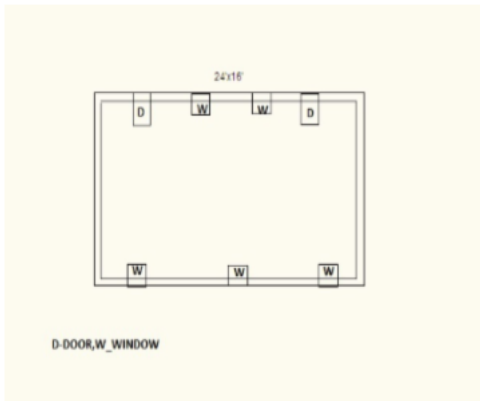

নিৰ্বাচক পঞ্জীয়ন বিষয়াৰ স্বাক্ষৰ

Nazri Naksha

Google Map View

Polling Station Building Front View

ভোটগ্ৰহন কেন্দ্ৰৰ সন্মুখৰ দৃশ্য

Cad View

Key MAP View

1 নাম : বাণী বড়ো স্বামীৰ নাম: বাৰ্জোয় বড়ো ঘৰ নং : 0 বয়স : 29 লিঙ্গ : মহিলা	GGF0396580 ফটো উপলব্ধ	S 2 নাম : দ্বিঠন বসুমতাৰী পিতাৰ নাম: ধনঞ্জয় বসুমতাৰী ঘৰ নং : 00 বয়স : 20 লিঙ্গ : পুৰুষ	EJI0054841 ফটো উপলব্ধ	3 নাম : গোলক বসুমতাৰী পিতাৰ নাম: খিলীং বসুমতাৰী ঘৰ নং : 1 বয়স : 60 লিঙ্গ : পুৰুষ	GGF1094571 ফটো উপলব্ধ
4 নাম : গিতা বসুমতাৰী স্বামীৰ নাম: গোলক ঘৰ নং : 1 বয়স : 53 লিঙ্গ : মহিলা	GGF1094582 ফটো উপলব্ধ	S 5 নাম : চন্দমা নাথ পিতাৰ নাম: বিপিন নাথ ঘৰ নং : 01 বয়স : 34 লিঙ্গ : মহিলা	GGF0622480 ফটো উপলব্ধ	6 নাম : ভবেন্দ্ৰ বসুমতাৰী পিতাৰ নাম: গোলক বসুমতাৰী ঘৰ নং : 1 বয়স : 32 লিঙ্গ : পুৰুষ	GGF0249011 ফটো উপলব্ধ
S 7 নাম : অৰ্জিলা বসুমতাৰী পিতাৰ নাম: গোলক বসুমতাৰী ঘৰ নং : 1 বয়স : 32 লিঙ্গ : মহিলা	GGF1101424 ফটো উপলব্ধ	8 নাম : বিংখাং বসুমতাৰী পিতাৰ নাম: বাৰ্জেন বসুমতাৰী ঘৰ নং : 1 বয়স : 31 লিঙ্গ : পুৰুষ	GGF0001867 ফটো উপলব্ধ	9 নাম : গীতাজলী বসুমতাৰী পিতাৰ নাম: গোলক বসুমতাৰী ঘৰ নং : 1 বয়স : 30 লিঙ্গ : মহিলা	GGF0002139 ফটো উপলব্ধ
10 নাম : আজলী বসুমতাৰী স্বামীৰ নাম: বিংখাং বসুমতাৰী ঘৰ নং : 01 বয়স : 24 লিঙ্গ : মহিলা	GGF1224989 ফটো উপলব্ধ	11 নাম : বাকেশ বসুমতাৰী পিতাৰ নাম: খাম্পী বসুমতাৰী ঘৰ নং : 1 ক বয়স : 25 লিঙ্গ : পুৰুষ	GGF2634319 ফটো উপলব্ধ	12 নাম : পৰবিল বসুমতাৰী পিতাৰ নাম: বাৰ্জেন বসুমতাৰী ঘৰ নং : 01 আ বয়স : 21 লিঙ্গ : মহিলা	XHA0055335 ফটো উপলব্ধ
13 নাম : হৰেশ্বৰী বসুমতাৰী পিতাৰ নাম: আনান্দি ঘৰ নং : 2 বয়স : 56 লিঙ্গ : মহিলা	GGF1094606 ফটো উপলব্ধ	14 নাম : অজিতকুমাৰ বসুমতাৰী পিতাৰ নাম: আনান্দি ঘৰ নং : 2 বয়স : 56 লিঙ্গ : পুৰুষ	GGF1094628 ফটো উপলব্ধ	E 15 নাম : পিটলী বসুমতাৰী পিতাৰ নাম: আনান্দি ঘৰ নং : 2 বয়স : 55 লিঙ্গ : মহিলা	GGF1094617 ফটো উপলব্ধ
16 নাম : বাৰ্জিব বসুমতাৰী পিতাৰ নাম: আনান্দি ঘৰ নং : 2 বয়স : 50 লিঙ্গ : পুৰুষ	GGF1094639 ফটো উপলব্ধ	17 নাম : মীনা বড়ো স্বামীৰ নাম: বাৰ্জিব বসুমতাৰী ঘৰ নং : 2 বয়স : 50 লিঙ্গ : মহিলা	GGF1101322 ফটো উপলব্ধ	18 নাম : অঞ্জিমা বসুমতাৰী স্বামীৰ নাম: অজিত কুমাৰ বসুমতাৰী ঘৰ নং : 2 বয়স : 47 লিঙ্গ : মহিলা	GJP2537840 ফটো উপলব্ধ
19 নাম : মঞ্জু বসুমতাৰী পিতাৰ নাম: আনান্দি ঘৰ নং : 2 বয়স : 46 লিঙ্গ : মহিলা	GGF1094651 ফটো উপলব্ধ	20 নাম : বিনোদ বসুমতাৰী পিতাৰ নাম: আনান্দি বসুমতাৰী ঘৰ নং : 2 বয়স : 44 লিঙ্গ : পুৰুষ	GGF1094662 ফটো উপলব্ধ	21 নাম : মেৱা বসুমতাৰী অন্যান্য: আনান্দি বসুমতাৰী ঘৰ নং : 02 বয়স : 42 লিঙ্গ : পুৰুষ	GGF0416842 ফটো উপলব্ধ
22 নাম : বিংকী বসুমতাৰী স্বামীৰ নাম: বিনুদ বসুমতাৰী ঘৰ নং : 2 বয়স : 39 লিঙ্গ : মহিলা	GGF1094695 ফটো উপলব্ধ	E 23 নাম : সোৰামোতী বসুমতাৰী স্বামীৰ নাম: কৰুনা ঘৰ নং : 3 বয়স : 68 লিঙ্গ : মহিলা	GGF1094719 ফটো উপলব্ধ	24 নাম : গোবিন্দ বসুমতাৰী পিতাৰ নাম: কৰুনা বসুমতাৰী ঘৰ নং : 3 বয়স : 47 লিঙ্গ : পুৰুষ	GGF1094720 ফটো উপলব্ধ
25 নাম : অনীল বড়ো পিতাৰ নাম: উমেশ বড়ো ঘৰ নং : 3 বয়স : 45 লিঙ্গ : পুৰুষ	GGF2366350 ফটো উপলব্ধ	# 26 নাম : সদমশ্ৰী নাৰ্জাৰী স্বামীৰ নাম: অনীল বড়ো ঘৰ নং : 3 বয়স : 40 লিঙ্গ : মহিলা	GGF1284108 ফটো উপলব্ধ	27 নাম : চুচীলা বড়ো স্বামীৰ নাম: গোবিন্দ বসুমতাৰী ঘৰ নং : 3 বয়স : 37 লিঙ্গ : মহিলা	GGF1094731 ফটো উপলব্ধ
28 নাম : দেৰচুঙ বসুমতাৰী মাতৃৰ নাম: মহিনী বসুমতাৰী ঘৰ নং : 3 বয়স : 31 লিঙ্গ : পুৰুষ	GGF1101797 ফটো উপলব্ধ	29 নাম : বিৰখং বসুমতাৰী মাতৃৰ নাম: মহিনী বড়ো ঘৰ নং : 3 ক বয়স : 30 লিঙ্গ : পুৰুষ	GGF0169409 ফটো উপলব্ধ	30 নাম : মন বড়ো পিতাৰ নাম: হৰেশ্বৰ বড়ো ঘৰ নং : 3 বয়স : 30 লিঙ্গ : পুৰুষ	GGF0169417 ফটো উপলব্ধ