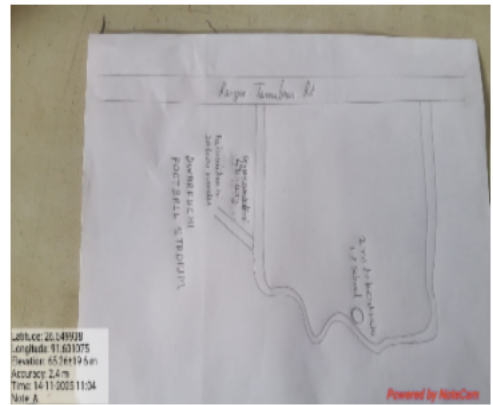

নিৰ্বাচক পঞ্জীয়ন বিষয়াৰ স্বাক্ষৰ

Nazri Naksha

Google Map View

Polling Station Building Front View

ভোটগ্ৰহন কেন্দ্ৰৰ সন্মুখৰ দৃশ্য

Cad View

Key MAP View

1 নাম : প্রনিতা দাস স্বামীৰ নাম: দীনেশ দাস ঘৰ নং : 10 বয়স : 45 লিঙ্গ : মহিলা	XHA0049239 ফটো উপলব্ধ	2 নাম : আকাশ বড়ো পিতাৰ নাম: গহীন বড়ো ঘৰ নং : 25 বয়স : 24 লিঙ্গ : পুৰুষ	HBP1233618 ফটো উপলব্ধ	3 নাম : মিনাৰ বেগম স্বামীৰ নাম: অনাৰ আলী ঘৰ নং : 69 বয়স : 25 লিঙ্গ : মহিলা	HBP1201870 ফটো উপলব্ধ
S 4 নাম : মৰমী বড়ো পিতাৰ নাম: গুলী বড়ো ঘৰ নং : 99 বয়স : 82 লিঙ্গ : মহিলা	HBP0001430 ফটো উপলব্ধ	5 নাম : মোজহাৰ আলী পিতাৰ নাম: মজিবৰ বহমান ঘৰ নং : 105 বয়স : 28 লিঙ্গ : পুৰুষ	HBP0423244 ফটো উপলব্ধ	6 নাম : ৰোচনা খাতুন স্বামীৰ নাম: আজাহাৰ আলী ঘৰ নং : 105 বয়স : 26 লিঙ্গ : মহিলা	HBP0423160 ফটো উপলব্ধ
7 নাম : ৰুণিমা বেগম পিতাৰ নাম: ৰশিদ আলী ঘৰ নং : 115 বয়স : 24 লিঙ্গ : মহিলা	HBP0644393 ফটো উপলব্ধ	8 নাম : সুপ্রভা কলিতা স্বামীৰ নাম: ভবেন কলিতা ঘৰ নং : 105 বয়স : 69 লিঙ্গ : মহিলা	HBP0000628 ফটো উপলব্ধ	9 নাম : মাধব কলিতা পিতাৰ নাম: ভবেন কলিতা ঘৰ নং : 105 বয়স : 61 লিঙ্গ : পুৰুষ	HBP0000629 ফটো উপলব্ধ
10 নাম : ৰীনা কলিতা স্বামীৰ নাম: মাধব কলিতা ঘৰ নং : 105 বয়স : 56 লিঙ্গ : মহিলা	HBP1241287 ফটো উপলব্ধ	11 নাম : গিৰেন কলিতা পিতাৰ নাম: ভবেন কলিতা ঘৰ নং : 105 বয়স : 53 লিঙ্গ : পুৰুষ	HBP1241298 ফটো উপলব্ধ	12 নাম : প্রণীতা কলিতা স্বামীৰ নাম: গিৰেন কলিতা ঘৰ নং : 105 বয়স : 37 লিঙ্গ : মহিলা	HBP1921864 ফটো উপলব্ধ
13 নাম : অজিত কলিতা পিতাৰ নাম: অনন্ত কলিতা ঘৰ নং : 106 বয়স : 53 লিঙ্গ : পুৰুষ	HBP0000631 ফটো উপলব্ধ	14 নাম : বিউটি কলিতা স্বামীৰ নাম: অজিত কলিতা ঘৰ নং : 106 বয়স : 49 লিঙ্গ : মহিলা	HBP0000632 ফটো উপলব্ধ	15 নাম : প্রনিতা কুমাৰ স্বামীৰ নাম: টংকেশ্বৰ কলিতা ঘৰ নং : 136 বয়স : 36 লিঙ্গ : মহিলা	HBP1224294 ফটো উপলব্ধ
16 নাম : দীপ্তি কলিতা পিতাৰ নাম: আজিন কলিতা ঘৰ নং : 106 বয়স : 30 লিঙ্গ : মহিলা	HBP0142430 ফটো উপলব্ধ	17 নাম : দীপাক্ষৰ কলিতা পিতাৰ নাম: অজিত কলিতা ঘৰ নং : 106 বয়স : 28 লিঙ্গ : পুৰুষ	HBP0075630 ফটো উপলব্ধ	18 নাম : জুন কলিতা স্বামীৰ নাম: পবিন কলিতা ঘৰ নং : 106ক বয়স : 60 লিঙ্গ : মহিলা	HBP0000633 ফটো উপলব্ধ
19 নাম : টংকেশ্বৰ কলিতা মাতৃৰ নাম: জোনো কলিতা ঘৰ নং : 106ক বয়স : 35 লিঙ্গ : পুৰুষ	HBP0000634 ফটো উপলব্ধ	20 নাম : গধূলী কলিতা স্বামীৰ নাম: সাধিৰাম কলিতা ঘৰ নং : 109 বয়স : 91 লিঙ্গ : মহিলা	HBP0000635 ফটো উপলব্ধ	21 নাম : মঞ্জু কলিতা স্বামীৰ নাম: পবিত্ৰ কলিতা ঘৰ নং : 109 বয়স : 58 লিঙ্গ : মহিলা	HBP0000637 ফটো উপলব্ধ
22 নাম : নিতুল কলিতা পিতাৰ নাম: পবিত্ৰ কলিতা ঘৰ নং : 137 বয়স : 25 লিঙ্গ : পুৰুষ	HBP1284017 ফটো উপলব্ধ	23 নাম : হৰকান্ত কলিতা পিতাৰ নাম: হৰিৰাম কলিতা ঘৰ নং : 137 বয়স : 61 লিঙ্গ : পুৰুষ	HBP0000639 ফটো উপলব্ধ	24 নাম : দিপালী কলিতা স্বামীৰ নাম: হৰকান্ত কলিতা ঘৰ নং : 137 বয়স : 57 লিঙ্গ : মহিলা	HBP0000640 ফটো উপলব্ধ
25 নাম : যোগেন কলিতা পিতাৰ নাম: হৰিৰাম কলিতা ঘৰ নং : 137 বয়স : 56 লিঙ্গ : পুৰুষ	HBP0000641 ফটো উপলব্ধ	26 নাম : সমিন কলিতা পিতাৰ নাম: হৰিৰাম কলিতা ঘৰ নং : 137 বয়স : 50 লিঙ্গ : পুৰুষ	HBP0000642 ফটো উপলব্ধ	27 নাম : অচ্যুত কলিতা পিতাৰ নাম: হৰিৰাম কলিতা ঘৰ নং : 137 বয়স : 49 লিঙ্গ : পুৰুষ	HBP0000643 ফটো উপলব্ধ
28 নাম : ভবানী কলিতা স্বামীৰ নাম: যোগেন কলিতা ঘৰ নং : 137 বয়স : 49 লিঙ্গ : মহিলা	HBP0000644 ফটো উপলব্ধ	29 নাম : সবিতা কলিতা স্বামীৰ নাম: অচ্যুত কলিতা ঘৰ নং : 137 বয়স : 45 লিঙ্গ : মহিলা	HBP0000645 ফটো উপলব্ধ	30 নাম : পূৰ্বী কলিতা স্বামীৰ নাম: সমীন কলিতা ঘৰ নং : 137 বয়স : 36 লিঙ্গ : মহিলা	HBP1921875 ফটো উপলব্ধ