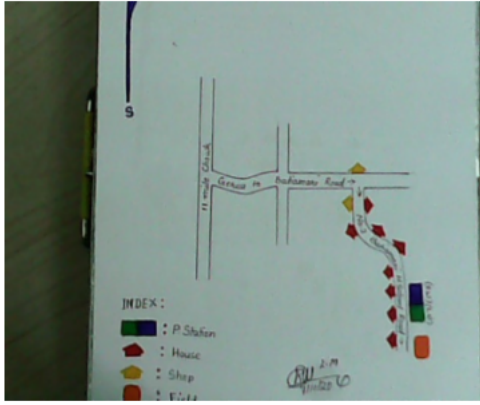

Nazri Naksha