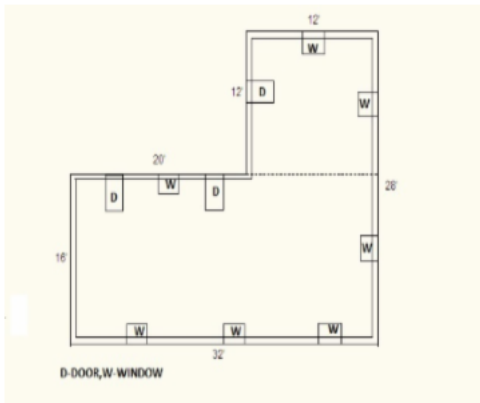

নিৰ্বাচক পঞ্জীয়ন বিষয়াৰ স্বাক্ষৰ

Nazri Naksha

Google Map View

Polling Station Building Front View

ভোটগ্ৰহন কেন্দ্ৰৰ সন্মুখৰ দৃশ্য

Cad View

Key MAP View

1 নাম : হাচিনা তালুকদাৰ স্বামীৰ নাম: আব্দুল চাফিকুল ওৱাহেড ঘৰ নং : 0 বয়স : 41 লিঙ্গ : মহিলা	GGF0313205 ফটো উপলব্ধ	2 নাম : ৰাজ দাস পিতাৰ নাম: সন্তু দাশ ঘৰ নং : 0 বয়স : 25 লিঙ্গ : পুৰুষ	GGF0574285 ফটো উপলব্ধ	S 3 নাম : অলকা বিশ্বাচ পিতাৰ নাম: প্ৰদীপ বিশ্বাচ ঘৰ নং : 0 বয়স : 22 লিঙ্গ : মহিলা	GGF6382717 ফটো উপলব্ধ
4 নাম : নীতু দাস পিতাৰ নাম: চবিলাল দাস ঘৰ নং : 01 বয়স : 21 লিঙ্গ : পুৰুষ	GGF6425664 ফটো উপলব্ধ	5 নাম : পদ্মধৰ কলিতা পিতাৰ নাম: গুণৰাম ঘৰ নং : 2 বয়স : 78 লিঙ্গ : পুৰুষ	GGF1084588 ফটো উপলব্ধ	6 নাম : দীনেশ চন্দ্ৰ কলিতা পিতাৰ নাম: পদ্মৰাম কলিতা ঘৰ নং : 2 বয়স : 50 লিঙ্গ : পুৰুষ	GGF0659532 ফটো উপলব্ধ
7 নাম : গৌৰীকান্ত কলিতা পিতাৰ নাম: গুণা ঘৰ নং : 0 বয়স : 64 লিঙ্গ : পুৰুষ	GGF1084668 ফটো উপলব্ধ	8 নাম : বিনা কলিতা স্বামীৰ নাম: গৌৰীকান্ত ঘৰ নং : 0 বয়স : 54 লিঙ্গ : মহিলা	GGF1084679 ফটো উপলব্ধ	9 নাম : কিশোৰ কলিতা পিতাৰ নাম: গৌৰীকান্ত কলিতা ঘৰ নং : 0 বয়স : 35 লিঙ্গ : পুৰুষ	GGF1090342 ফটো উপলব্ধ
10 নাম : ধৰ্মেন্দ্ৰ কলিতা পিতাৰ নাম: গৌৰী কান্ত কলিতা ঘৰ নং : 3 বয়স : 31 লিঙ্গ : পুৰুষ	GGF1090751 ফটো উপলব্ধ	11 নাম : বিদাংশী বড়ো পিতাৰ নাম: দিপুল বড়ো ঘৰ নং : 0 বয়স : 26 লিঙ্গ : মহিলা	GGF0284851 ফটো উপলব্ধ	12 নাম : ভুবন কলিতা পিতাৰ নাম: গুণাৰাম ঘৰ নং : 8 বয়স : 80 লিঙ্গ : পুৰুষ	GGF1084680 ফটো উপলব্ধ
13 নাম : প্ৰদীপ কলিতা পিতাৰ নাম: ভুবন ঘৰ নং : 8 বয়স : 48 লিঙ্গ : পুৰুষ	GGF1084704 ফটো উপলব্ধ	14 নাম : চন্দ্ৰধৰ কলিতা পিতাৰ নাম: ভুবন ঘৰ নং : 8 বয়স : 46 লিঙ্গ : পুৰুষ	GGF1084726 ফটো উপলব্ধ	15 নাম : লক্ষী কলিতা স্বামীৰ নাম: প্ৰদীপ কলিতা ঘৰ নং : 8 বয়স : 43 লিঙ্গ : মহিলা	GGF1084715 ফটো উপলব্ধ
16 নাম : ভাগ্য কলিতা পিতাৰ নাম: প্ৰদীপ কলিতা ঘৰ নং : 4 বয়স : 25 লিঙ্গ : মহিলা	GGF0651257 ফটো উপলব্ধ	17 নাম : ভাগ্য কলিতা পিতাৰ নাম: প্ৰদীপ কলিতা ঘৰ নং : 8 বয়স : 23 লিঙ্গ : মহিলা	GGF2574754 ফটো উপলব্ধ	18 নাম : কৰবী কলিতা পিতাৰ নাম: চন্দ্ৰ ধৰ কলিতা ঘৰ নং : 04 বয়স : 22 লিঙ্গ : মহিলা	GGF1398999 ফটো উপলব্ধ
19 নাম : চাৰু কলিতা স্বামীৰ নাম: ভুবন ঘৰ নং : 4 (2) বয়স : 72 লিঙ্গ : মহিলা	GGF1084691 ফটো উপলব্ধ	20 নাম : গীতা কলিতা স্বামীৰ নাম: চন্দ্ৰধৰ কলিতা ঘৰ নং : 4 (2) বয়স : 47 লিঙ্গ : মহিলা	GGF1084737 ফটো উপলব্ধ	21 নাম : দিপাংকৰ দাস পিতাৰ নাম: ৰন্তেশ্বৰ দাস ঘৰ নং : 8 ক বয়স : 27 লিঙ্গ : পুৰুষ	GGF0438648 ফটো উপলব্ধ
22 নাম : ৰীতা চৌধুৰী স্বামীৰ নাম: বাৰেন চন্দ্ৰ দাস ঘৰ নং : 5 বয়স : 56 লিঙ্গ : মহিলা	GGF1084760 ফটো উপলব্ধ	23 নাম : কনক চৌধুৰী পিতাৰ নাম: কল্প ঘৰ নং : 5 বয়স : 50 লিঙ্গ : পুৰুষ	GGF1084748 ফটো উপলব্ধ	24 নাম : দীপা চৌধুৰী স্বামীৰ নাম: কনক ঘৰ নং : 5 বয়স : 45 লিঙ্গ : মহিলা	GGF1084759 ফটো উপলব্ধ
25 নাম : উজ্জল চৌধুৰী পিতাৰ নাম: কনক চৌধুৰী ঘৰ নং : 5 বয়স : 28 লিঙ্গ : পুৰুষ	GGF0228718 ফটো উপলব্ধ	26 নাম : ৰিমলি চৌধুৰী পিতাৰ নাম: কনক চৌধুৰী ঘৰ নং : 5 বয়স : 27 লিঙ্গ : মহিলা	GGF0211672 ফটো উপলব্ধ	27 নাম : জয়ন্তী বসুমতাৰী স্বামীৰ নাম: মনোৰঞ্জন বসুমতাৰী ঘৰ নং : 6 বয়স : 54 লিঙ্গ : মহিলা	GGF1084782 ফটো উপলব্ধ
28 নাম : অজয় কুমাৰ পিতাৰ নাম: মনোৰঞ্জন বসুমতাৰী ঘৰ নং : 6 বয়স : 38 লিঙ্গ : পুৰুষ	GGF1084793 ফটো উপলব্ধ	29 নাম : সঞ্জয় বসুমতাৰী পিতাৰ নাম: মনোৰঞ্জন বসুমতাৰী ঘৰ নং : 6 বয়স : 32 লিঙ্গ : পুৰুষ	GGF2366112 ফটো উপলব্ধ	30 নাম : বৰষা ৰানি ডেকা পিতাৰ নাম: দীনেশ ডেকা ঘৰ নং : 6 ক বয়স : 22 লিঙ্গ : মহিলা	GGF1411602 ফটো উপলব্ধ